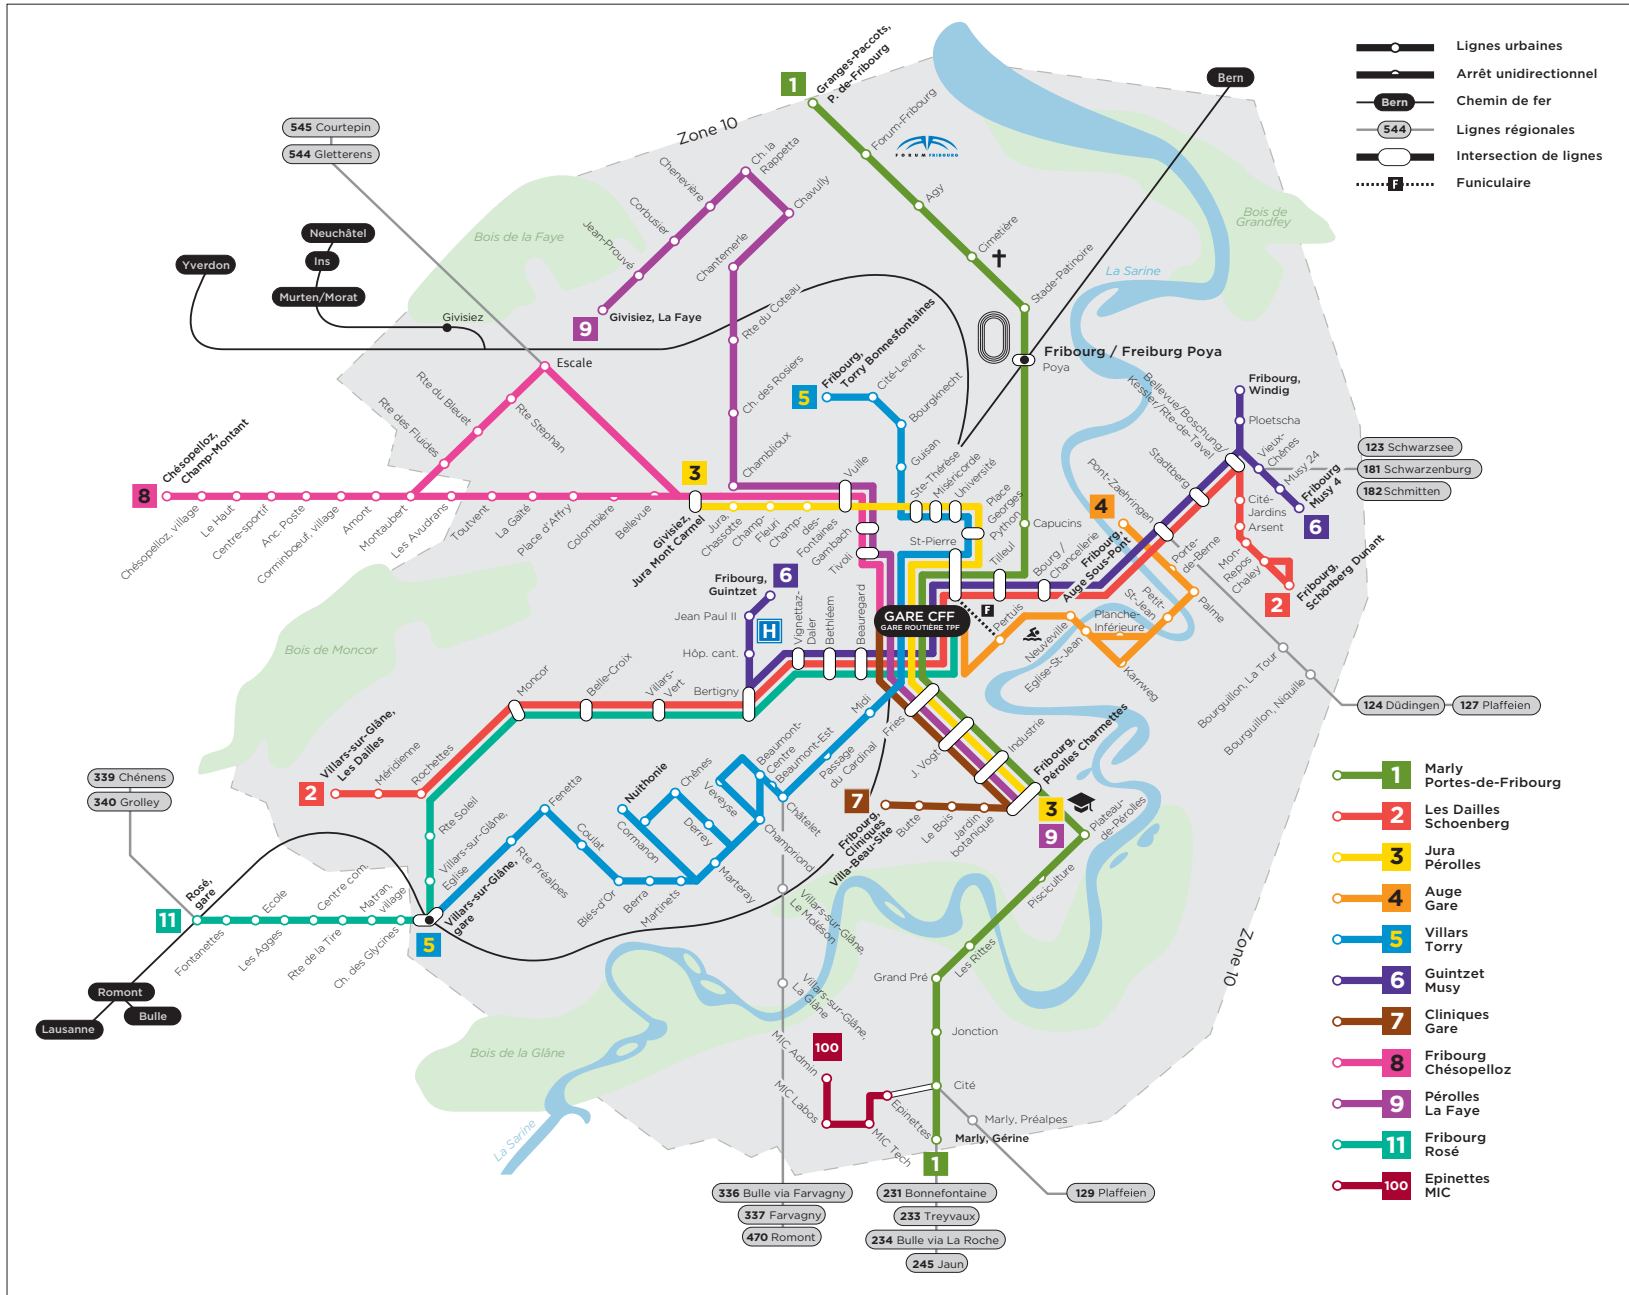

Liniennetz Fribourg

-  Lignes urbaines
-  Chemin de fer
-  Lignes régionales
-  Intersection de lignes

Validité dès / Gültigkeit ab:
10.12.2017

-  1 La Tour Riaz
-  2 Morlon Vuadens
-  3 Gare Planchy