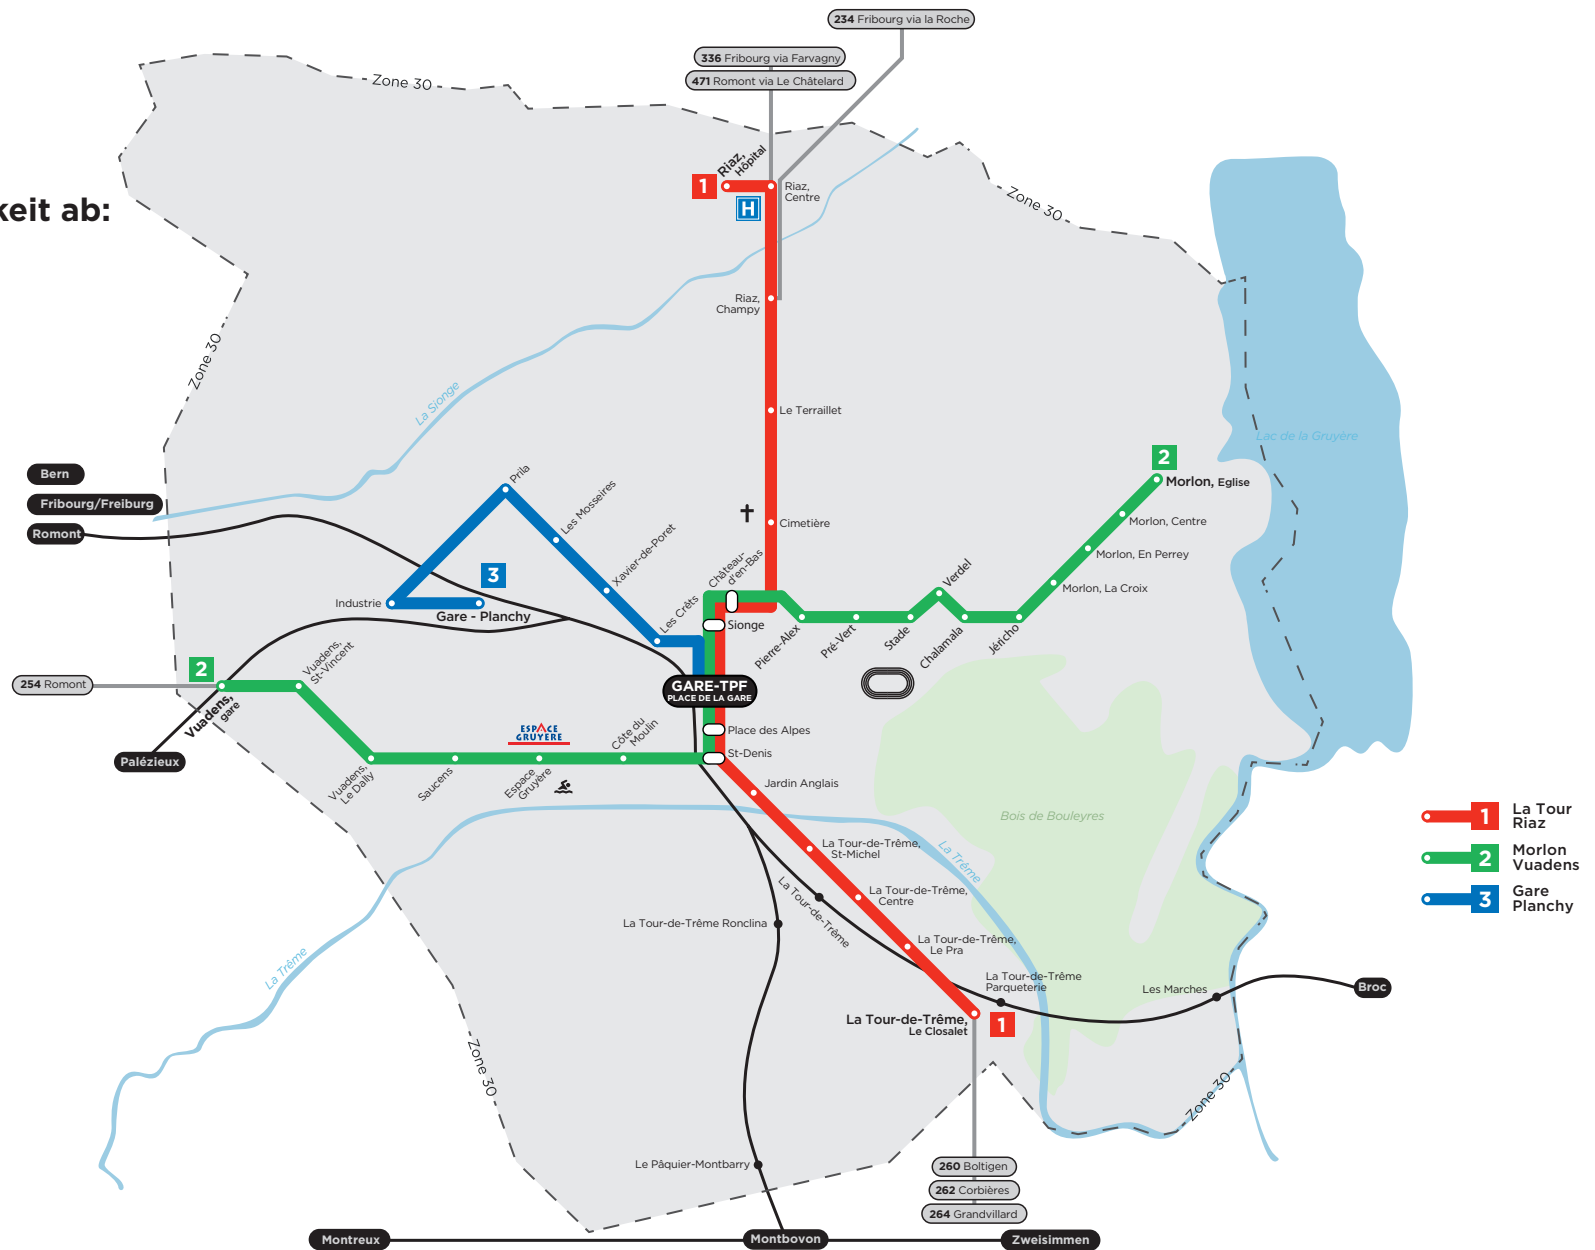

Liniennetz Fribourg

-  Lignes urbaines
-  Chemin de fer
-  Lignes régionales
-  Intersection de lignes

Validité dès / Gültigkeit ab:
10.12.2017

-  1 La Tour Riaz
-  2 Morlon Vuadens
-  3 Gare Planchy