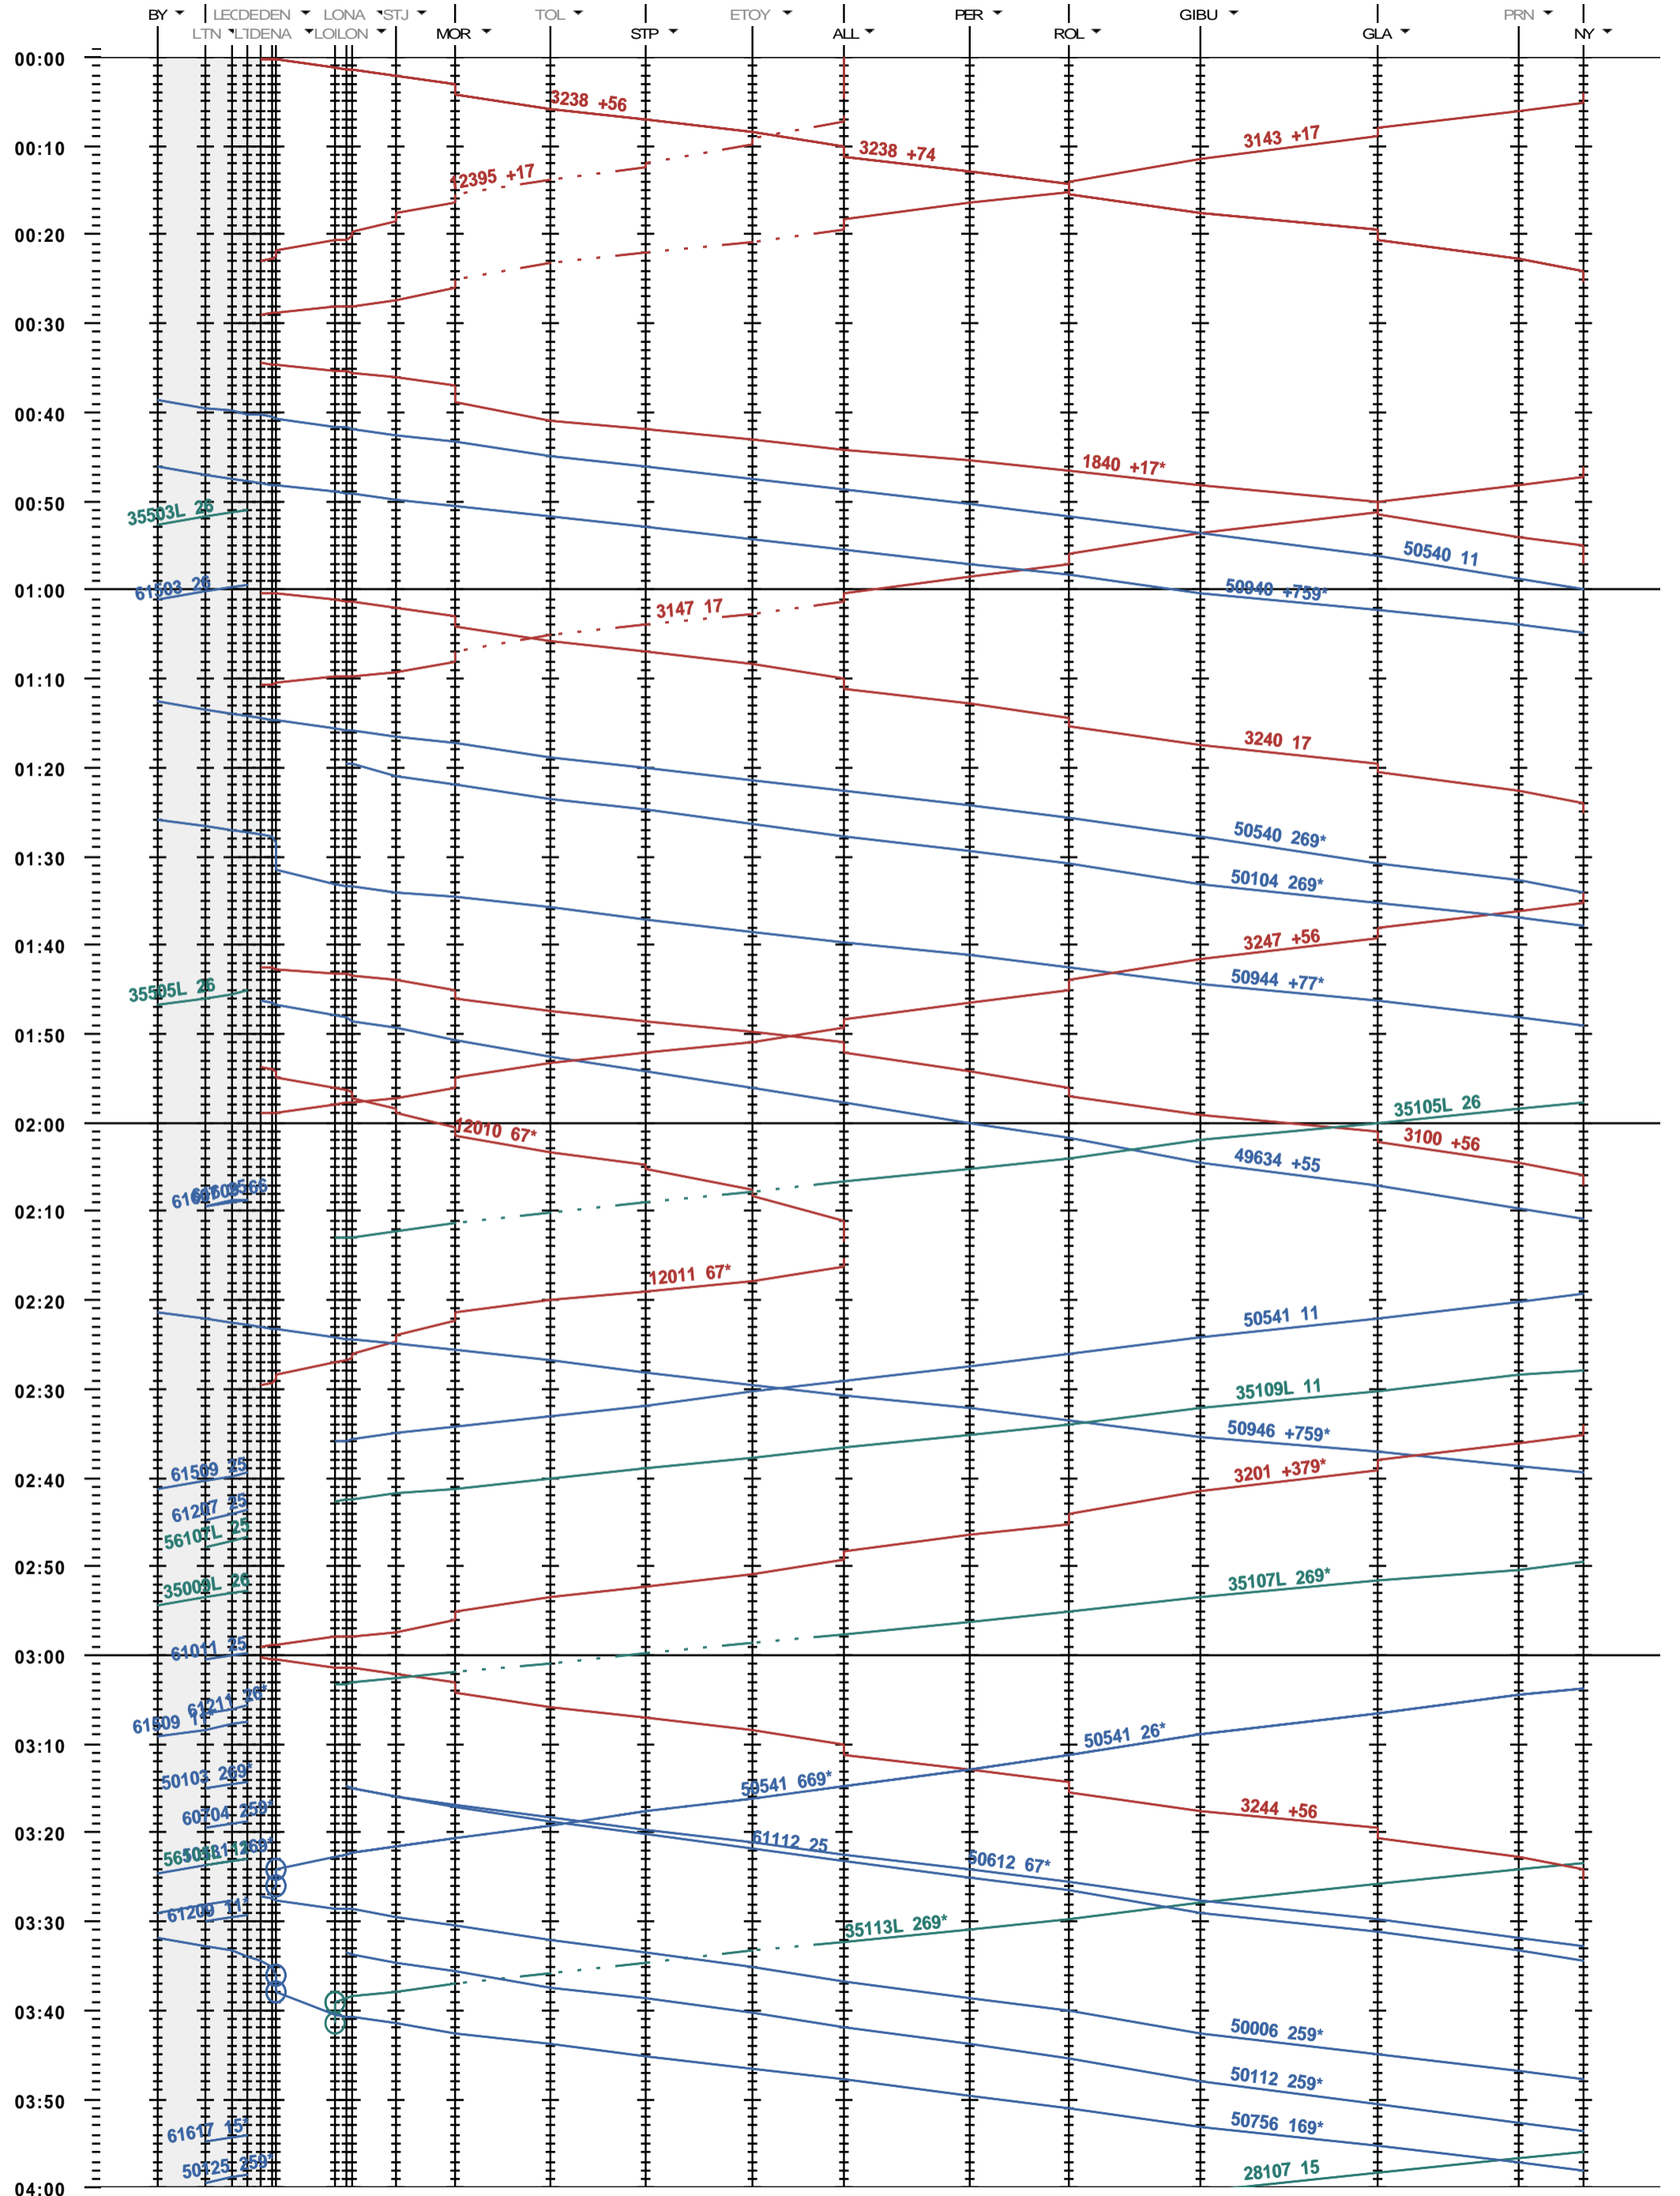

117 - Lausanne-triage Nord - Denges - Nyon

Période d'horaire 2016 (13.12.2015 - 10.12.2016)
 Update JUP1
 Valable dès le 13.12.2015

117 - Lausanne-triage Nord - Denges - Nyon

Période d'horaire 2016 (13.12.2015 - 10.12.2016)
 Update JUP1
 Valable dès le 13.12.2015