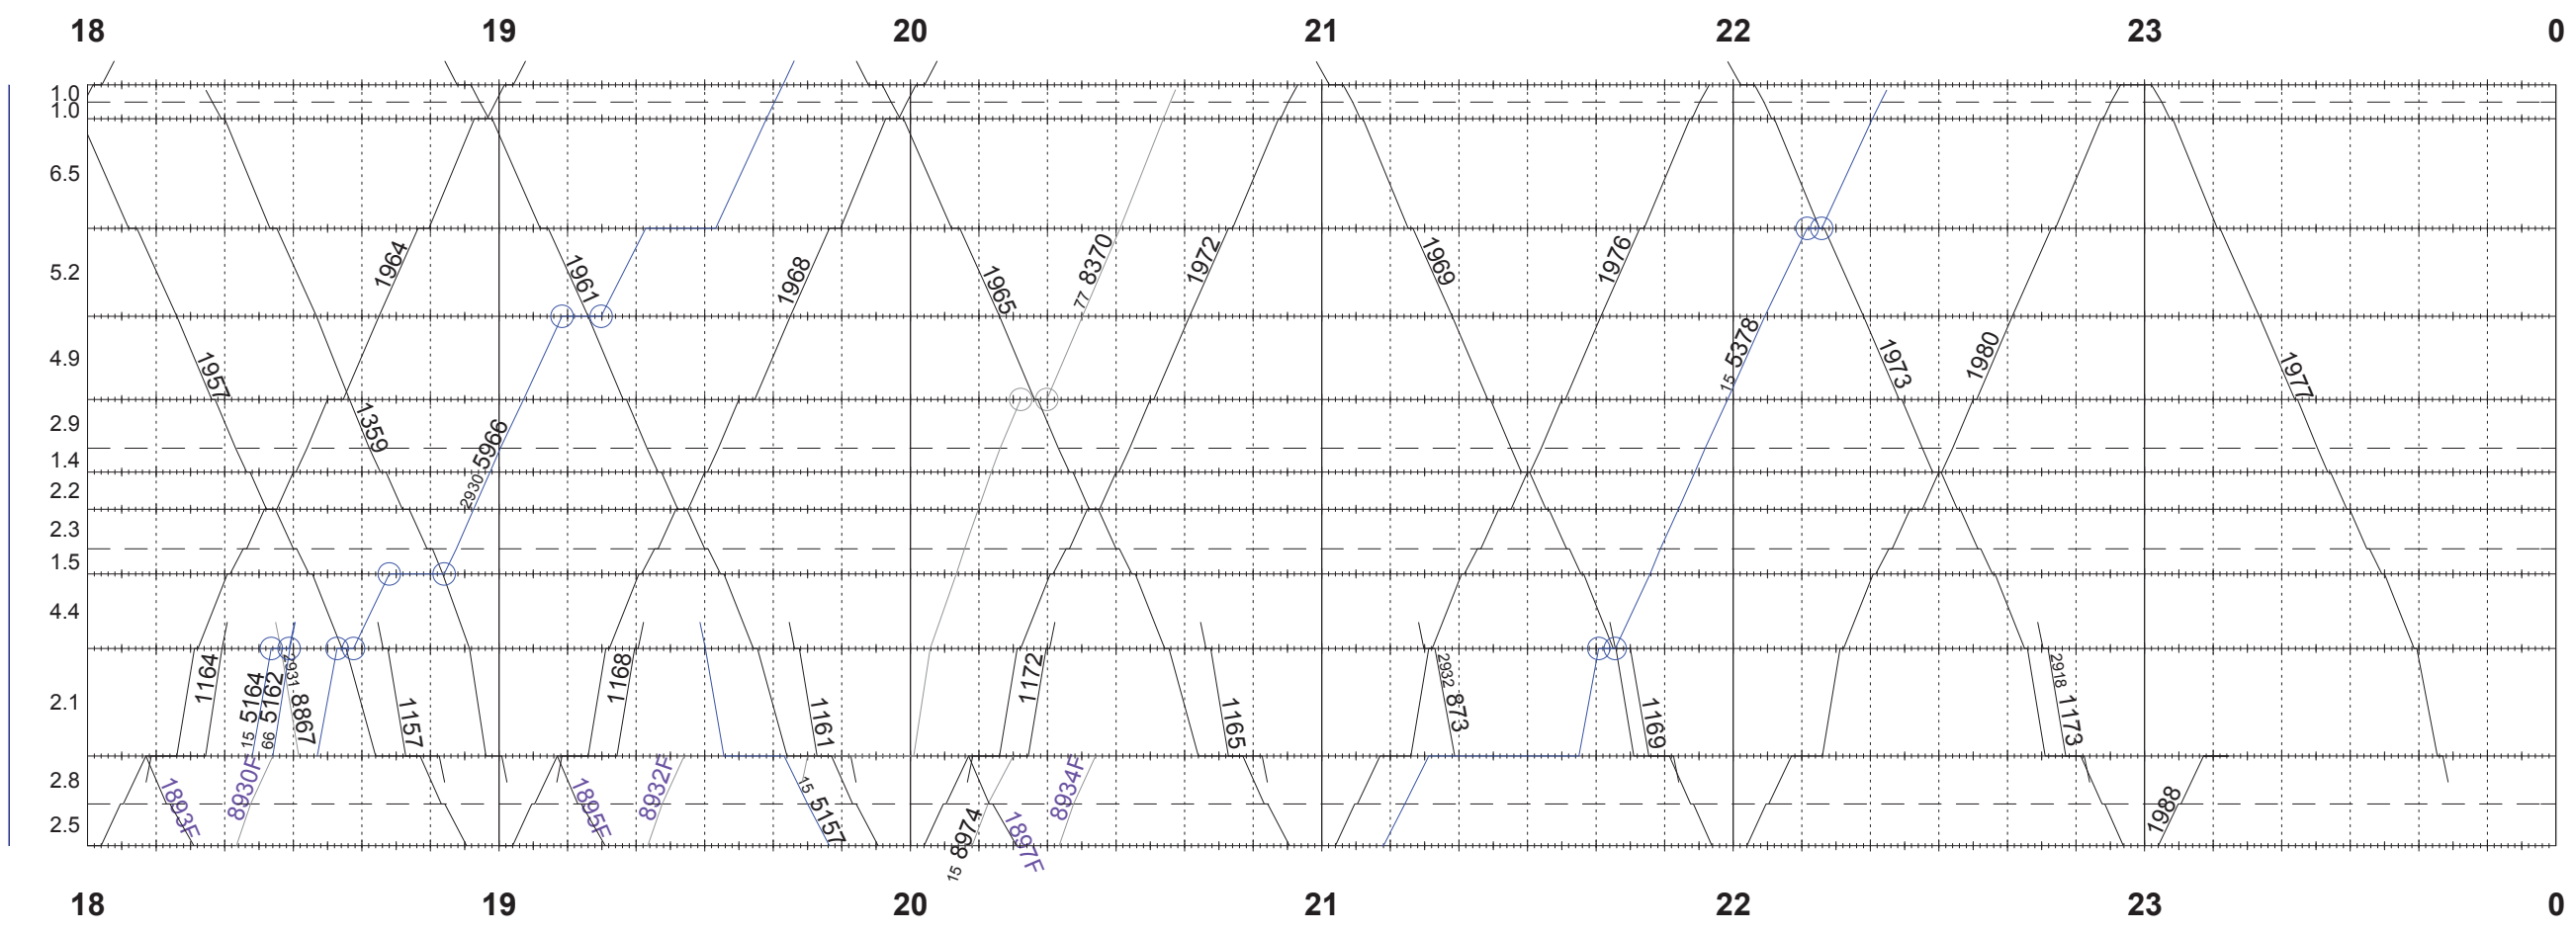

[1] ab Scuol-Tarasp: 1212 / 16, ab Sagliains: 1212 / 2927

Klosters Platz	32.4
Selfranga	35.0
Selfranga Süd	37.0
Gatschierspitz (B)	39.4
Pischahorn (B)	41.3
Vereina Nord	43.7
Vereina Süd	45.5
Val Torta (B)	48.0
Piz Fless (B)	49.9
Sagliains Nord	52.4
Sagliains Abzw Sasslatschtunnel	53.6
Sagliains	54.7

[1] ab Klosters Platz: 1217 / 17, ab Sagliains: 1217 / 2925
 [2] ab Scuol-Tarasp: 1212 / 16, ab Sagliains: 1212 / 2927
 [3] ab S-chanf: 1869 / 16, ab Samedan: 1869 / 17
 [4] ab S-chanf: 1865 / 16, ab Samedan: 1865 / 17
 [5] ab Scuol-Tarasp: 1913 / 2933, ab Sagliains: 1913 / 2925
 [6] ab Scuol-Tarasp: 1925 / 2925, ab Samedan: 1925 / 2953

Klosters Platz	32.4
Selfranga	35.0
Selfranga Süd	37.0
Gatschierspitz (B)	39.4
Pischahorn (B)	41.3
Vereina Nord	43.7
Vereina Süd	45.5
Val Torta (B)	48.0
Piz Fless (B)	49.9
Sagliains Nord	52.4
Sagliains Abzw	53.6
Sasslatschtunnel	54.7

12 13 14 15 16 17 18

sma+viriato

Klosters Platz	32.4
Selfranga	35.0
Selfranga Süd	37.0
Gatschierspitz (B)	39.4
Pischahorn (B)	41.3
Vereina Nord	43.7
Vereina Süd	45.5
Val Torta (B)	48.0
Piz Fless (B)	49.9
Sagliains Nord	52.4
Saglias Abzw Sasslatschtunnel	53.6
Saglias	54.7