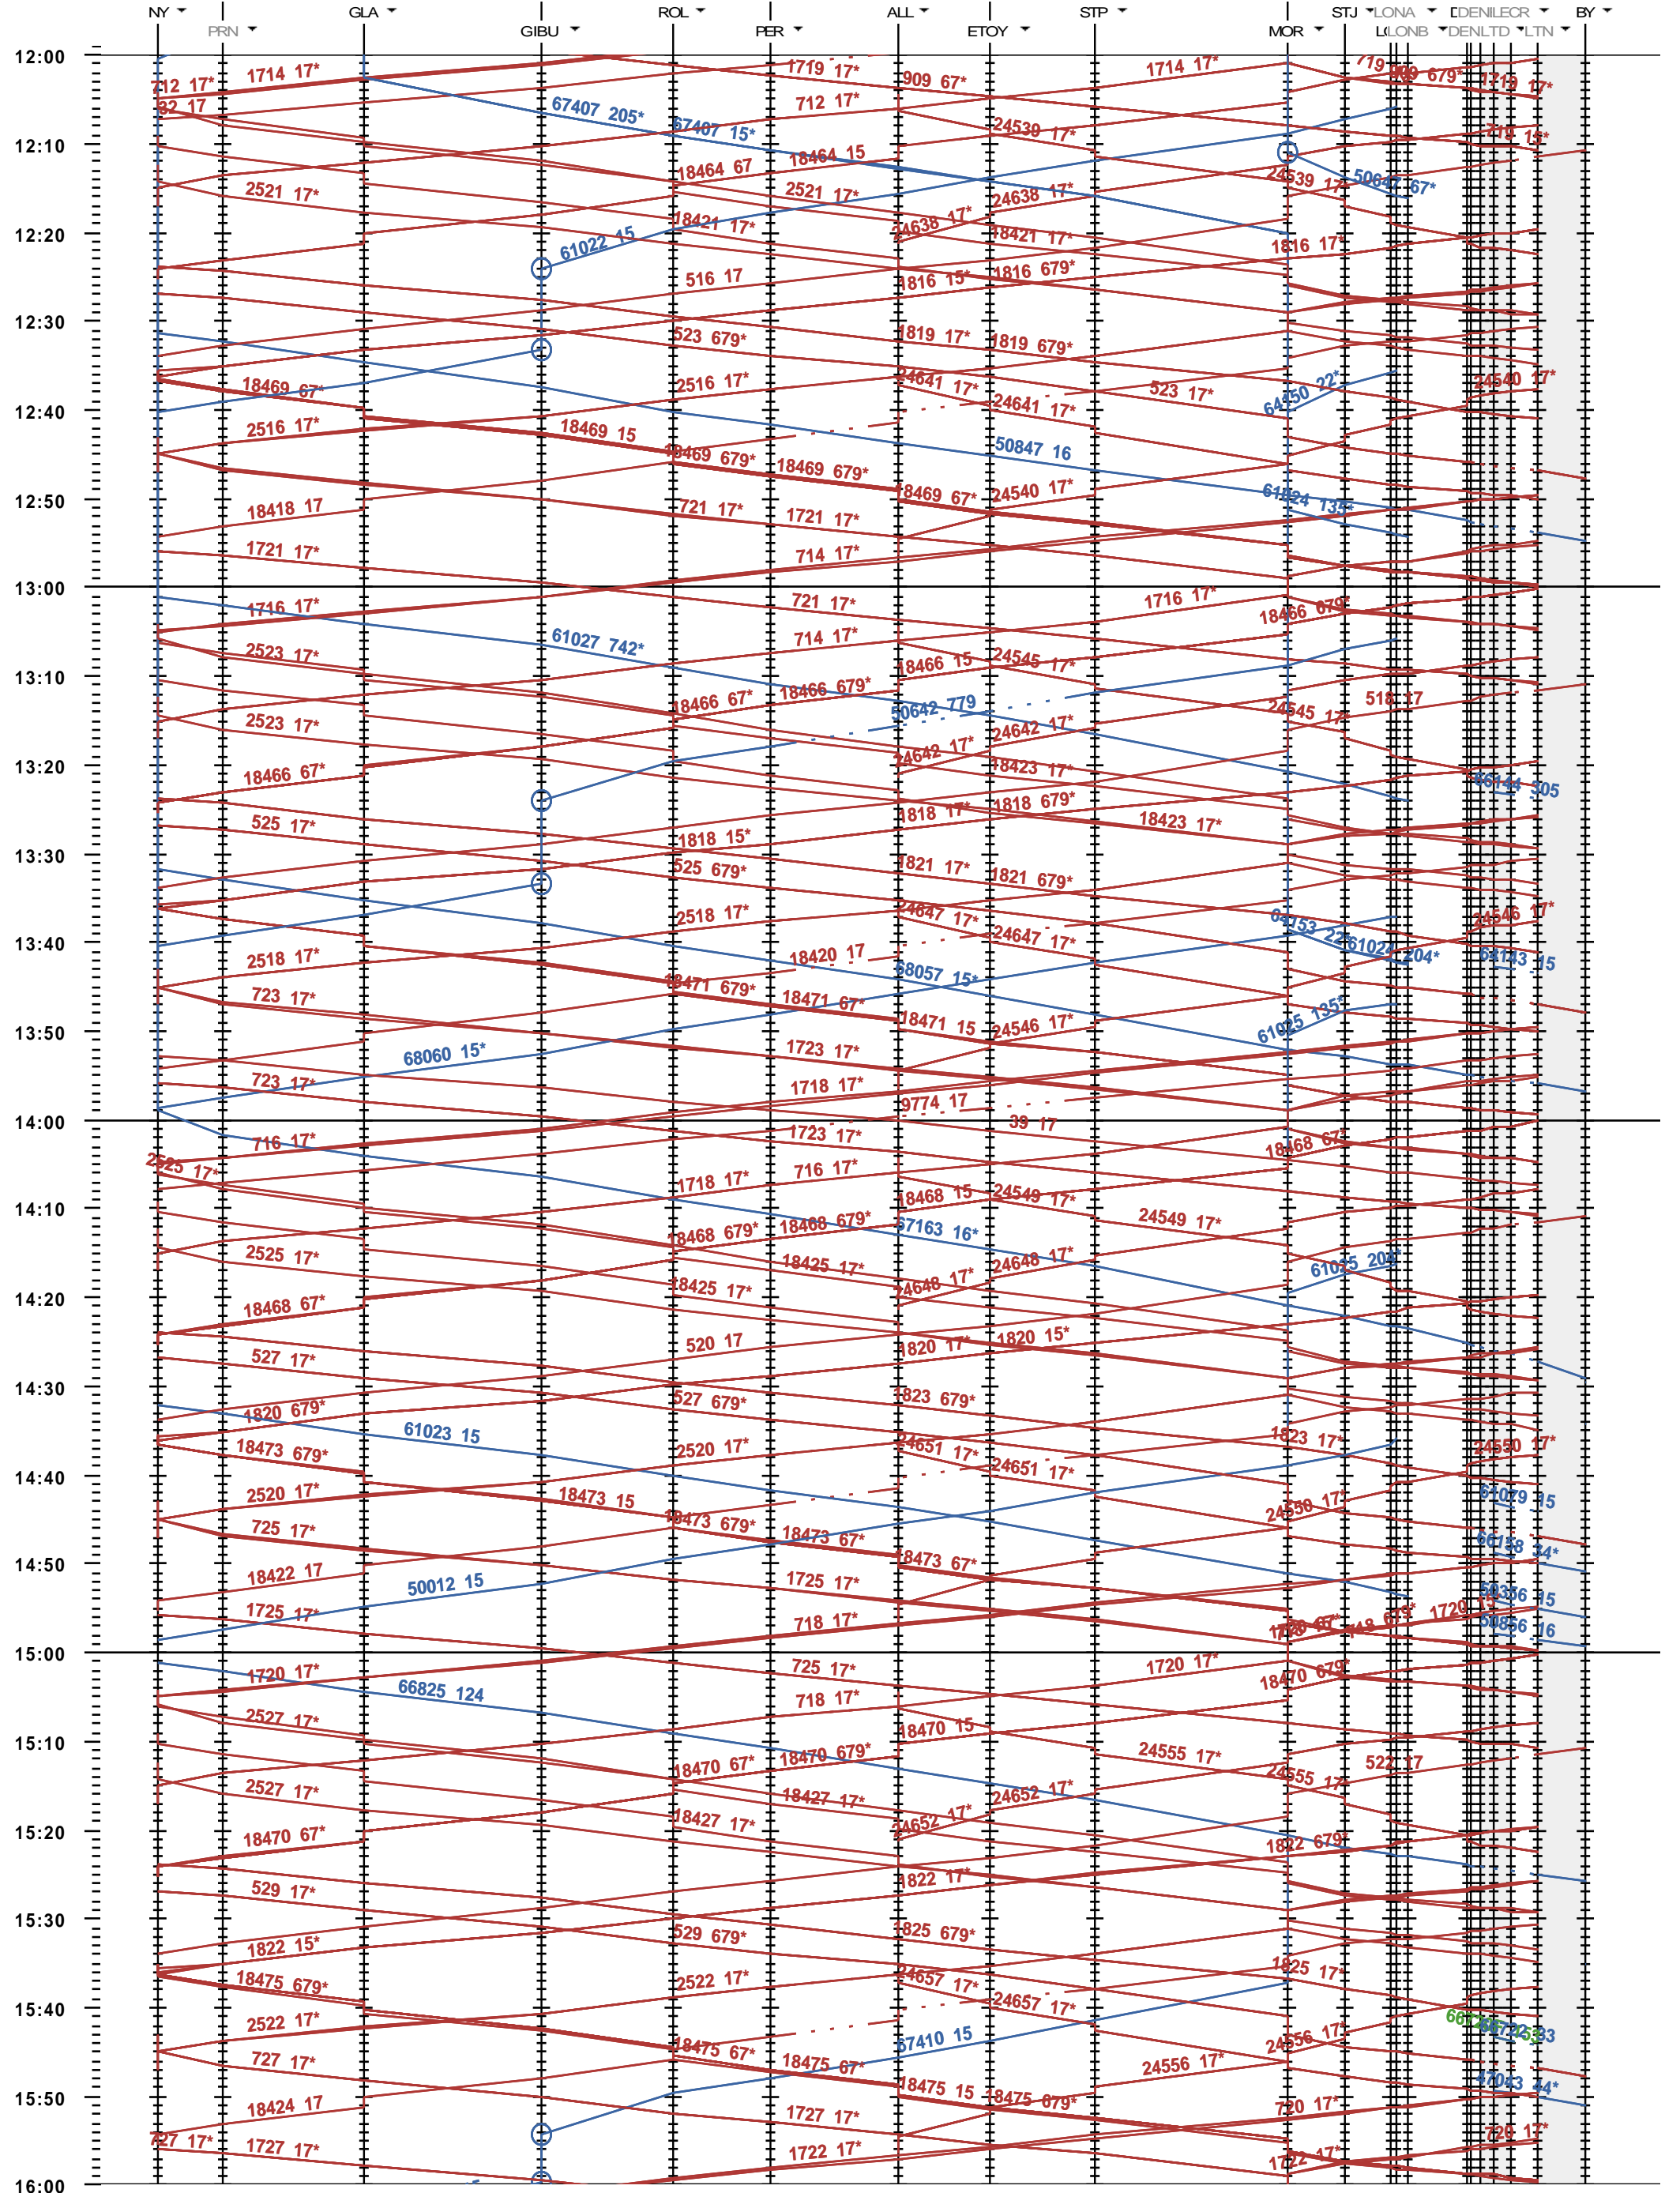

116 - Nyon - Denges A - Lausanne-triage Nord

Fahrplanperiode 2023 (11.12.2022 - 09.12.2023)  
 Update  
 Gültig ab 11.12.2022

116 - Nyon - Denges A - Lausanne-triage Nord

Fahrplanperiode 2023 (11.12.2022 - 09.12.2023)  
 Update  
 Gültig ab 11.12.2022