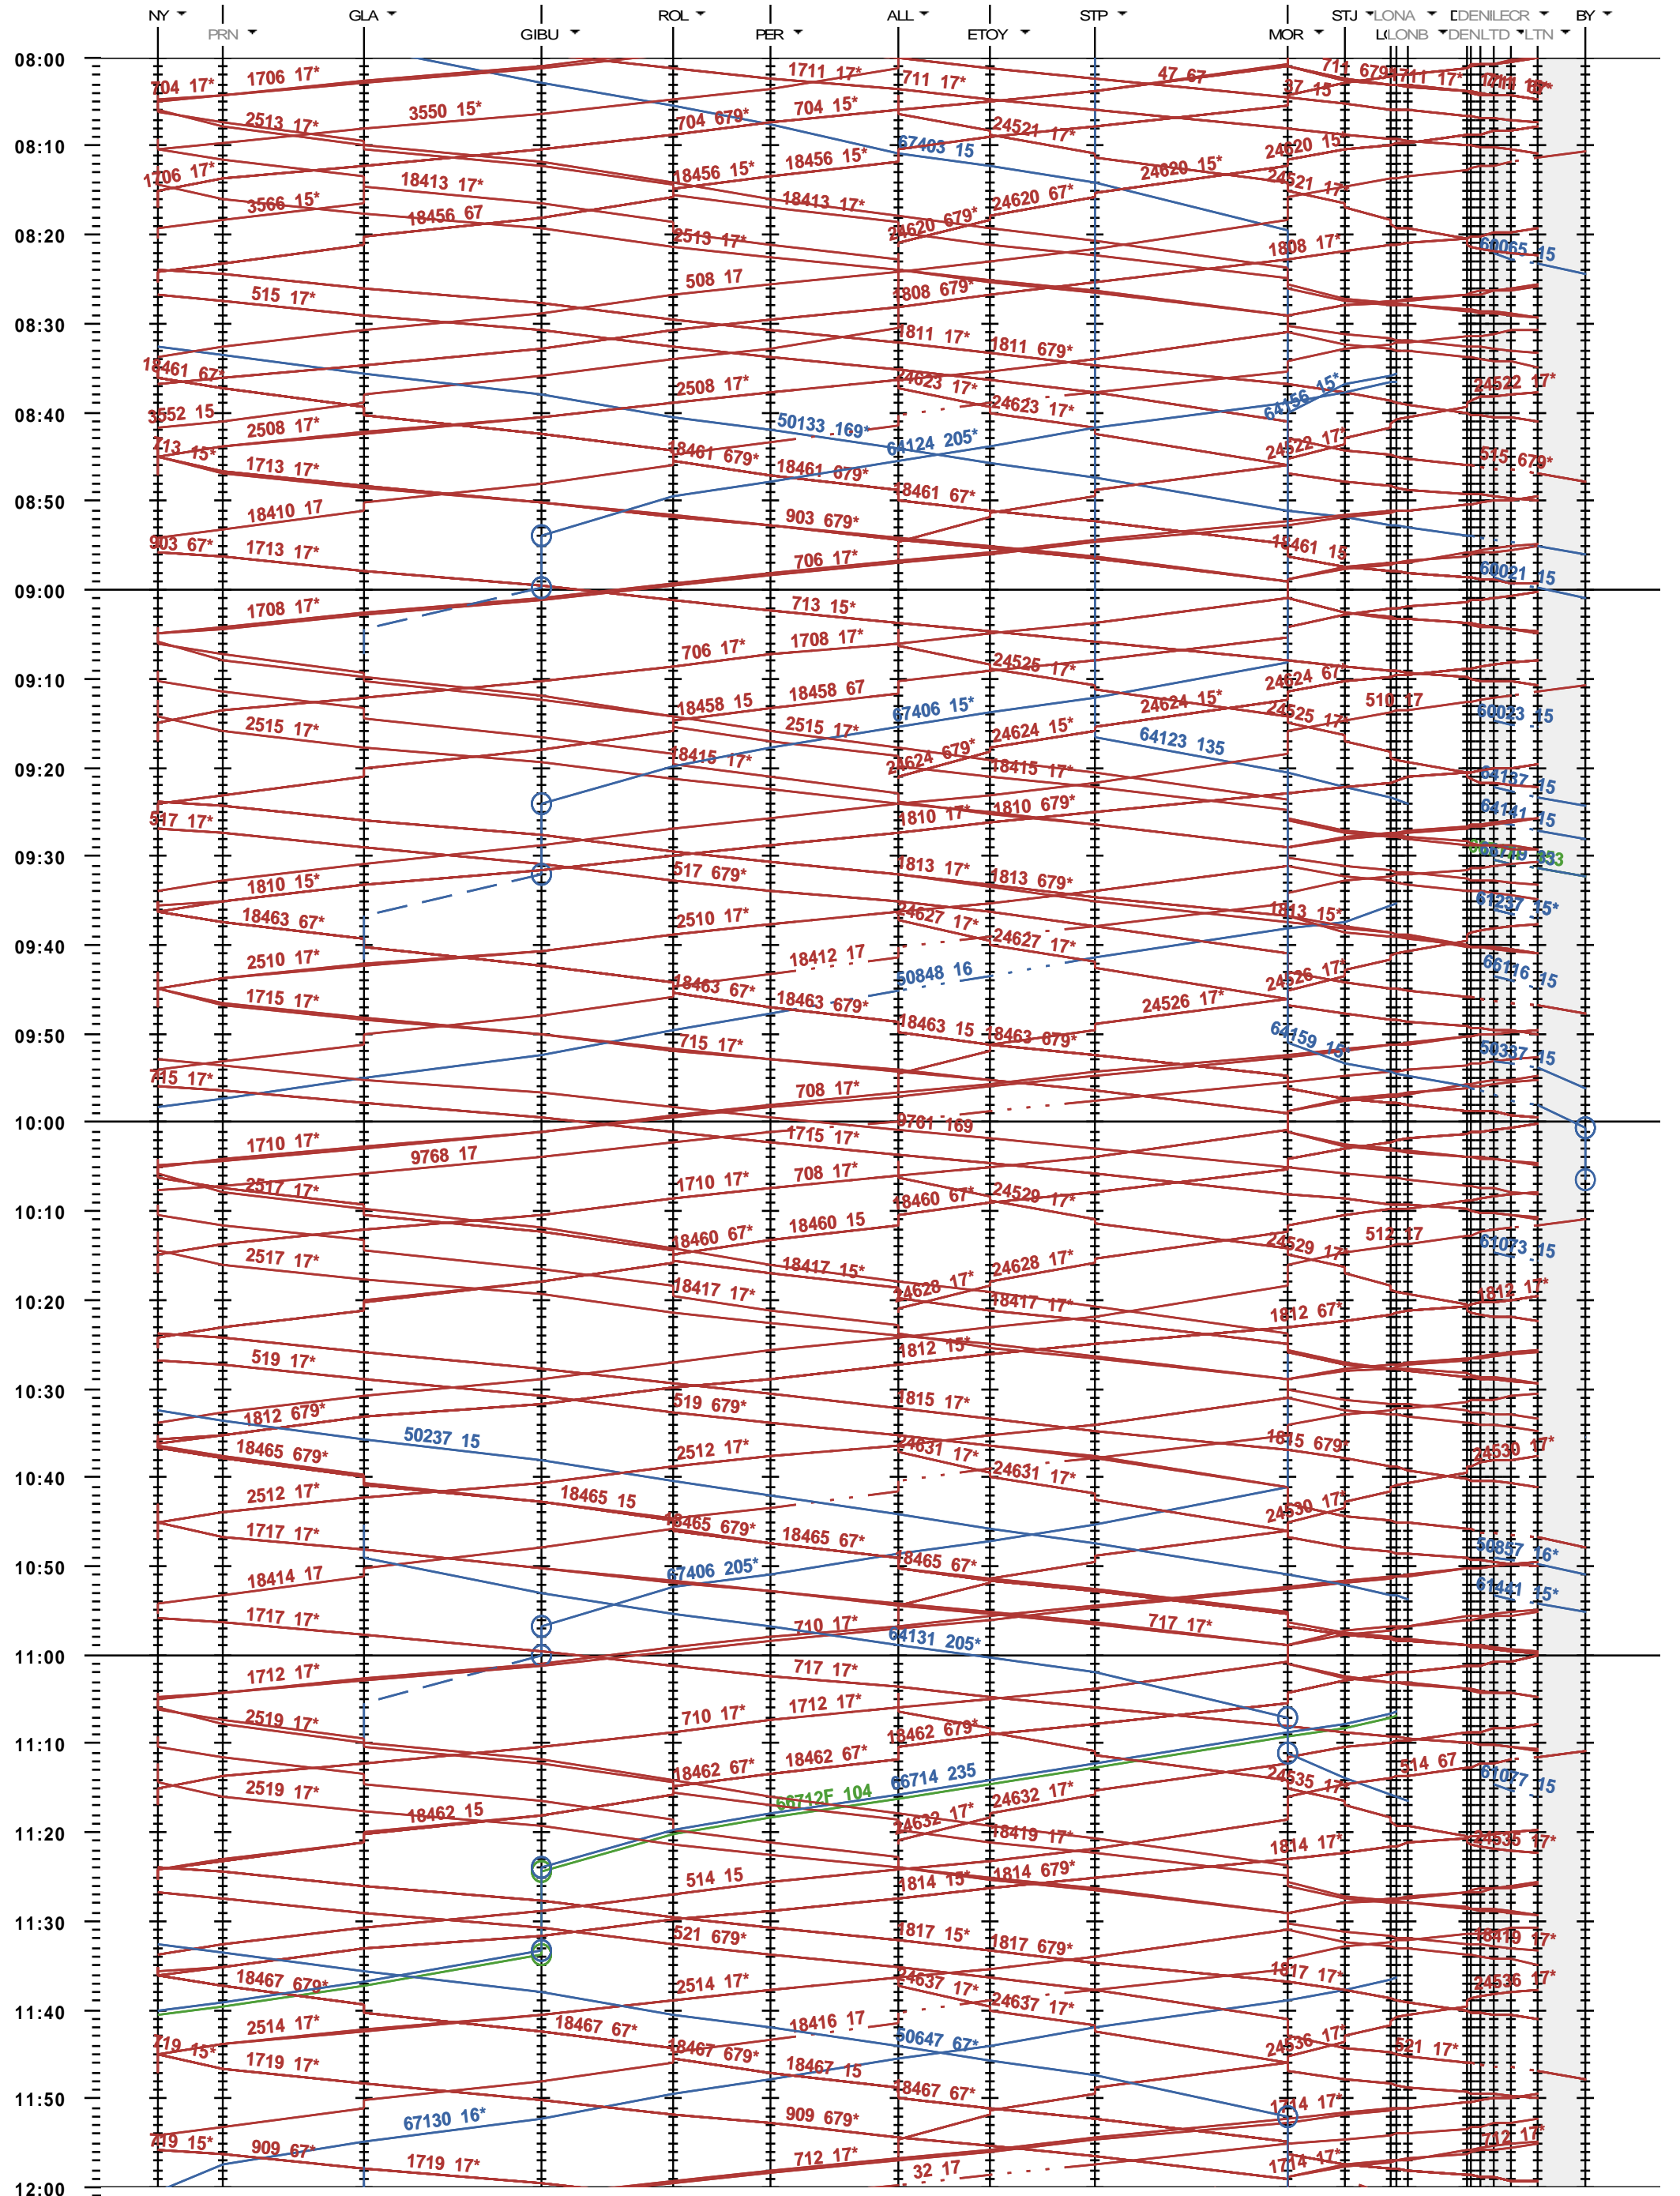

116 - Nyon - Denges A - Lausanne-triage Nord

Fahrplanperiode 2023 (11.12.2022 - 09.12.2023)  
 Update  
 Gültig ab 11.12.2022

116 - Nyon - Denges A - Lausanne-triage Nord

Fahrplanperiode 2023 (11.12.2022 - 09.12.2023)  
 Update  
 Gültig ab 11.12.2022