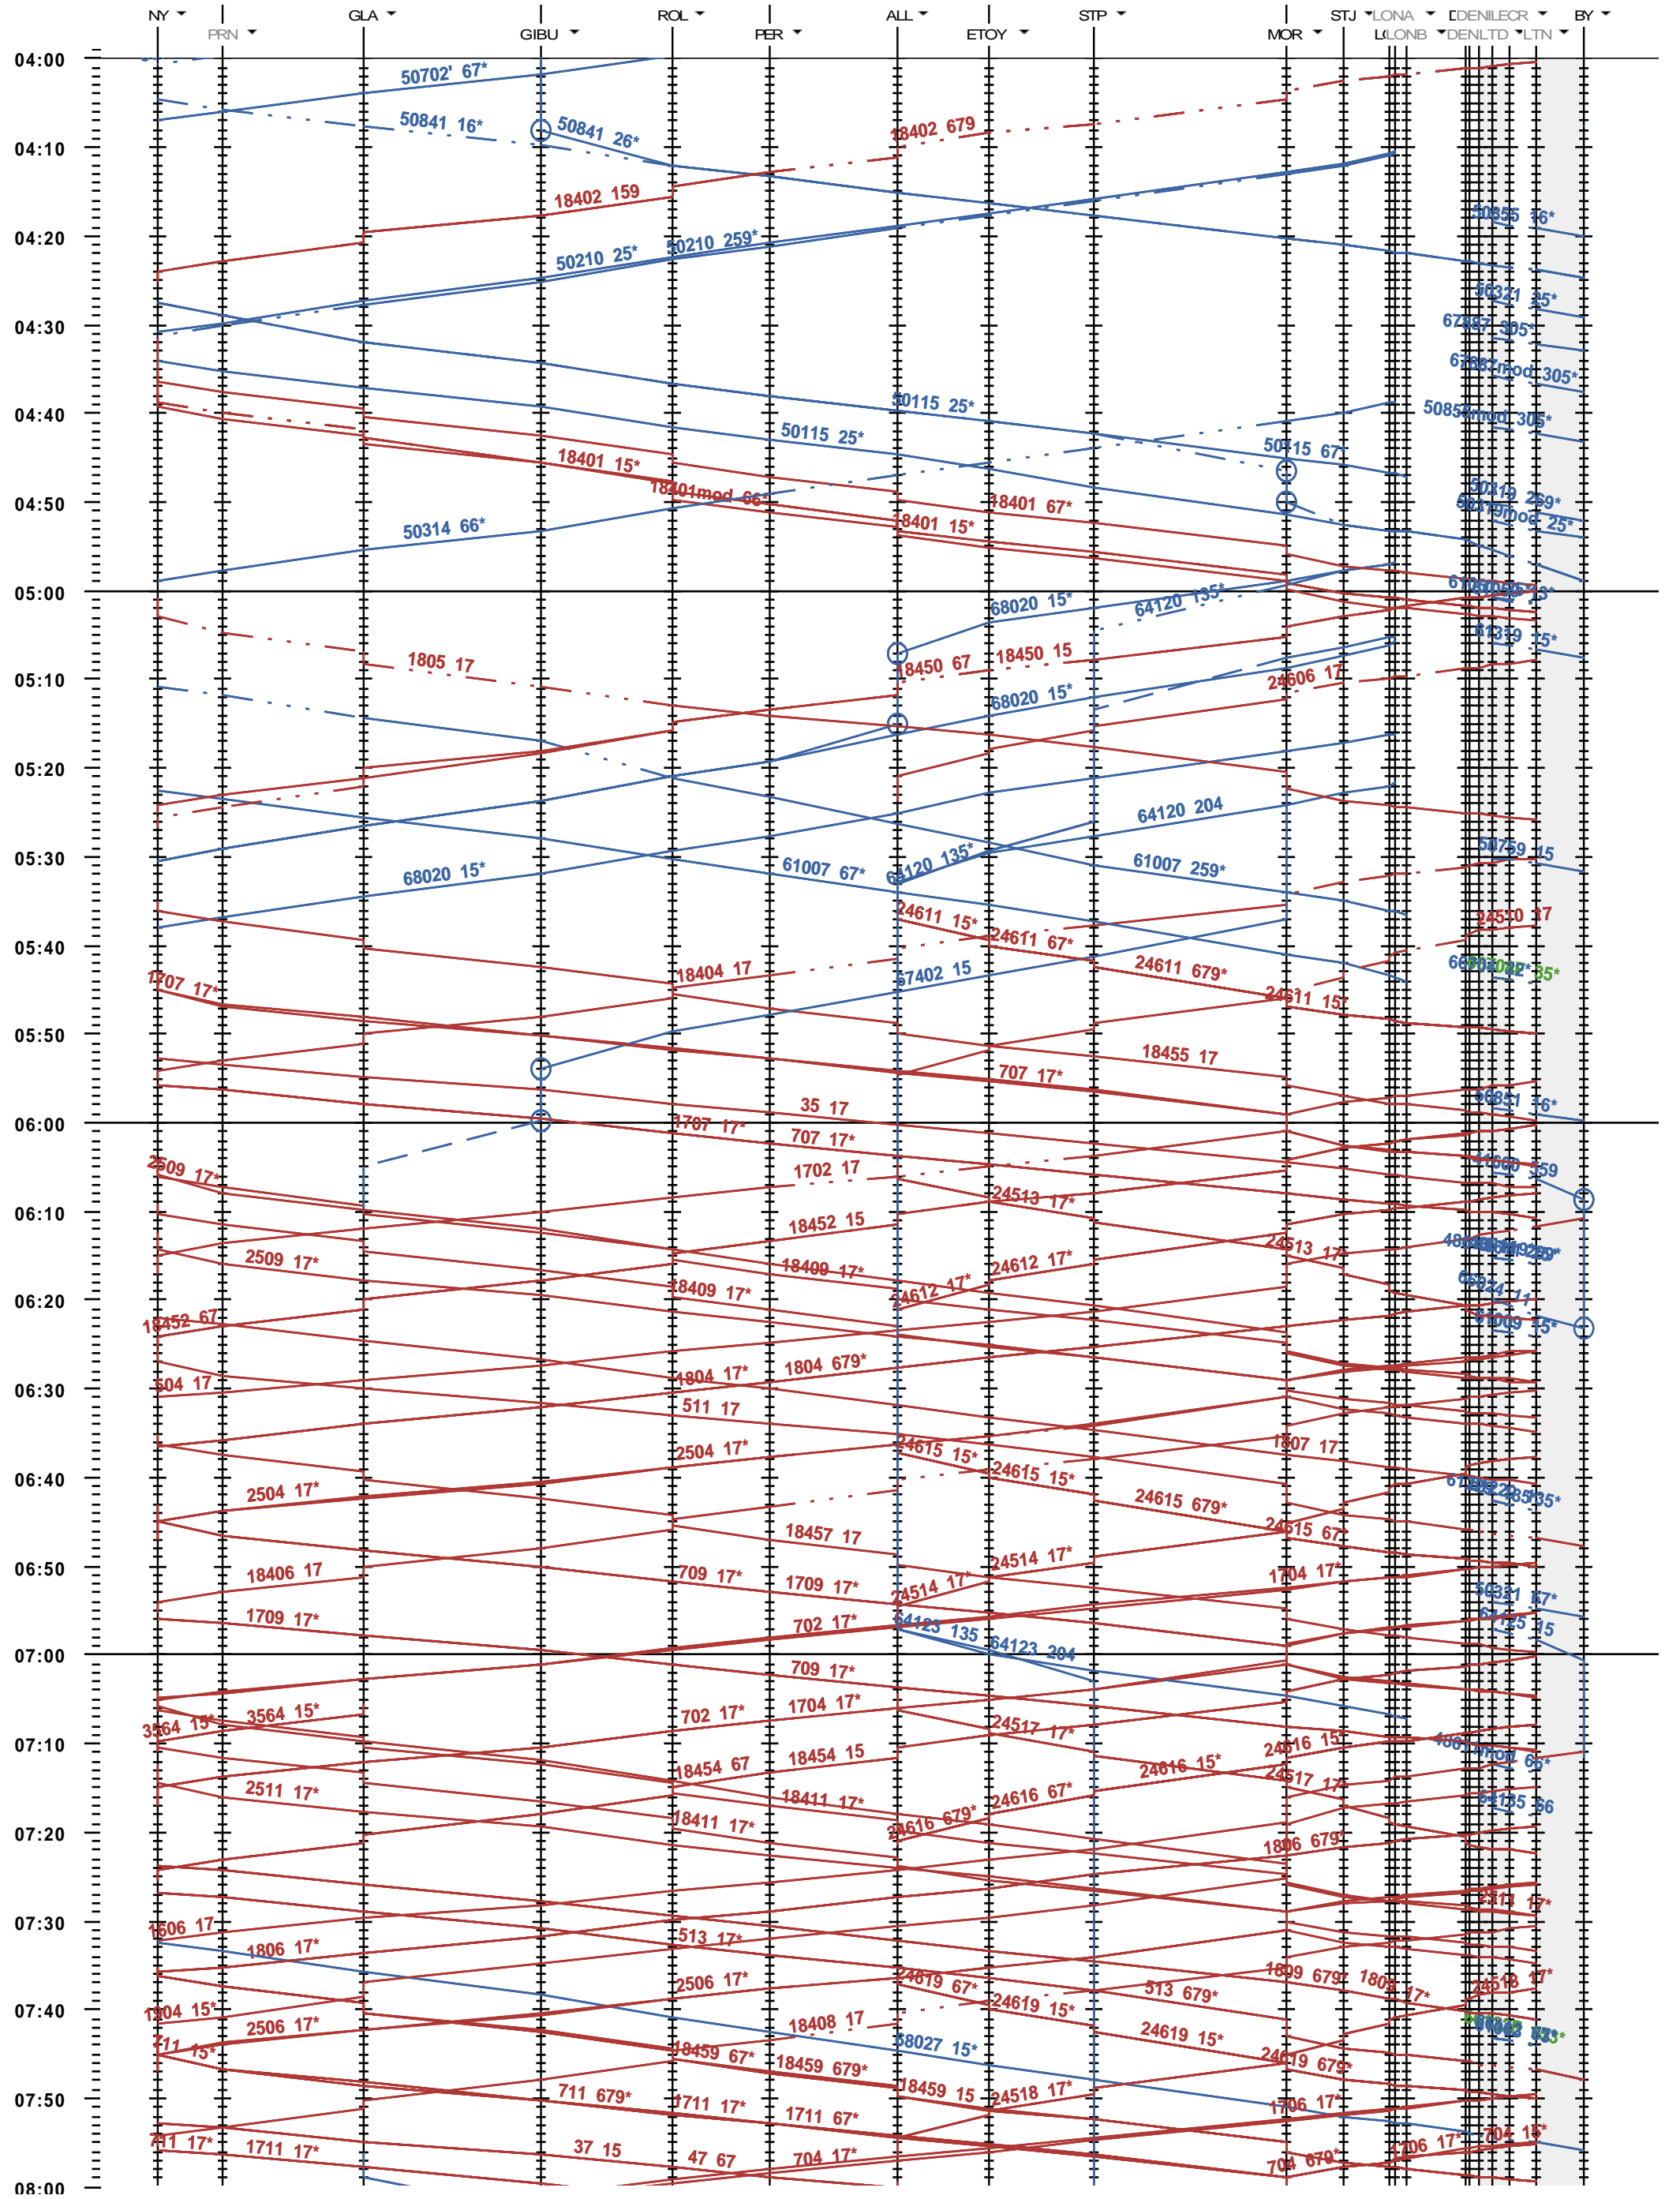

116 - Nyon - Denges A - Lausanne-triage Nord

Fahrplanperiode 2023 (11.12.2022 - 09.12.2023)  
 Update  
 Gültig ab 11.12.2022

116 - Nyon - Denges A - Lausanne-triage Nord

Fahrplanperiode 2023 (11.12.2022 - 09.12.2023)  
 Update  
 Gültig ab 11.12.2022