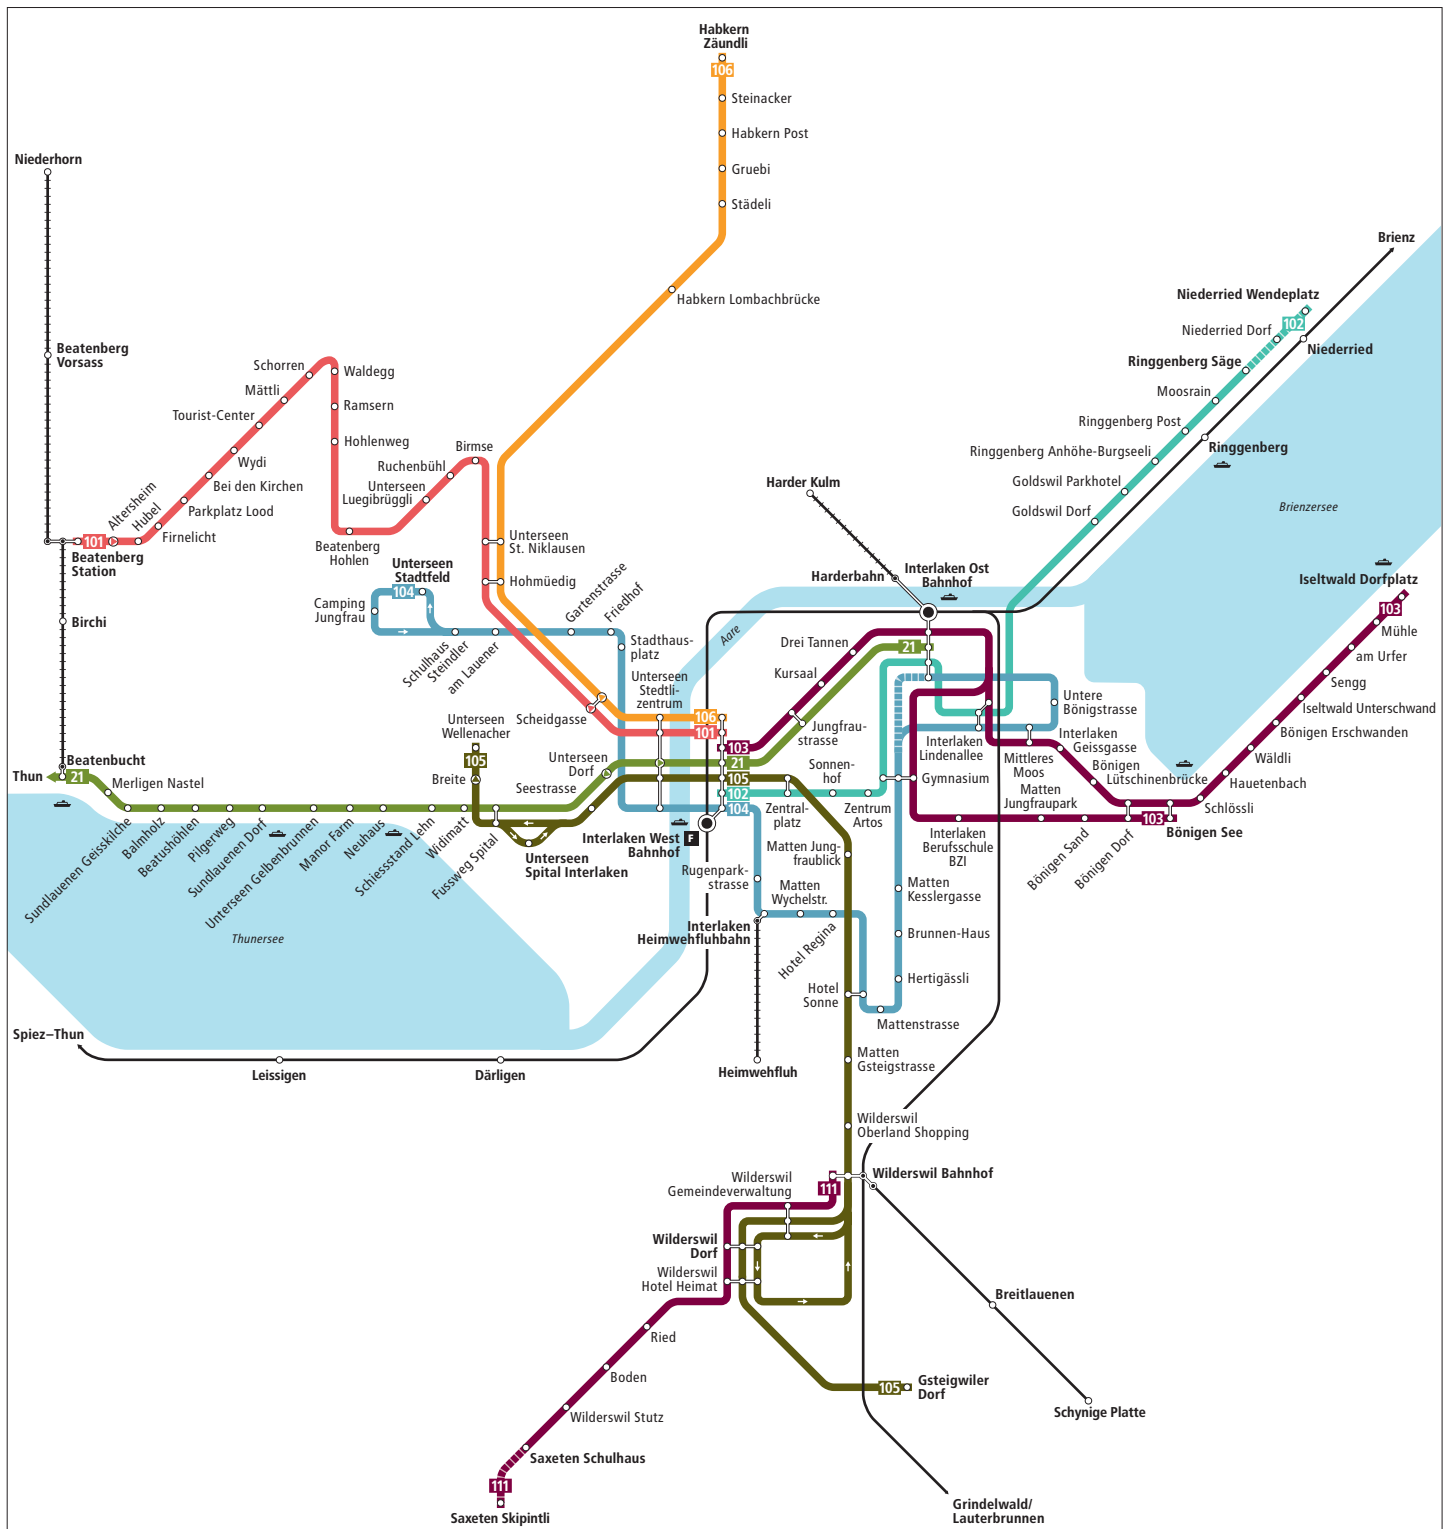

Liniennetz Thun-Spiez

Liniennetz Spiez

Zeichenerklärung

- regelmässig verkehrende Buslinie
- zeitweise verkehrende Buslinie
- Bus fährt in angegebener Richtung
- Bus hält nur in angegebener Richtung
- Bahnstrecke
- Luftseilbahn/Standseilbahn
- * Umsteigemöglichkeit Schiff

Liniennetz Interlaken–Wilderswil–Bönigen

Zeichenerklärung

- Bus fährt in angegebener Richtung
- Bus hält nur in angegebener Richtung
- Zeitweise verkehrende Buslinie
- Bahnstrecke
- Bergbahn
- Fernbus

Liniennetz Böödli

Liniennetz Grindelwald, Sommer

Zeichenerklärung / Legend

- Ortslinien (121, 122, 123)
Local lines (121, 122, 123)
- Berglinien (126, 127, 128)
Mountain lines (126, 127, 128)
- Bahnstrecke
Railway line
- Luftseilbahn
Cableway

Liniennetz Moonliner Spiez, Adelboden, Interlaken, Grindelwald, Meiringen