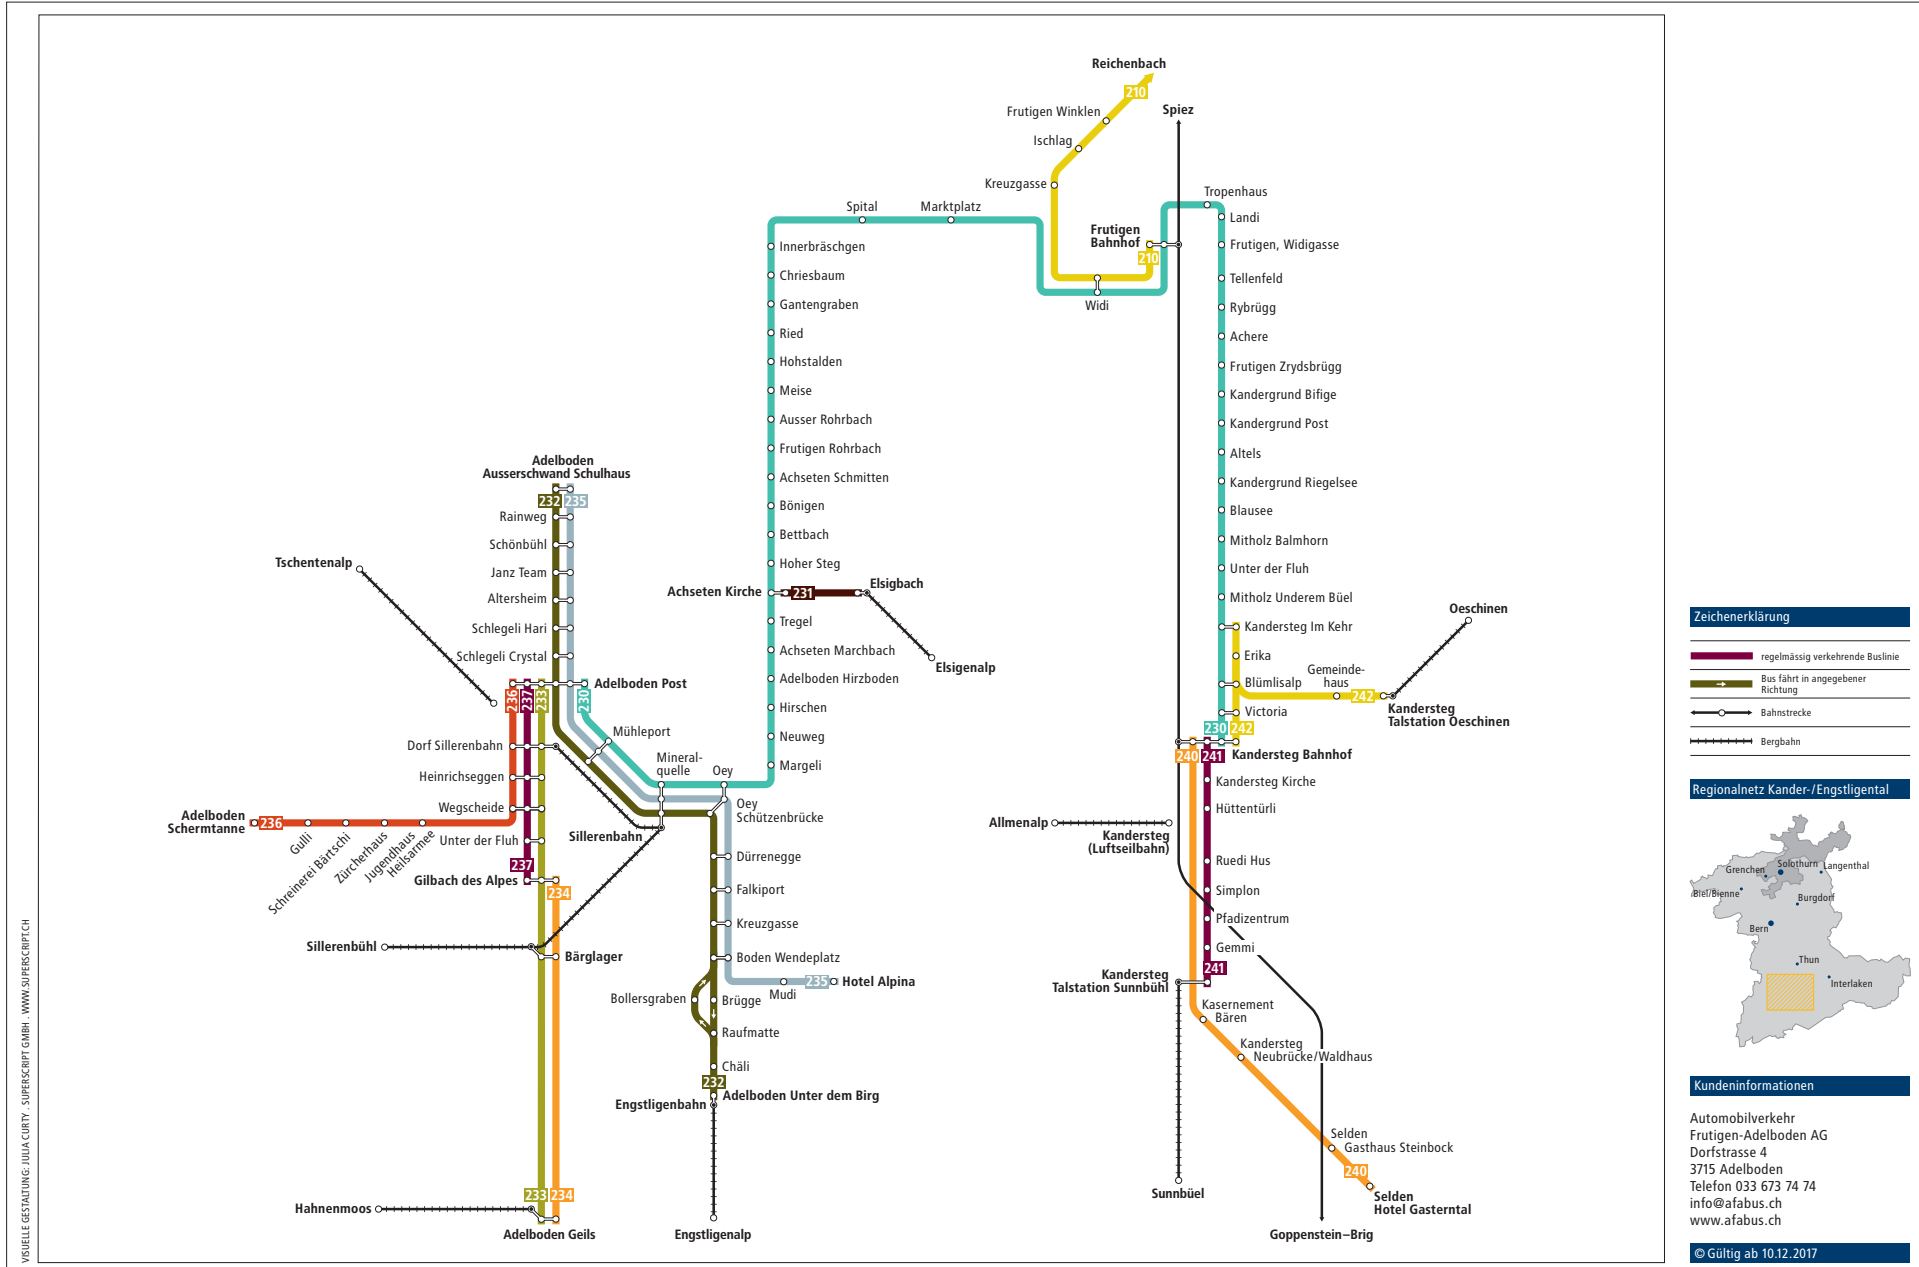

Liniennetz Thun-Spiez

Liniennetz Spiez

Zeichenerklärung

- regelmässig verkehrende Buslinie
- zeitweise verkehrende Buslinie
- Bus fährt in angegebener Richtung
- Bus hält nur in angegebener Richtung
- Bahnstrecke
- Luftseilbahn/Standseilbahn
- * Umsteigemöglichkeit Schiff

Liniennetz Interlaken–Wilderswil–Bönigen

Zeichenerklärung

- Bus fährt in angegebener Richtung
- Bus hält nur in angegebener Richtung
- Zeitweise verkehrende Buslinie
- Bahnstrecke
- Bergbahn
- Fernbus

Liniennetz Böödli

Liniennetz Grindelwald, Sommer

Zeichenerklärung / Legend

- Ortslinien (121, 122, 123)
Local lines (121, 122, 123)
- Berglinien (126, 127, 128)
Mountain lines (126, 127, 128)
- Bahnstrecke
Railway line
- Luftseilbahn
Cableway

Liniennetz Moonliner Spiez, Adelboden, Interlaken, Grindelwald, Meiringen