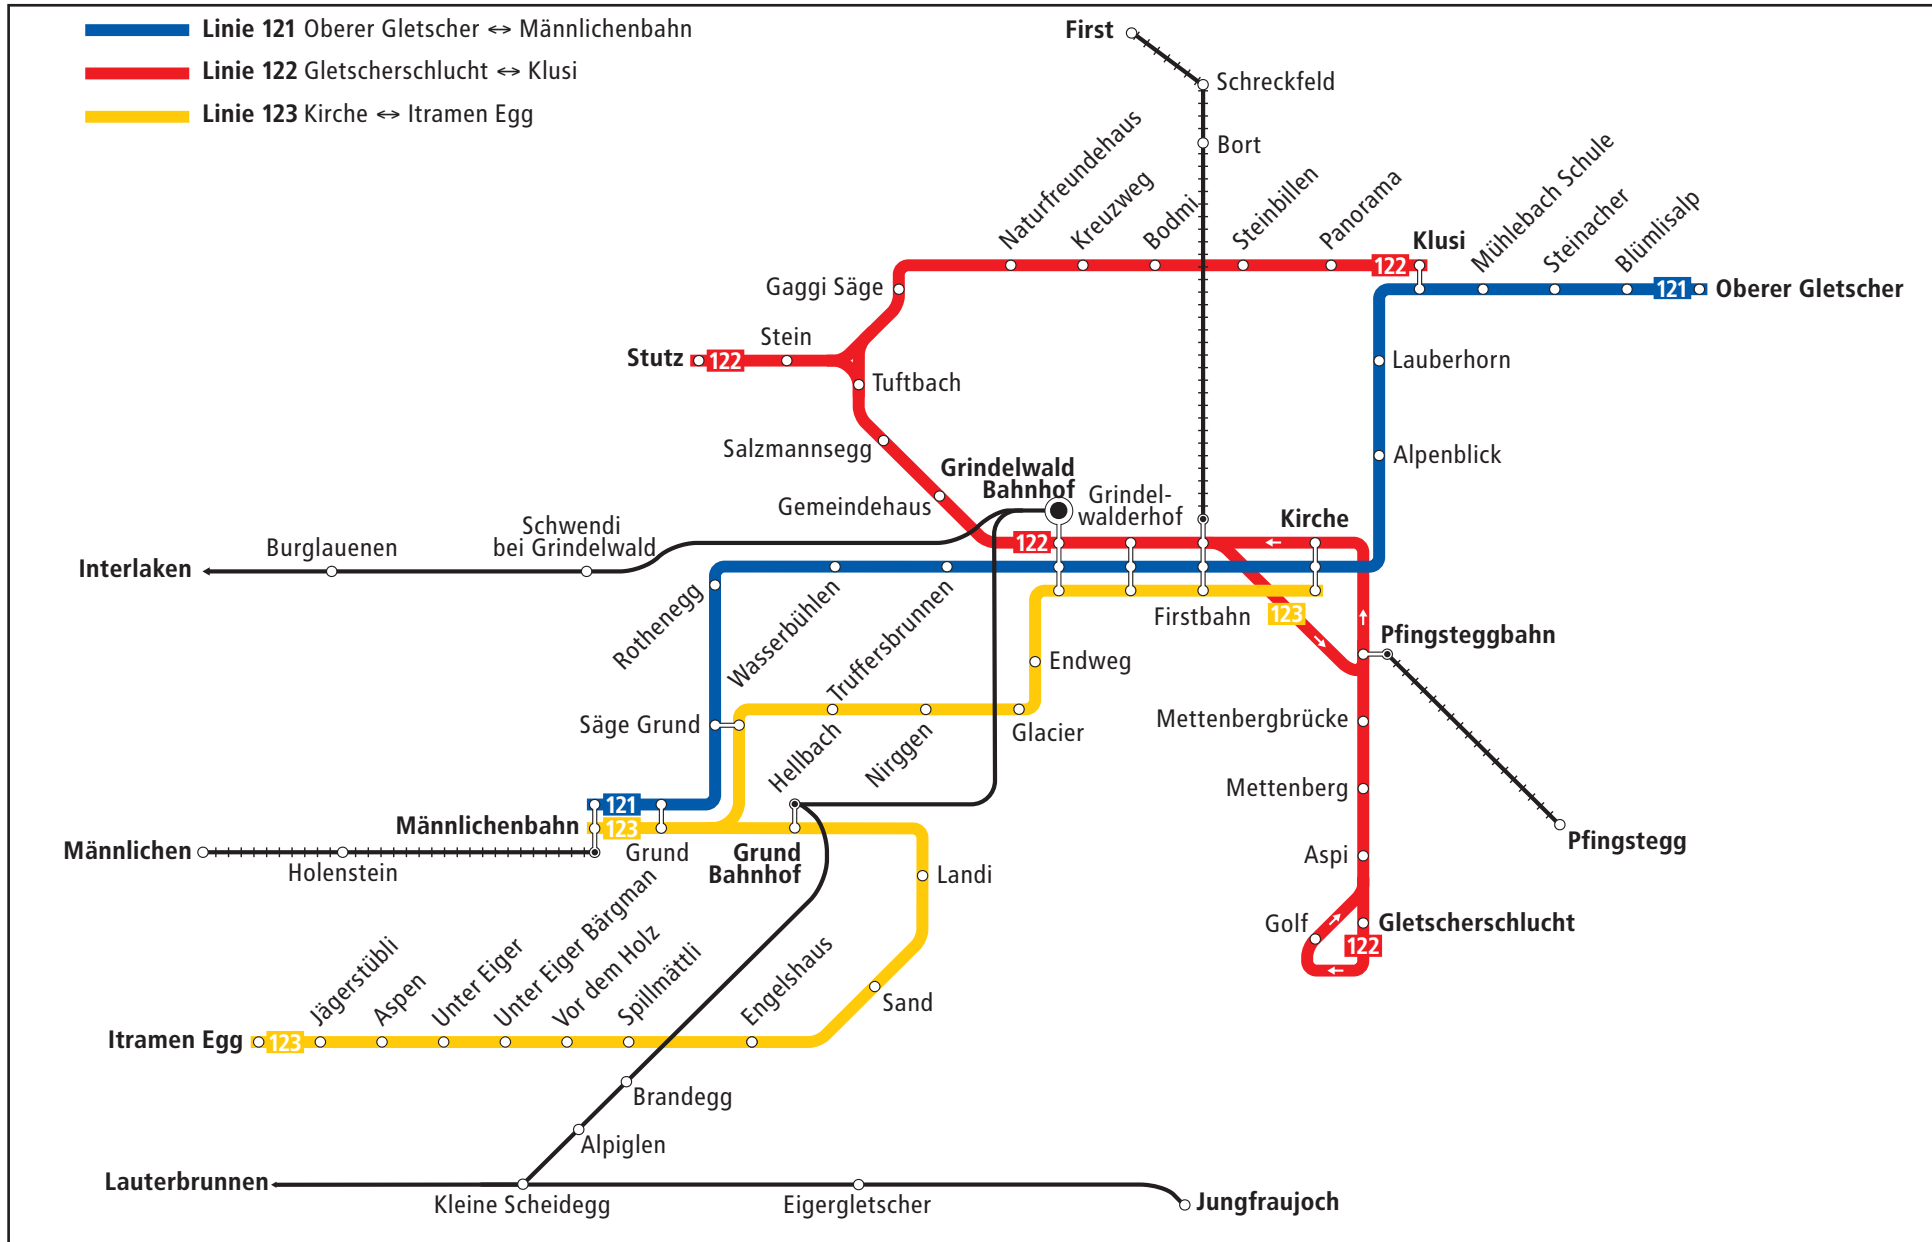

Liniennetz Thun-Spiez

Liniennetz Spiez

Zeichenerklärung

- regelmässig verkehrende Buslinie
- zeitweise verkehrende Buslinie
- Bus fährt in angegebener Richtung
- Bus hält nur in angegebener Richtung
- Bahnstrecke
- Luftseilbahn/Standseilbahn
- * Umsteigemöglichkeit Schiff

Liniennetz Interlaken–Wilderswil–Bönigen

Zeichenerklärung

- Bus fährt in angegebener Richtung
- Bus hält nur in angegebener Richtung
- Zeitweise verkehrende Buslinie
- Bahnstrecke
- Bergbahn
- Fernbus

Liniennetz Böödli

Liniennetz Grindelwald, Sommer

Zeichenerklärung / Legend

- Ortslinien (121, 122, 123)
Local lines (121, 122, 123)
- Berglinien (126, 127, 128)
Mountain lines (126, 127, 128)
- Bahnstrecke
Railway line
- Luftseilbahn
Cableway

Liniennetz Moonliner Spiez, Adelboden, Interlaken, Grindelwald, Meiringen