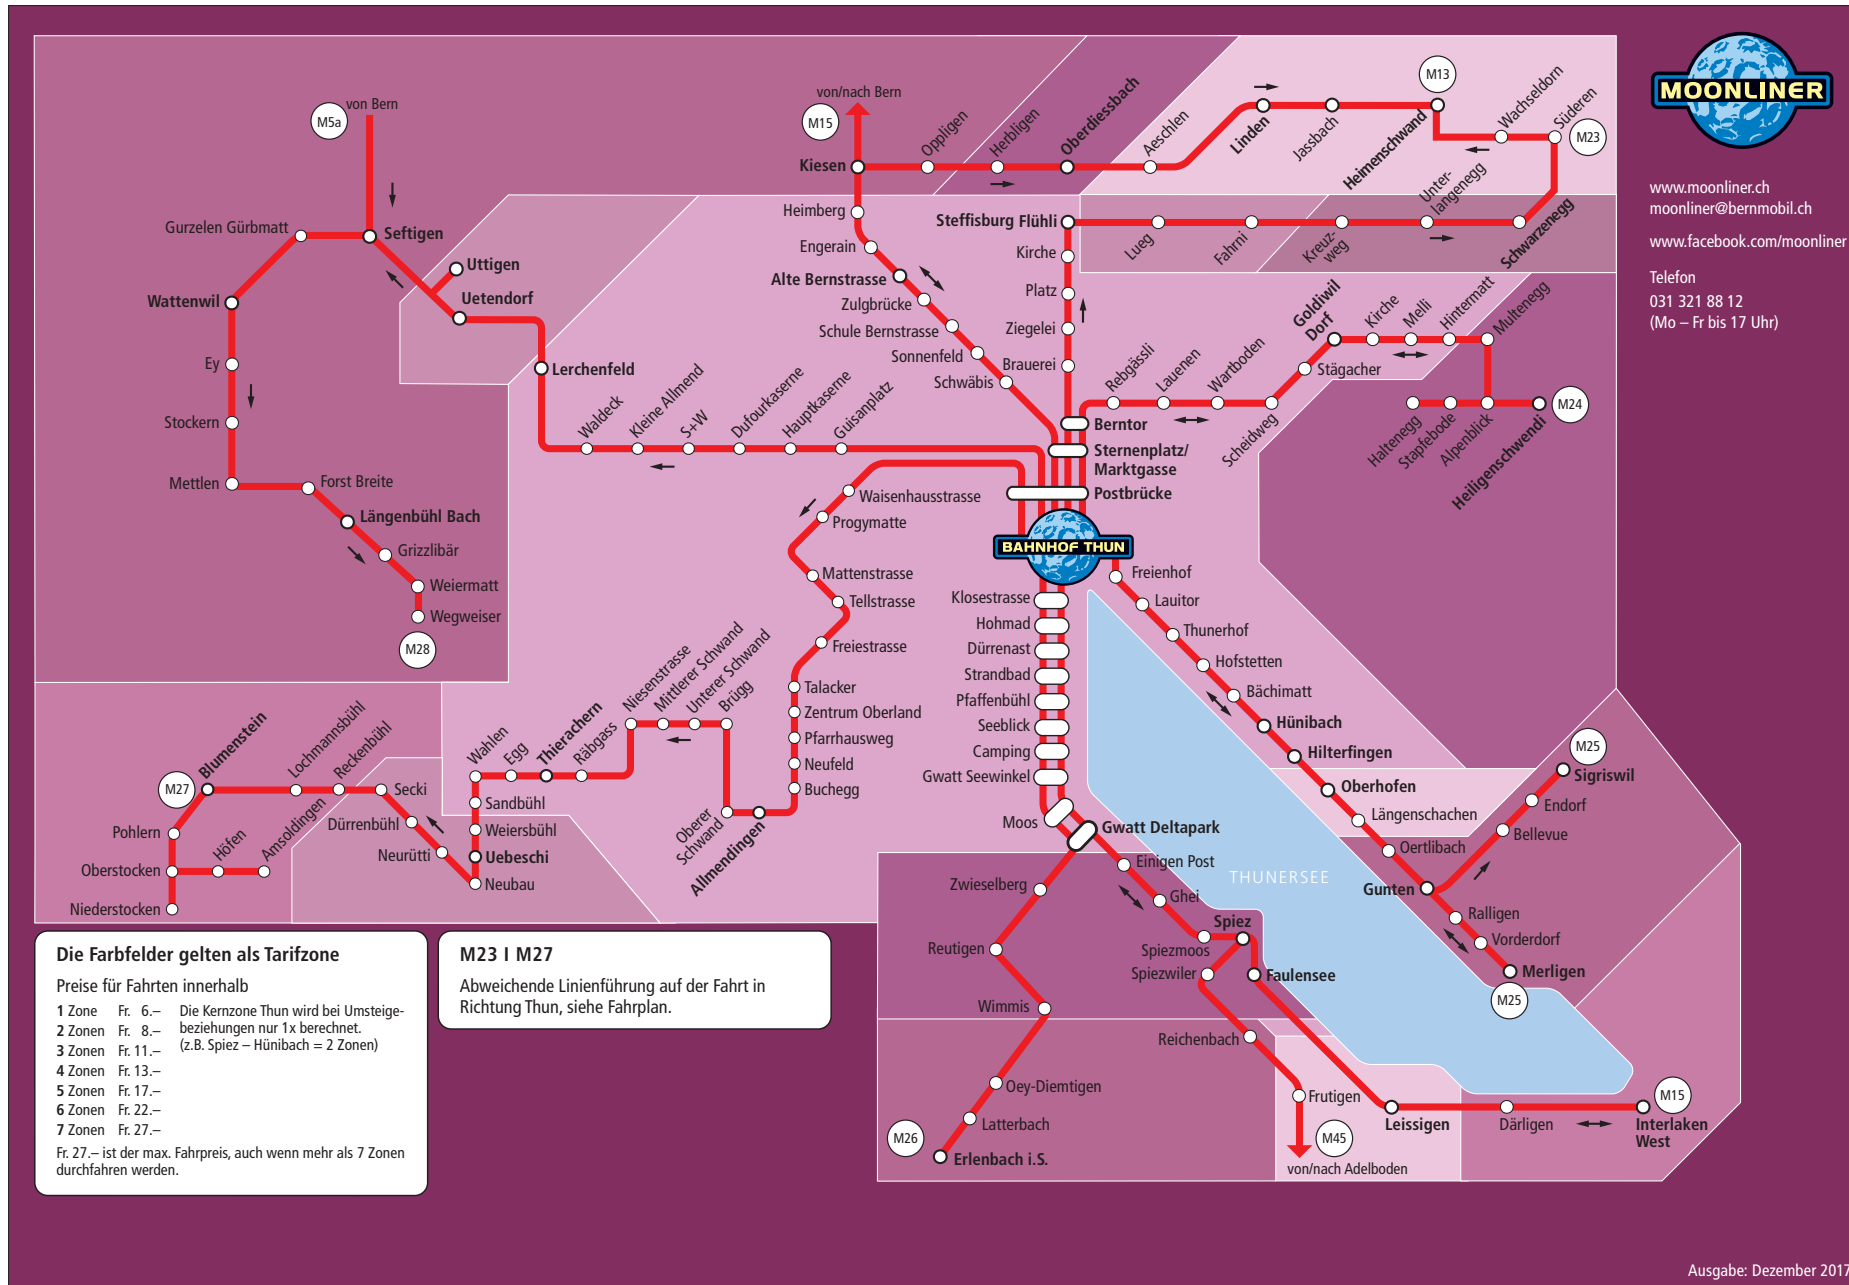

Liniennetz Thun-Spiez

Liniennetz Spiez

Zeichenerklärung

- regelmässig verkehrende Buslinie
- zeitweise verkehrende Buslinie
- Bus fährt in angegebener Richtung
- Bus hält nur in angegebener Richtung
- Bahnstrecke
- Luftseilbahn/Standseilbahn
- * Umsteigemöglichkeit Schiff

Liniennetz Interlaken–Wilderswil–Bönigen

Zeichenerklärung

- Bus fährt in angegebener Richtung
- Bus hält nur in angegebener Richtung
- Zeitweise verkehrende Buslinie
- Bahnstrecke
- Bergbahn
- Fernbus

Liniennetz Böödli

Liniennetz Grindelwald, Sommer

Zeichenerklärung / Legend

- Ortslinien (121, 122, 123)
Local lines (121, 122, 123)
- Berglinien (126, 127, 128)
Mountain lines (126, 127, 128)
- Bahnstrecke
Railway line
- Luftseilbahn
Cableway

Liniennetz Moonliner Spiez, Adelboden, Interlaken, Grindelwald, Meiringen