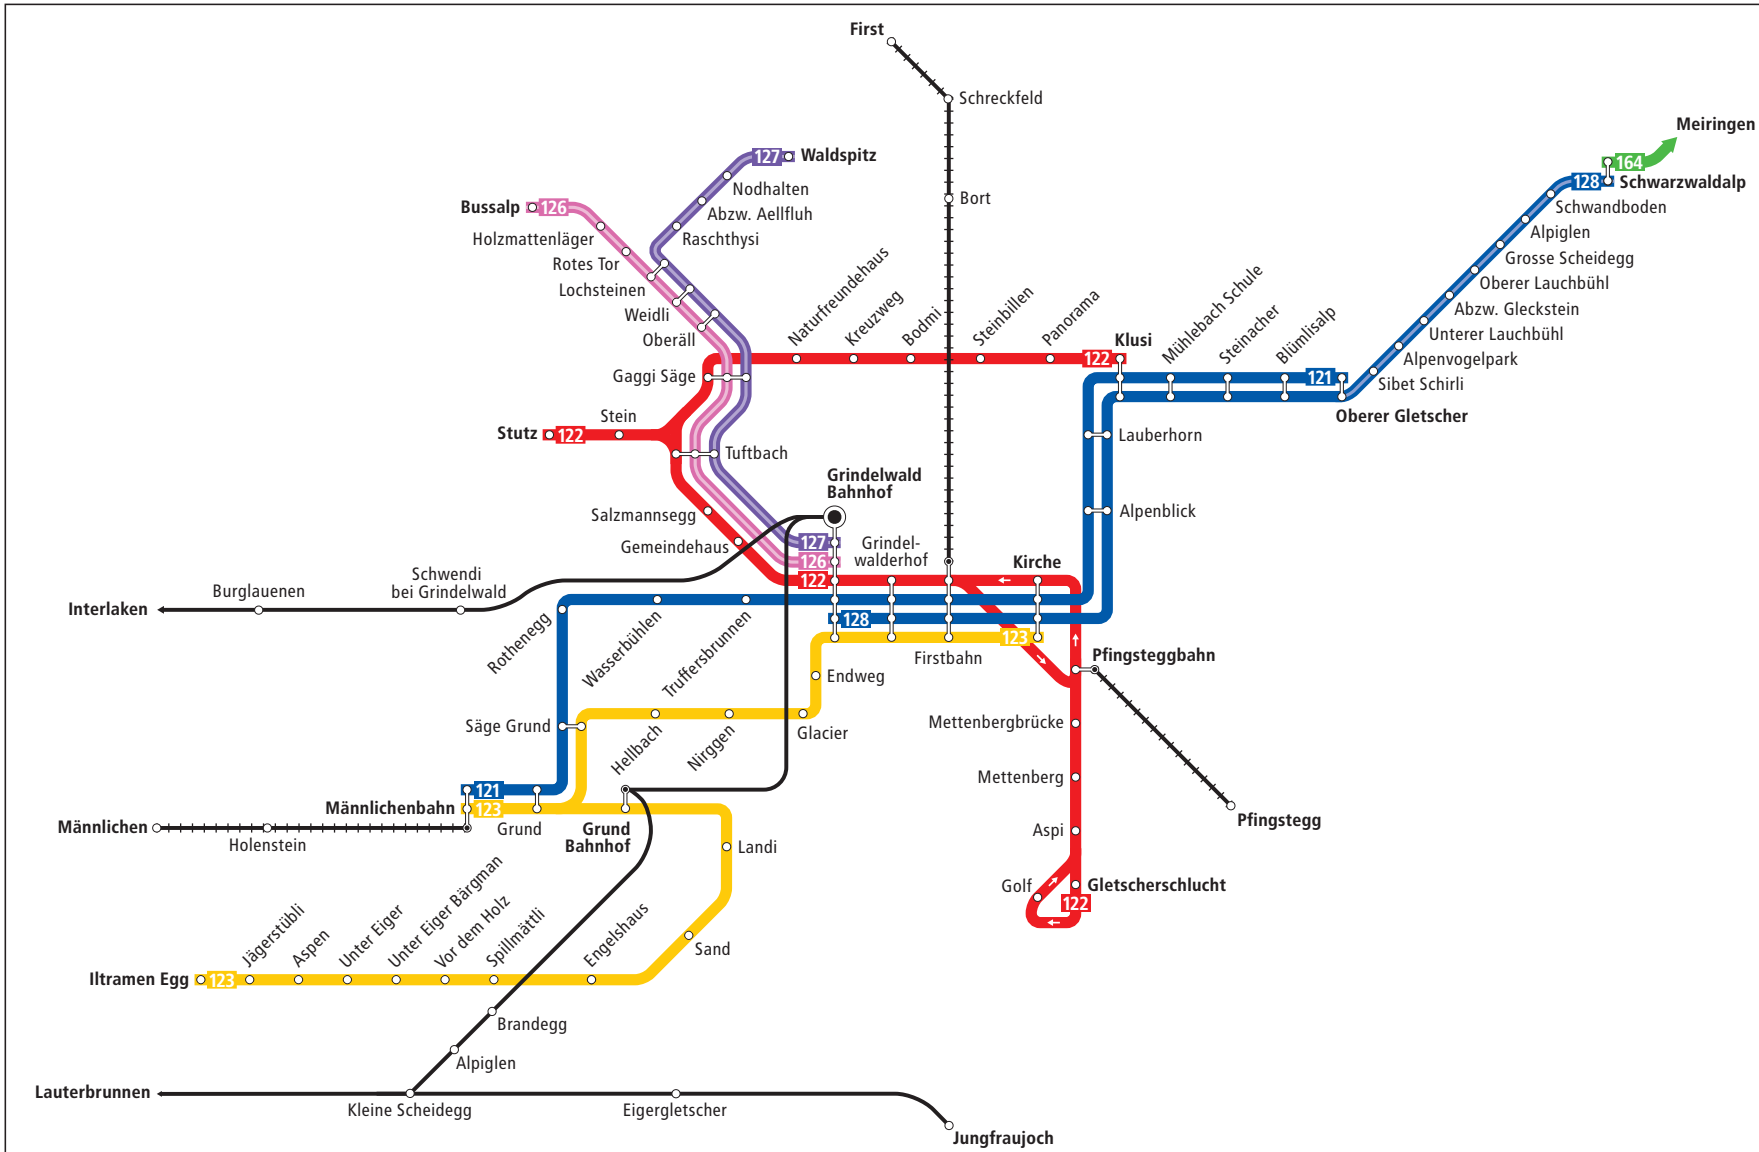

Liniennetz Thun-Spiez

Liniennetz Spiez

Zeichenerklärung

- regelmässig verkehrende Buslinie
- zeitweise verkehrende Buslinie
- Bus fährt in angegebener Richtung
- Bus hält nur in angegebener Richtung
- Bahnstrecke
- Luftseilbahn/Standseilbahn
- * Umsteigemöglichkeit Schiff

Liniennetz Interlaken–Wilderswil–Bönigen

Zeichenerklärung

- Bus fährt in angegebener Richtung
- Bus hält nur in angegebener Richtung
- Zeitweise verkehrende Buslinie
- Bahnstrecke
- Bergbahn
- Fernbus

Liniennetz Böödli

Liniennetz Grindelwald, Sommer

Zeichenerklärung / Legend

- Ortslinien (121, 122, 123)
Local lines (121, 122, 123)
- Berglinien (126, 127, 128)
Mountain lines (126, 127, 128)
- Bahnstrecke
Railway line
- Luftseilbahn
Cableway

Liniennetz Moonliner Spiez, Adelboden, Interlaken, Grindelwald, Meiringen