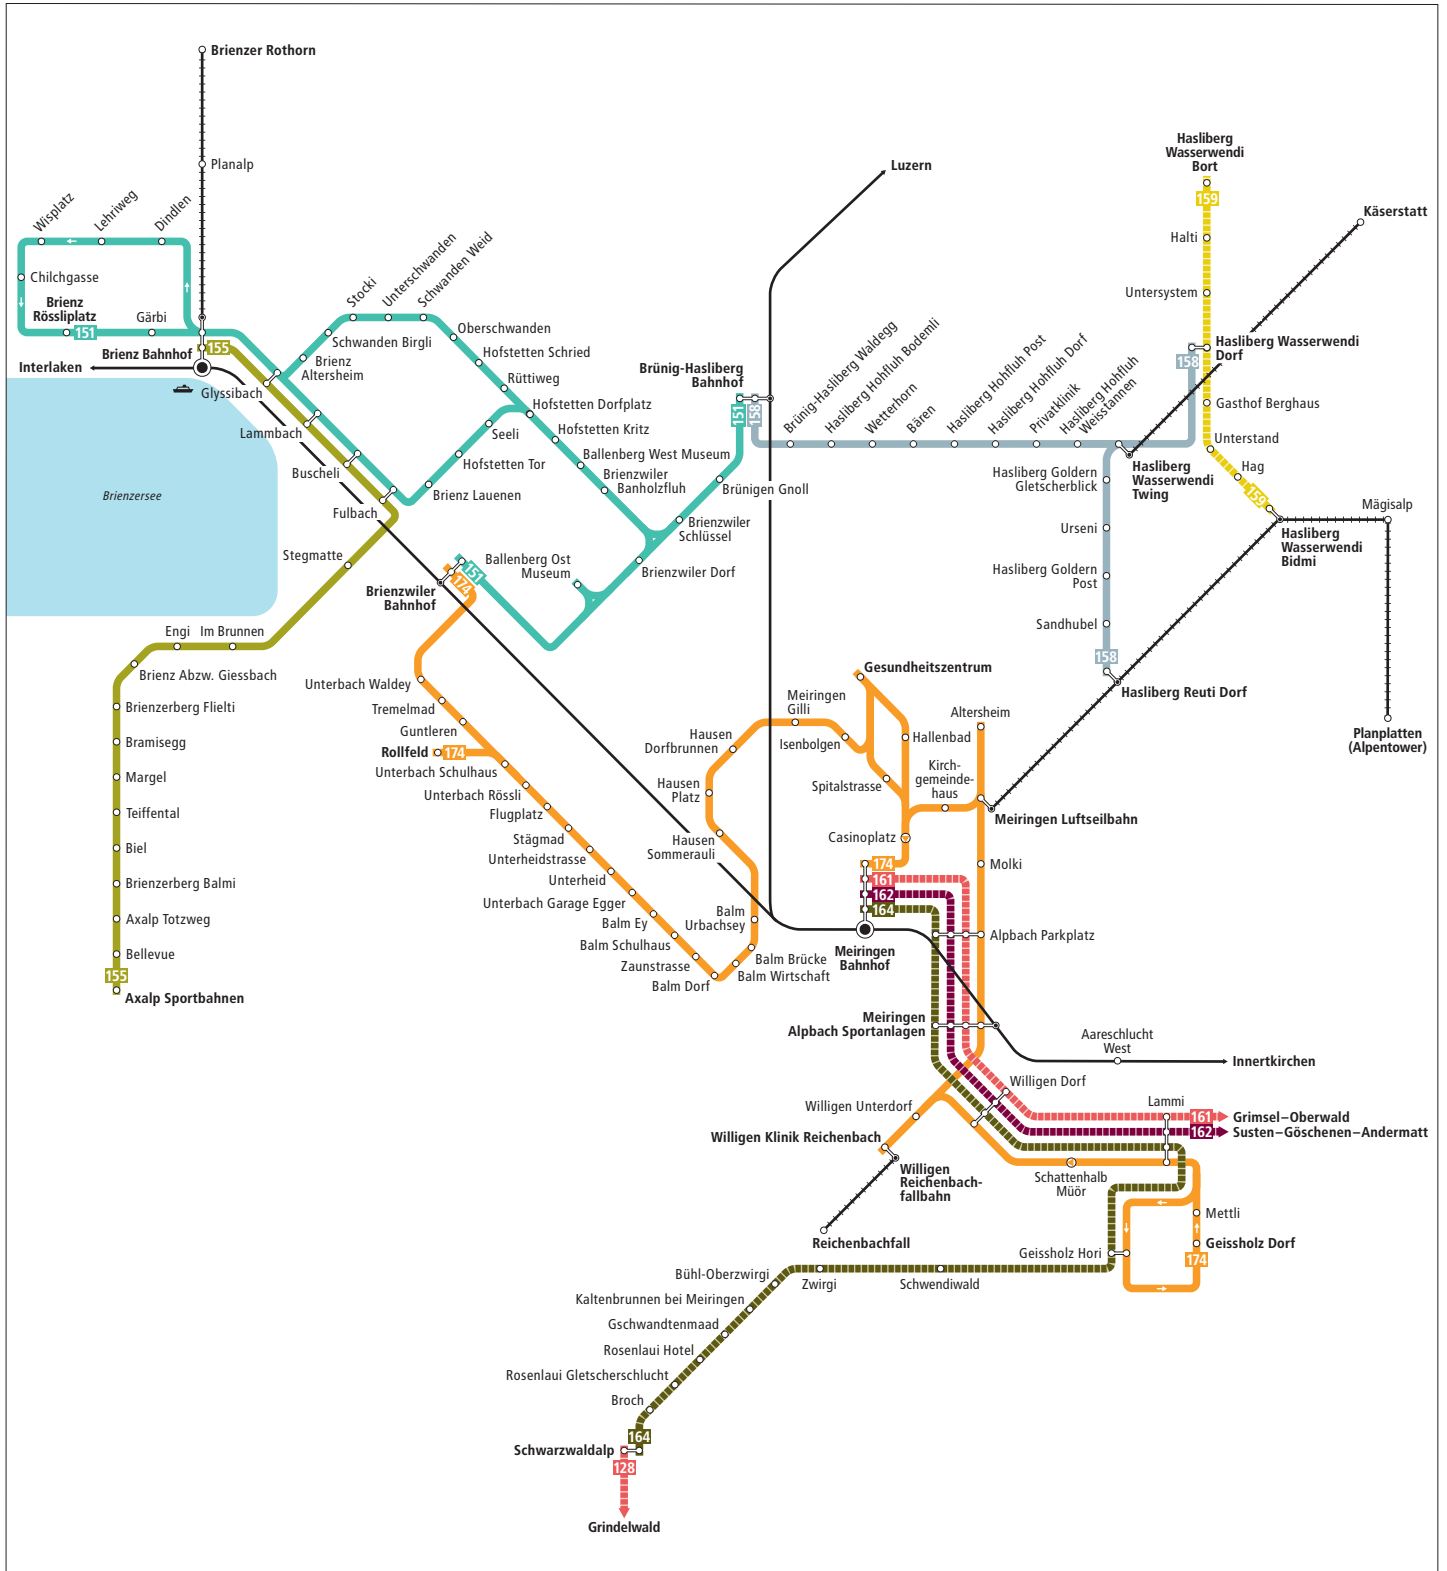

Liniennetz Brienz–Meiringen–Hasliberg PostAuto AG Schweiz (PAG)

Zeichenerklärung

- regelmässig verkehrende Buslinie
- zeitweise verkehrende Buslinie
- Bahnstrecke
- Bergbahn
- Schiffslinie