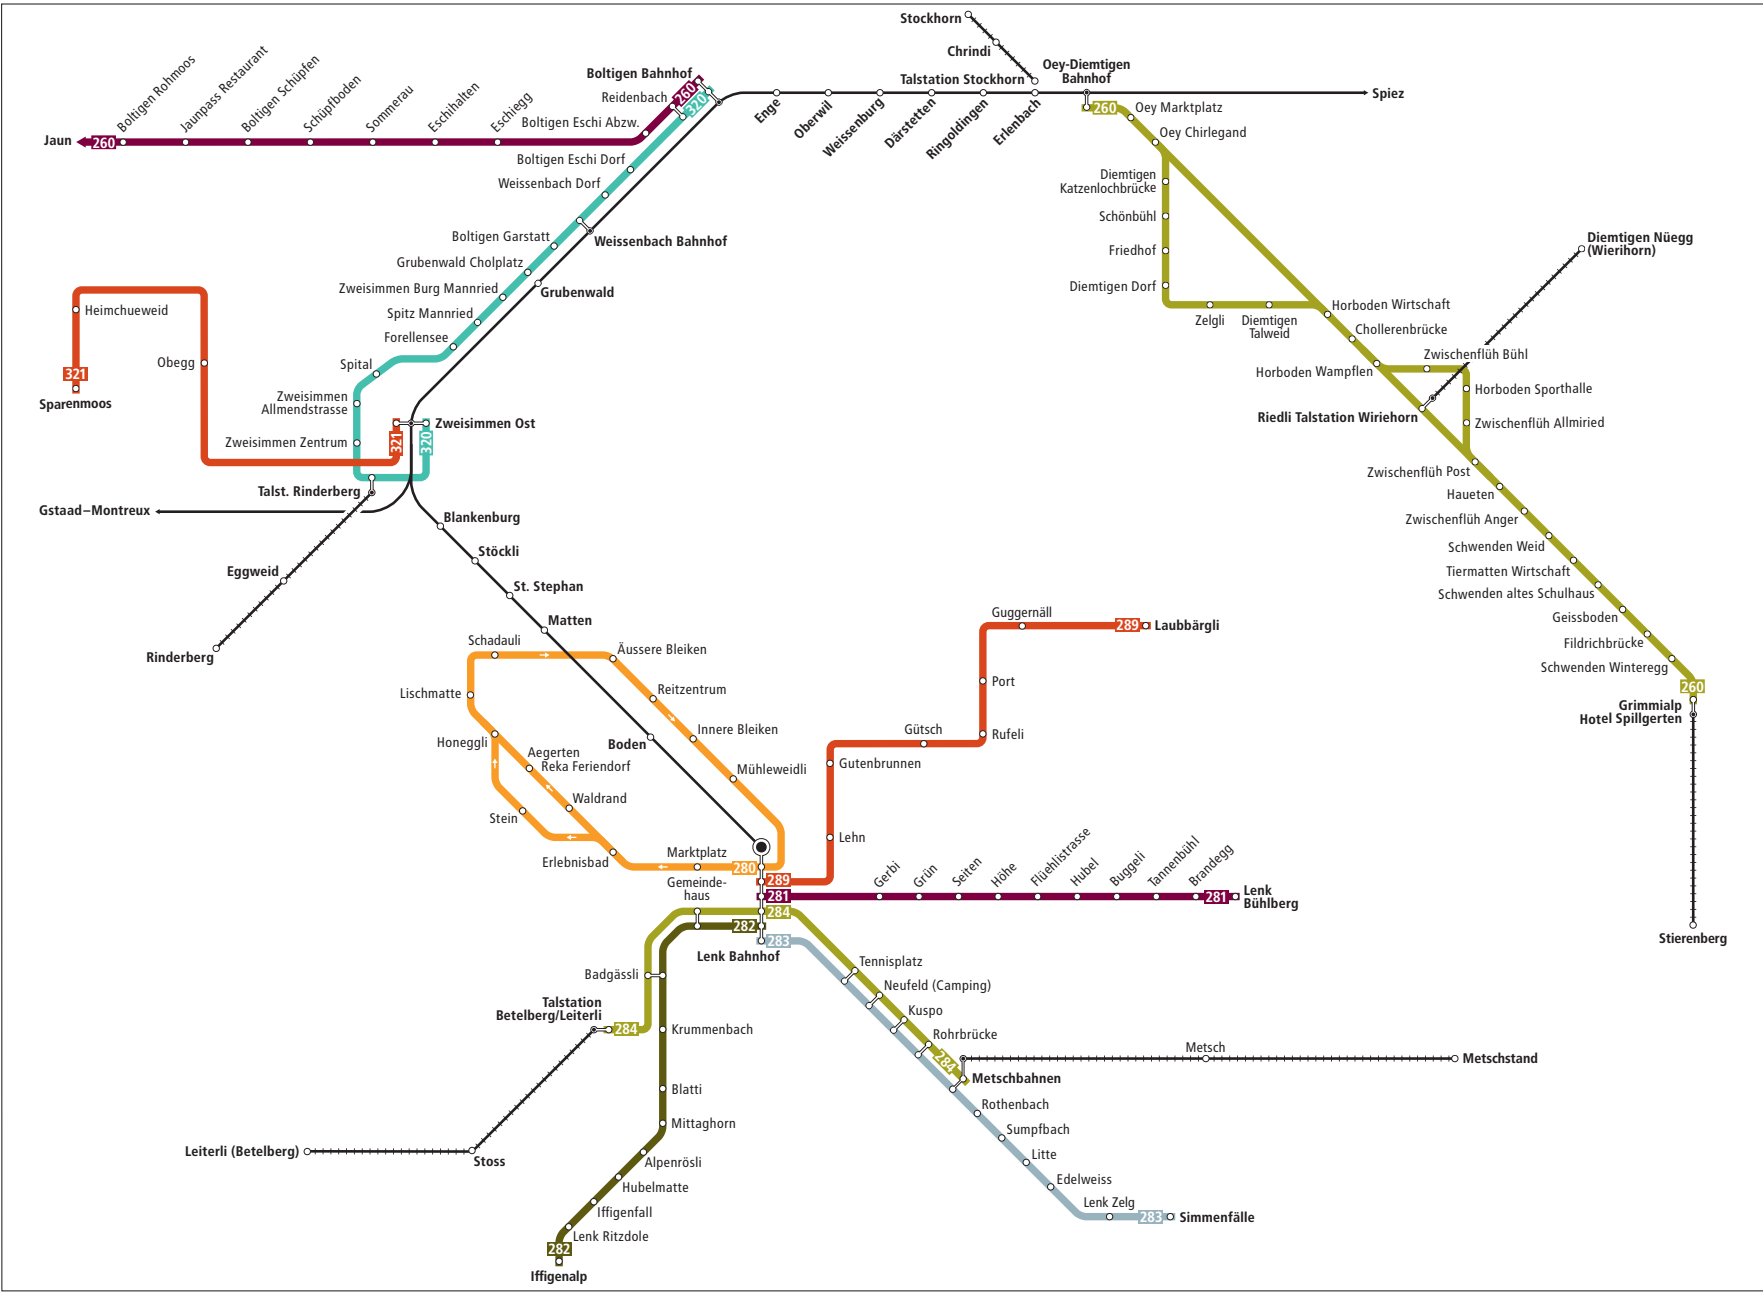

Liniennetz Thun-Spiez

Liniennetz Spiez

Zeichenerklärung

- regelmässig verkehrende Buslinie
- zeitweise verkehrende Buslinie
- Bus fährt in angegebener Richtung
- Bus hält nur in angegebener Richtung
- Bahnstrecke
- Luftseilbahn/Standseilbahn
- * Umsteigemöglichkeit Schiff

Liniennetz Interlaken–Wilderswil–Bönigen

Zeichenerklärung

- Bus fährt in angegebener Richtung
- Bus hält nur in angegebener Richtung
- Zeitweise verkehrende Buslinie
- Bahnstrecke
- Bergbahn
- Fernbus

Liniennetz Böödli

© Gültig ab 9.12.2018

Liniennetz Lenk-Simmental

Liniennetz Grindelwald, Winter

Zeichenerklärung / Legend

- █ Skibus/Ortsbus (121, 122, 123, 124, 125)
- █ Skibus/Local bus (121, 122, 123, 124, 125)
- █ Schlittelbus (126)
- █ Sledging bus (126)
- Bahnstrecke Railway line
- Luftseilbahn Cableway
- ▒ zeitweise verkehrende Buslinie intermittently service (bus)

Liniennetz Moonliner Spiez, Adelboden, Interlaken, Grindelwald, Meiringen