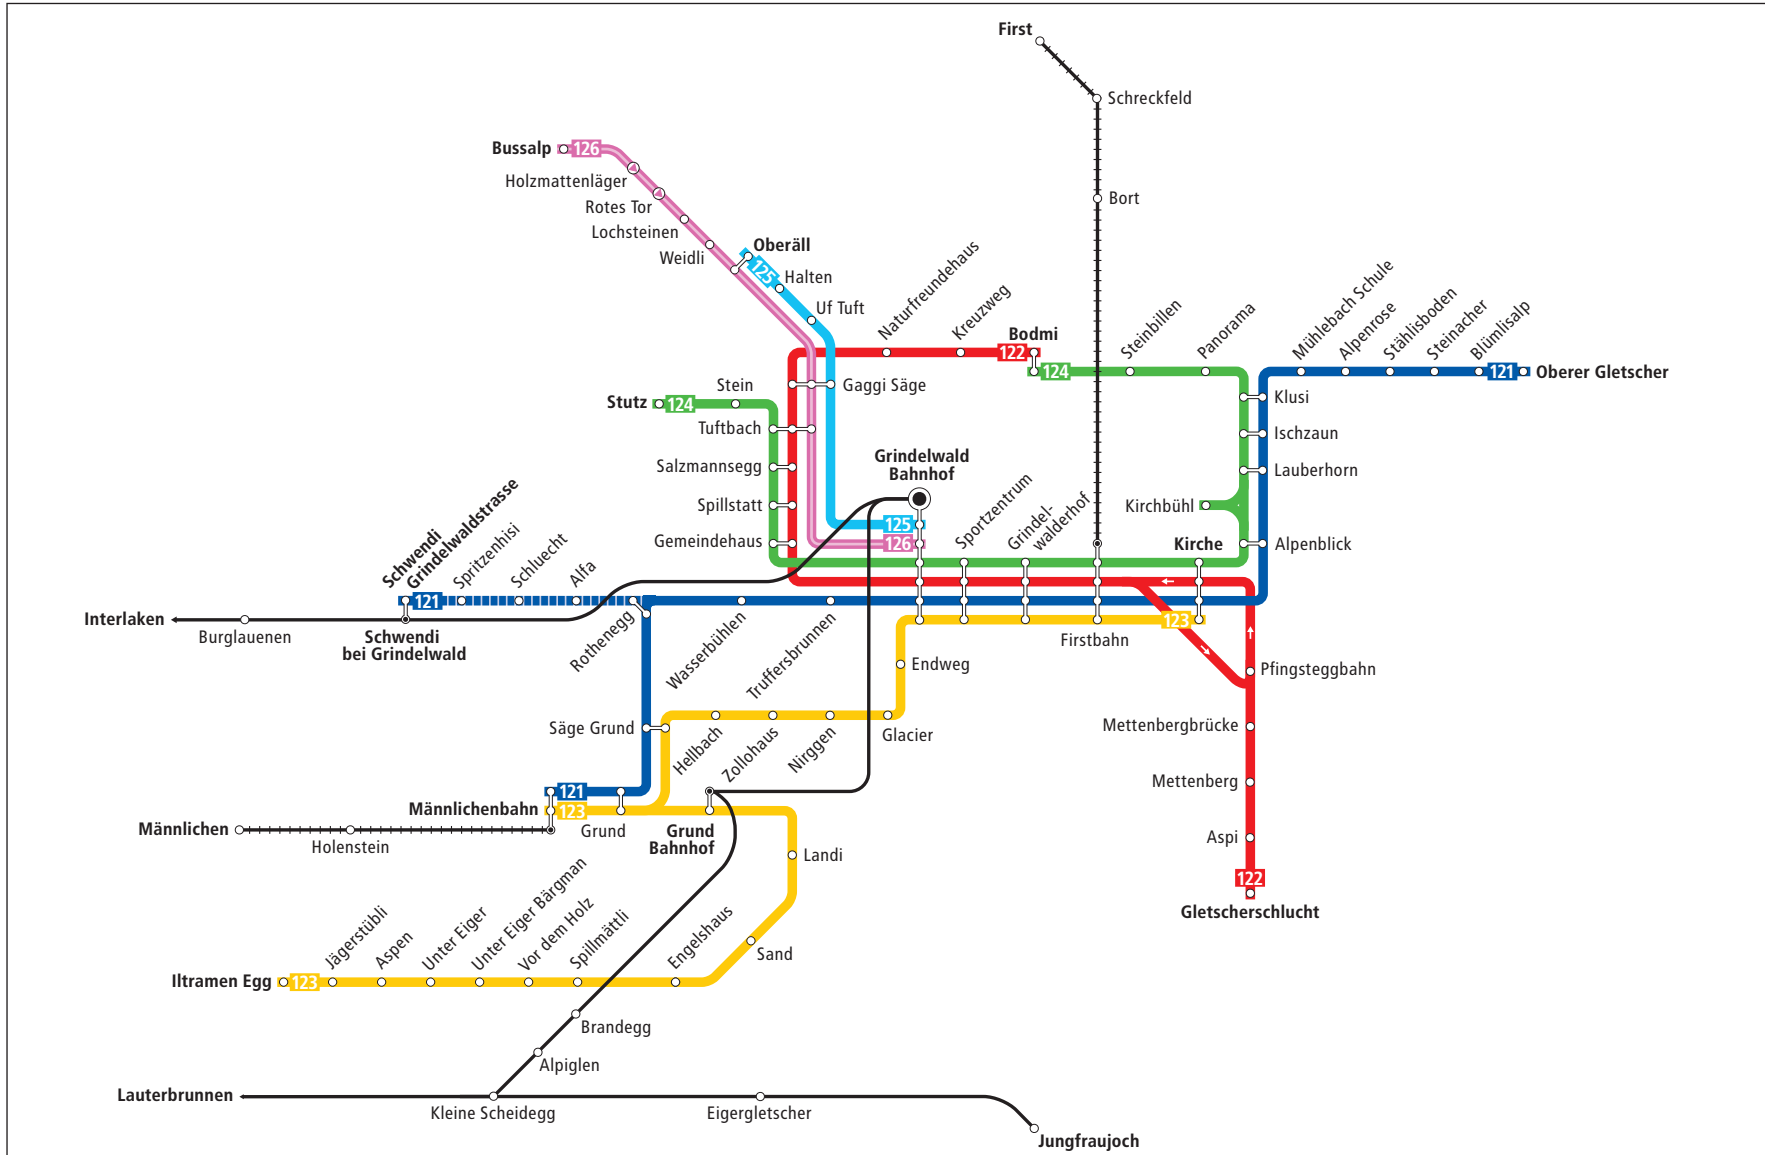

Liniennetz Thun-Spiez

Liniennetz Spiez

Zeichenerklärung

- regelmässig verkehrende Buslinie
- zeitweise verkehrende Buslinie
- Bus fährt in angegebener Richtung
- Bus hält nur in angegebener Richtung
- Bahnstrecke
- Luftseilbahn/Standseilbahn
- * Umsteigemöglichkeit Schiff

Liniennetz Interlaken–Wilderswil–Bönigen

Zeichenerklärung

- Bus fährt in angegebener Richtung
- Bus hält nur in angegebener Richtung
- Zeitweise verkehrende Buslinie
- Bahnstrecke
- Bergbahn
- Fernbus

Liniennetz Böödli

© Gültig ab 9.12.2018

Liniennetz Lenk-Simmental

Liniennetz Grindelwald, Winter

Zeichenerklärung / Legend

- █ Skibus/Ortsbus (121, 122, 123, 124, 125)
- █ Skibus/Local bus (121, 122, 123, 124, 125)
- █ Schlittelbus (126)
- █ Sledging bus (126)
- Bahnstrecke Railway line
- Luftseilbahn Cableway
- ▒ zeitweise verkehrende Buslinie intermittently service (bus)

Liniennetz Moonliner Spiez, Adelboden, Interlaken, Grindelwald, Meiringen