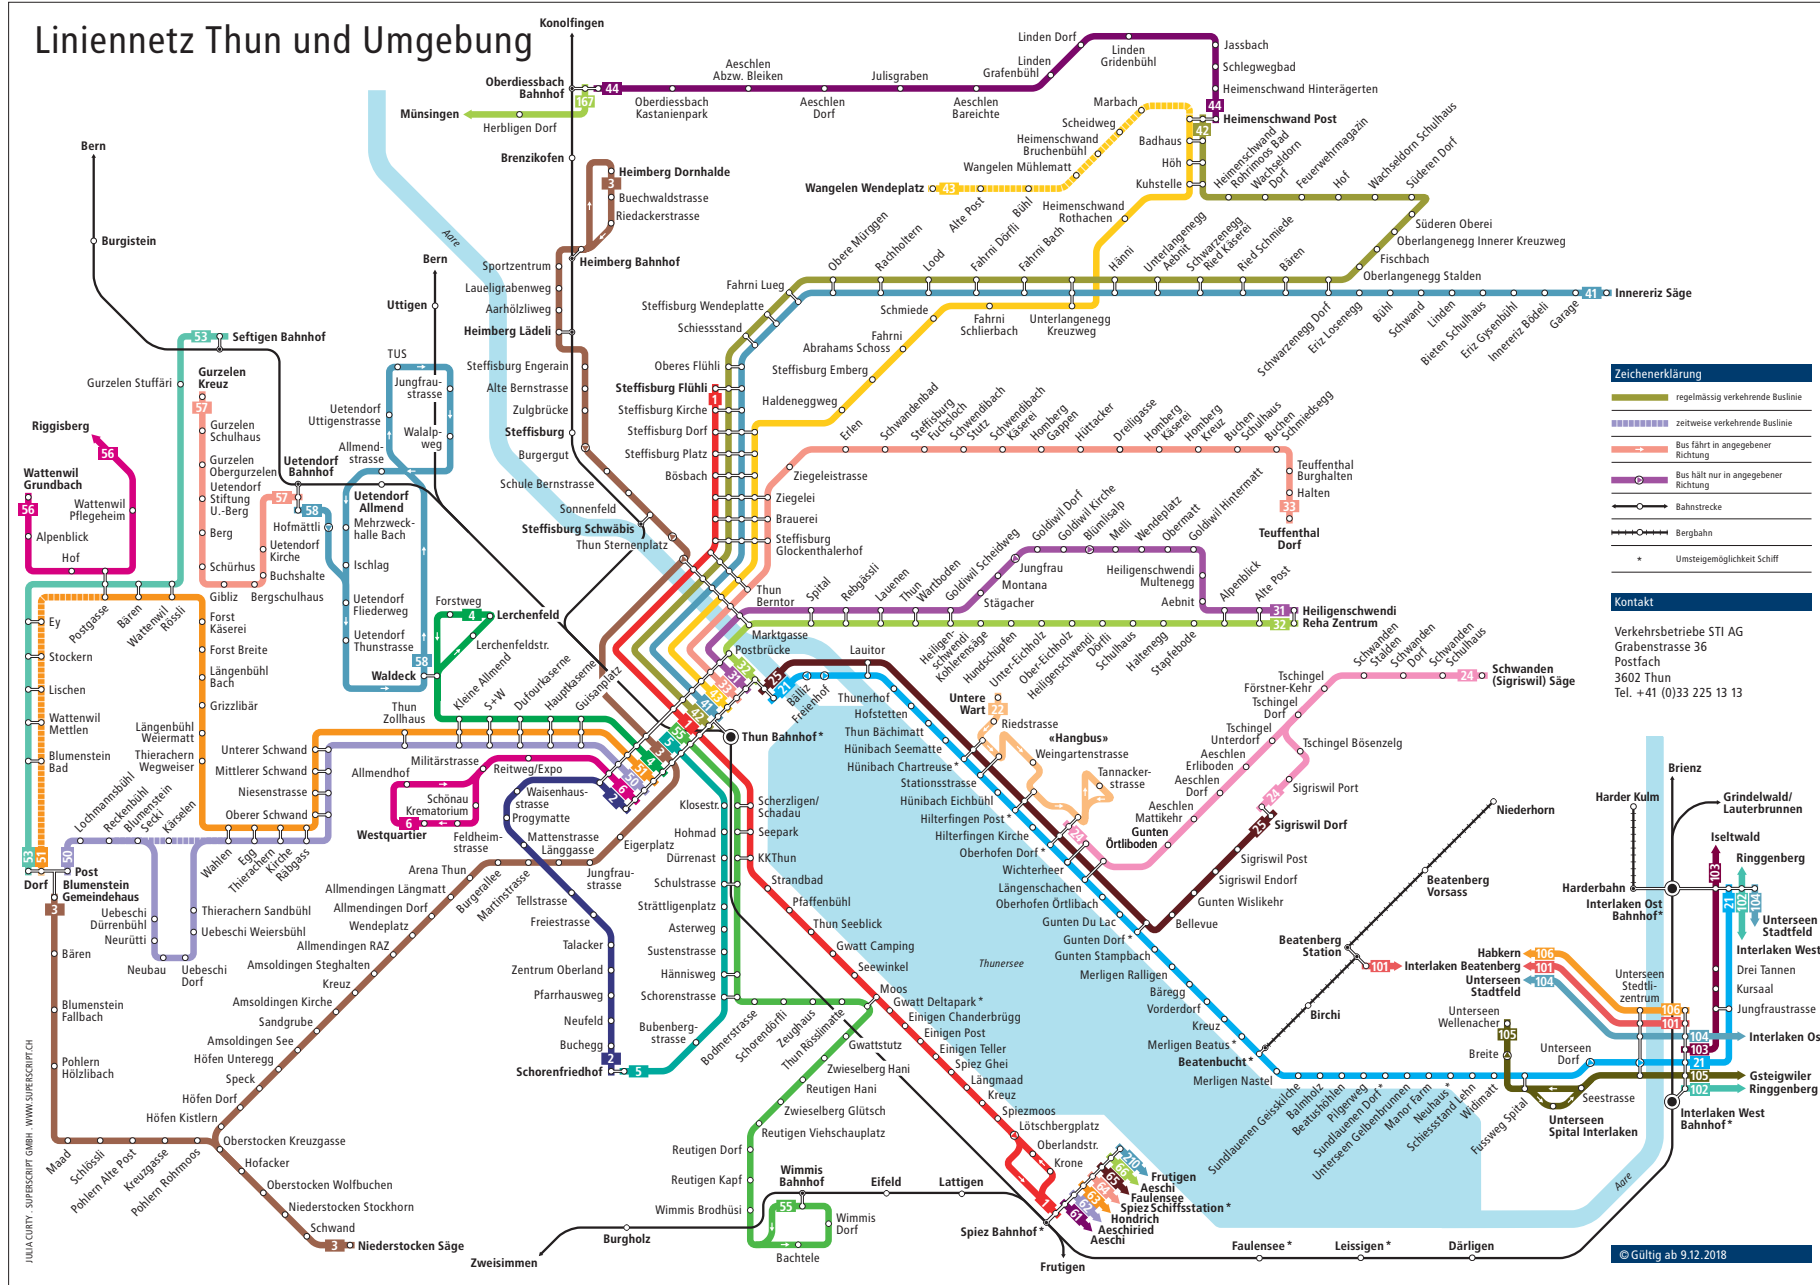

Liniennetz Thun-Spiez

Liniennetz Spiez

Zeichenerklärung

- regelmässig verkehrende Buslinie
- zeitweise verkehrende Buslinie
- Bus fährt in angegebener Richtung
- Bus hält nur in angegebener Richtung
- Bahnstrecke
- Luftseilbahn/Standseilbahn
- * Umsteigemöglichkeit Schiff

Liniennetz Interlaken–Wilderswil–Bönigen

Zeichenerklärung

- Bus fährt in angegebener Richtung
- Bus hält nur in angegebener Richtung
- Zeitweise verkehrende Buslinie
- Bahnstrecke
- Bergbahn
- Fernbus

Liniennetz Böödli

Liniennetz Grindelwald, Sommer

Zeichenerklärung / Legend

- Ortslinien (121, 122, 123)
Local lines (121, 122, 123)
- Berglinien (126, 127, 128)
Mountain lines (126, 127, 128)
- Bahnstrecke
Railway line
- Luftseilbahn
Cableway

Liniennetz Moonliner Spiez, Adelboden, Interlaken, Grindelwald, Meiringen