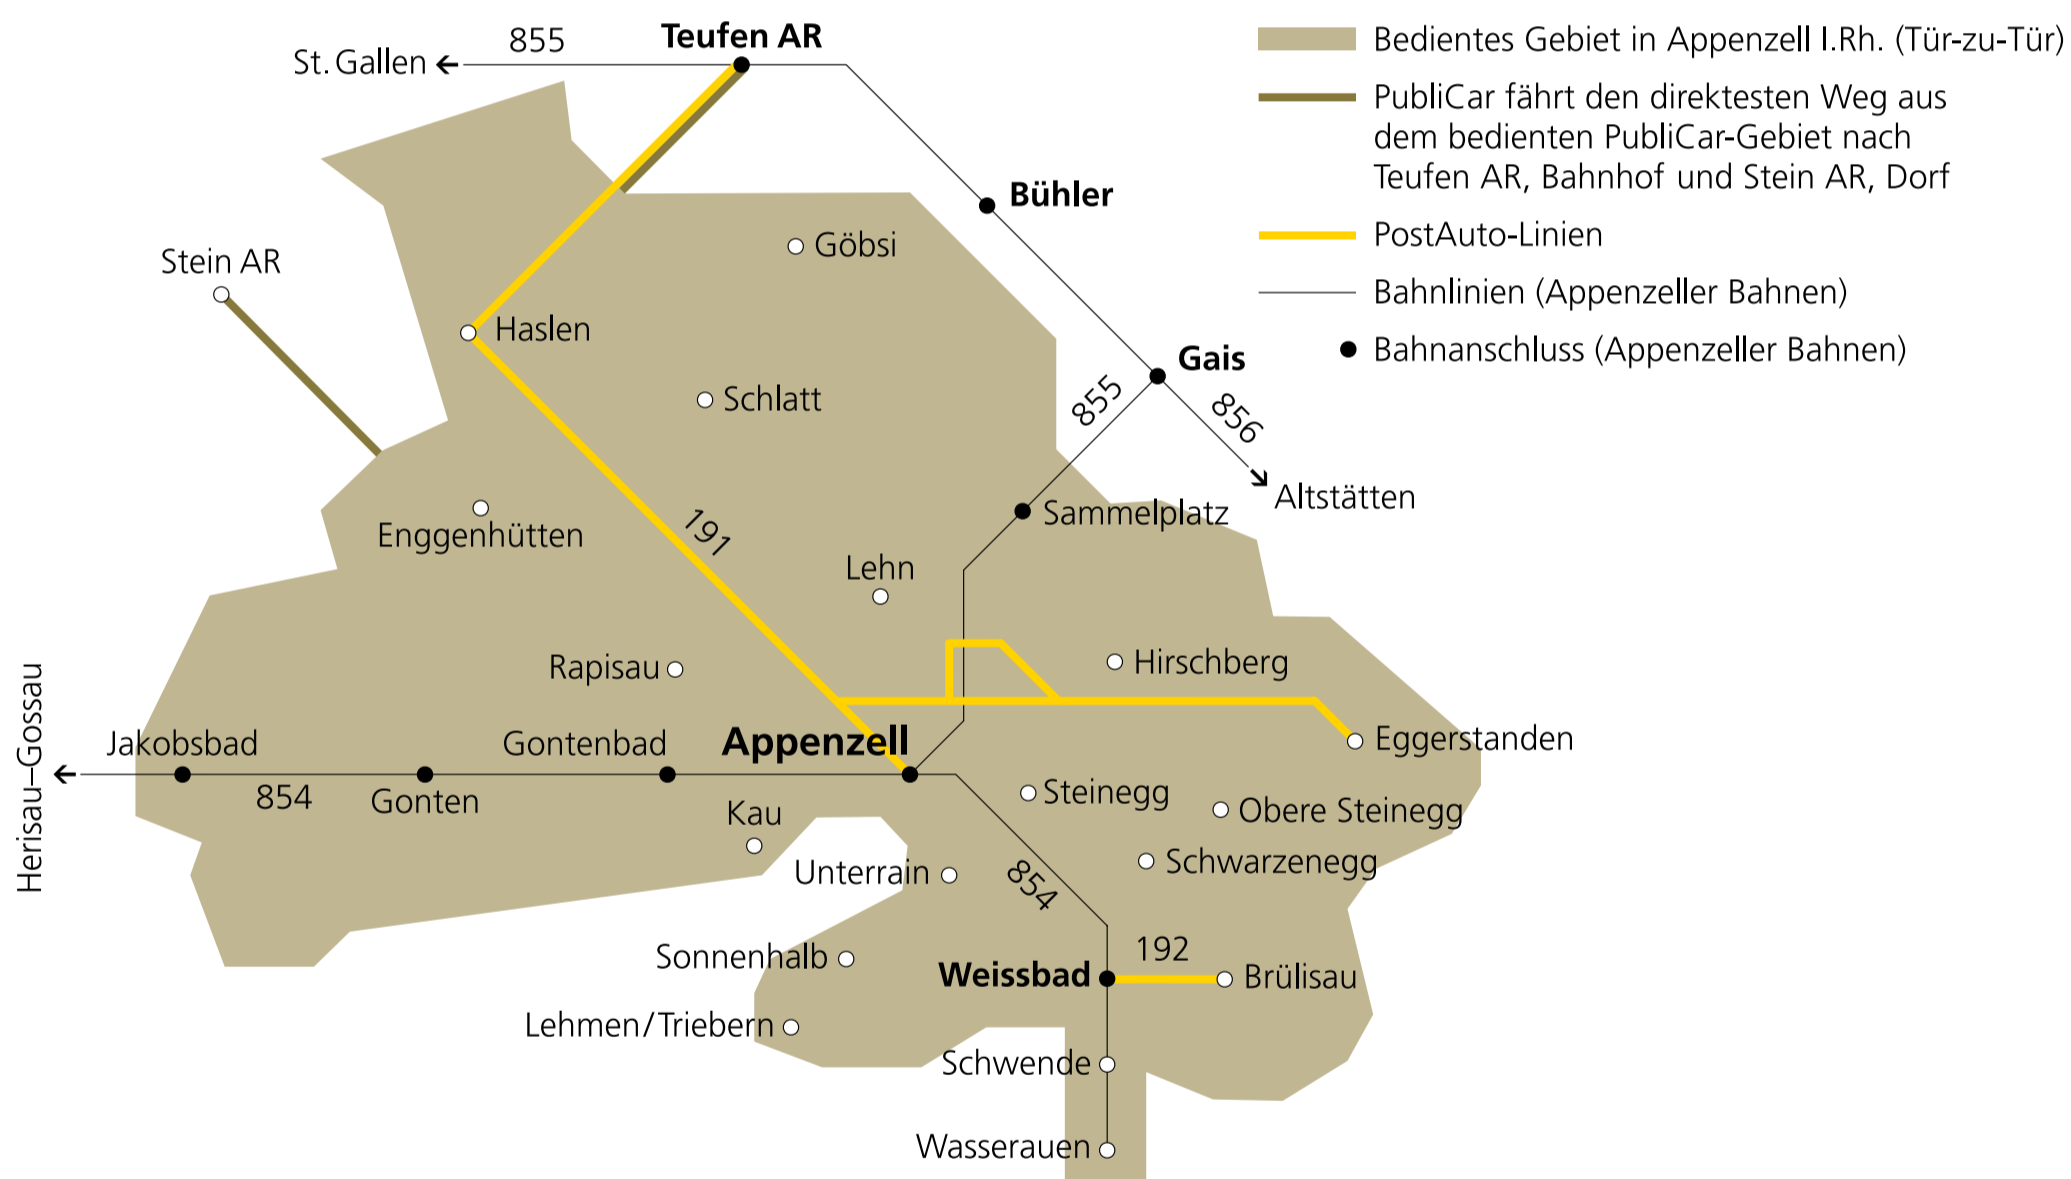

PubliCar Appenzell via Smartphone-App buchen

Jetzt
PubliCar-App
installieren

Laden im
App Store

JETZT BEI
Google Play

Bedientes Rufbus-Gebiet

Betriebszeiten

Montag bis Donnerstag	06.00 bis 19.00 Uhr
Freitag und Samstag	06.00 bis 23.30 Uhr
Sonn- und Feiertage	07.00 bis 19.00 Uhr