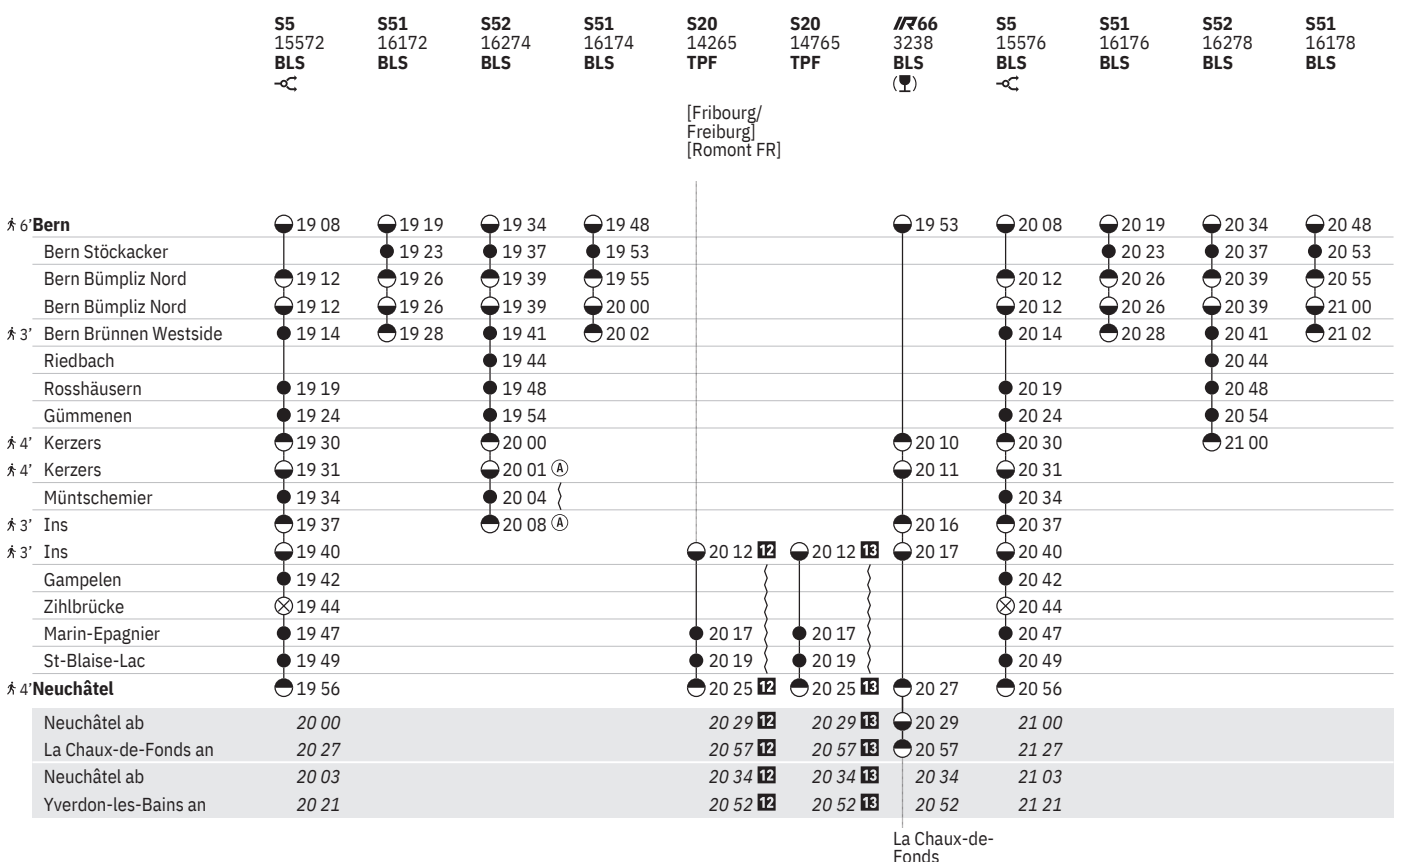

305 Bern - Kerzers - Ins - Neuchâtel (S-Bahn Bern, Linien S5, S51, S52)

Stand: 14. November 2022