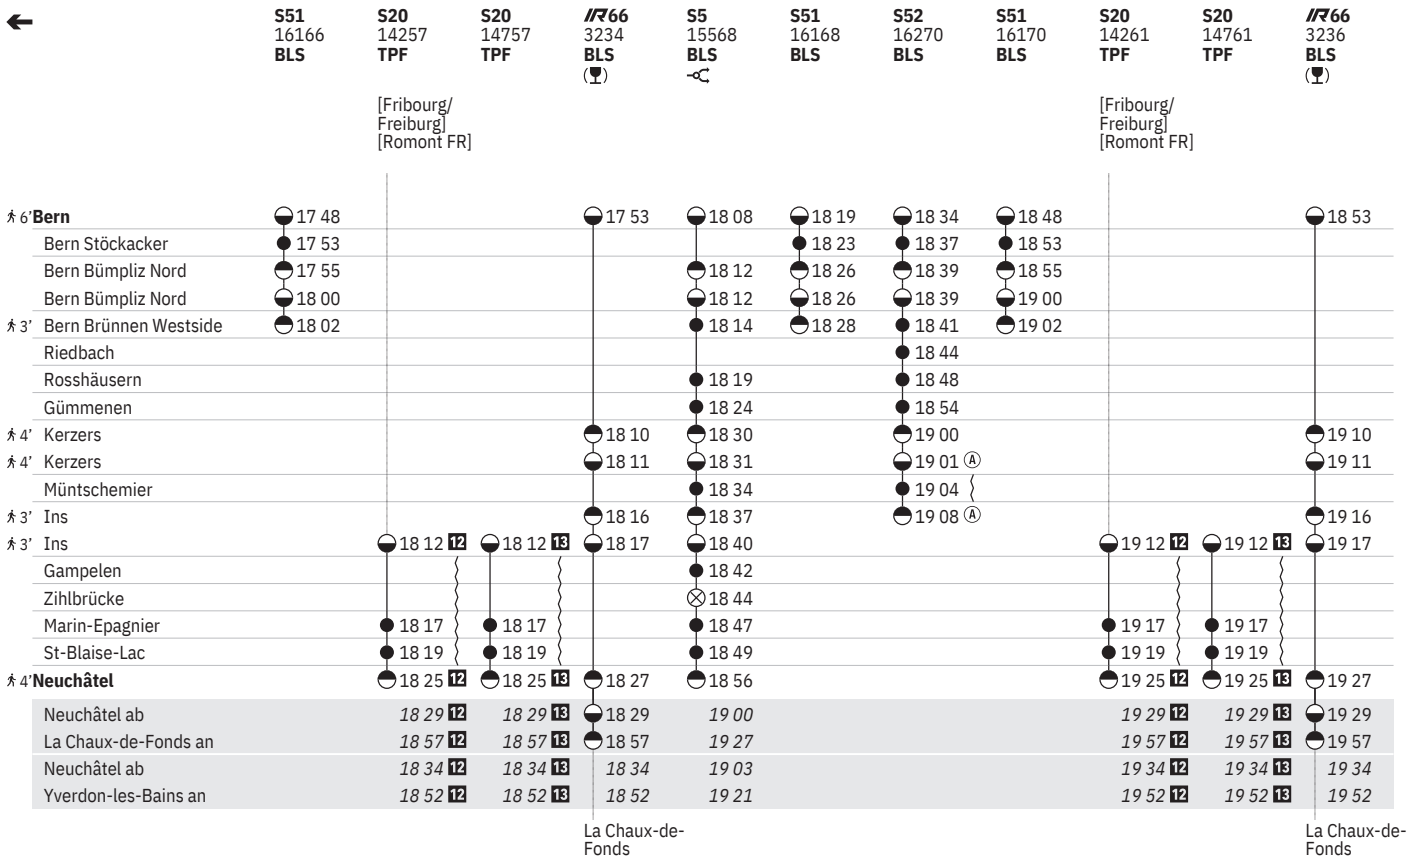

305 Bern - Kerzers - Ins - Neuchâtel (S-Bahn Bern, Linien S5, S51, S52)

Stand: 14. November 2022