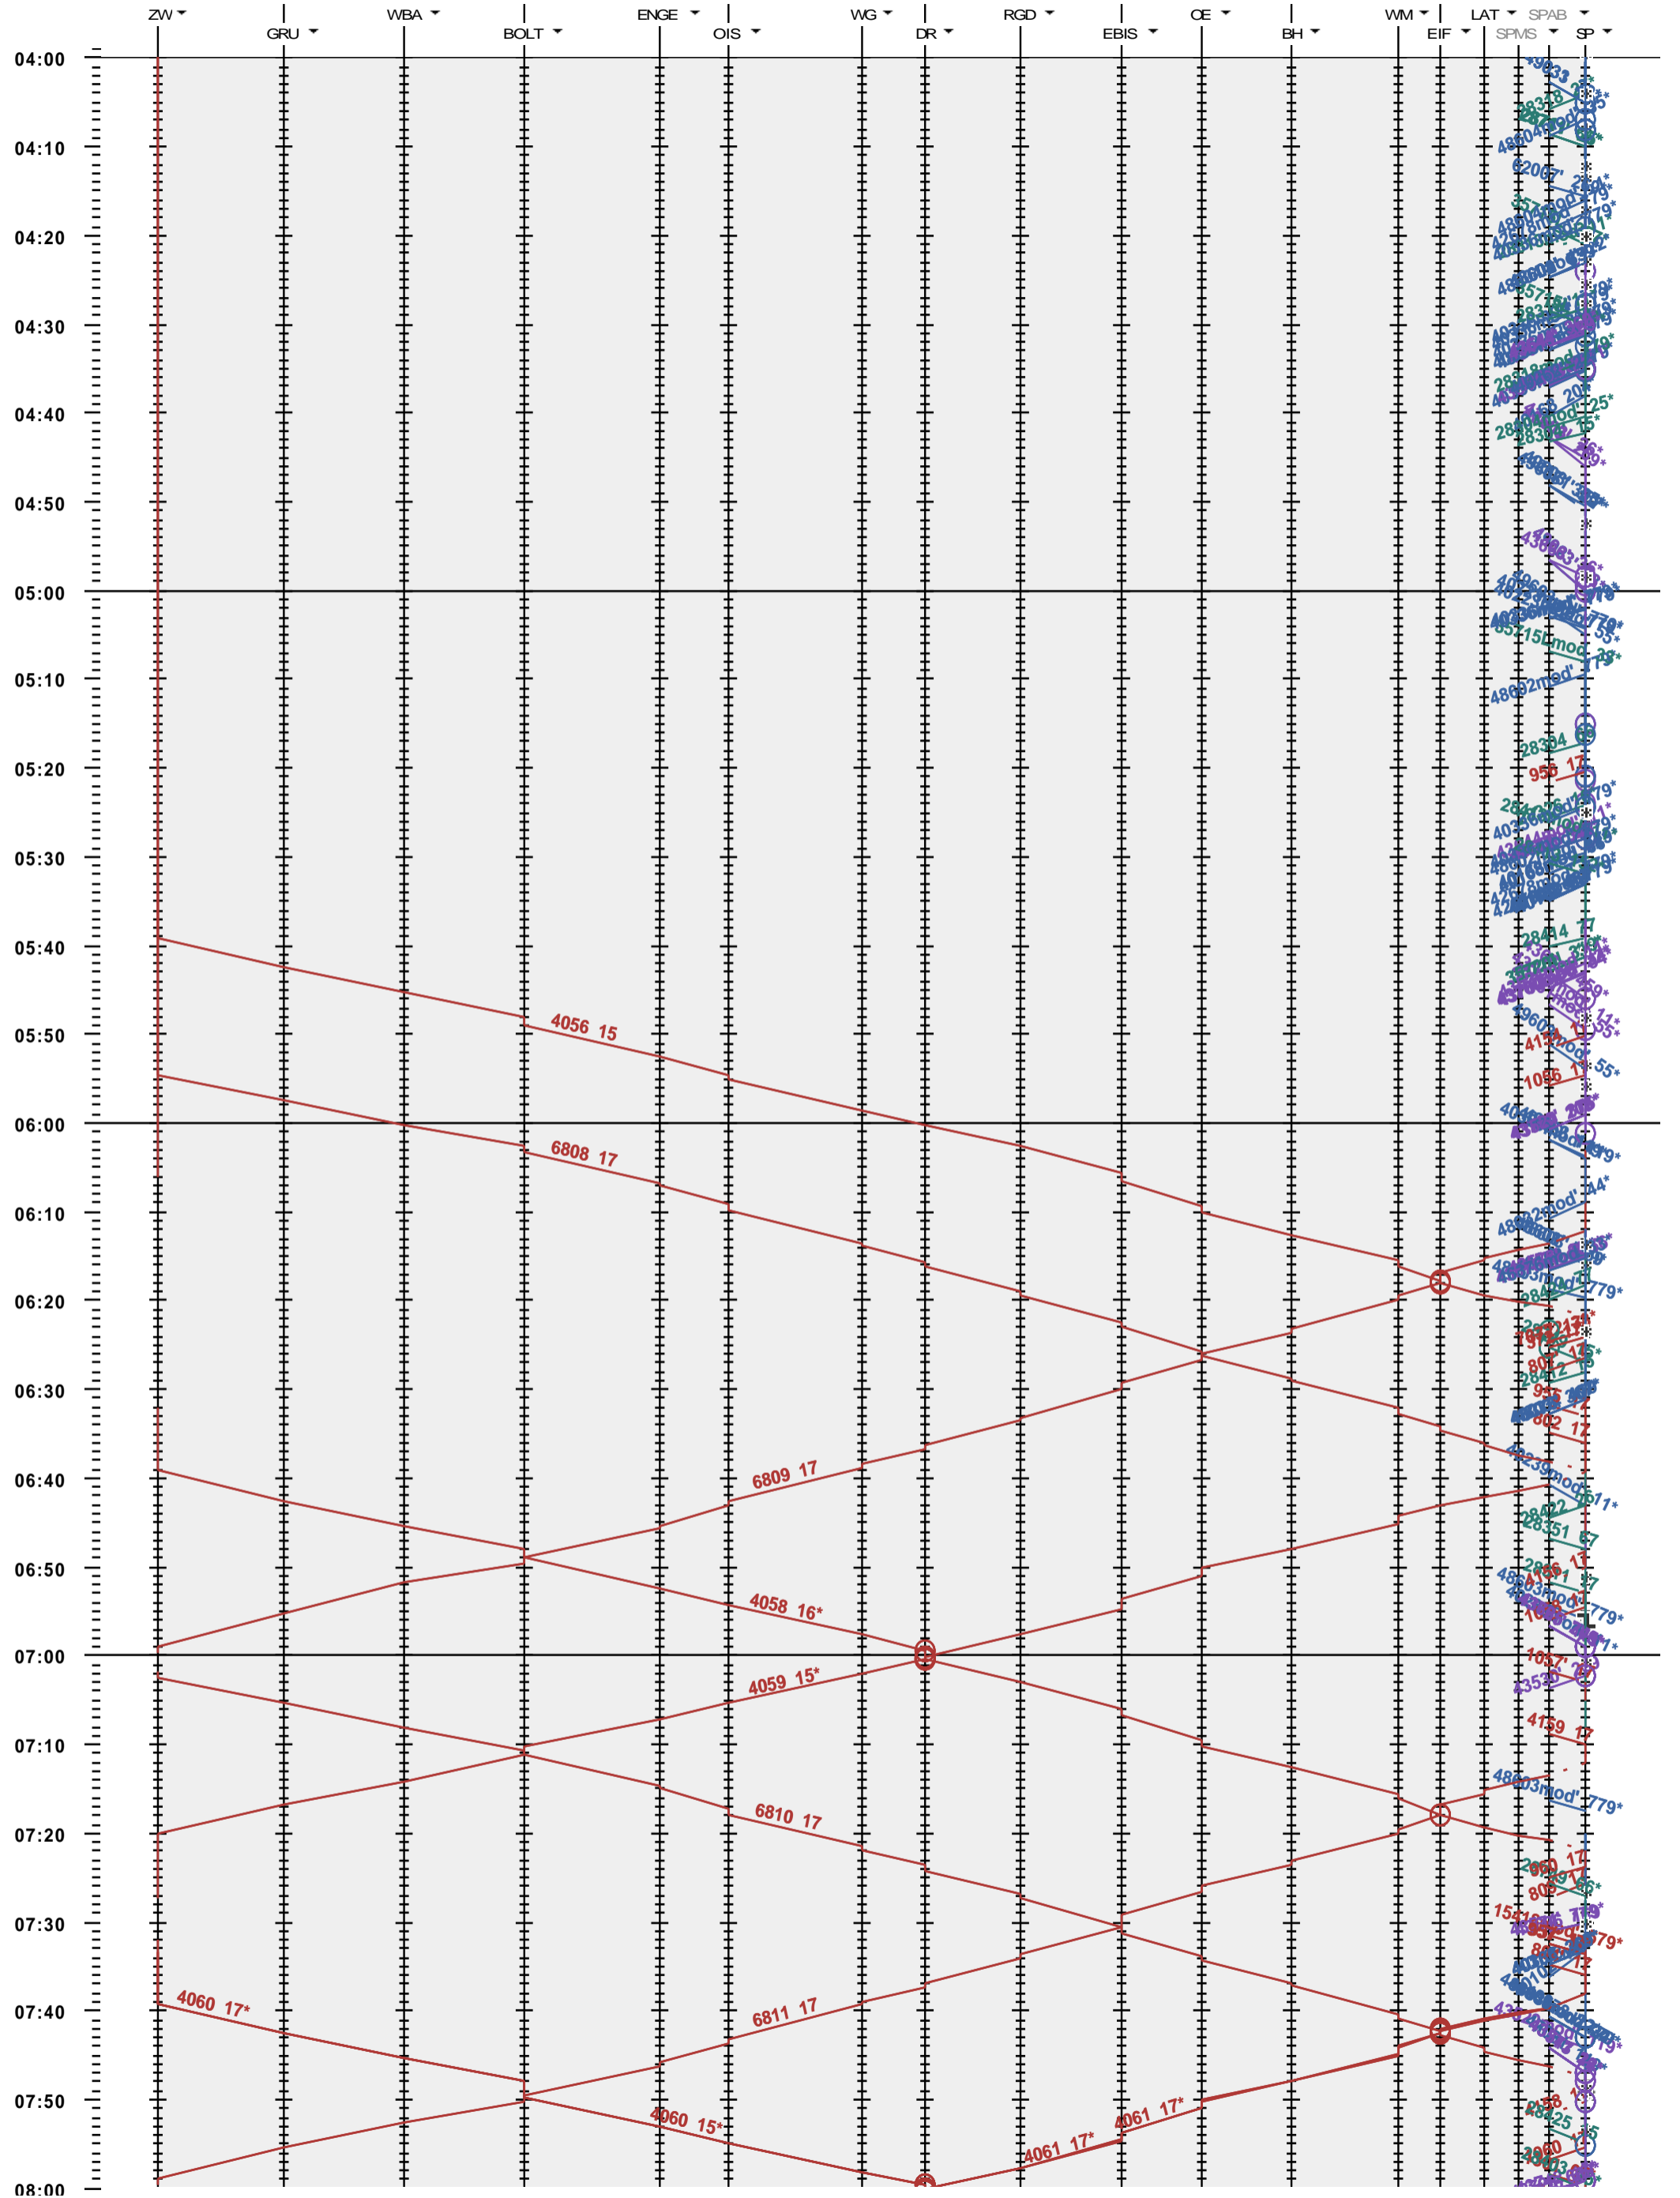

361 - Zweisimmen - Spiez

Fahrplanperiode 2021 (13.12.2020 - 11.12.2021)

Update

Gültig ab 13.12.2020

361 - Zweisimmen - Spiez

Fahrplanperiode 2021 (13.12.2020 - 11.12.2021)

Update

Gültig ab 13.12.2020