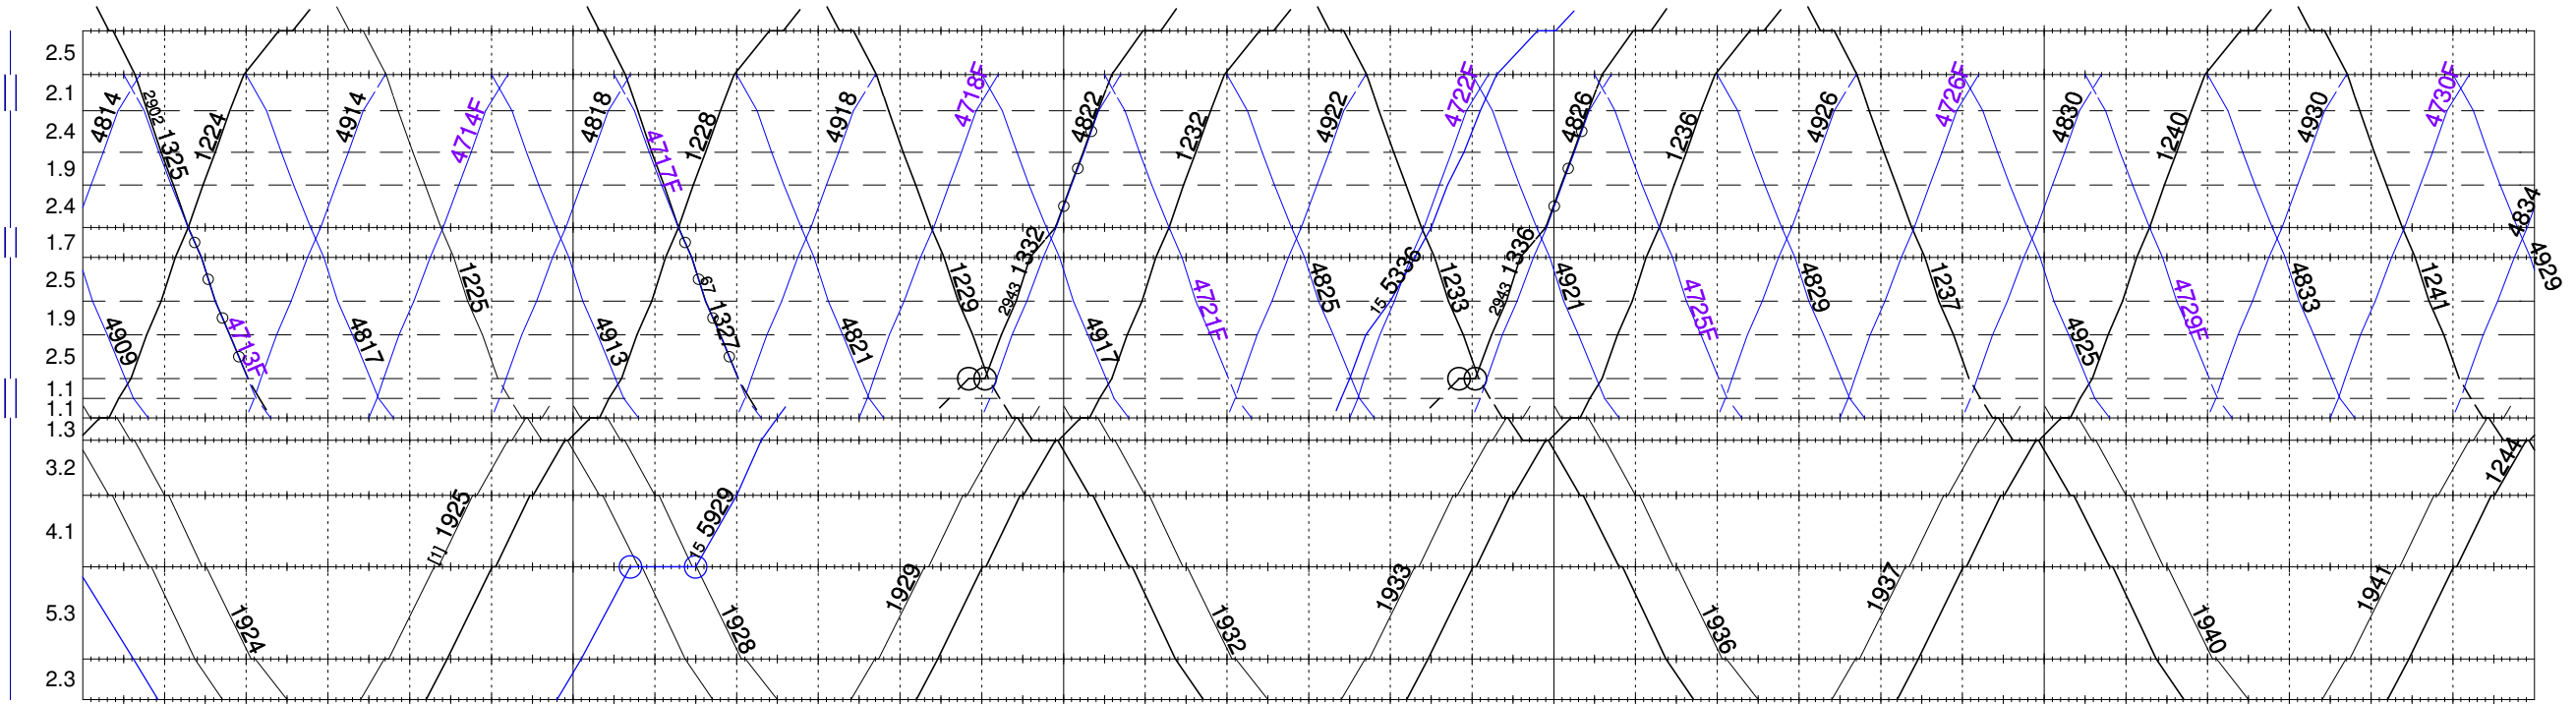

km
Klosters	32.4
Selfranga	35.0
Selfranga Süd	37.0
Gatschierspitz (B)	39.4
Pischahorn (B)	41.3
Vereina Nord	43.7
Vereina Süd	45.5
Val Torta (B)	48.0
Piz Fless (B)	49.9
Sagliains Nord	52.4
Sagliains Abzw Sasslatschtunnel	54.9
Sagliains	58.8
Lavin	130.8
Guarda	133.3
Ardez	137.4
Ftan	142.7
Scuol-Tarasp	145.0