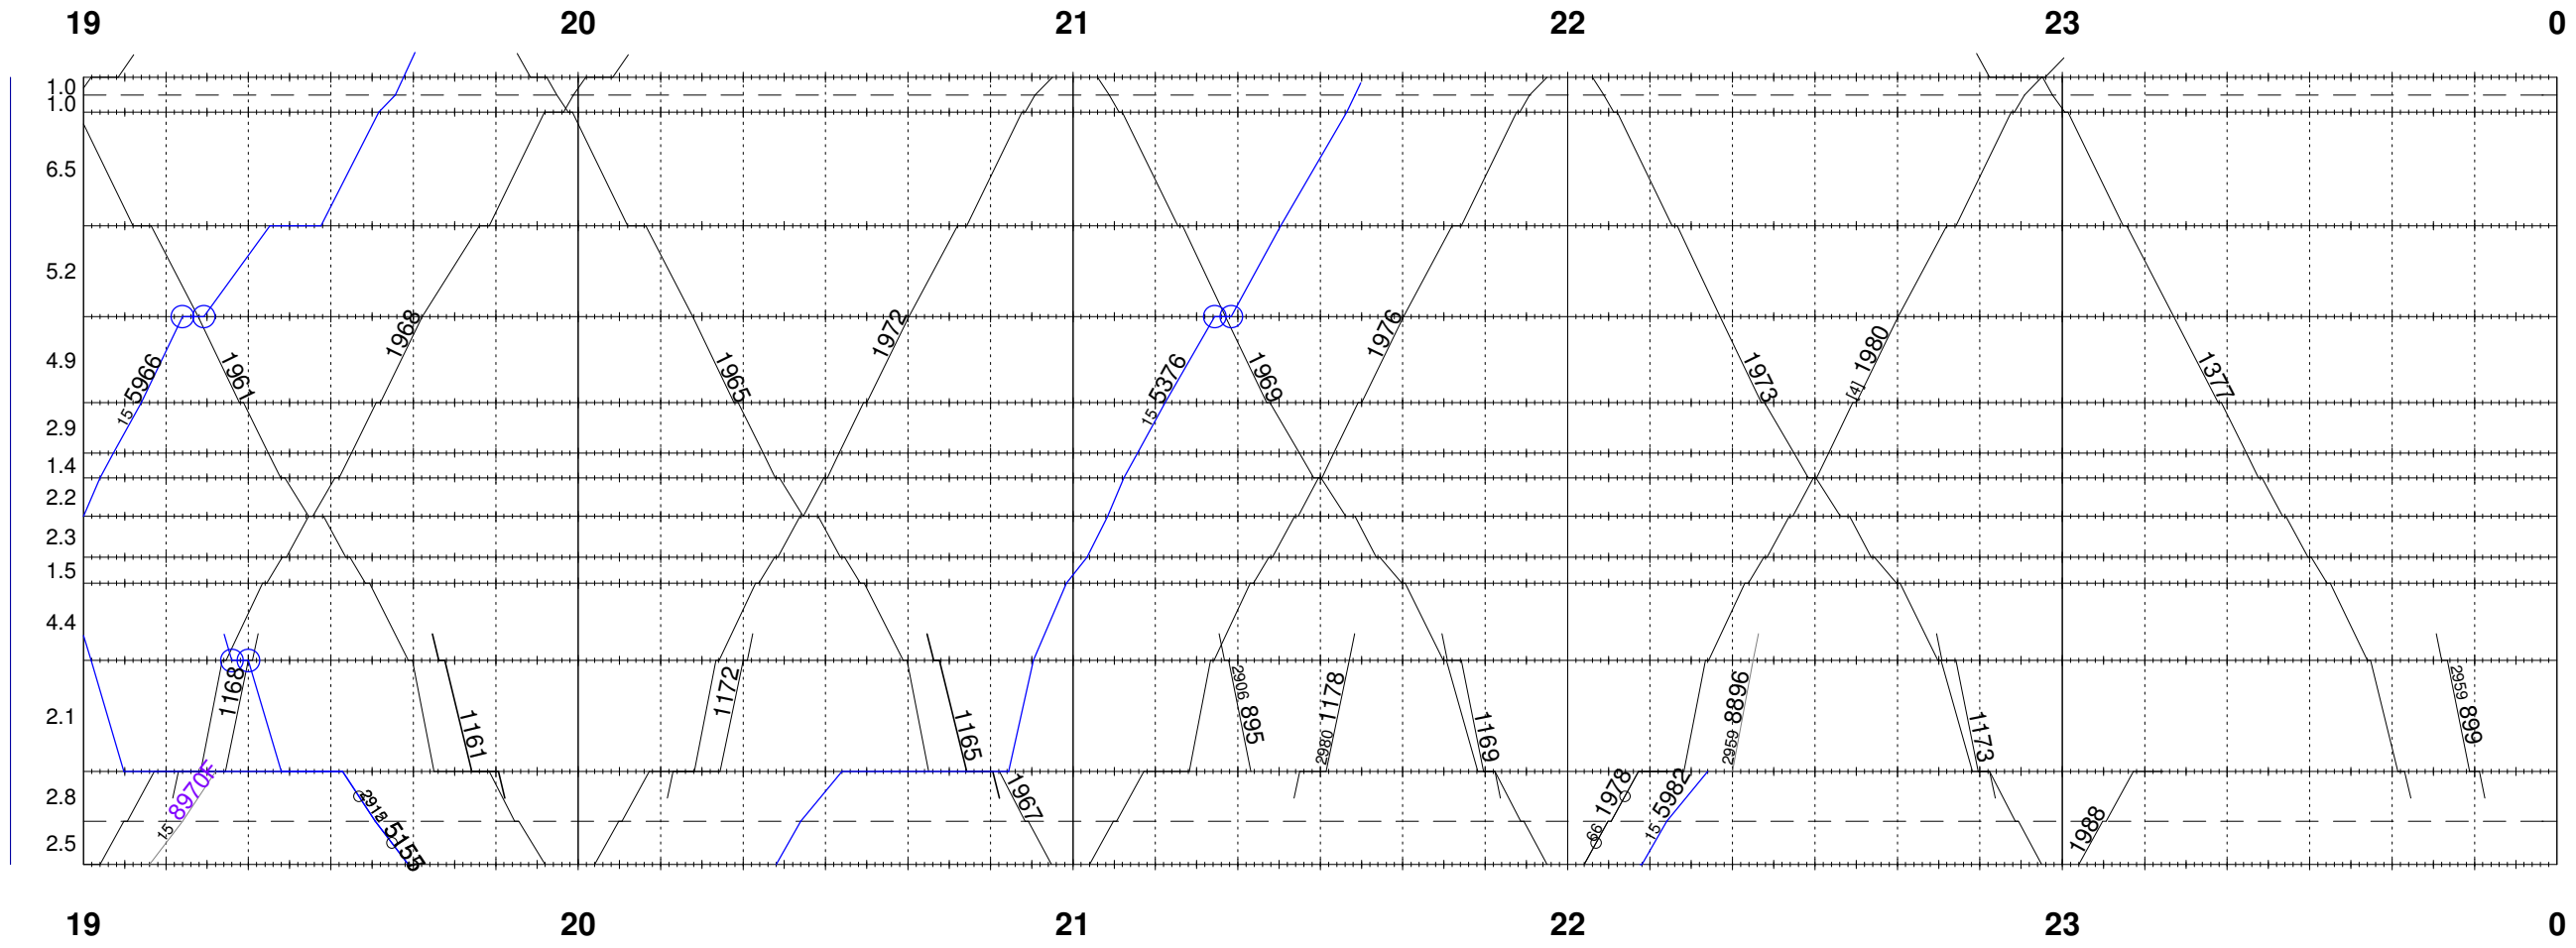

Sagliains	128.8
Sasslatsch Abzweigung	127.8
Susch	126.8
Zerne	120.4
Carolina	115.2
Cinuos-chel-Brail	110.3
S-chanf Marathon	107.4
S-chanf	106.0
Zuoz	103.8
Madulain	101.5
Punt-Chamues-ch, La	100.0
Bever	95.6
Samedan	97.7
Punt Muragl	100.5
Pontresina	103.0