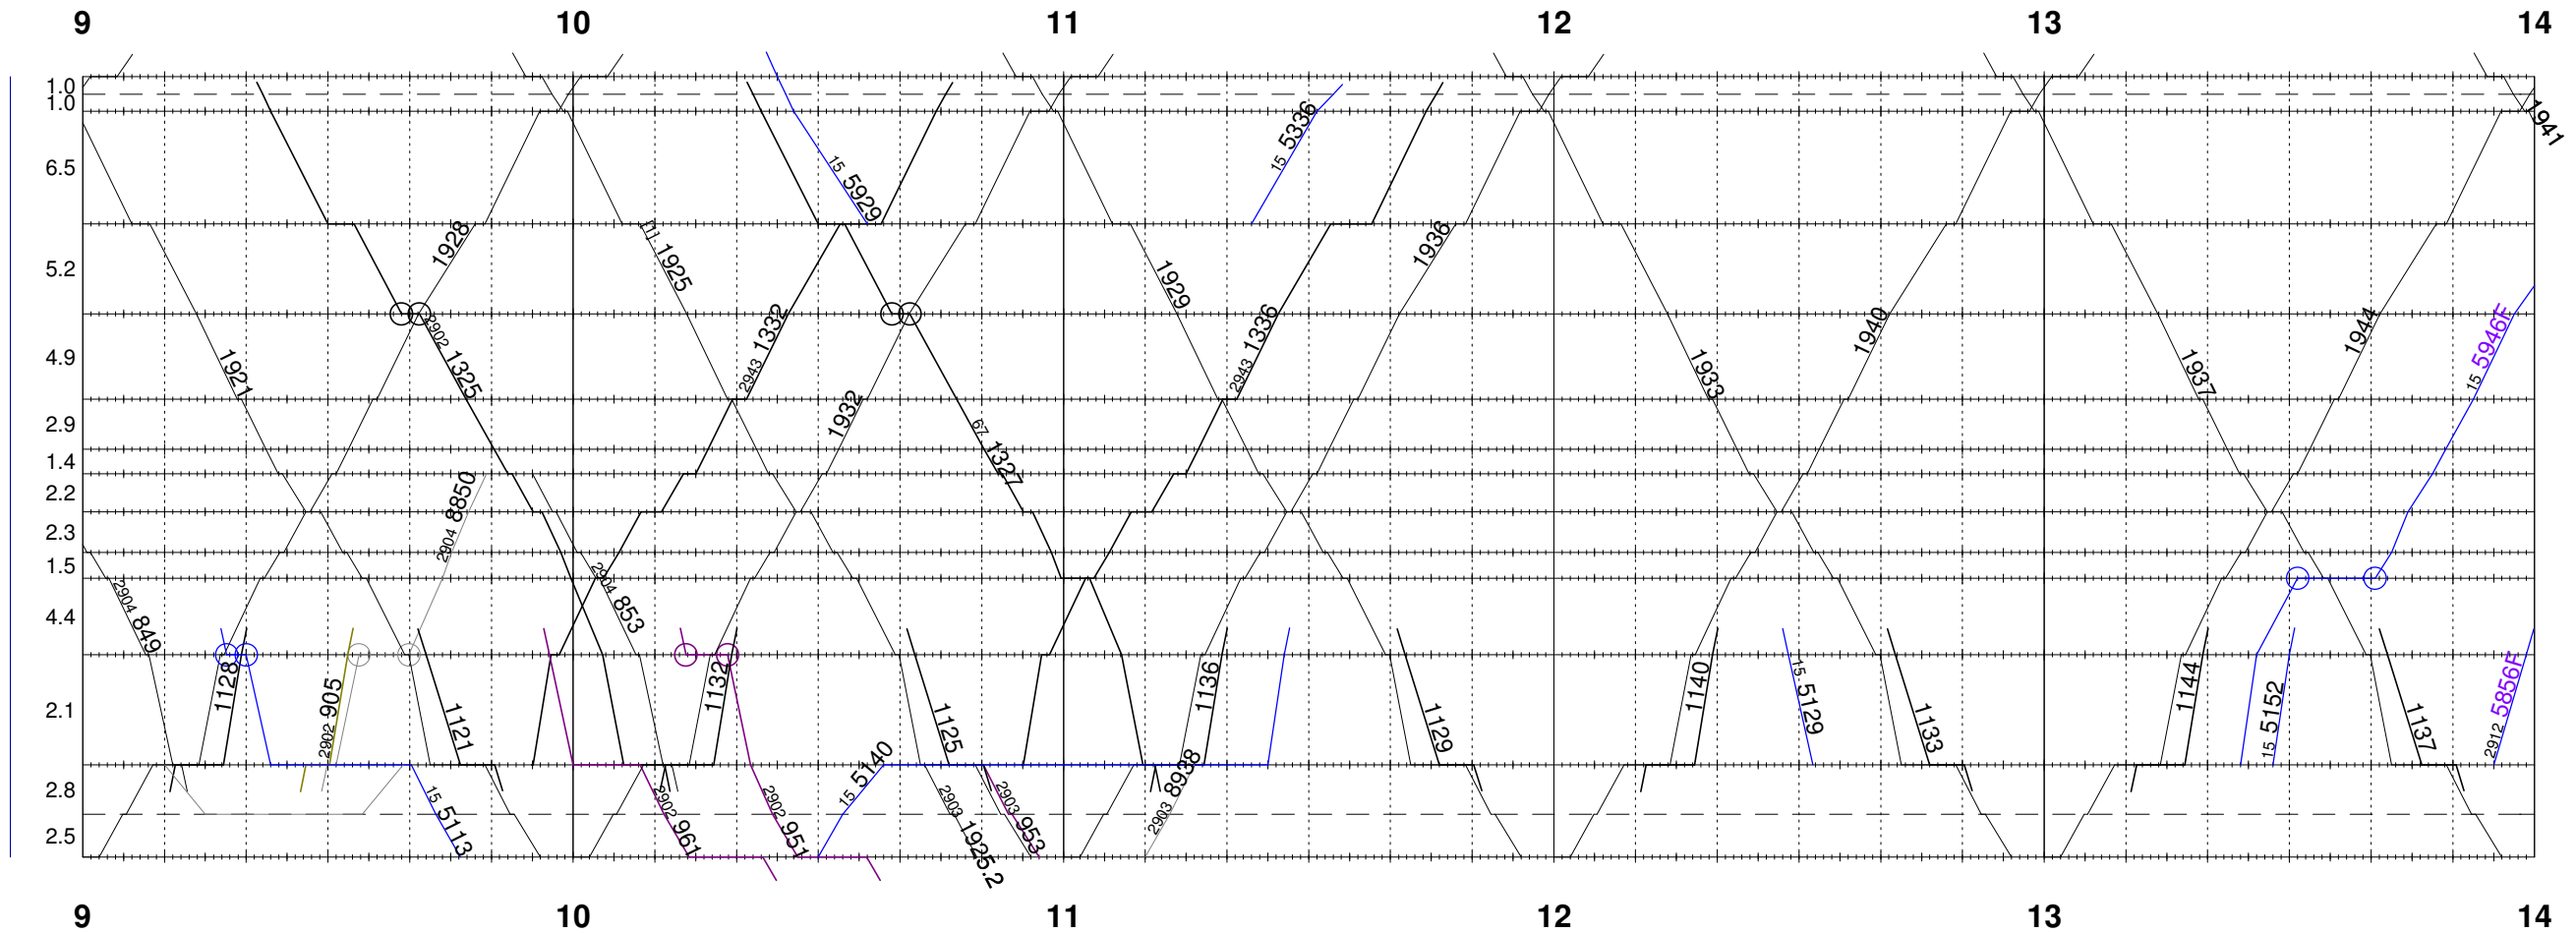

Sagliains	128.8
Sasslatsch Abzweigung	127.8
Susch	126.8
Zernez	120.4
Carolina	115.2
Cinuos-chel-Brail	110.3
S-chanf Marathon	107.4
S-chanf	106.0
Zuoz	103.8
Madulain	101.5
Punt-Chamues-ch, La	100.0
Bever	95.6
Samedan	97.7
Punt Muragl	100.5
Pontresina	103.0