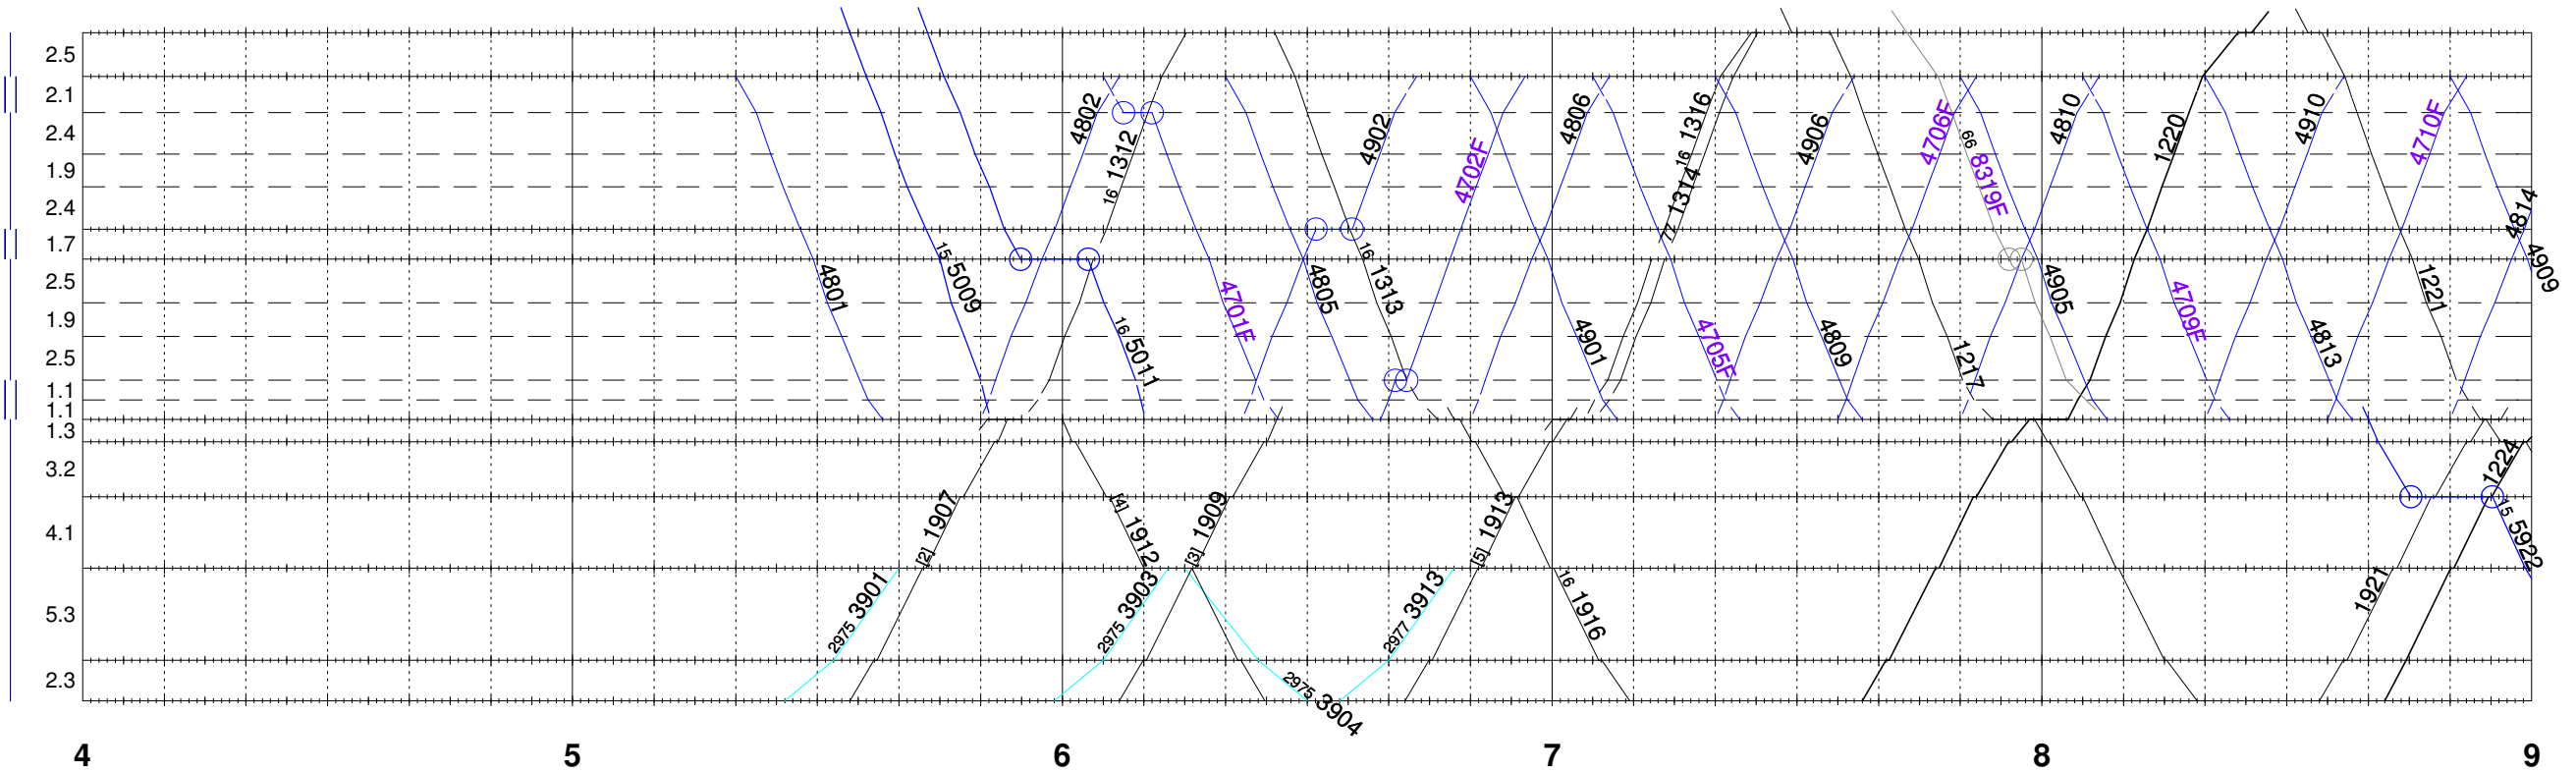

	km
Klosters	32.4
Selfranga	35.0
Selfranga Süd	37.0
Gatschierspitz (B)	39.4
Pischahorn (B)	41.3
Vereina Nord	43.7
Vereina Süd	45.5
Val Torta (B)	48.0
Piz Fless (B)	49.9
Sagliains Nord	52.4
Sagliains Abzw Sasslatschtunnel	54.9
Sagliains	57.9
Lavin	60.8
Guarda	133.3
Ardez	137.4
Ftan	142.7
Scuol-Tarasp	145.0

[1] ab S-chanf: 1865 / 16, ab Samedan: 1865 / 17
 [2] ab Scuol-Tarasp: 1907 / 2974, ab Ardez: 1907 / 16
 [3] ab Scuol-Tarasp: 1909 / 2974, ab Ardez: 1909 / 16
 [4] ab Sagliains: 1912 / 16, ab Ardez: 1912 / 2974
 [5] ab Scuol-Tarasp: 1913 / 2976, ab Ardez: 1913 / 17