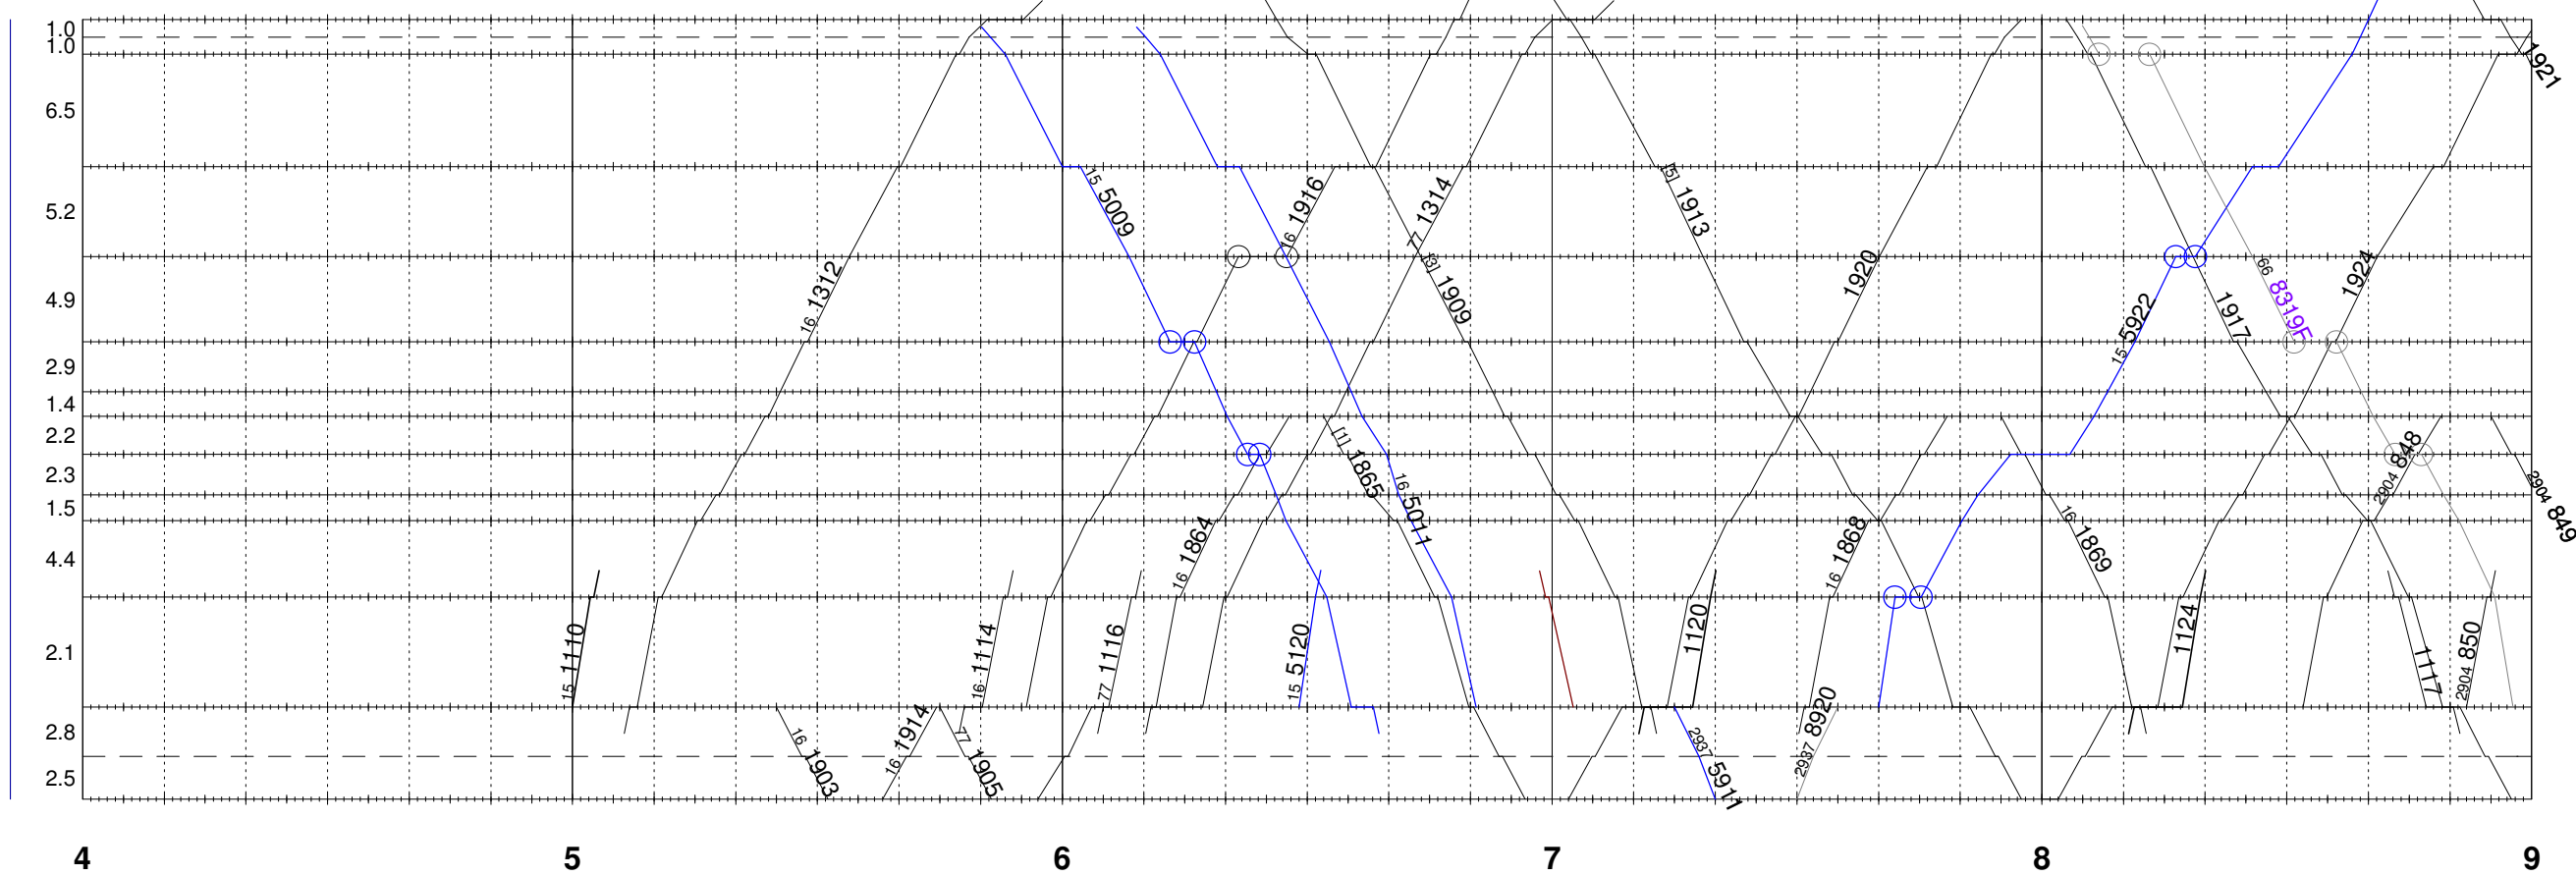

[1] ab S-chanf: 1865 / 16, ab Samedan: 1865 / 17
[2] ab Scuol-Tarasp: 1907 / 2974, ab Ardez: 1907 / 16
[3] ab Scuol-Tarasp: 1909 / 2974, ab Ardez: 1909 / 16
[4] ab Sagliains: 1912 / 16, ab Ardez: 1912 / 2974
[5] ab Scuol-Tarasp: 1913 / 2976, ab Ardez: 1913 / 17