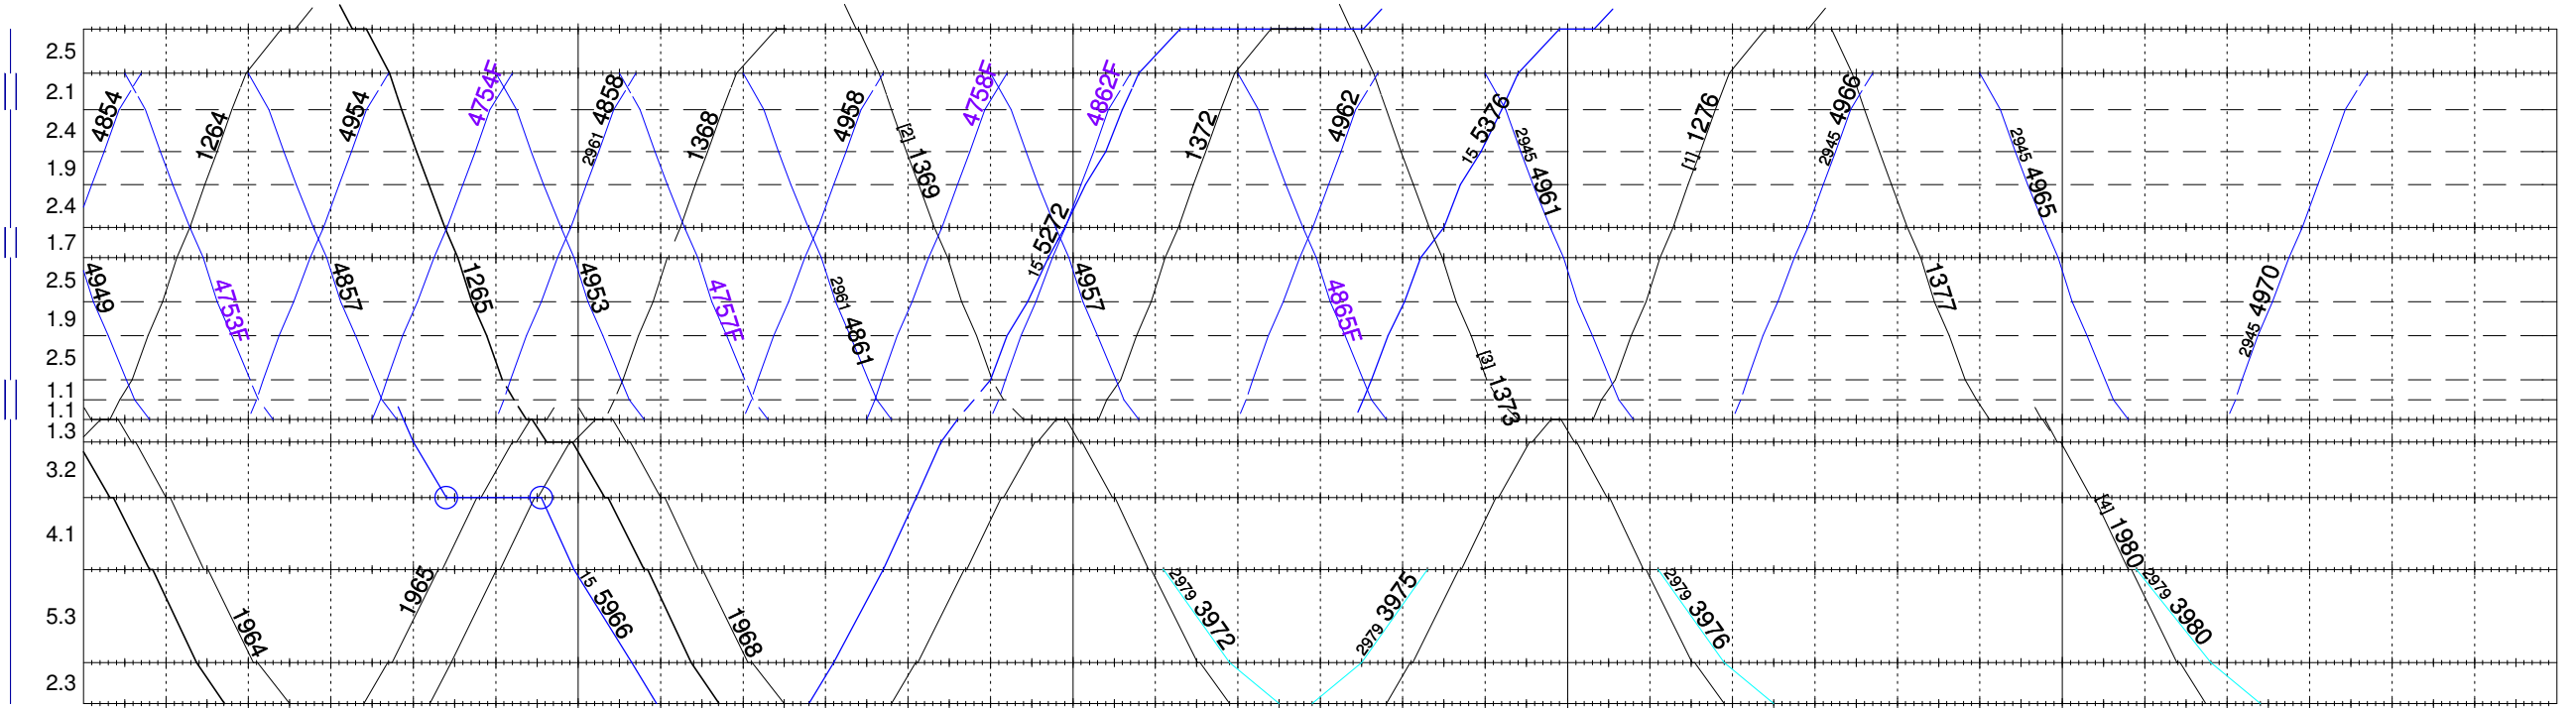

Klosters	32.4
Selfranga	35.0
Selfranga Süd	37.0
Gatschierspitz (B)	39.4
Pischahorn (B)	41.3
Vereina Nord	43.7
Vereina Süd	45.5
Val Torta (B)	48.0
Piz Fless (B)	49.9
Sagliains Nord	52.4
Sagliains Abzw	52.9
Sasslatschtunnel	54.9
Sagliains	58.8
Lavin	130.8
Guarda	133.3
Ardez	137.4
Ftan	142.7
Scuol-Tarasp	145.0