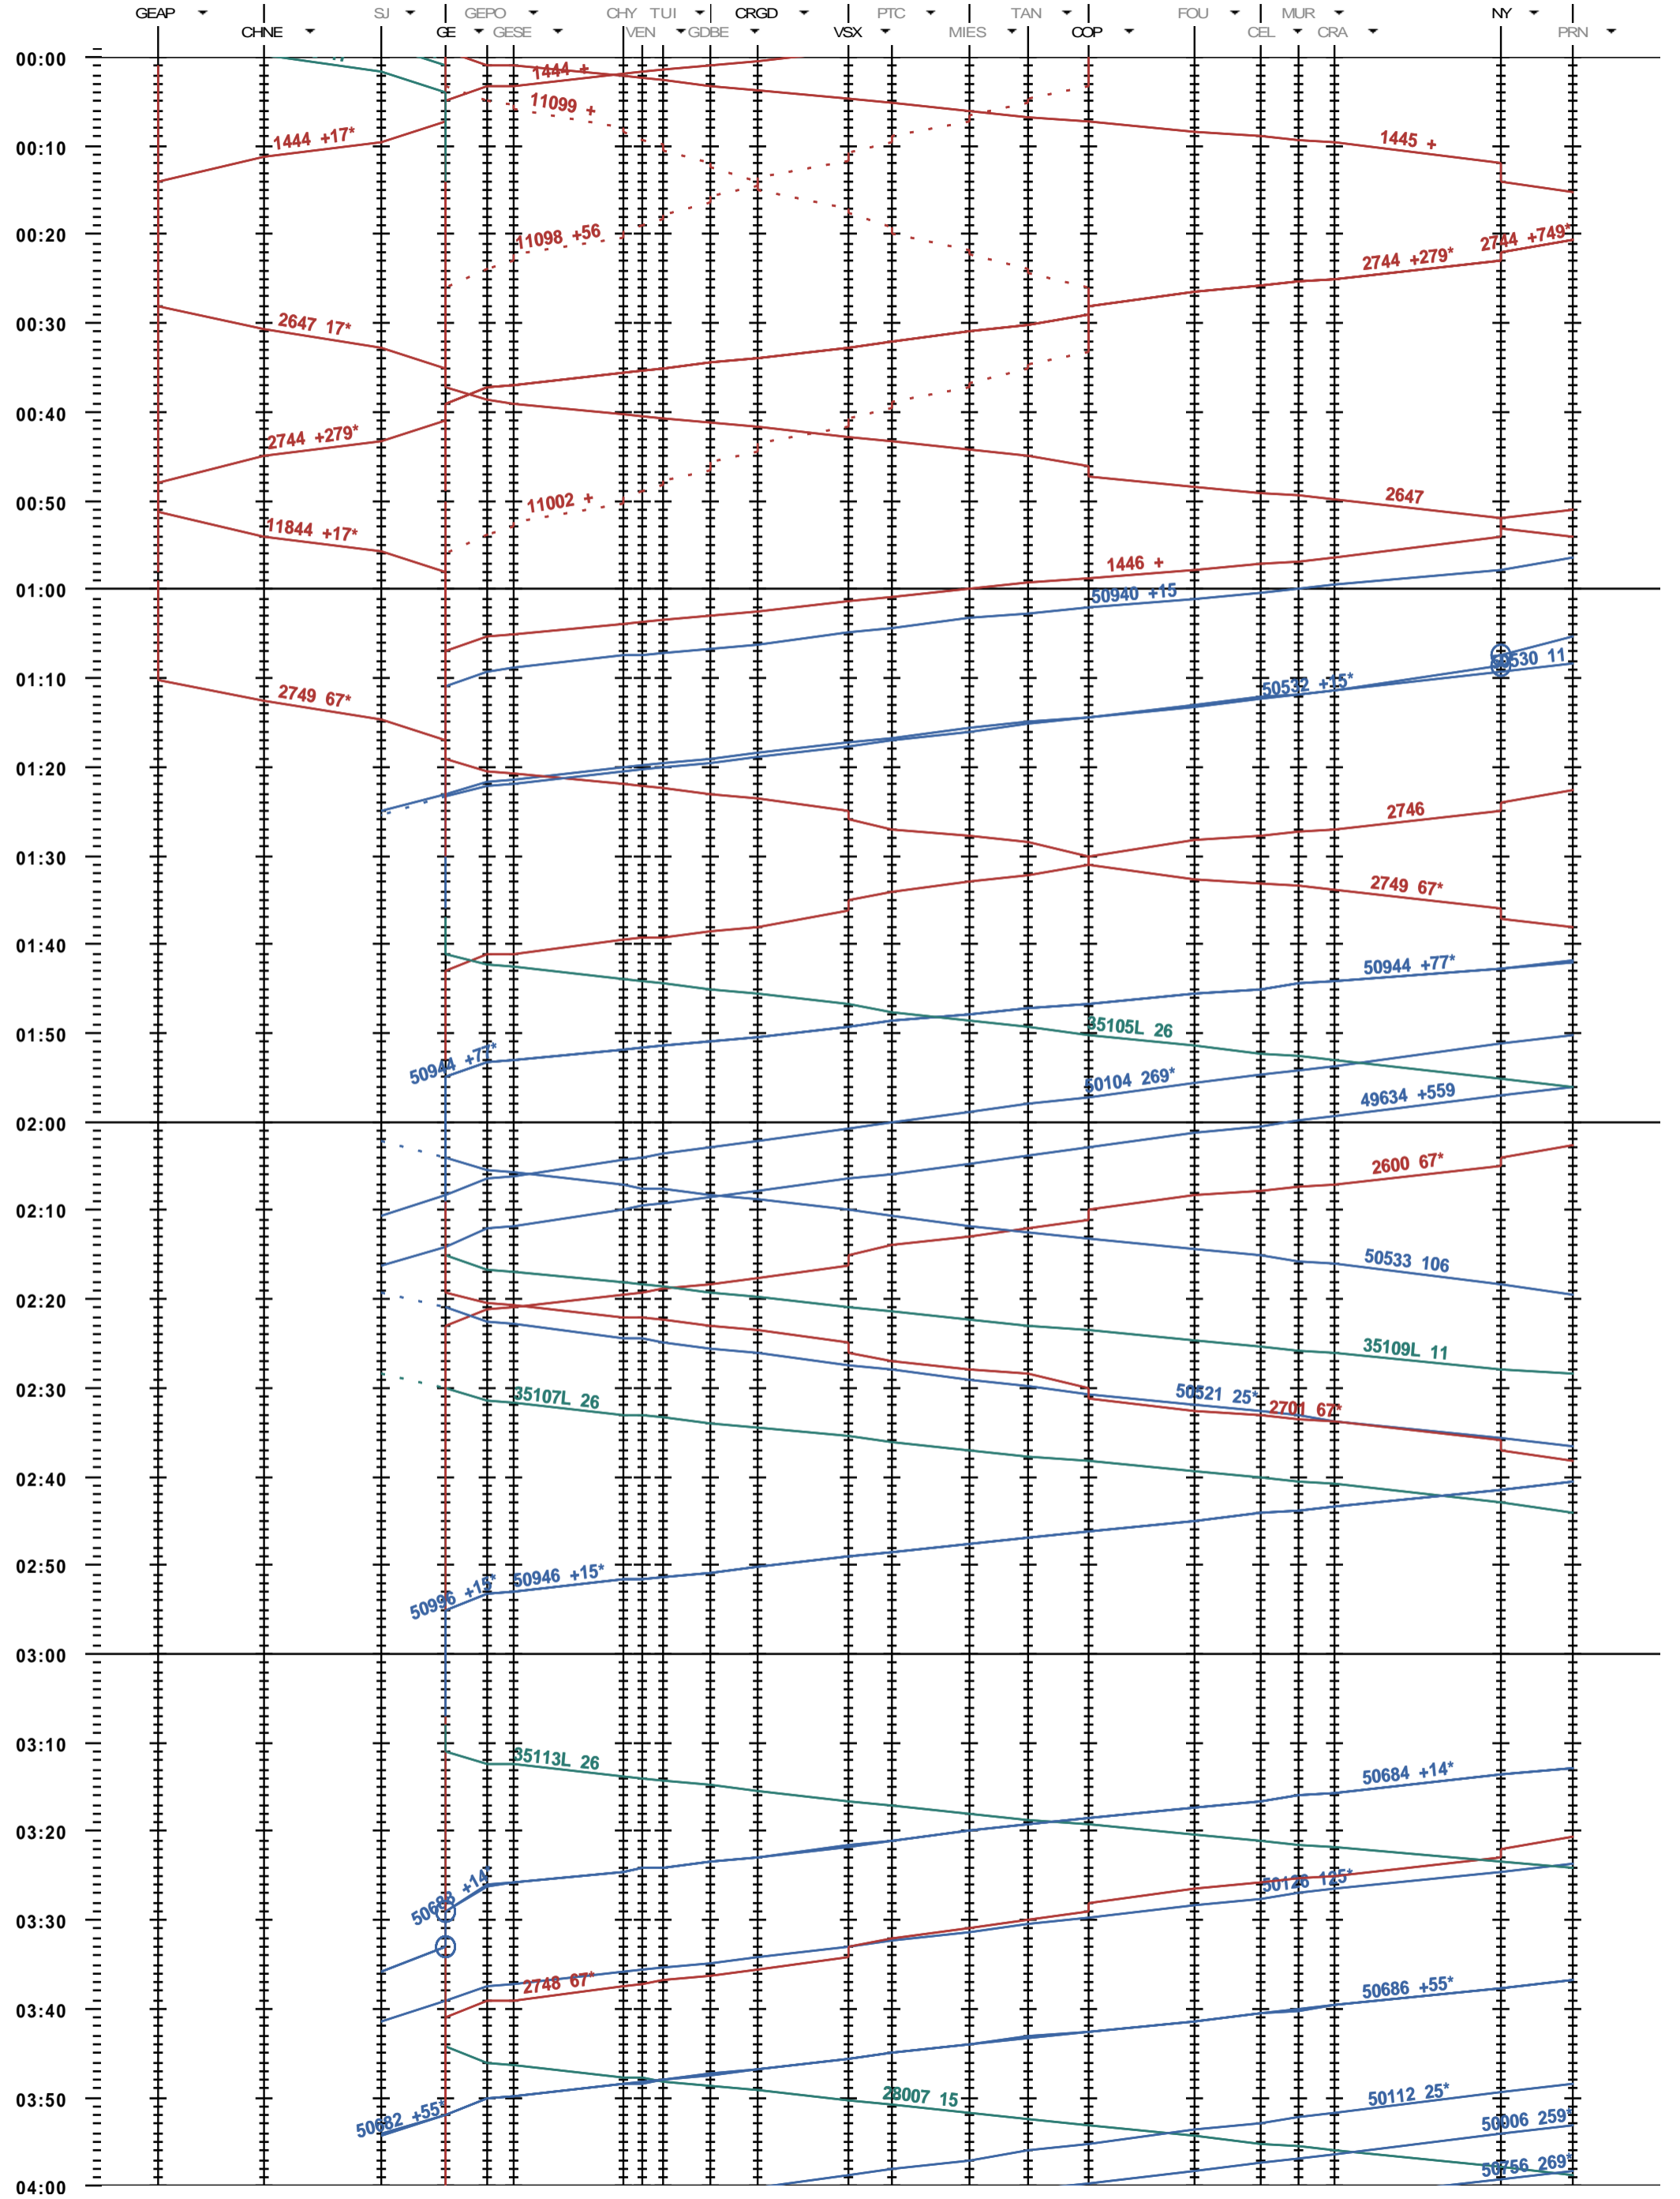

111 - Genève-Aéroport - Genève - Nyon

Période d'horaire 2014 (15.12.2013 - 13.12.2014)
 Update 1.0
 Valable dès le 15.12.2013

111 - Genève-Aéroport - Genève - Nyon

Période d'horaire 2014 (15.12.2013 - 13.12.2014)
 Update 1.0
 Valable dès le 15.12.2013