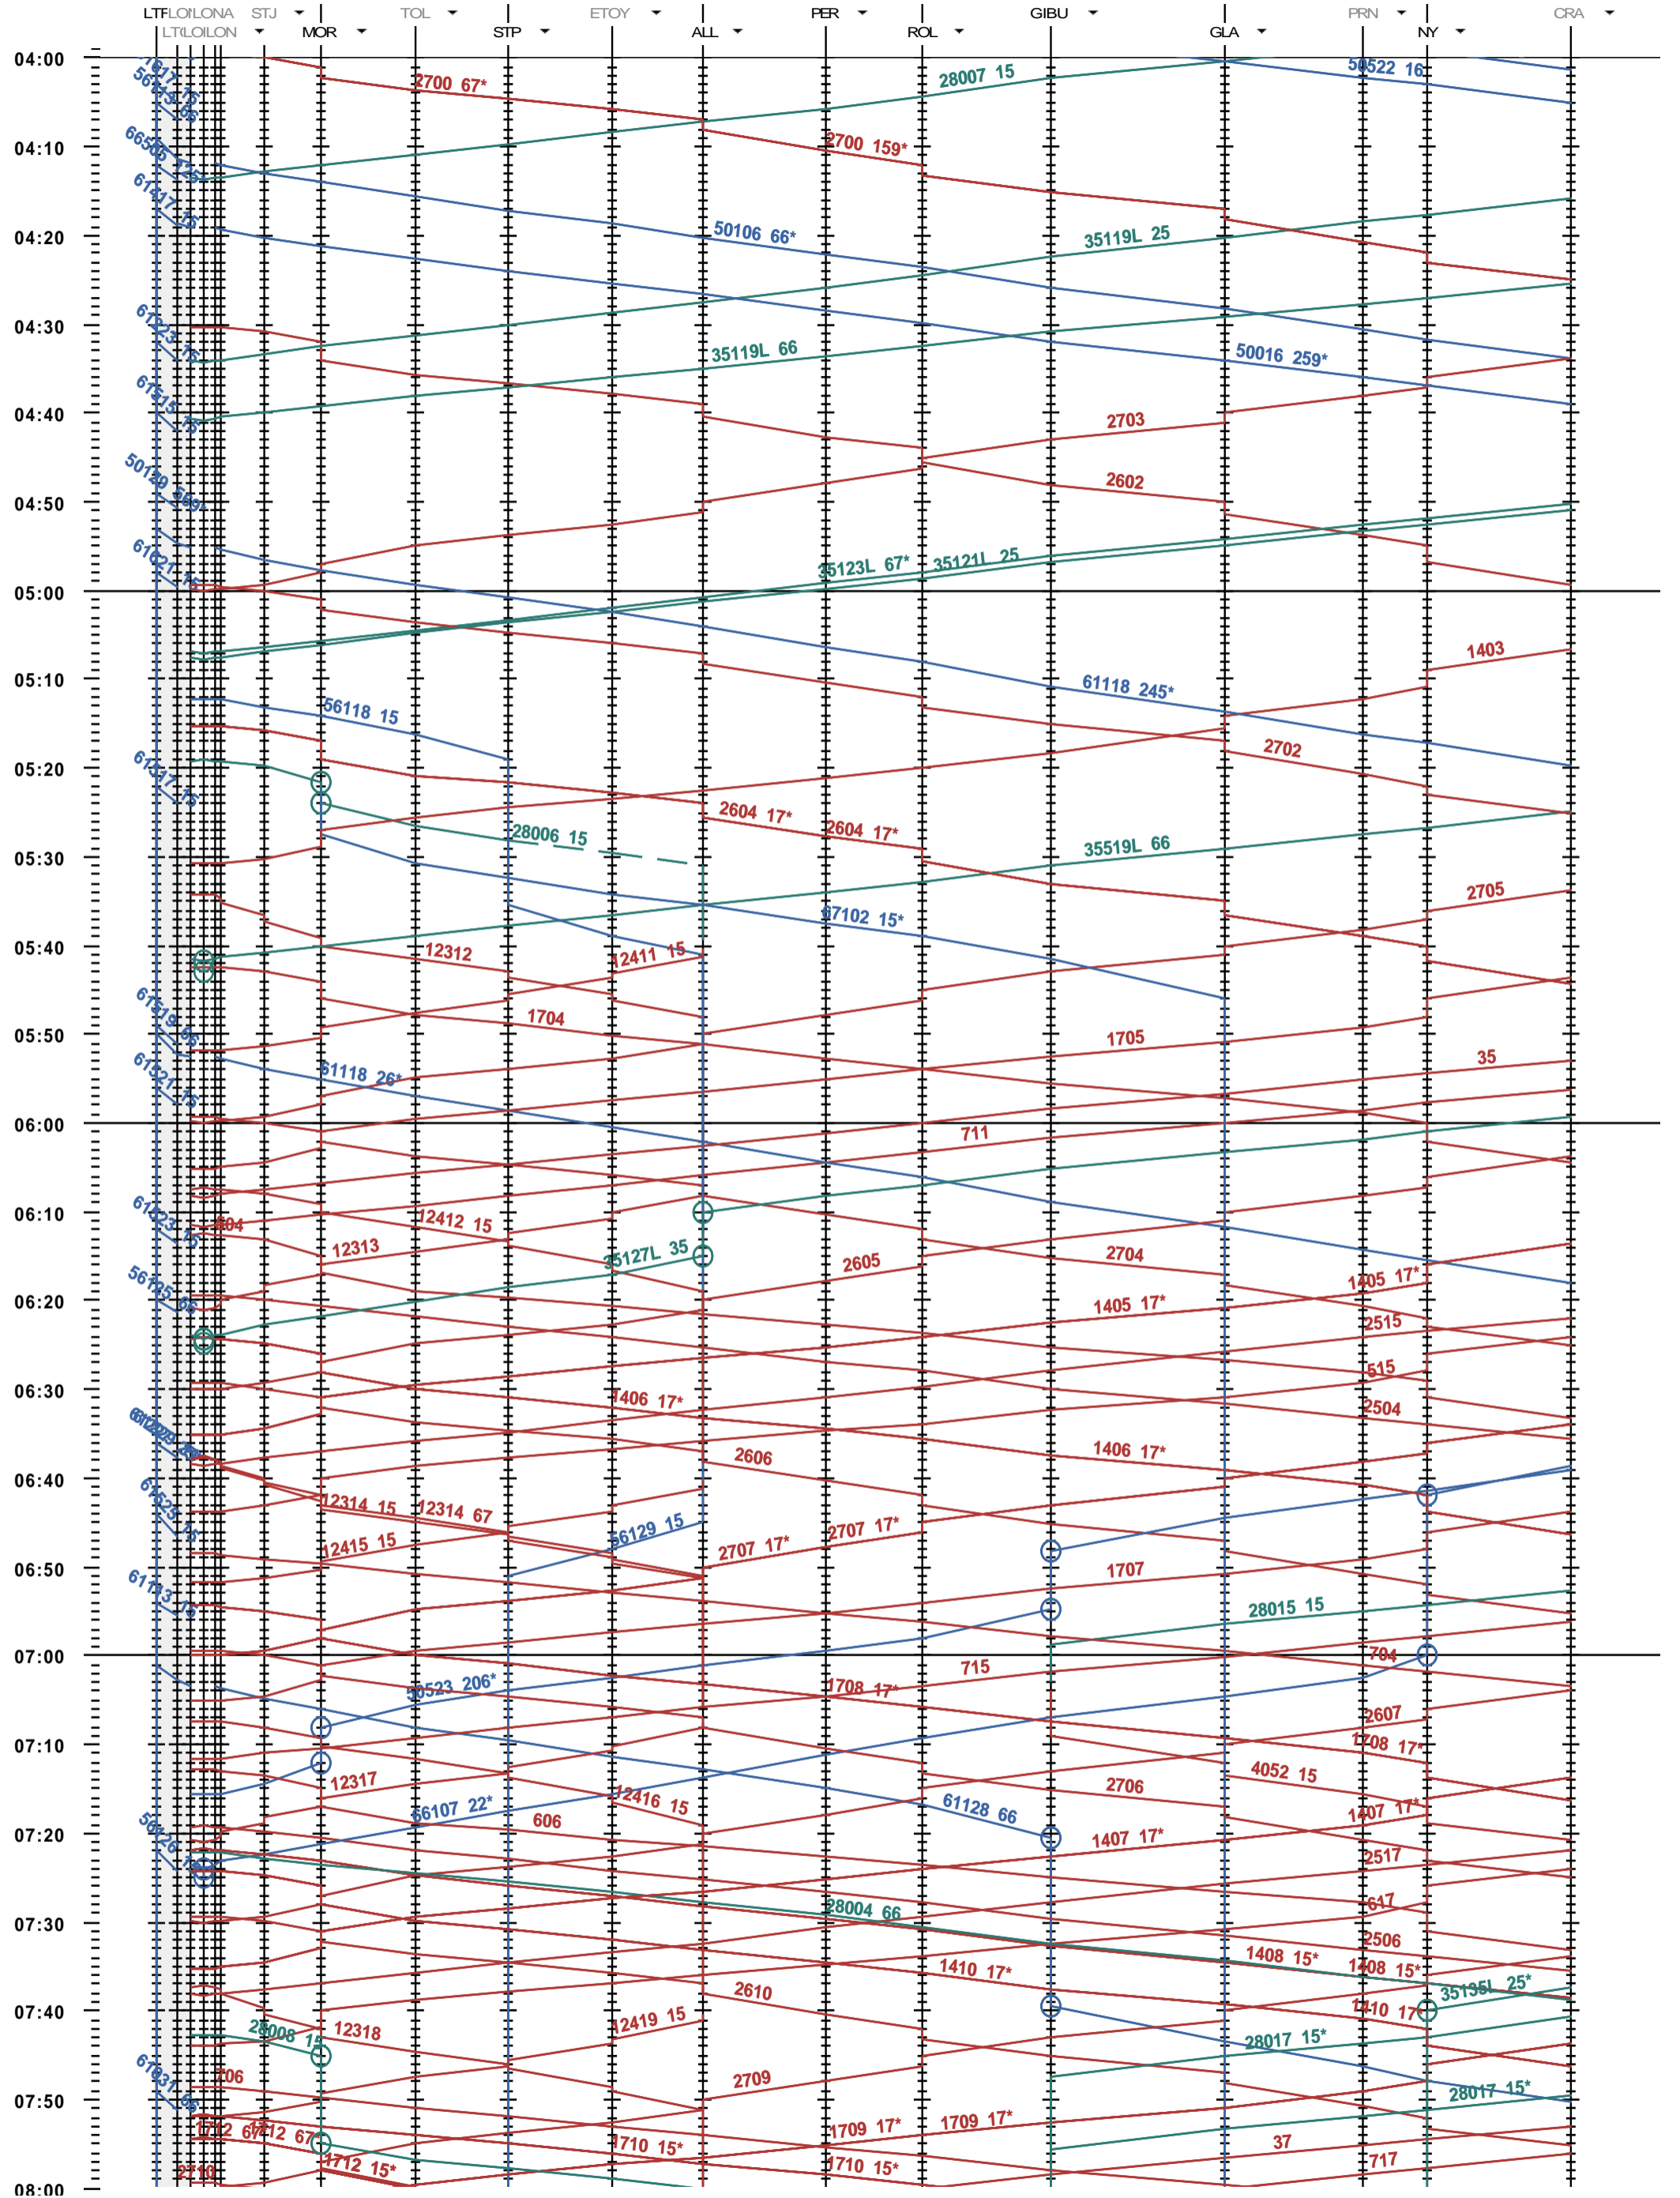

115 - Lausanne-triage - Nyon

Période d'horaire 2014 (15.12.2013 - 13.12.2014)
 Update 1.0
 Valable dès le 15.12.2013

115 - Lausanne-triage - Nyon

Période d'horaire 2014 (15.12.2013 - 13.12.2014)
 Update 1.0
 Valable dès le 15.12.2013