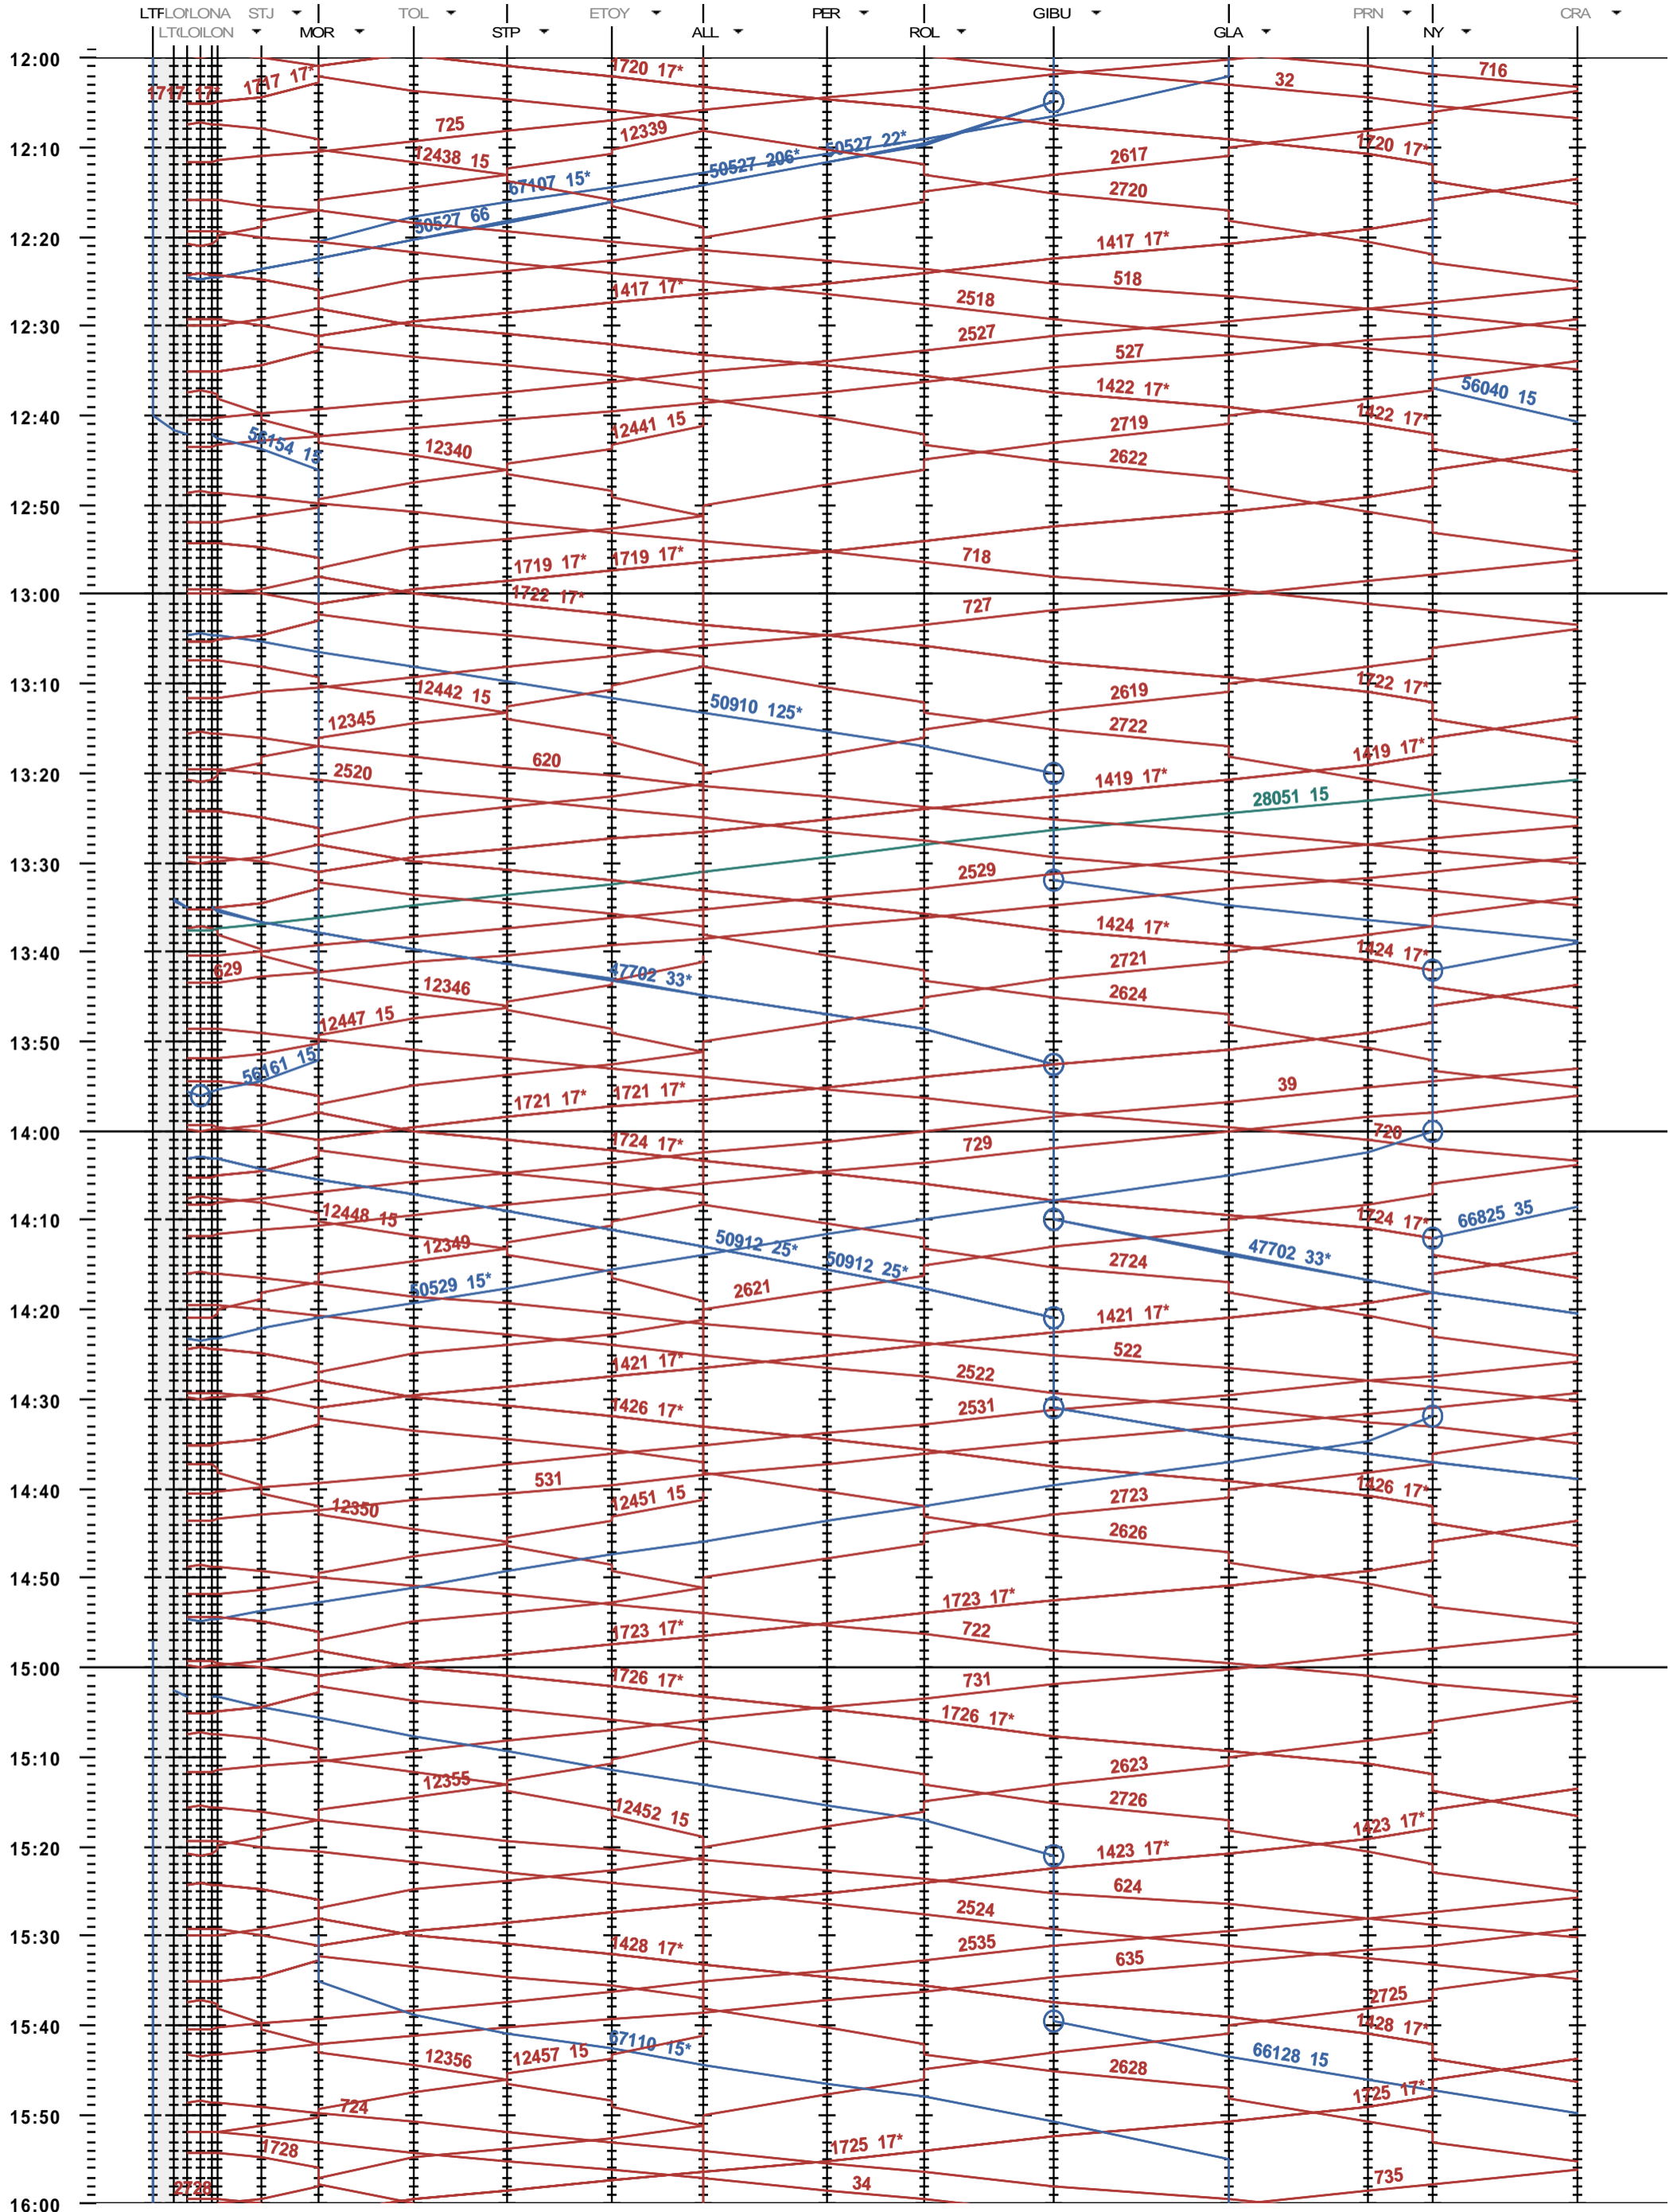

115 - Lausanne-triage - Nyon

Période d'horaire 2014 (15.12.2013 - 13.12.2014)
 Update 1.0
 Valable dès le 15.12.2013

115 - Lausanne-triage - Nyon

Période d'horaire 2014 (15.12.2013 - 13.12.2014)
 Update 1.0
 Valable dès le 15.12.2013