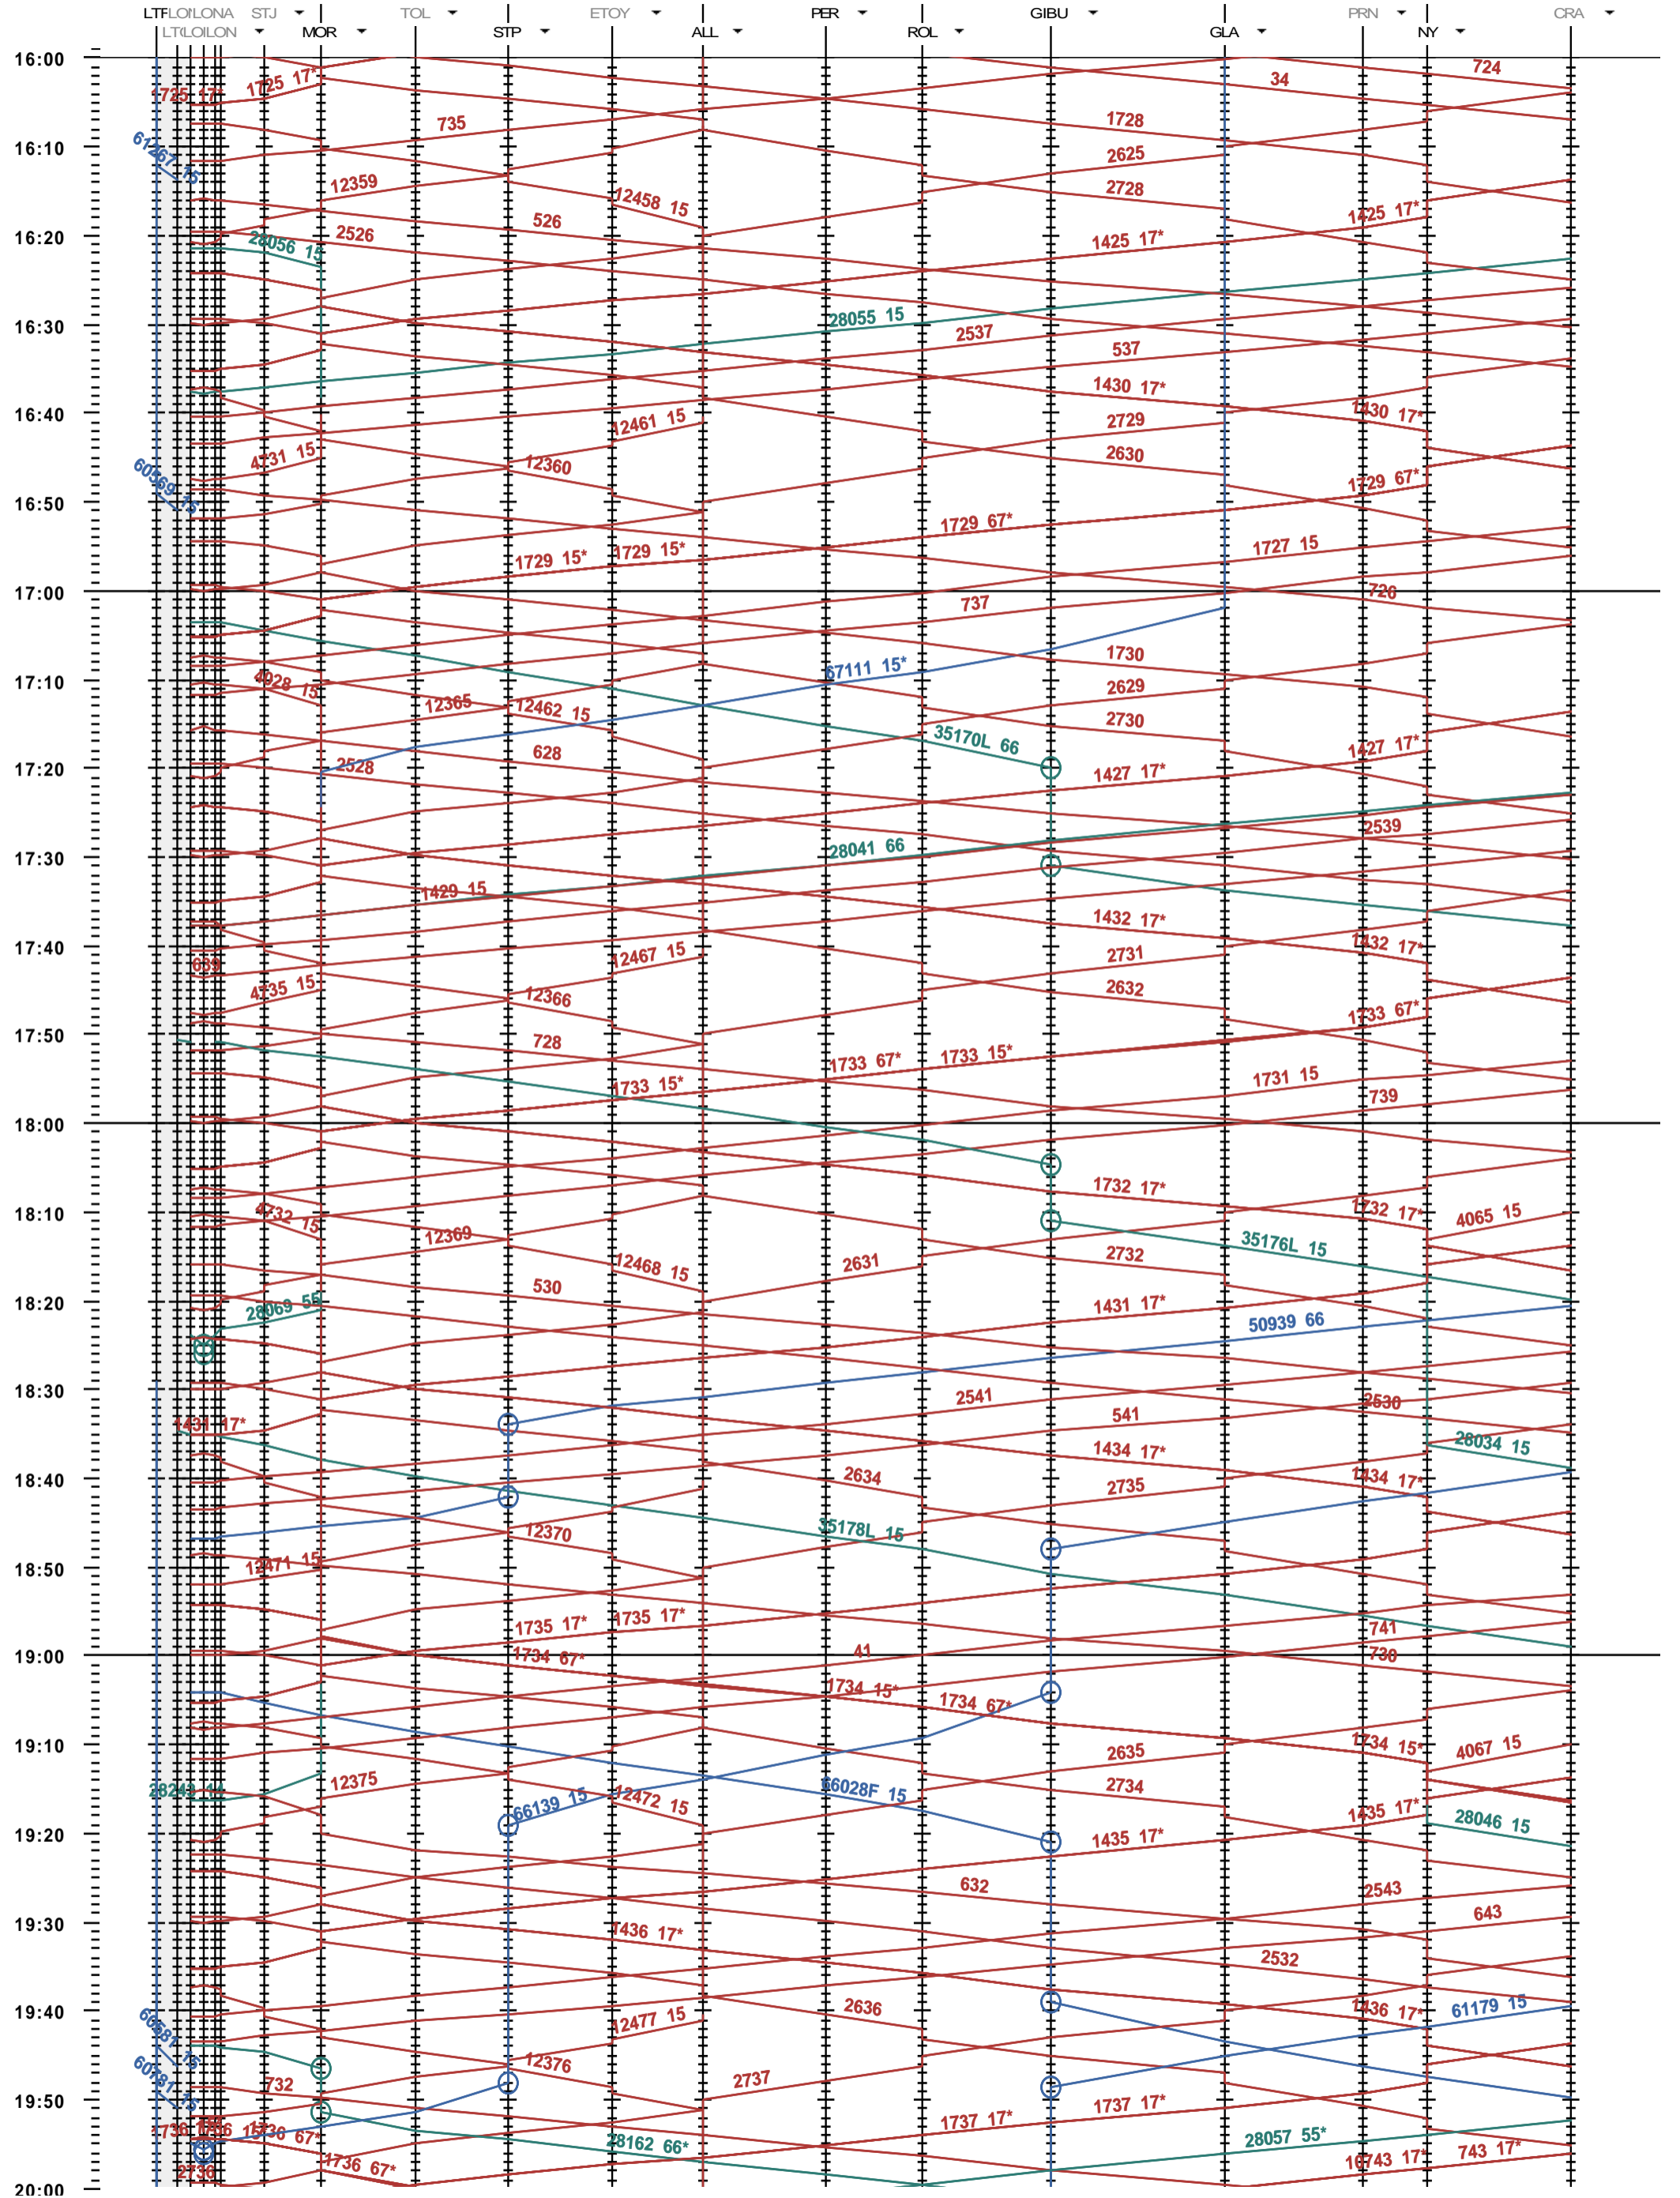

115 - Lausanne-triage - Nyon

Période d'horaire 2014 (15.12.2013 - 13.12.2014)
 Update 1.0
 Valable dès le 15.12.2013

115 - Lausanne-triage - Nyon

Période d'horaire 2014 (15.12.2013 - 13.12.2014)
 Update 1.0
 Valable dès le 15.12.2013