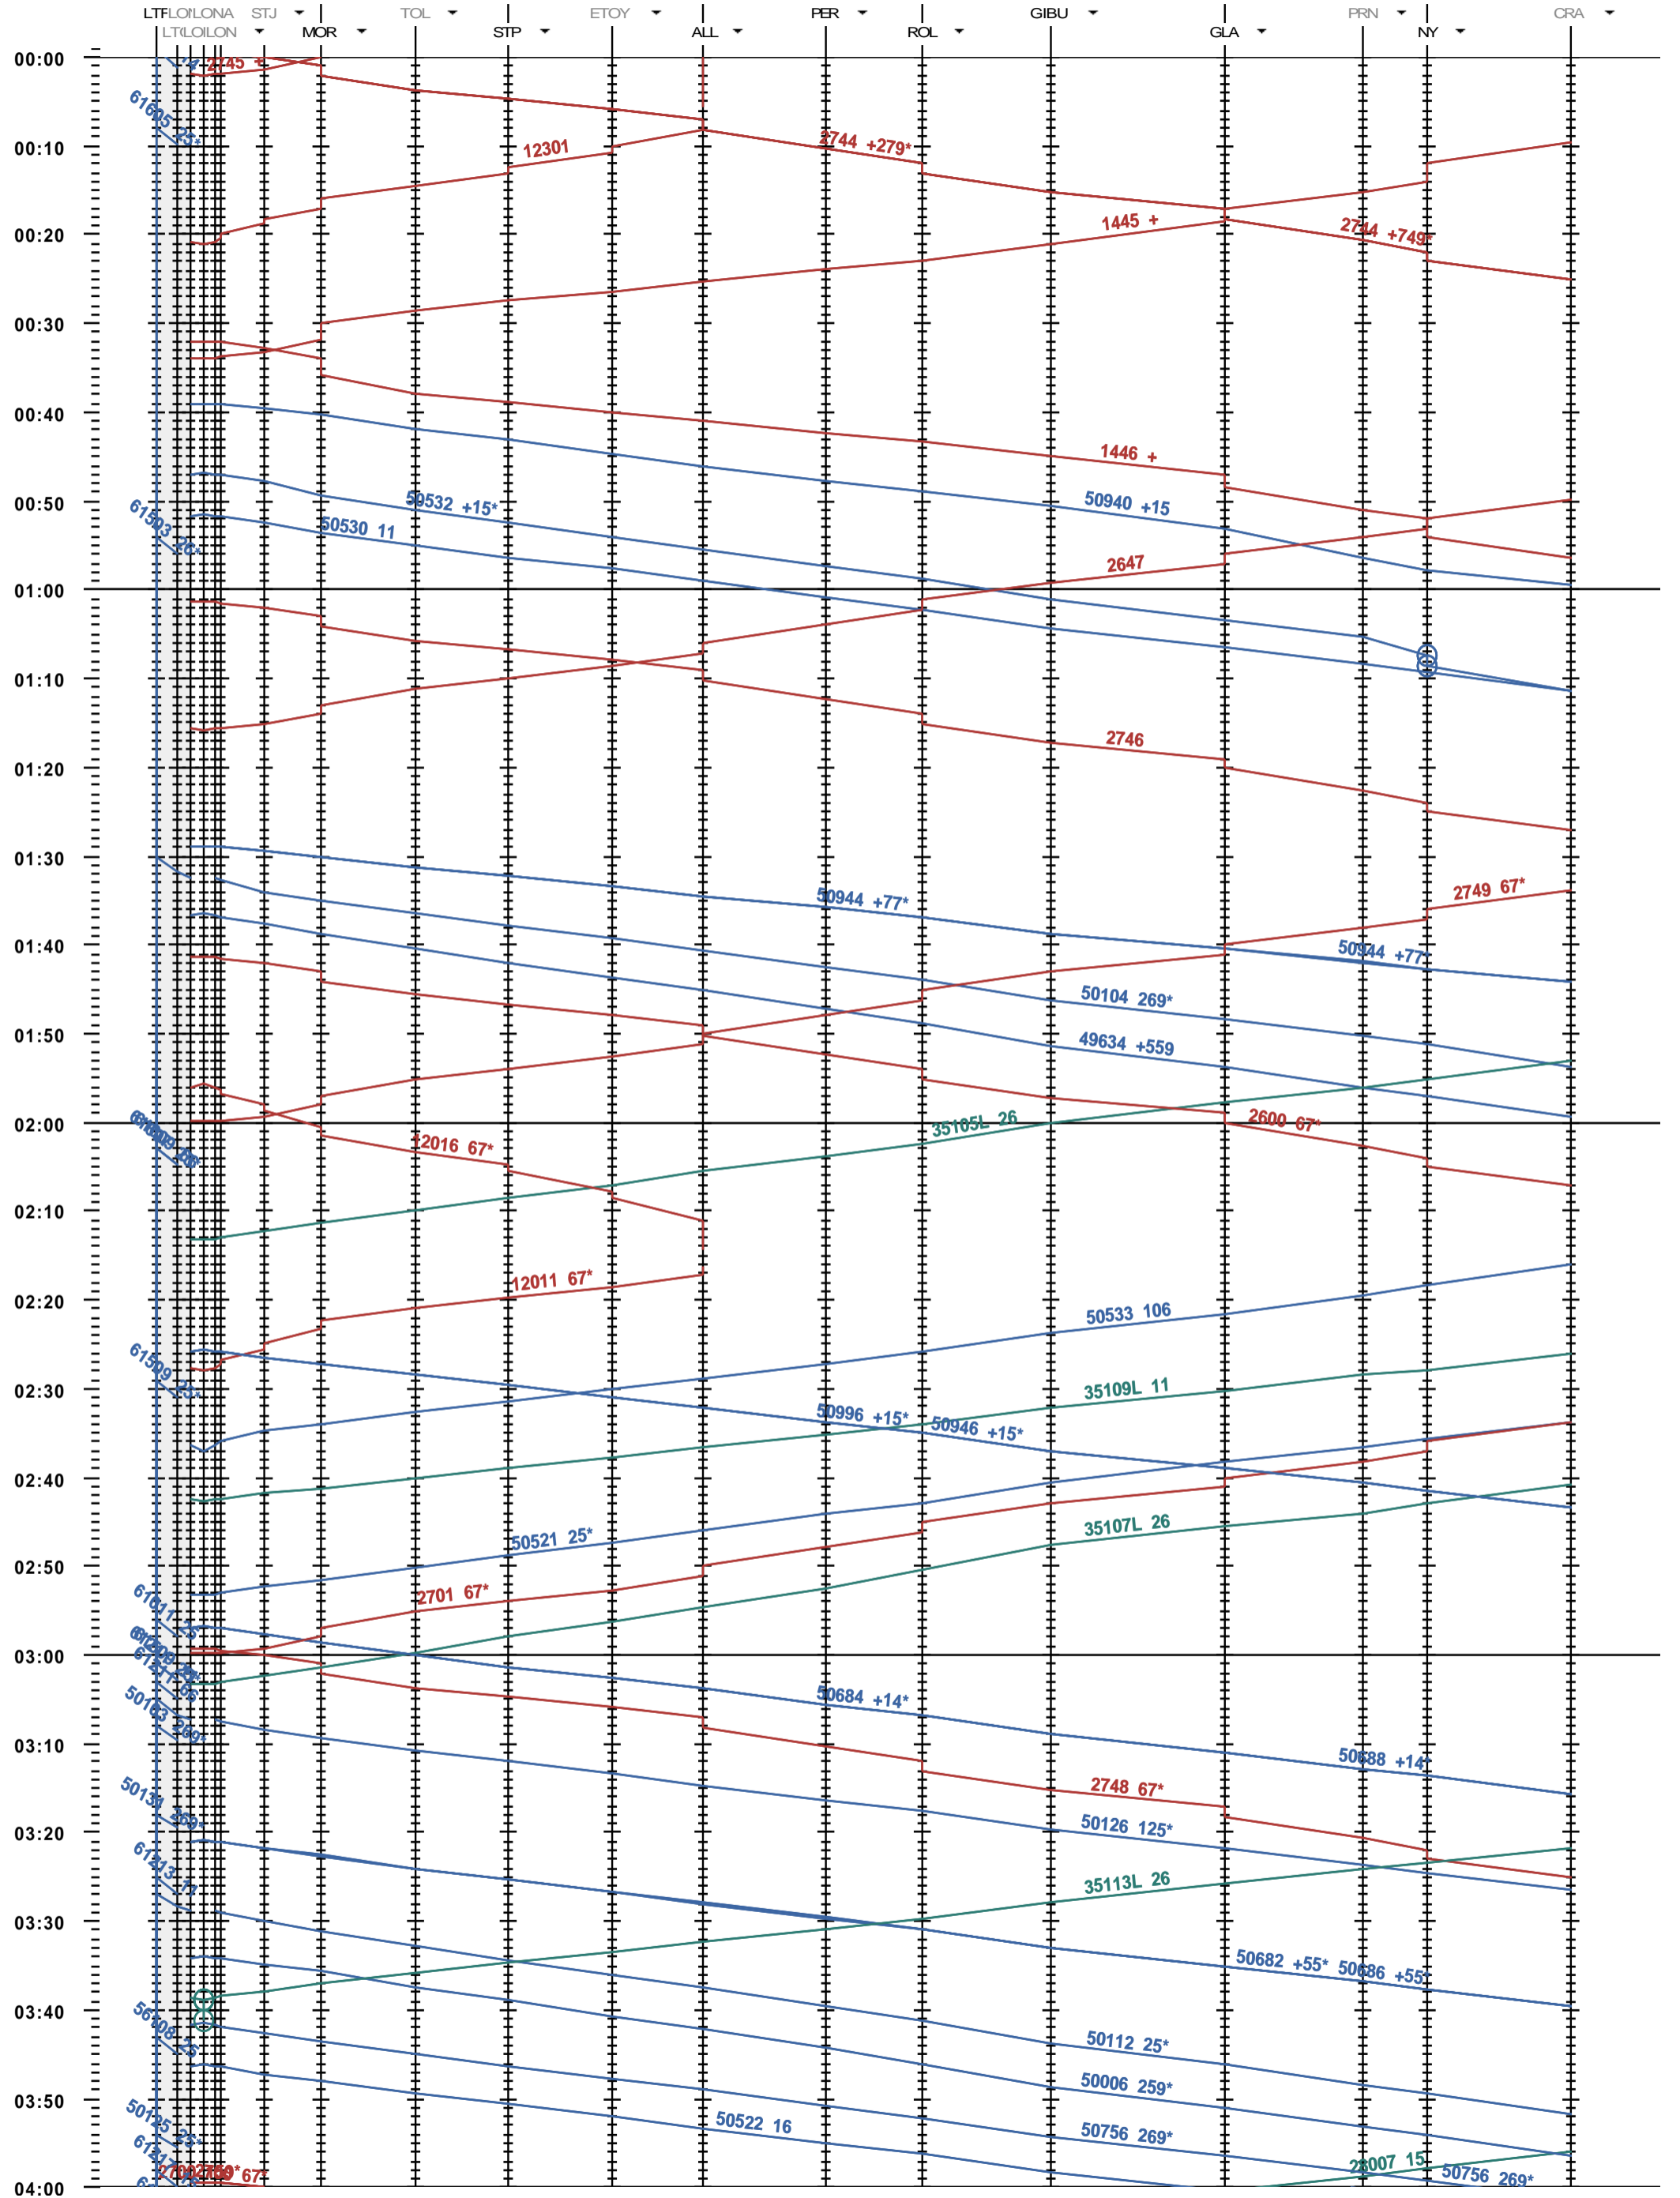

115 - Lausanne-triage - Nyon

Période d'horaire 2014 (15.12.2013 - 13.12.2014)
 Update 1.0
 Valable dès le 15.12.2013

115 - Lausanne-triage - Nyon

Période d'horaire 2014 (15.12.2013 - 13.12.2014)
 Update 1.0
 Valable dès le 15.12.2013