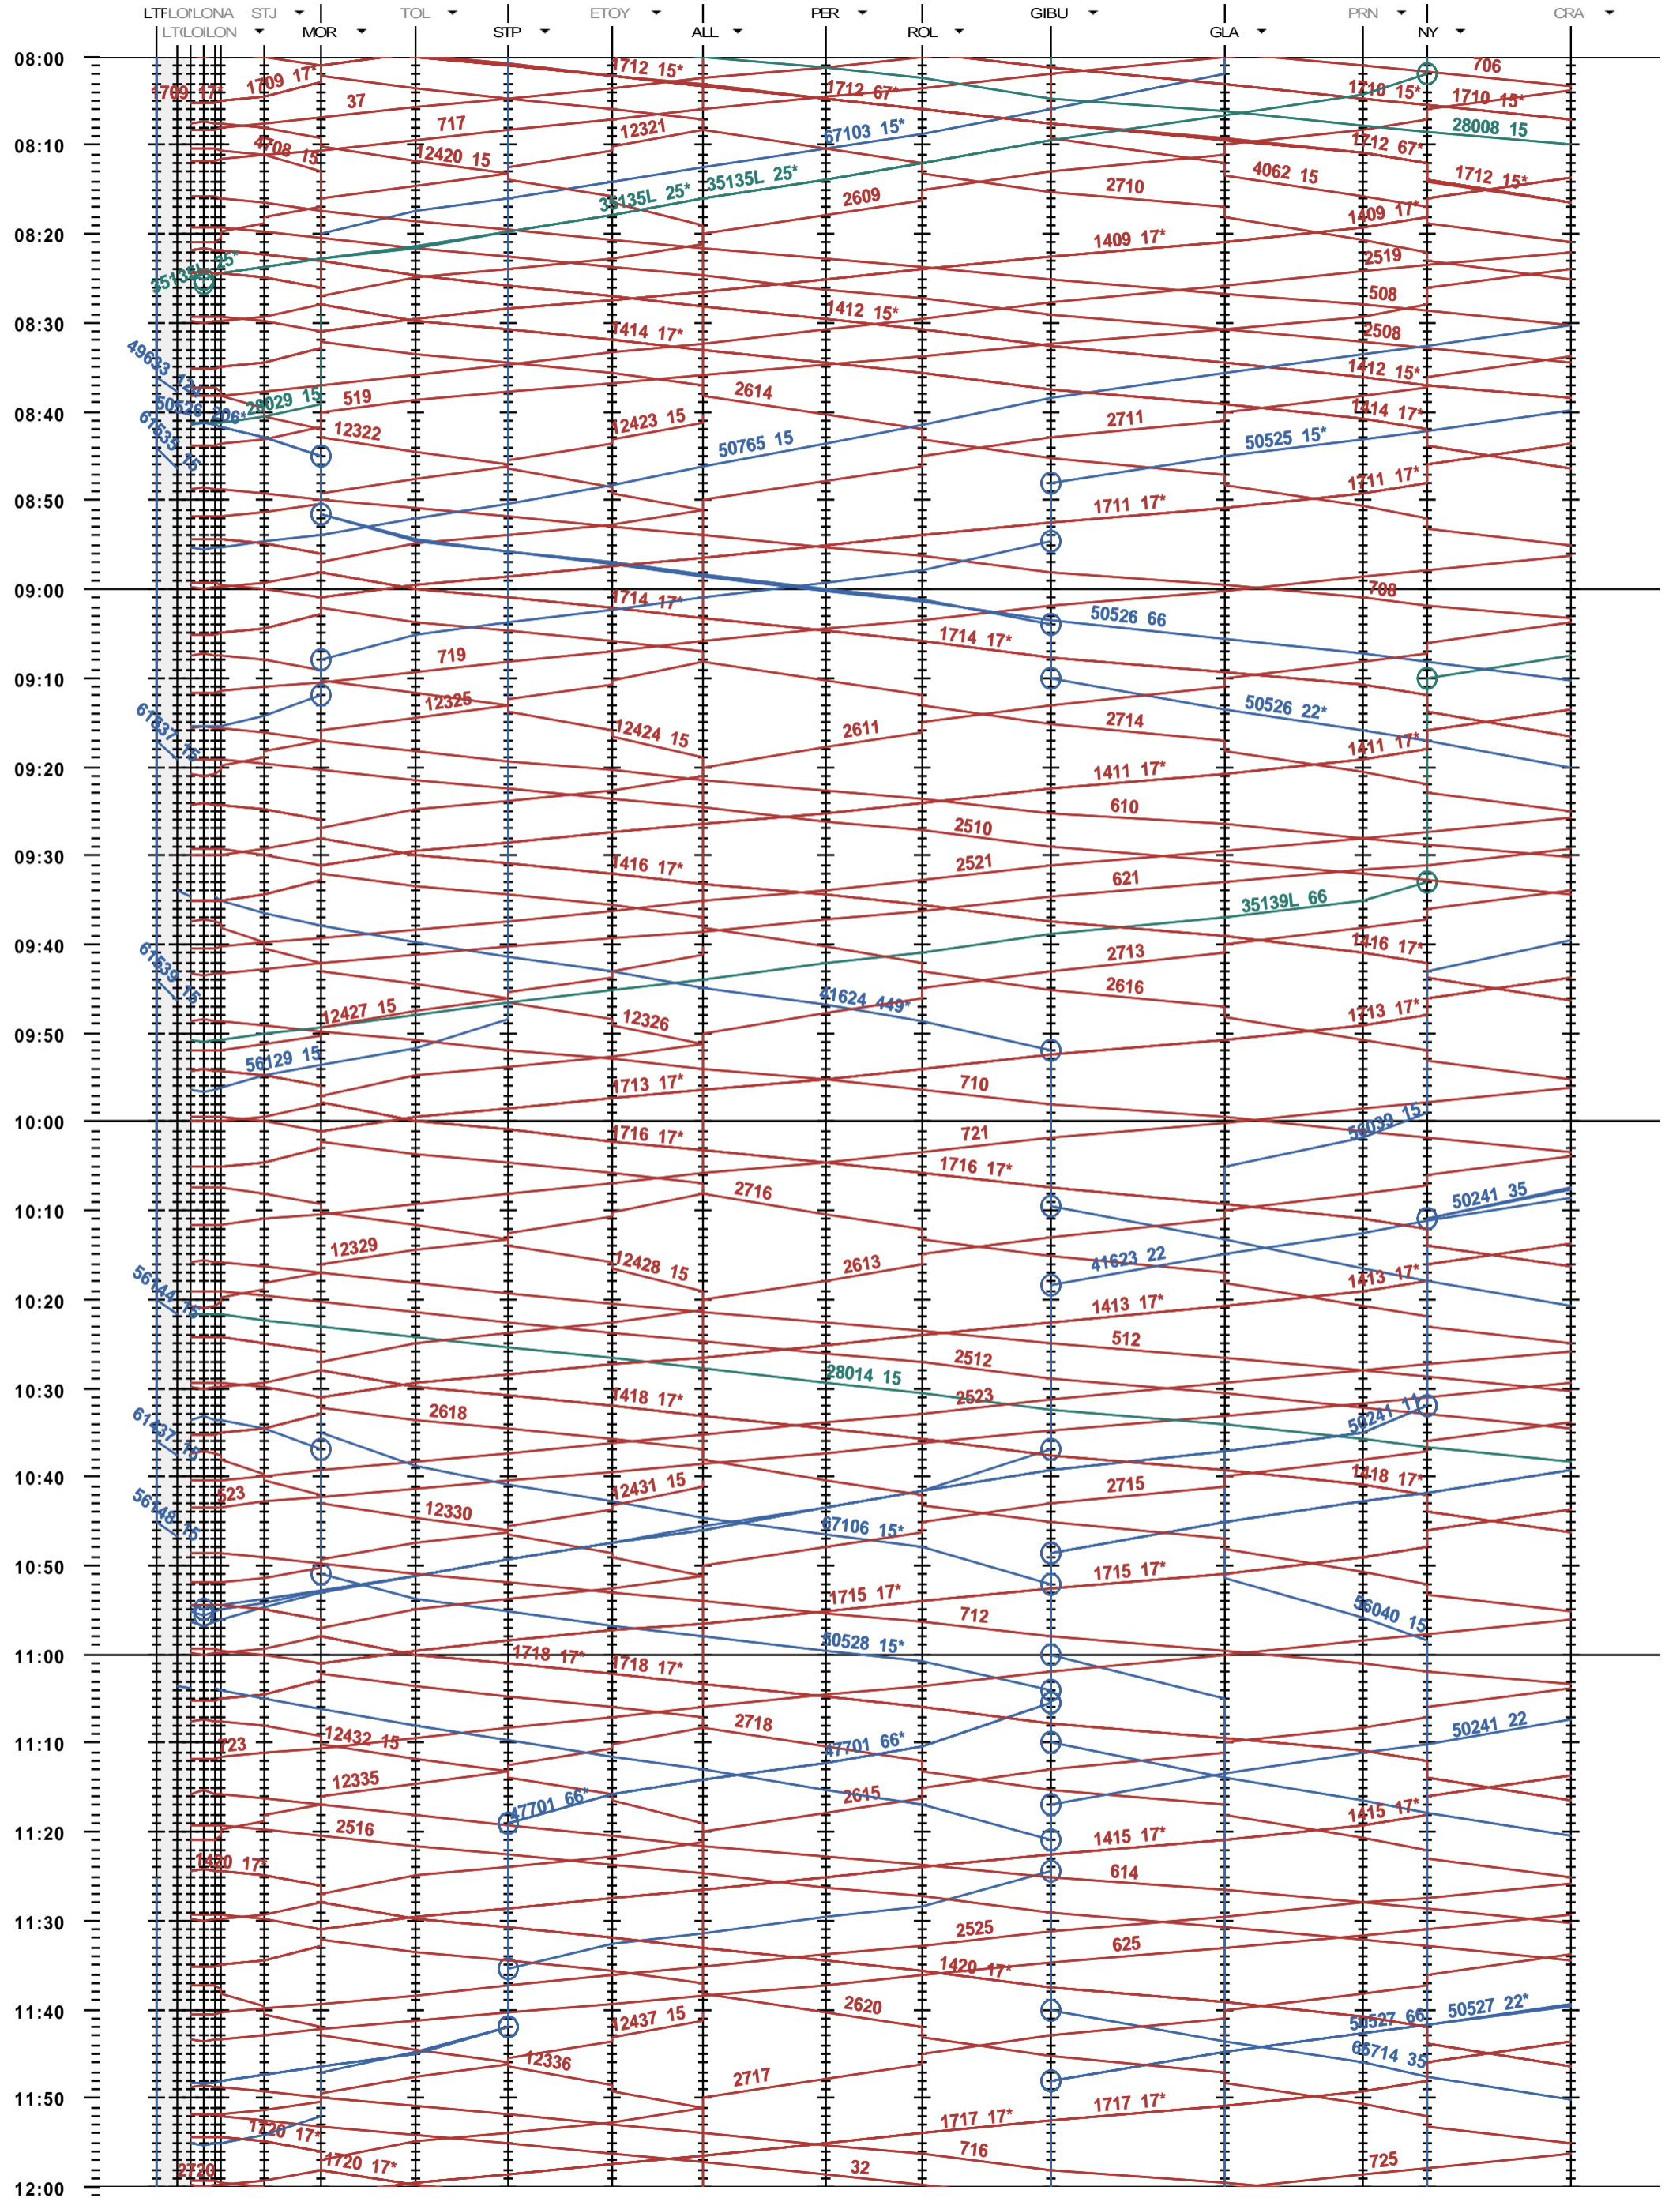

115 - Lausanne-triage - Nyon

Période d'horaire 2014 (15.12.2013 - 13.12.2014)
 Update 1.0
 Valable dès le 15.12.2013

115 - Lausanne-triage - Nyon

Période d'horaire 2014 (15.12.2013 - 13.12.2014)
 Update 1.0
 Valable dès le 15.12.2013