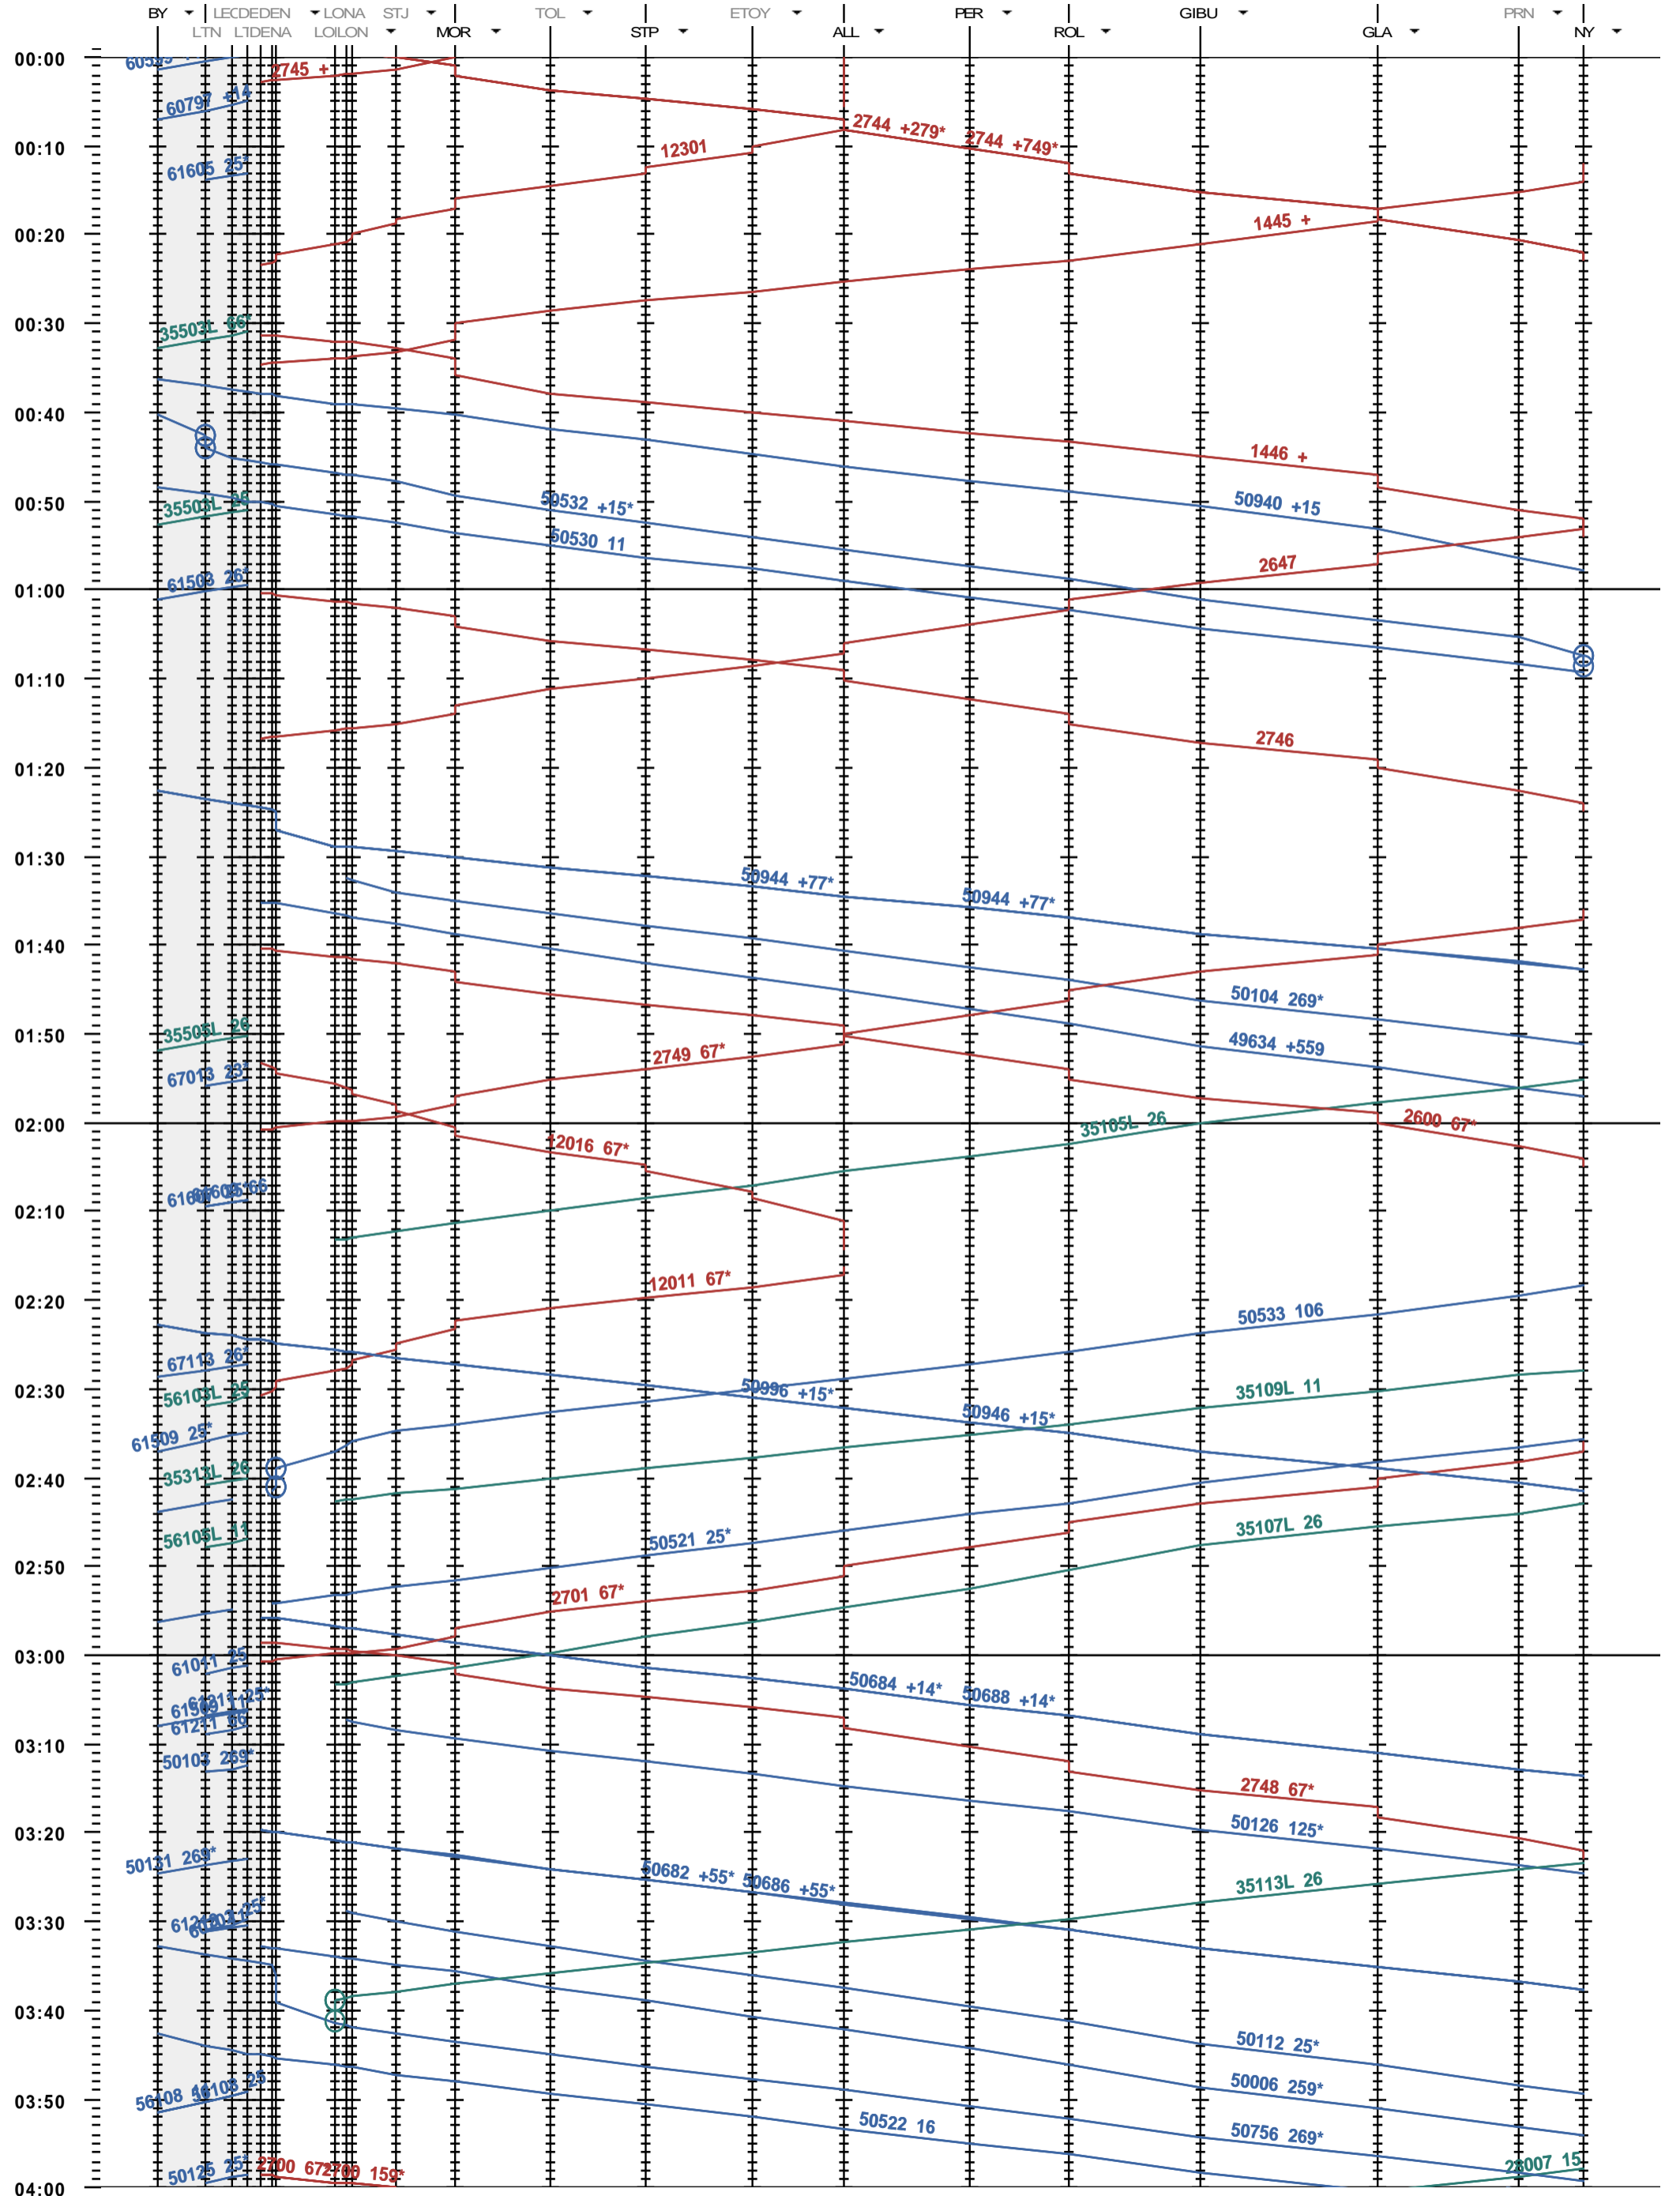

117 - Lausanne-triage Nord - Denges - Nyon

Période d'horaire 2014 (15.12.2013 - 13.12.2014)
 Update 1.0
 Valable dès le 15.12.2013

117 - Lausanne-triage Nord - Denges - Nyon

Période d'horaire 2014 (15.12.2013 - 13.12.2014)
 Update 1.0
 Valable dès le 15.12.2013