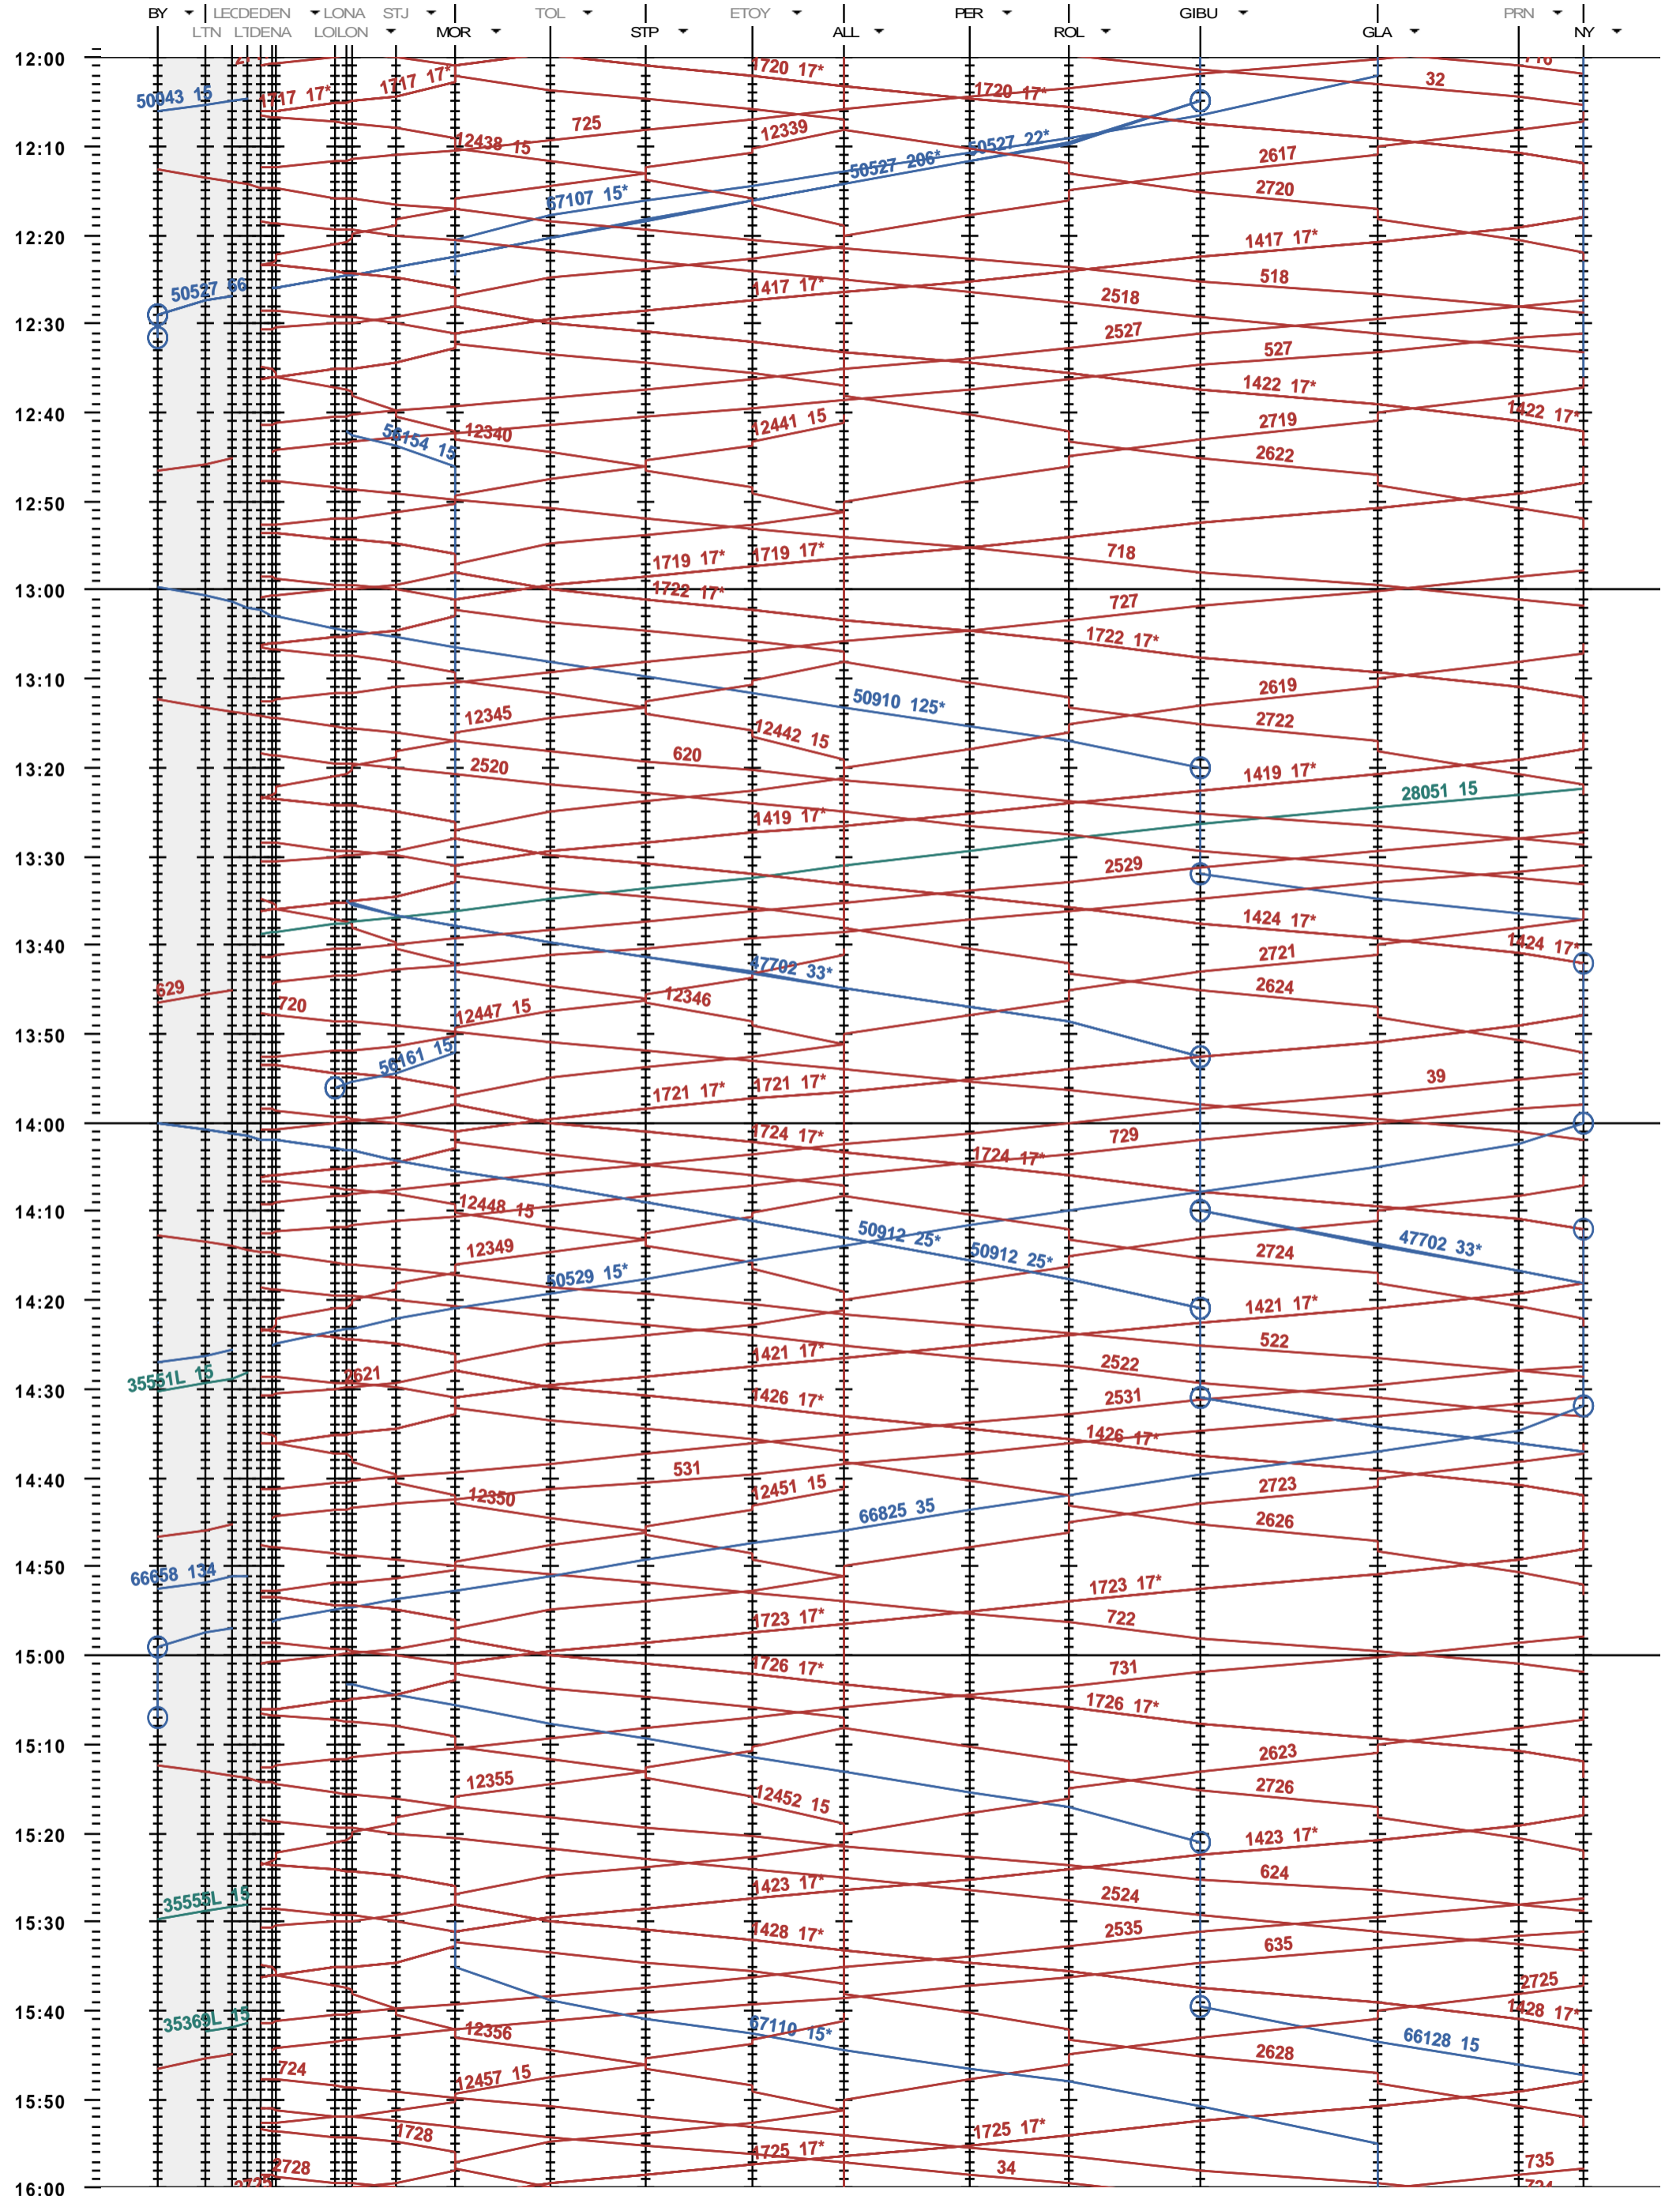

117 - Lausanne-triage Nord - Denges - Nyon

Période d'horaire 2014 (15.12.2013 - 13.12.2014)
 Update 1.0
 Valable dès le 15.12.2013

117 - Lausanne-triage Nord - Denges - Nyon

Période d'horaire 2014 (15.12.2013 - 13.12.2014)
 Update 1.0
 Valable dès le 15.12.2013