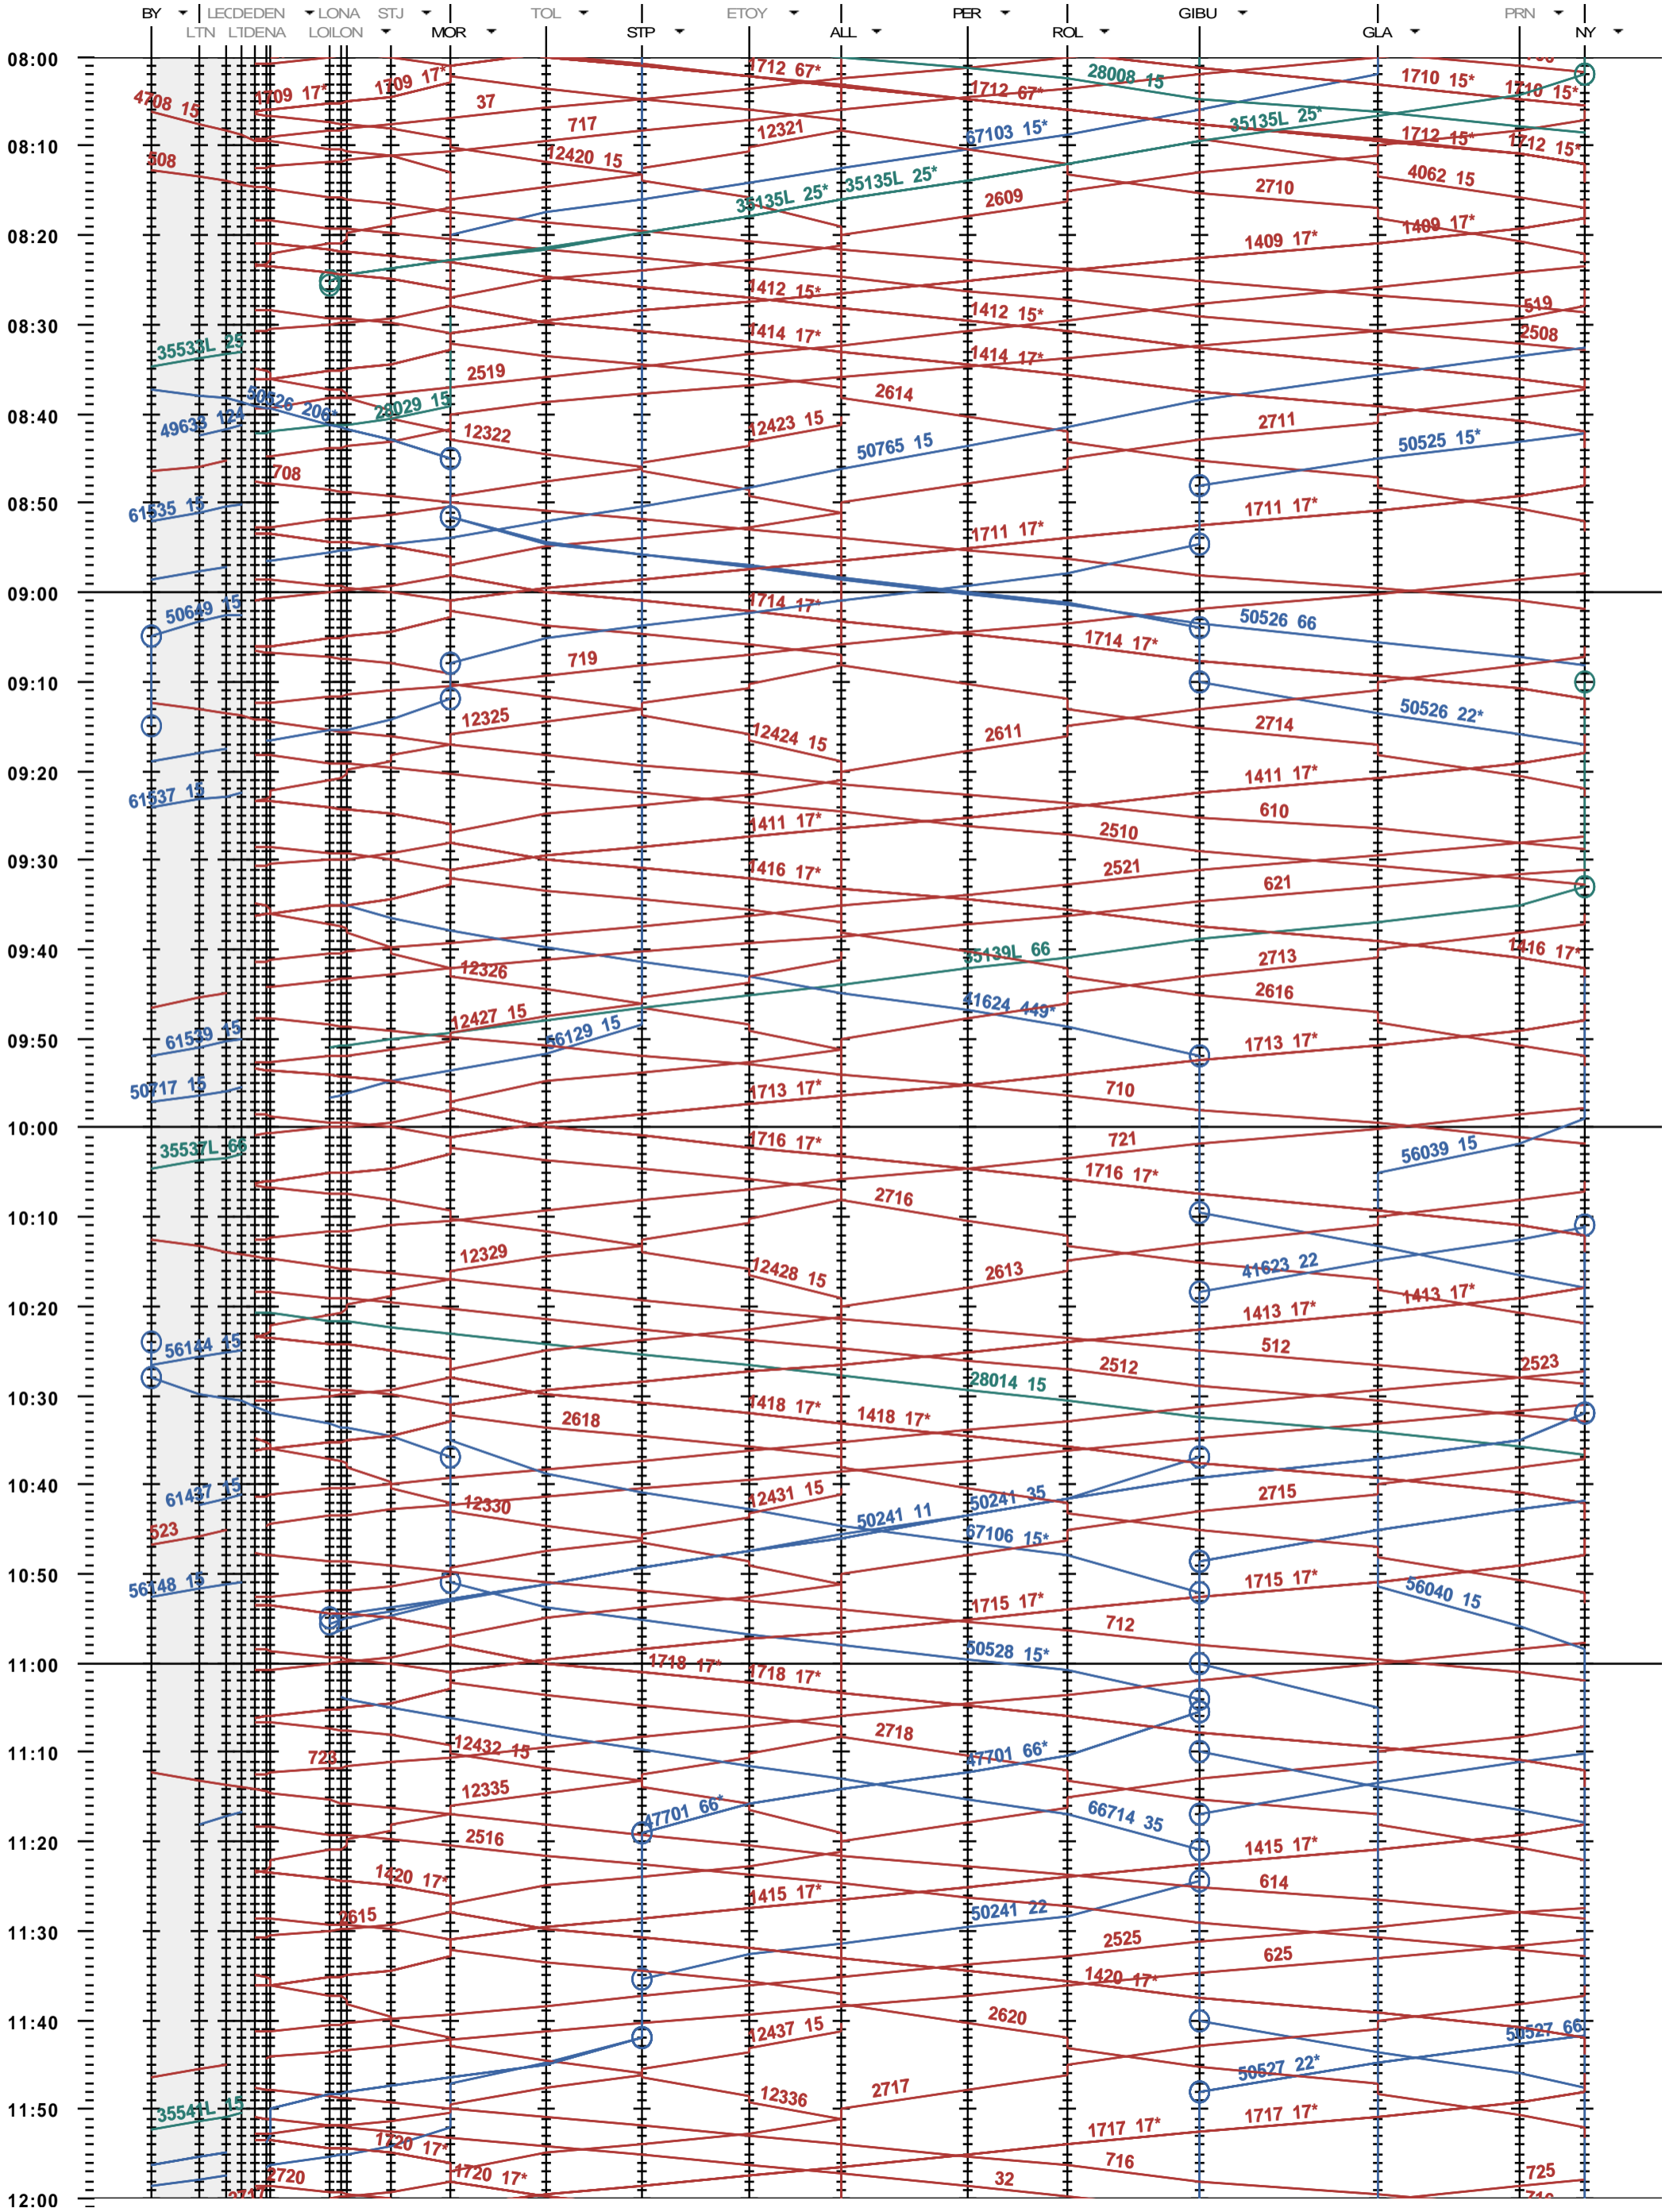

117 - Lausanne-triage Nord - Denges - Nyon

Période d'horaire 2014 (15.12.2013 - 13.12.2014)
 Update 1.0
 Valable dès le 15.12.2013

117 - Lausanne-triage Nord - Denges - Nyon

Période d'horaire 2014 (15.12.2013 - 13.12.2014)
 Update 1.0
 Valable dès le 15.12.2013