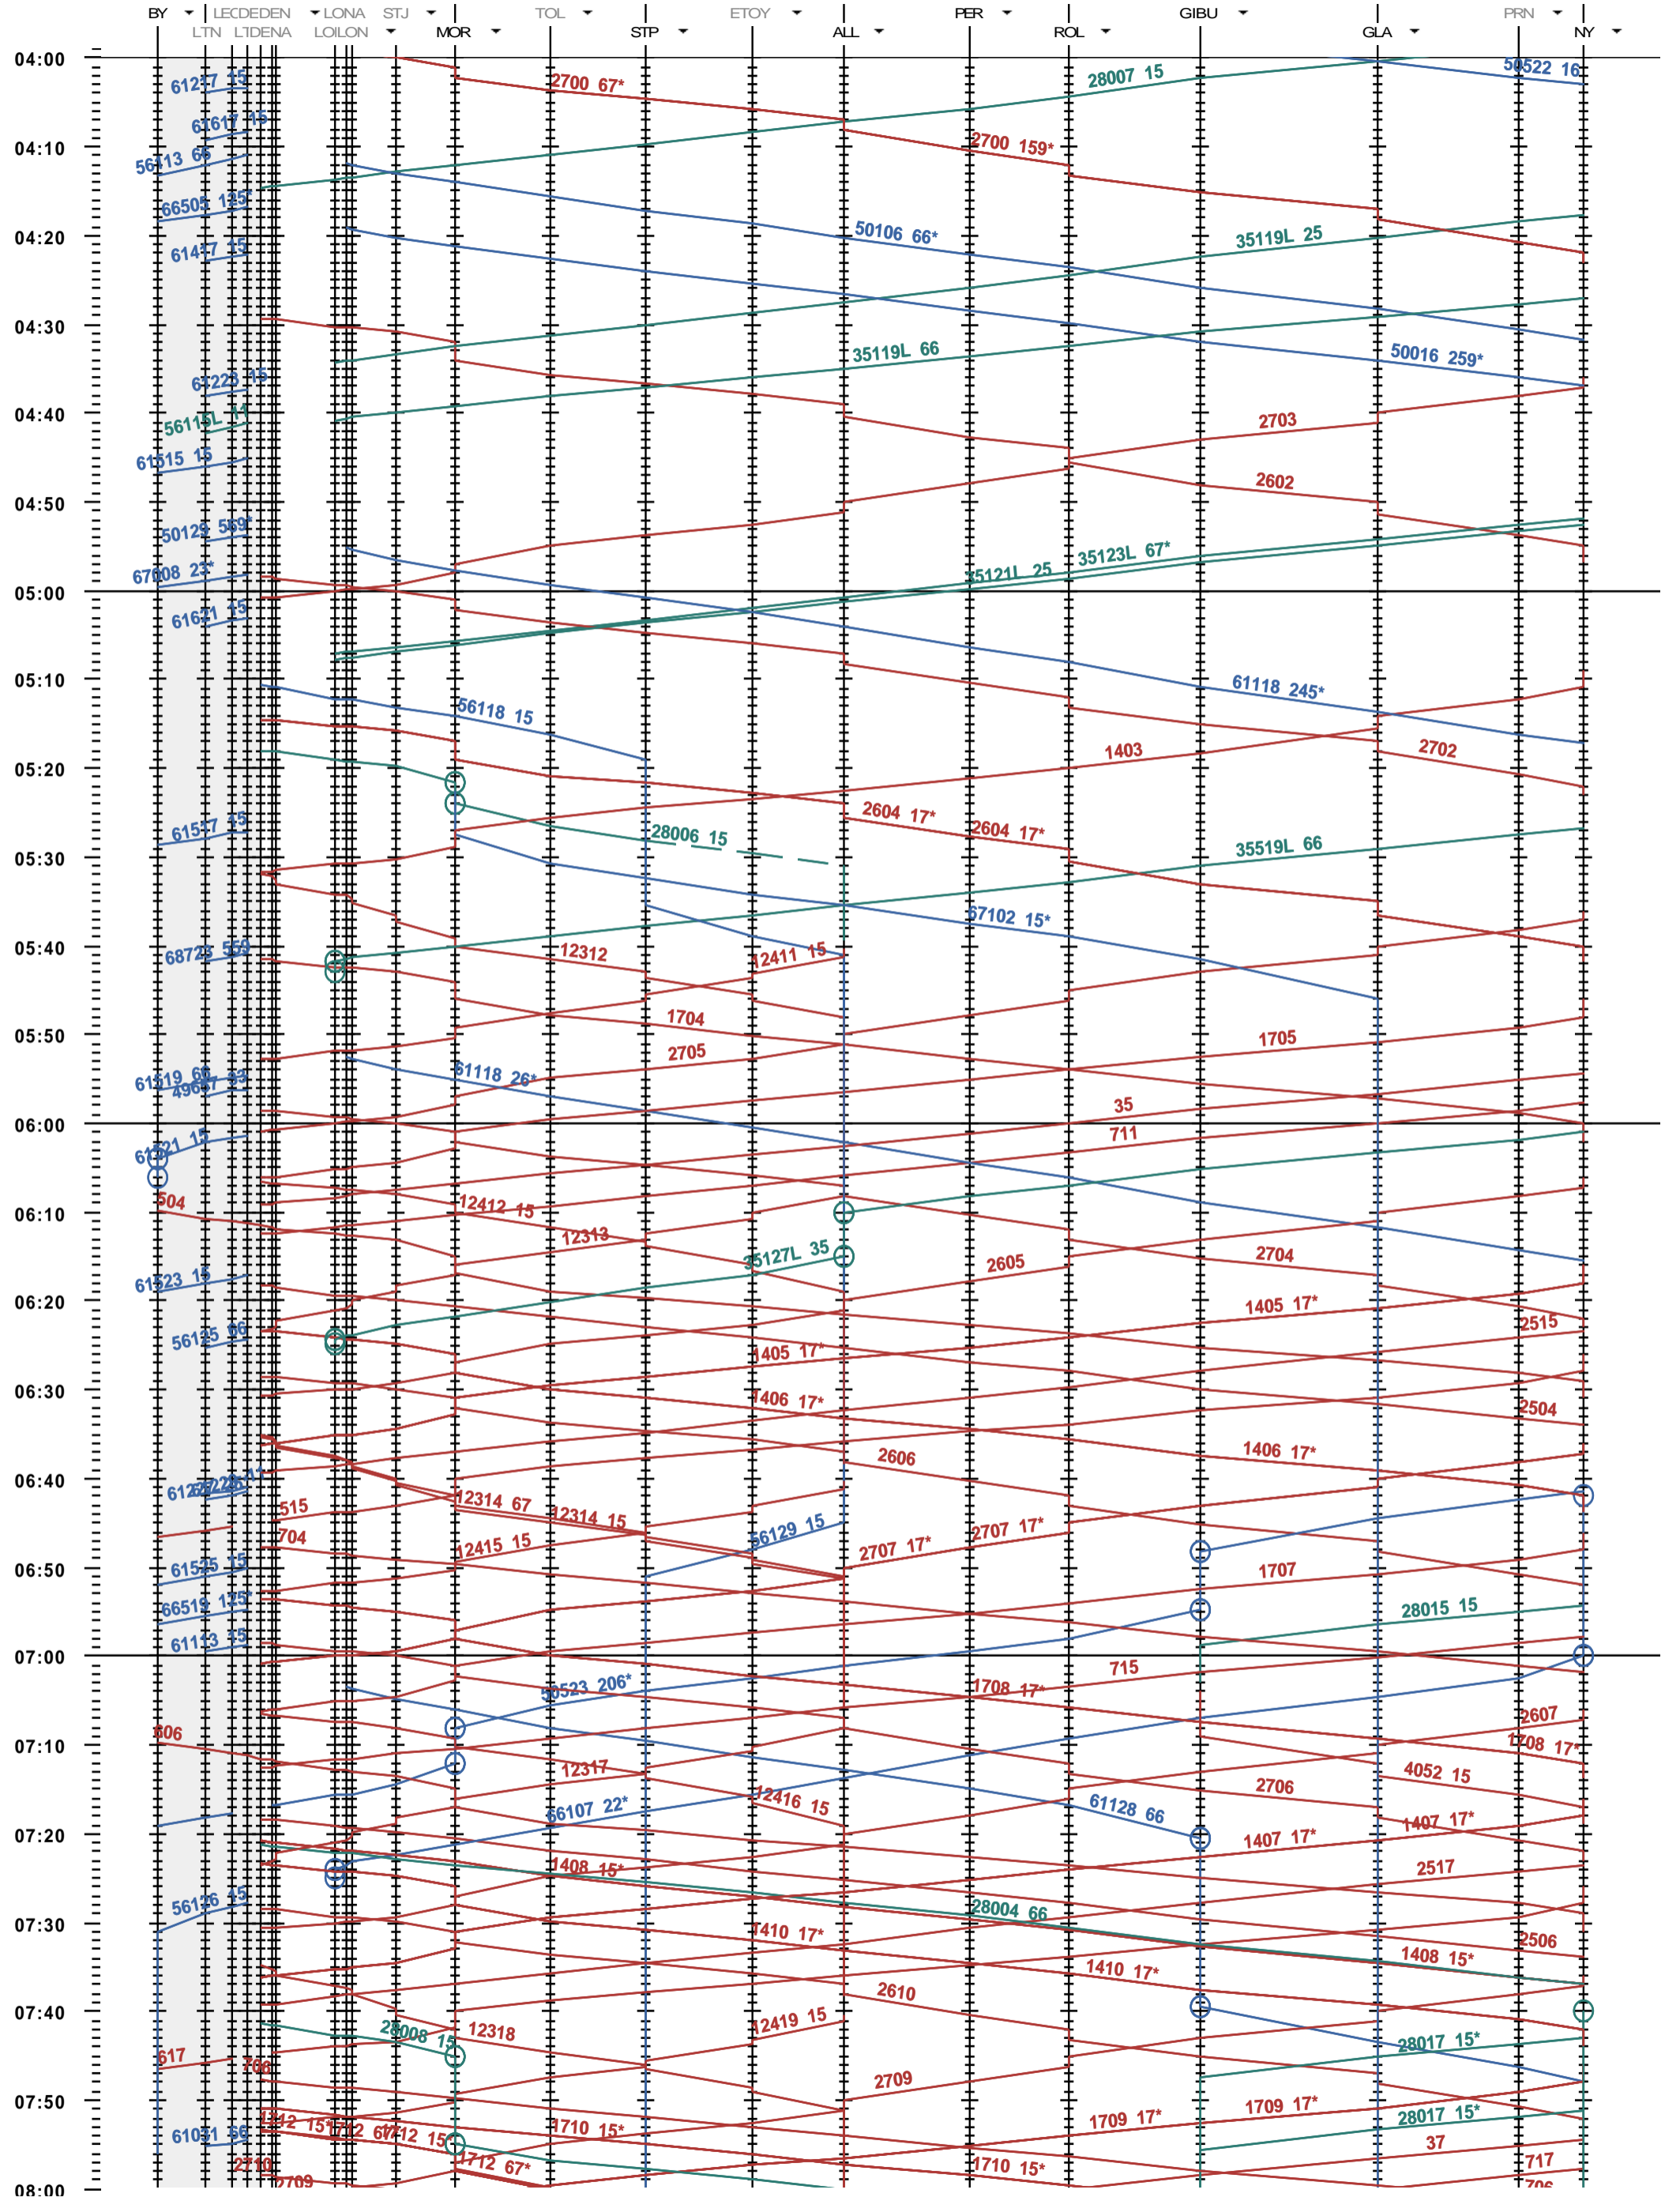

117 - Lausanne-triage Nord - Denges - Nyon

Période d'horaire 2014 (15.12.2013 - 13.12.2014)
 Update 1.0
 Valable dès le 15.12.2013

117 - Lausanne-triage Nord - Denges - Nyon

Période d'horaire 2014 (15.12.2013 - 13.12.2014)
 Update 1.0
 Valable dès le 15.12.2013