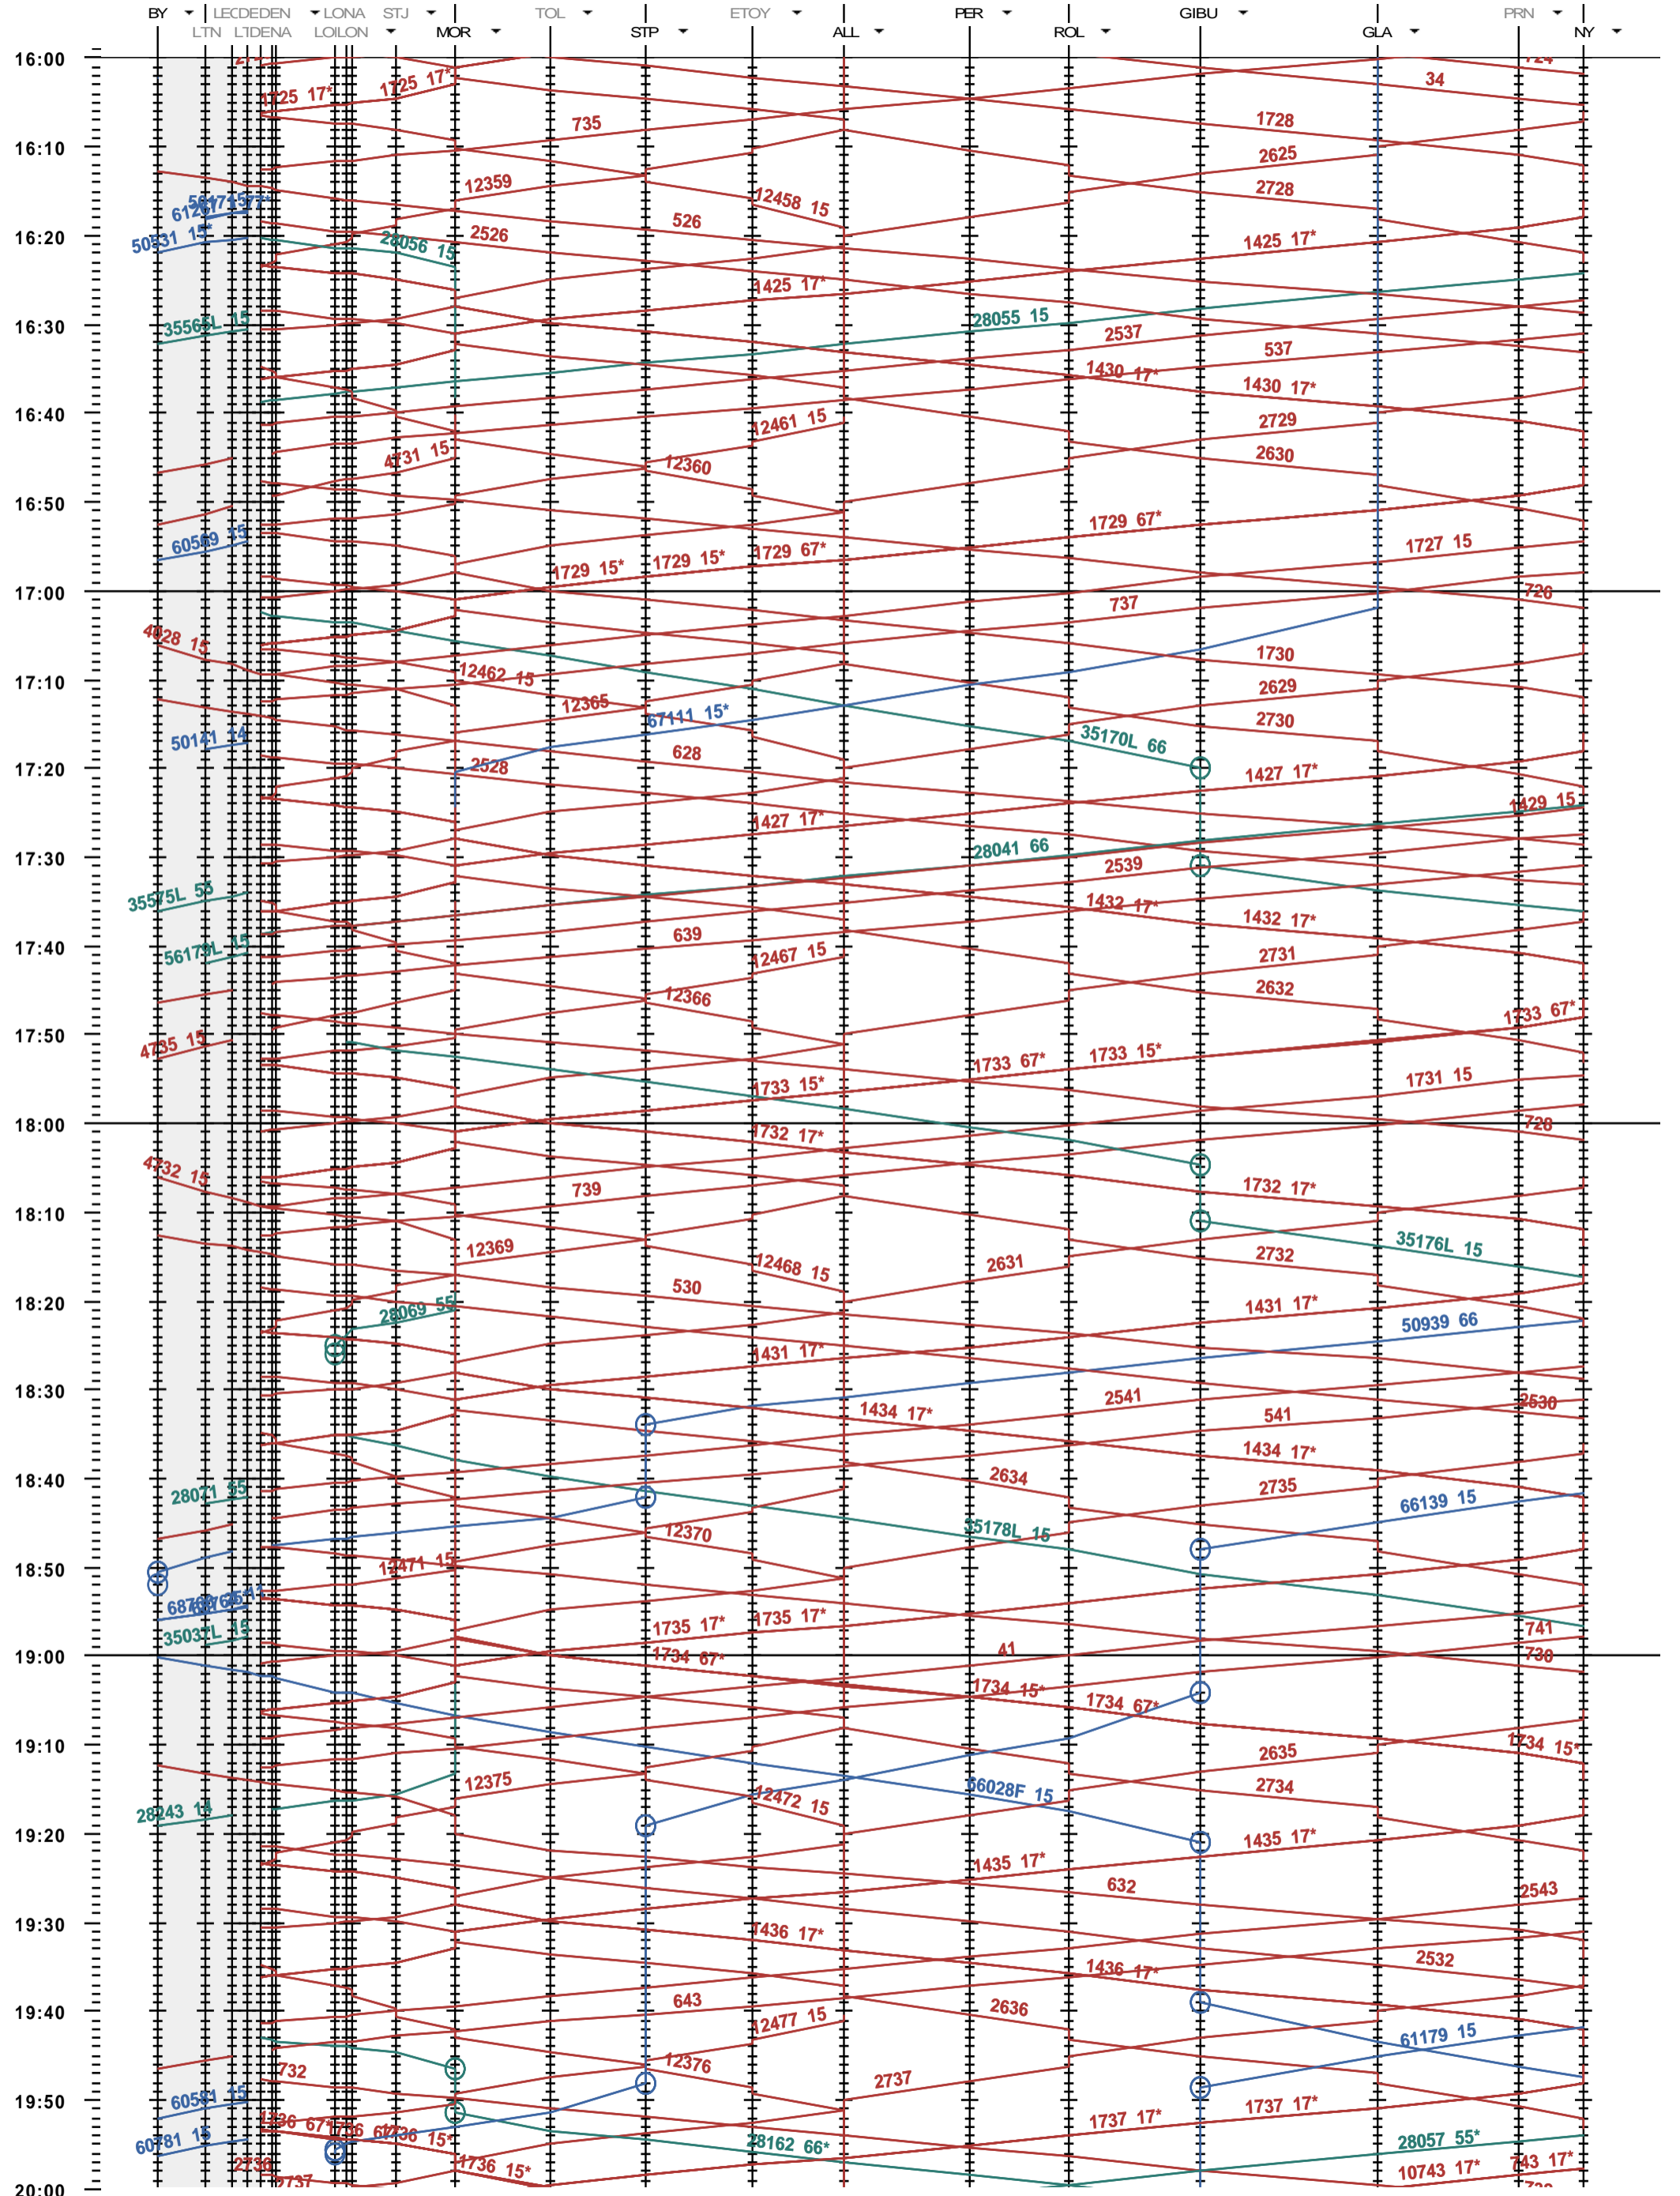

117 - Lausanne-triage Nord - Denges - Nyon

Période d'horaire 2014 (15.12.2013 - 13.12.2014)
 Update 1.0
 Valable dès le 15.12.2013

117 - Lausanne-triage Nord - Denges - Nyon

Période d'horaire 2014 (15.12.2013 - 13.12.2014)
 Update 1.0
 Valable dès le 15.12.2013