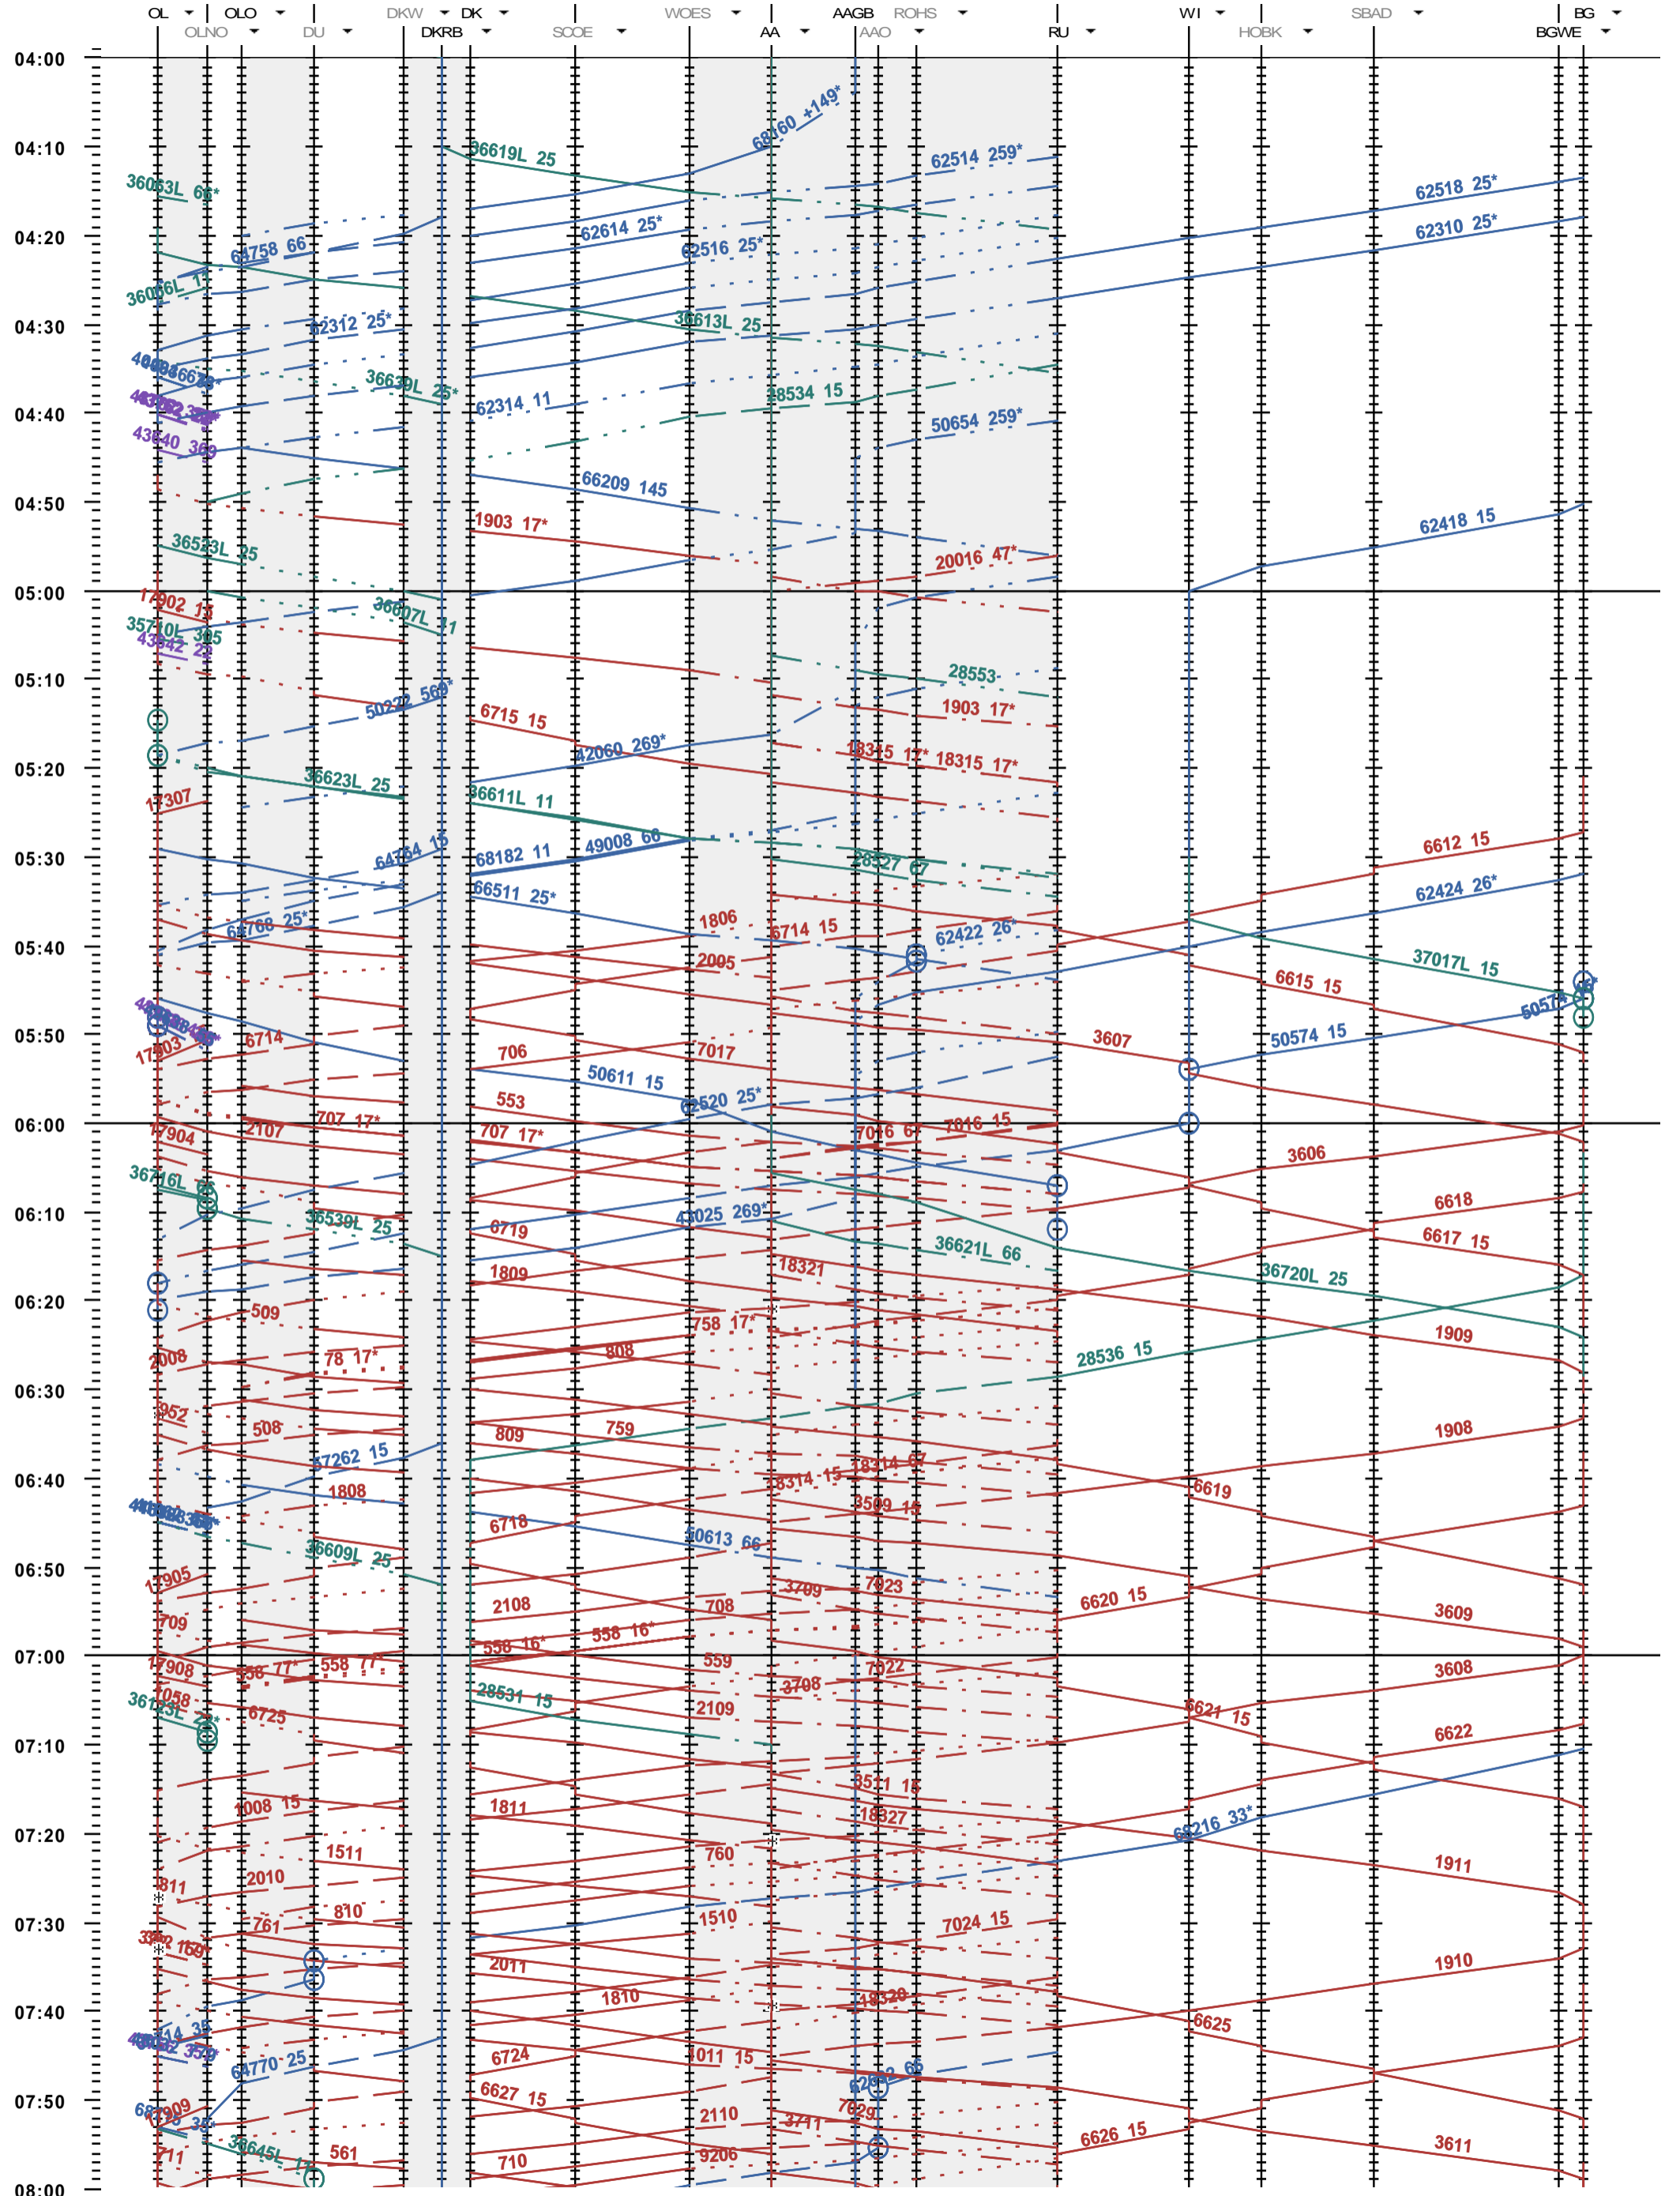

152 - Olten - Dänken RB - Aarau - Brugg

Fahrplanperiode 2014 (15.12.2013 - 13.12.2014)
 Update 1.0
 Gültig ab 15.12.2013

152 - Olten - Dänken RB - Aarau - Brugg

Fahrplanperiode 2014 (15.12.2013 - 13.12.2014)
 Update 1.0
 Gültig ab 15.12.2013