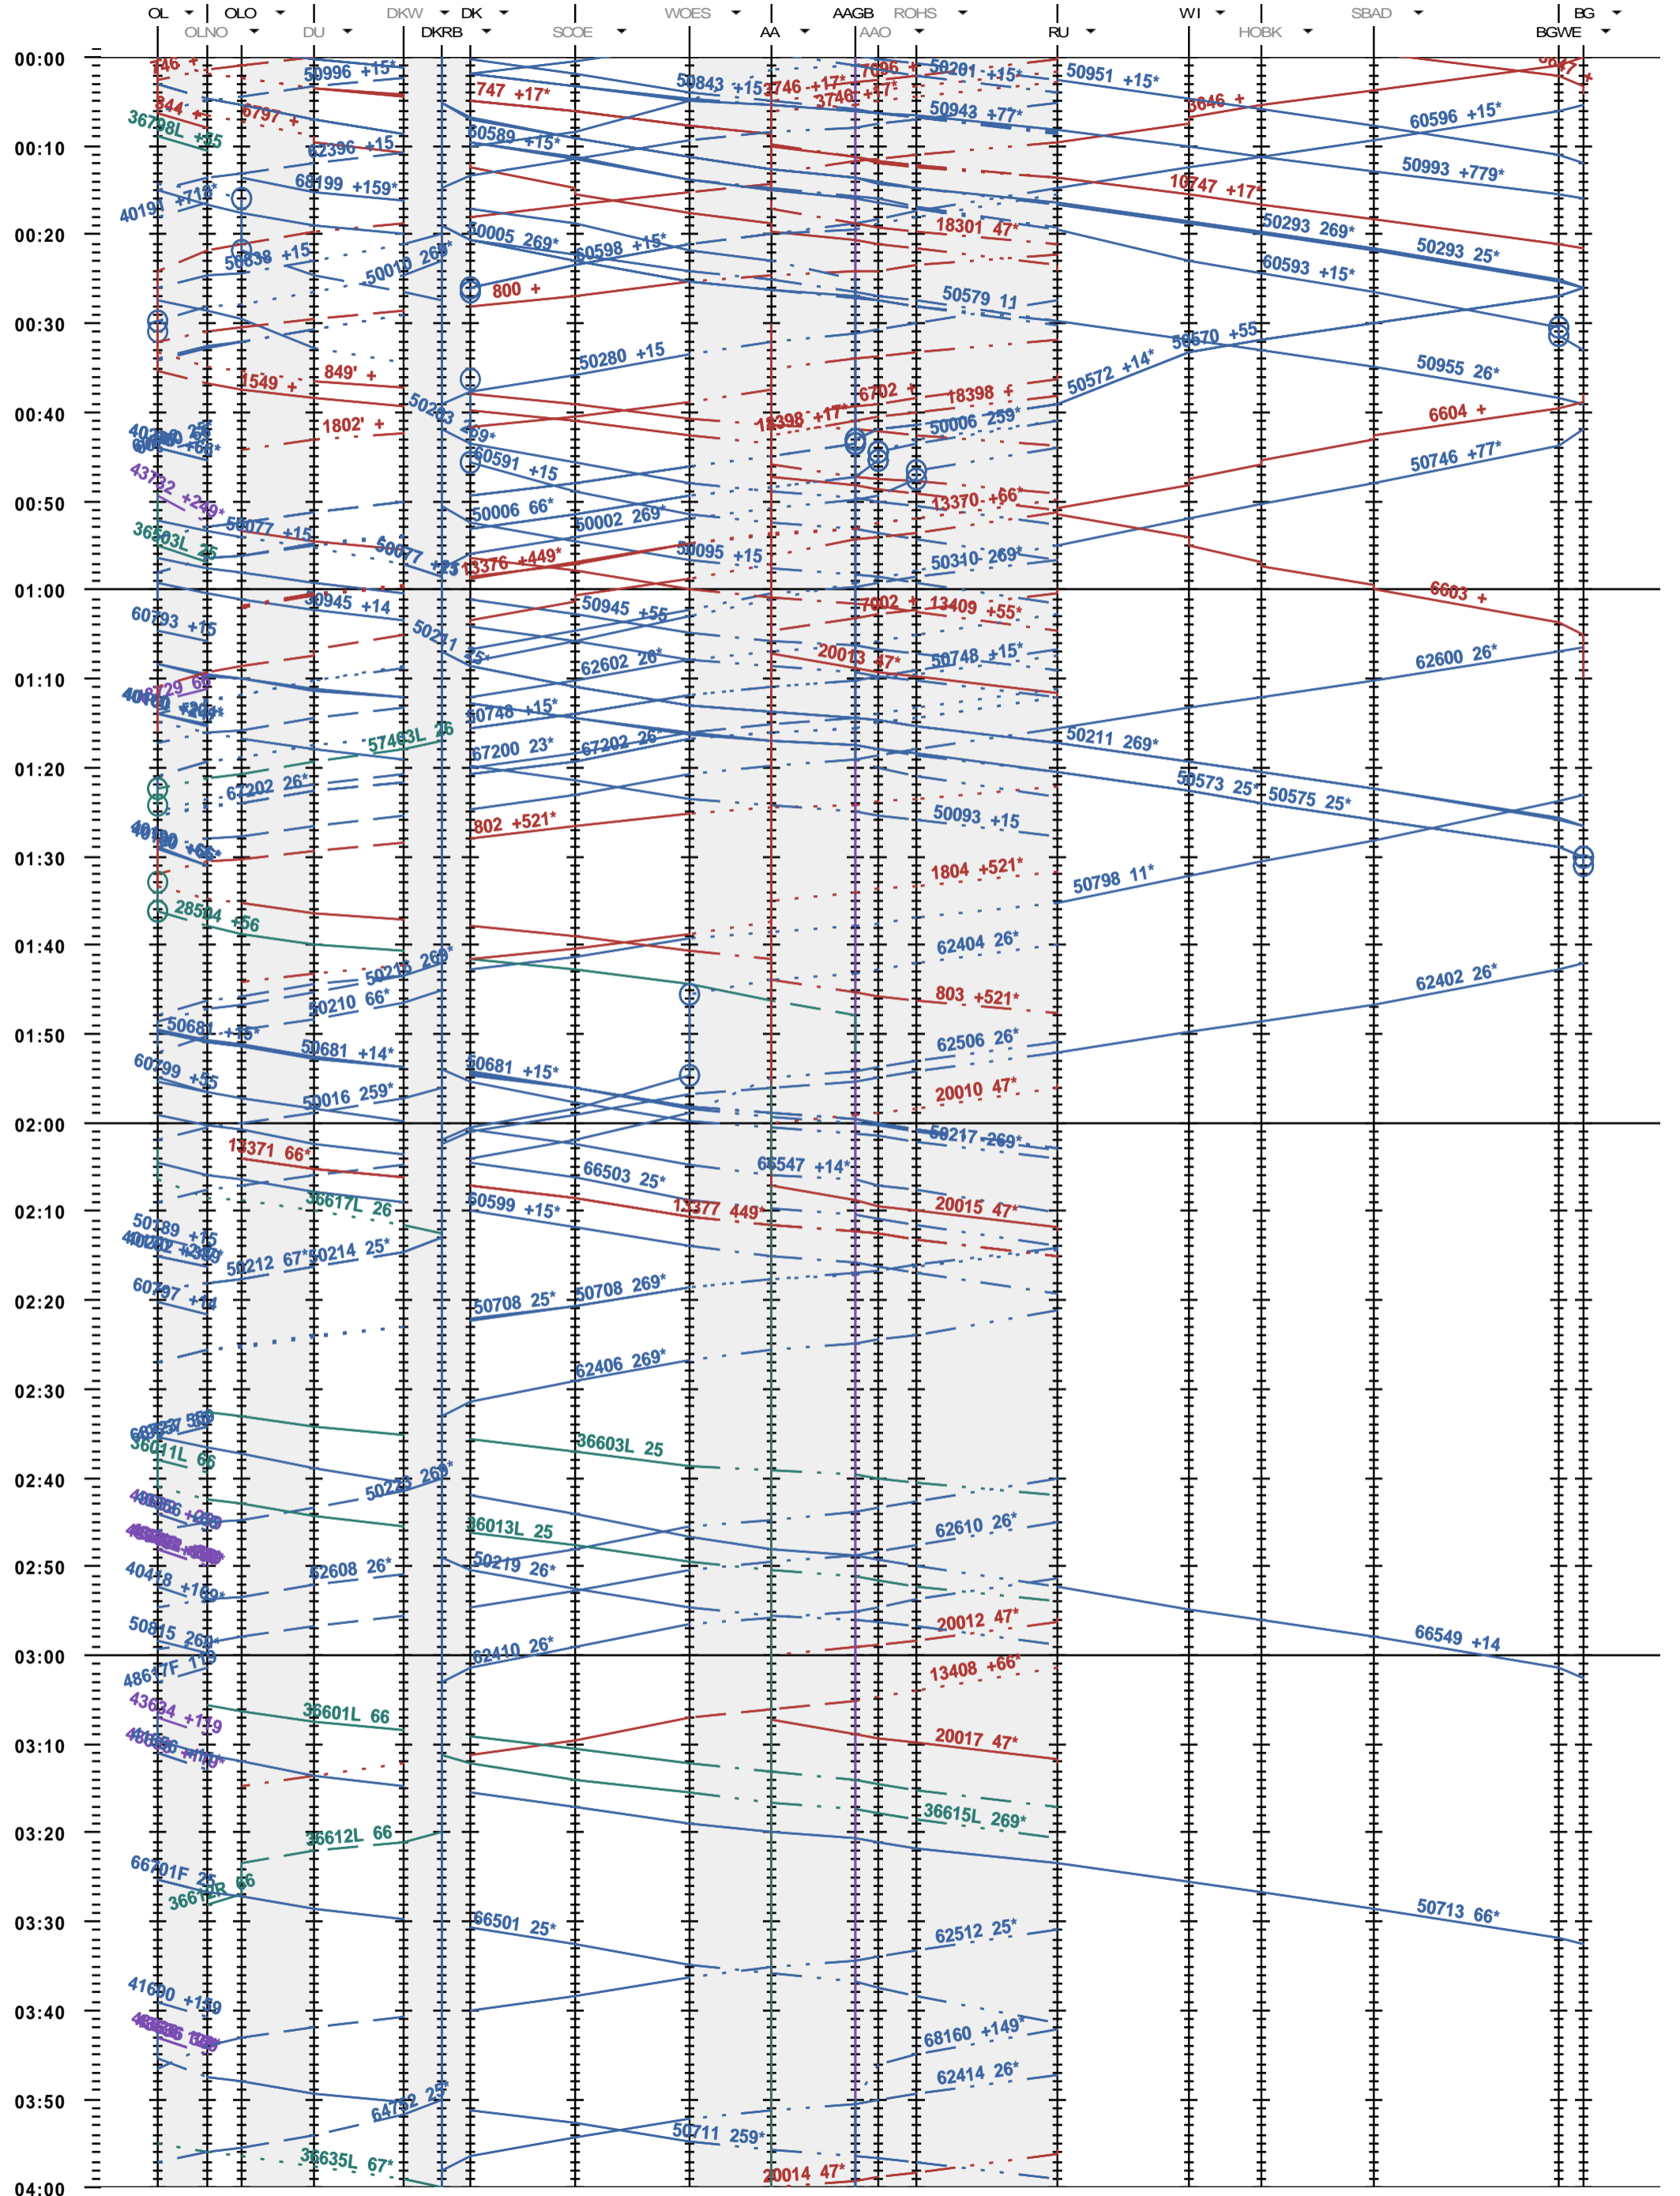

152 - Olten - Dänken RB - Aarau - Brugg

Fahrplanperiode 2014 (15.12.2013 - 13.12.2014)
 Update 1.0
 Gültig ab 15.12.2013

152 - Olten - Dänken RB - Aarau - Brugg

Fahrplanperiode 2014 (15.12.2013 - 13.12.2014)
 Update 1.0
 Gültig ab 15.12.2013