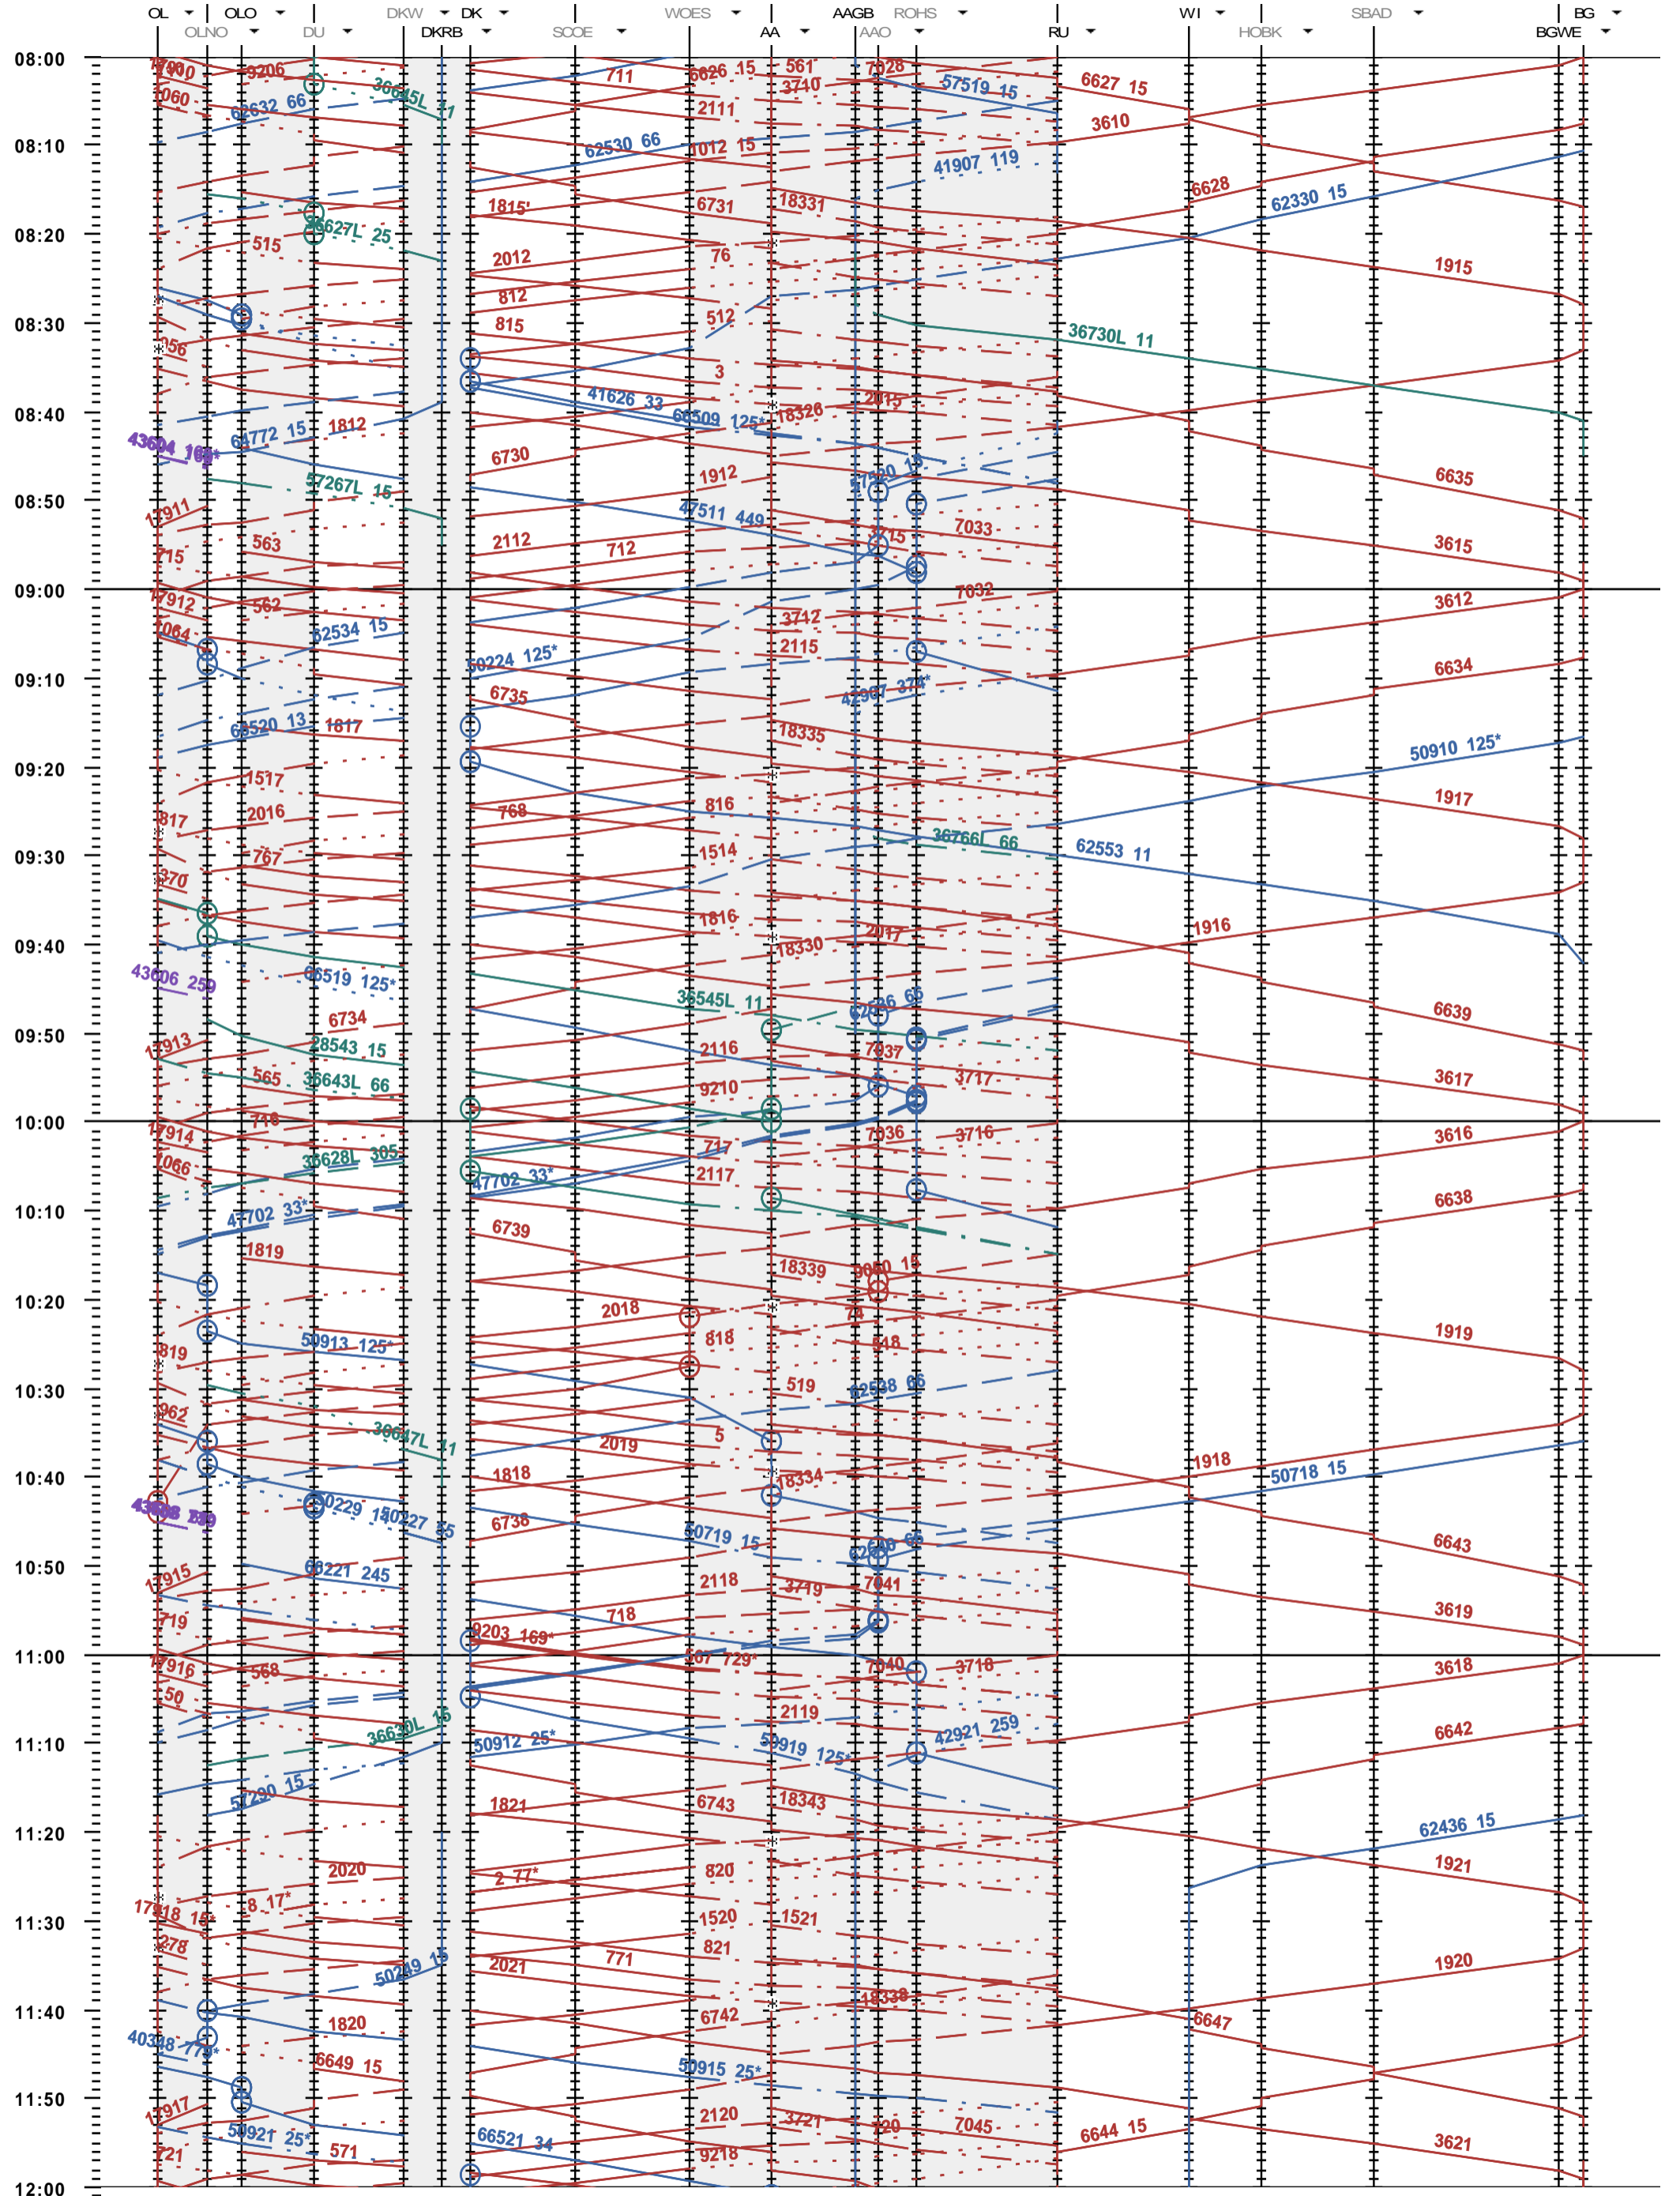

152 - Olten - Dänken RB - Aarau - Brugg

Fahrplanperiode 2014 (15.12.2013 - 13.12.2014)
 Update 1.0
 Gültig ab 15.12.2013

152 - Olten - Dänken RB - Aarau - Brugg

Fahrplanperiode 2014 (15.12.2013 - 13.12.2014)
 Update 1.0
 Gültig ab 15.12.2013