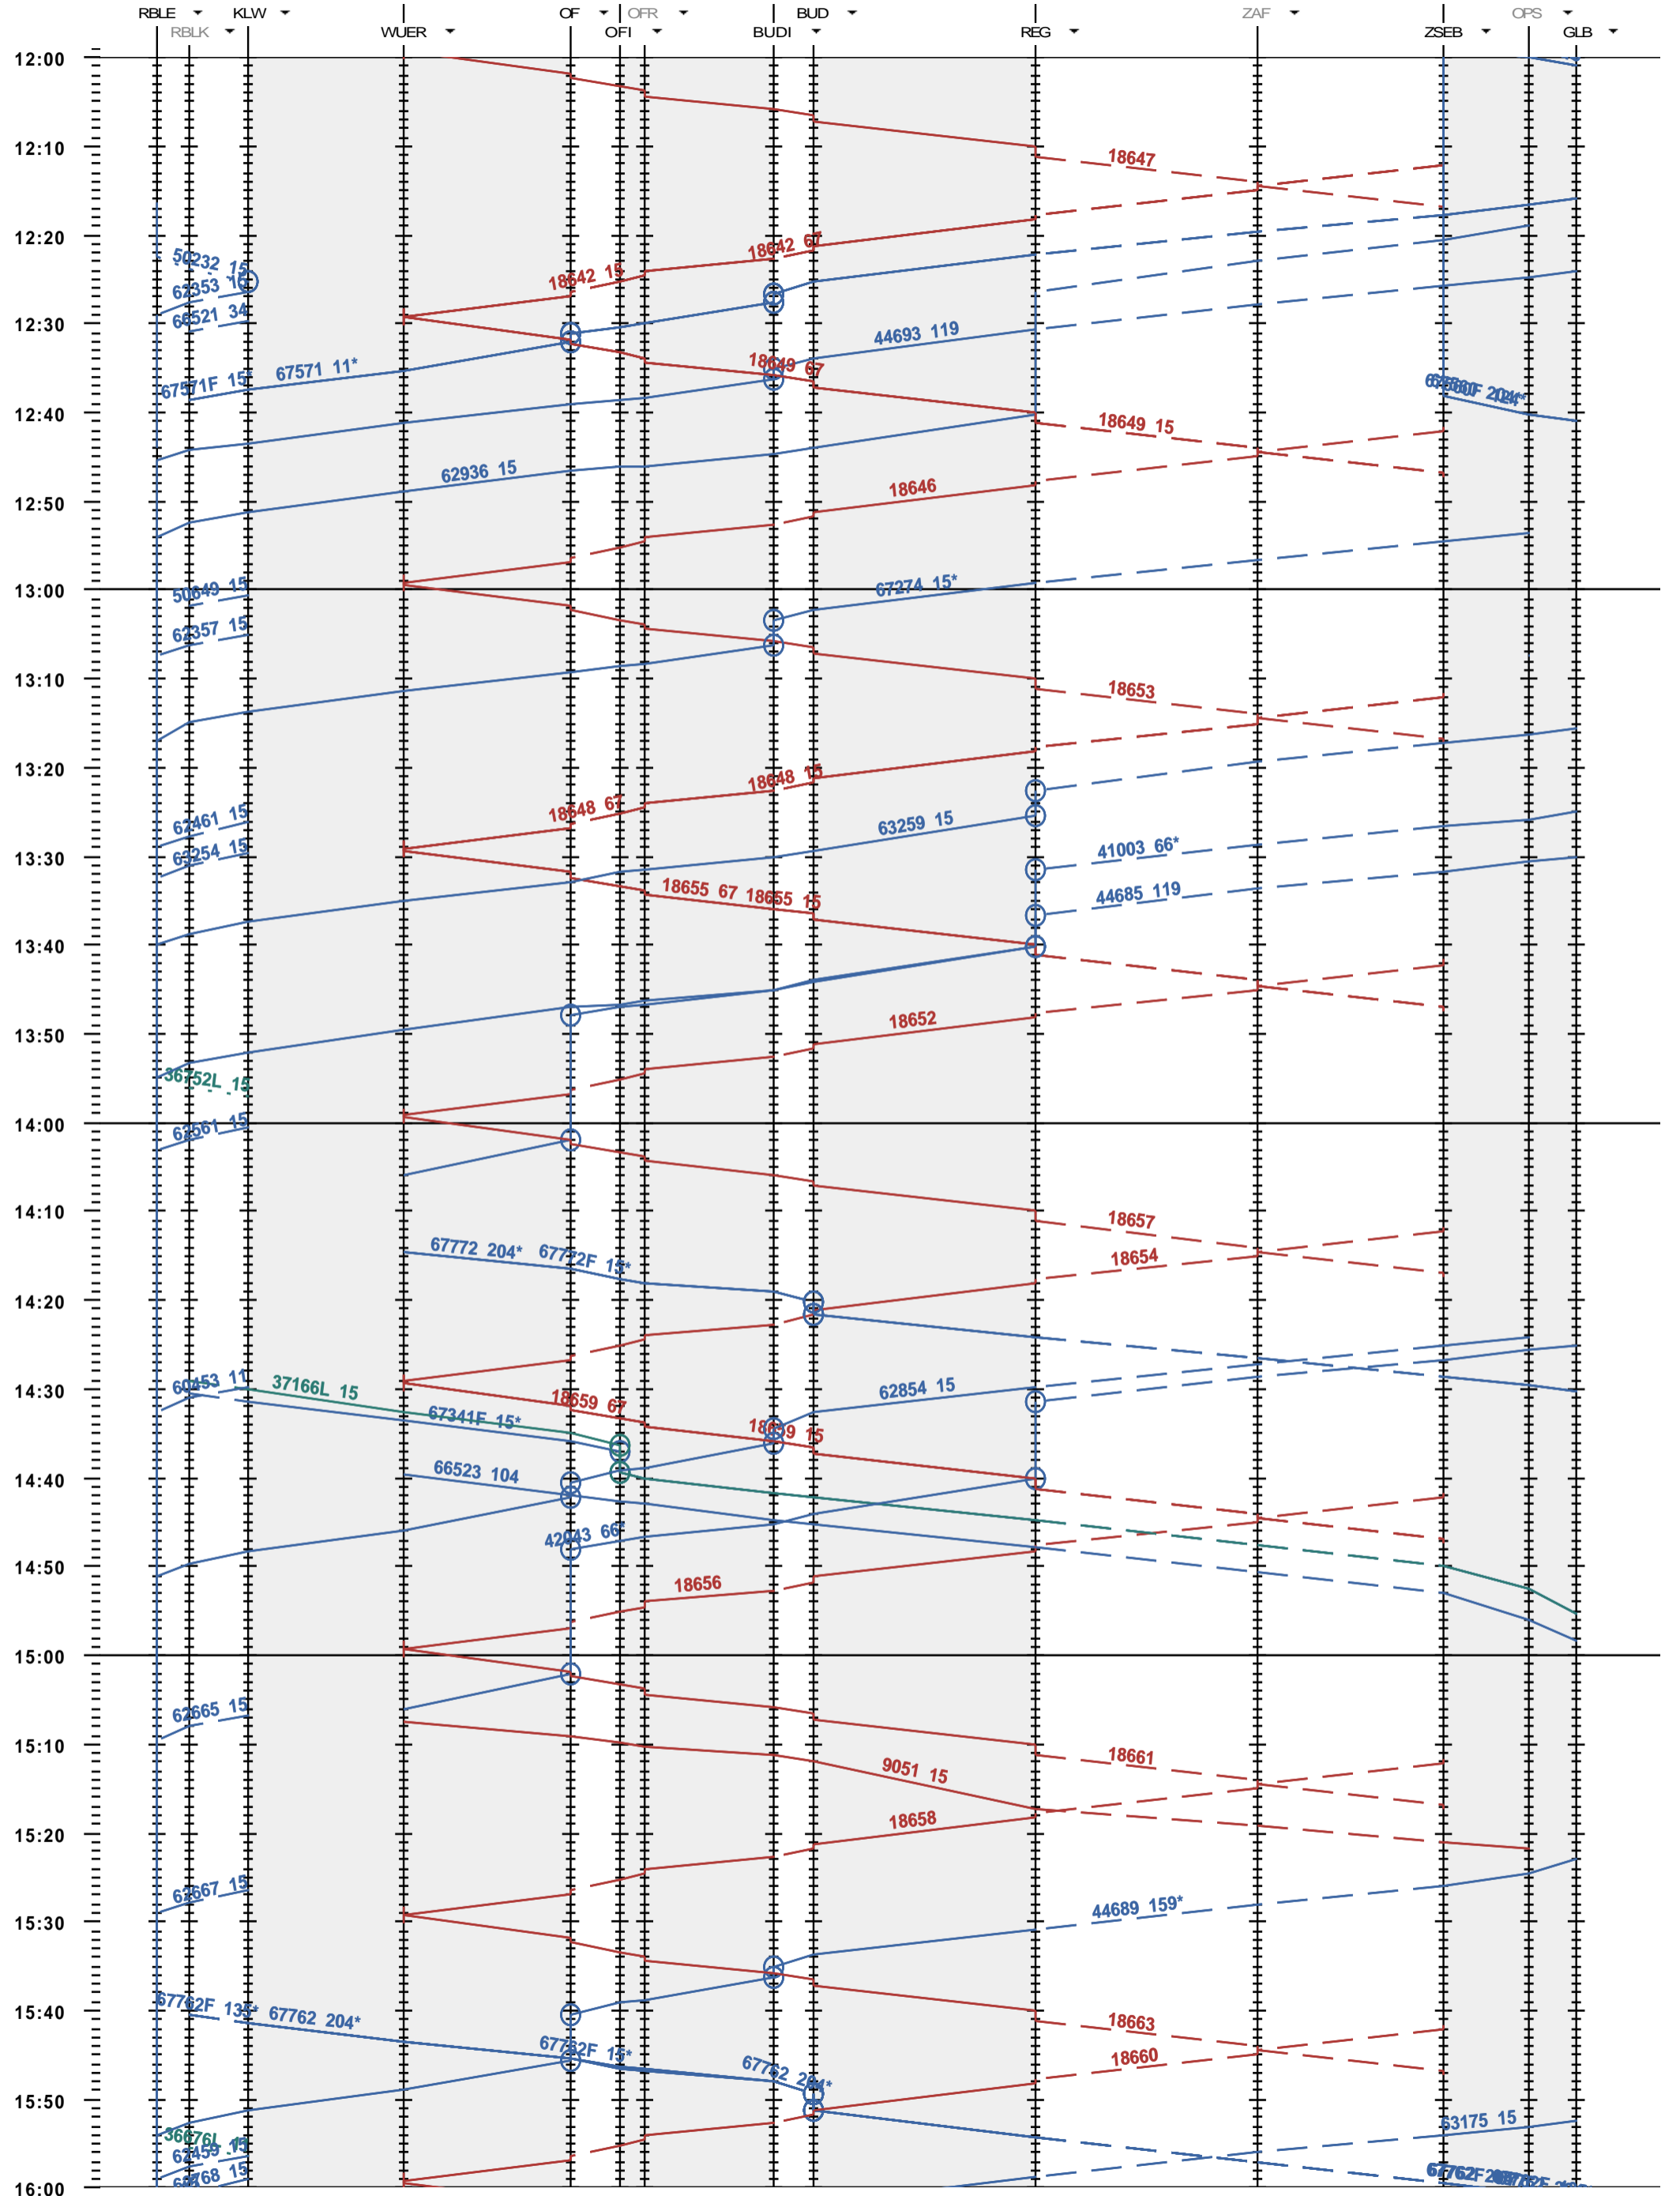

172 - RB Limmattal E - Killwangen - Regensdorf - Glattbrugg

Fahrplanperiode 2014 (15.12.2013 - 13.12.2014)
 Update
 Gültig ab 15.12.2013

172 - RB Limmattal E - Killwangen - Regensdorf - Glattbrugg

Fahrplanperiode 2014 (15.12.2013 - 13.12.2014)
 Update
 Gültig ab 15.12.2013

172 - RB Limmattal E - Killwangen - Regensdorf - Glattbrugg

Fahrplanperiode 2014 (15.12.2013 - 13.12.2014)
 Update
 Gültig ab 15.12.2013