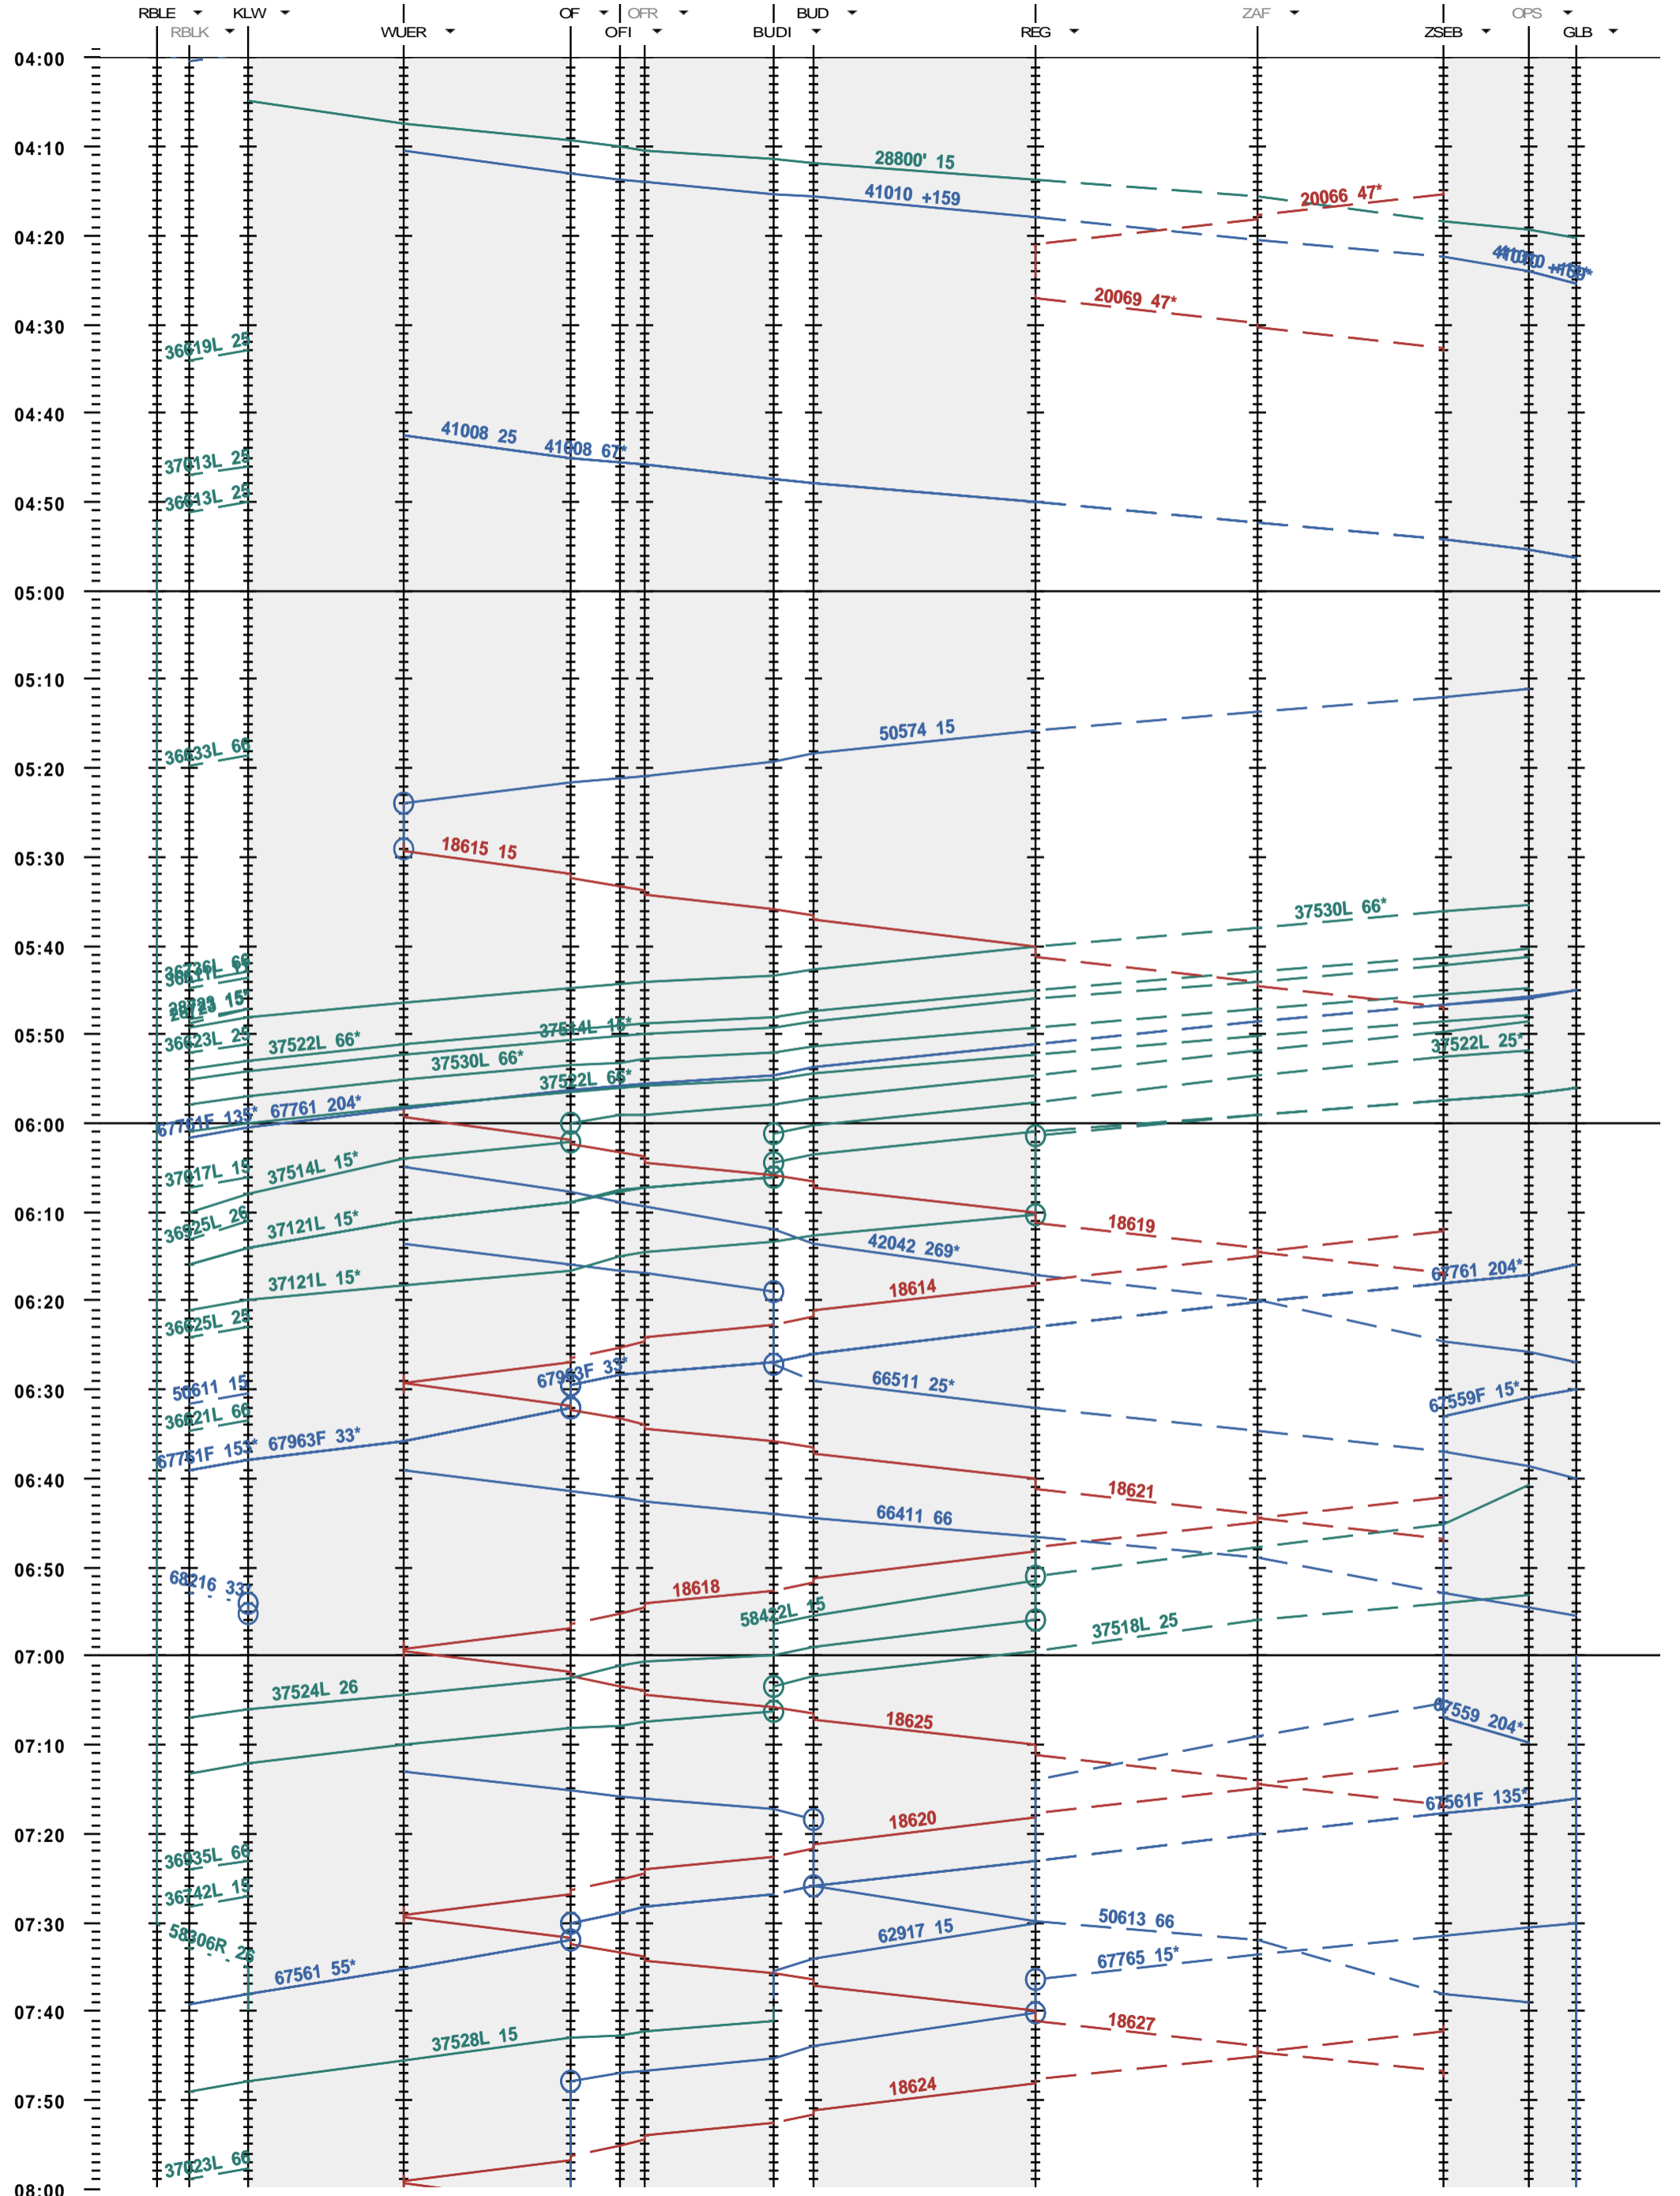

172 - RB Limmattal E - Killwangen - Regensdorf - Glattbrugg

Fahrplanperiode 2014 (15.12.2013 - 13.12.2014)
 Update
 Gültig ab 15.12.2013

172 - RB Limmattal E - Killwangen - Regensdorf - Glattbrugg

Fahrplanperiode 2014 (15.12.2013 - 13.12.2014)
 Update
 Gültig ab 15.12.2013

172 - RB Limmattal E - Killwangen - Regensdorf - Glattbrugg

Fahrplanperiode 2014 (15.12.2013 - 13.12.2014)
 Update
 Gültig ab 15.12.2013