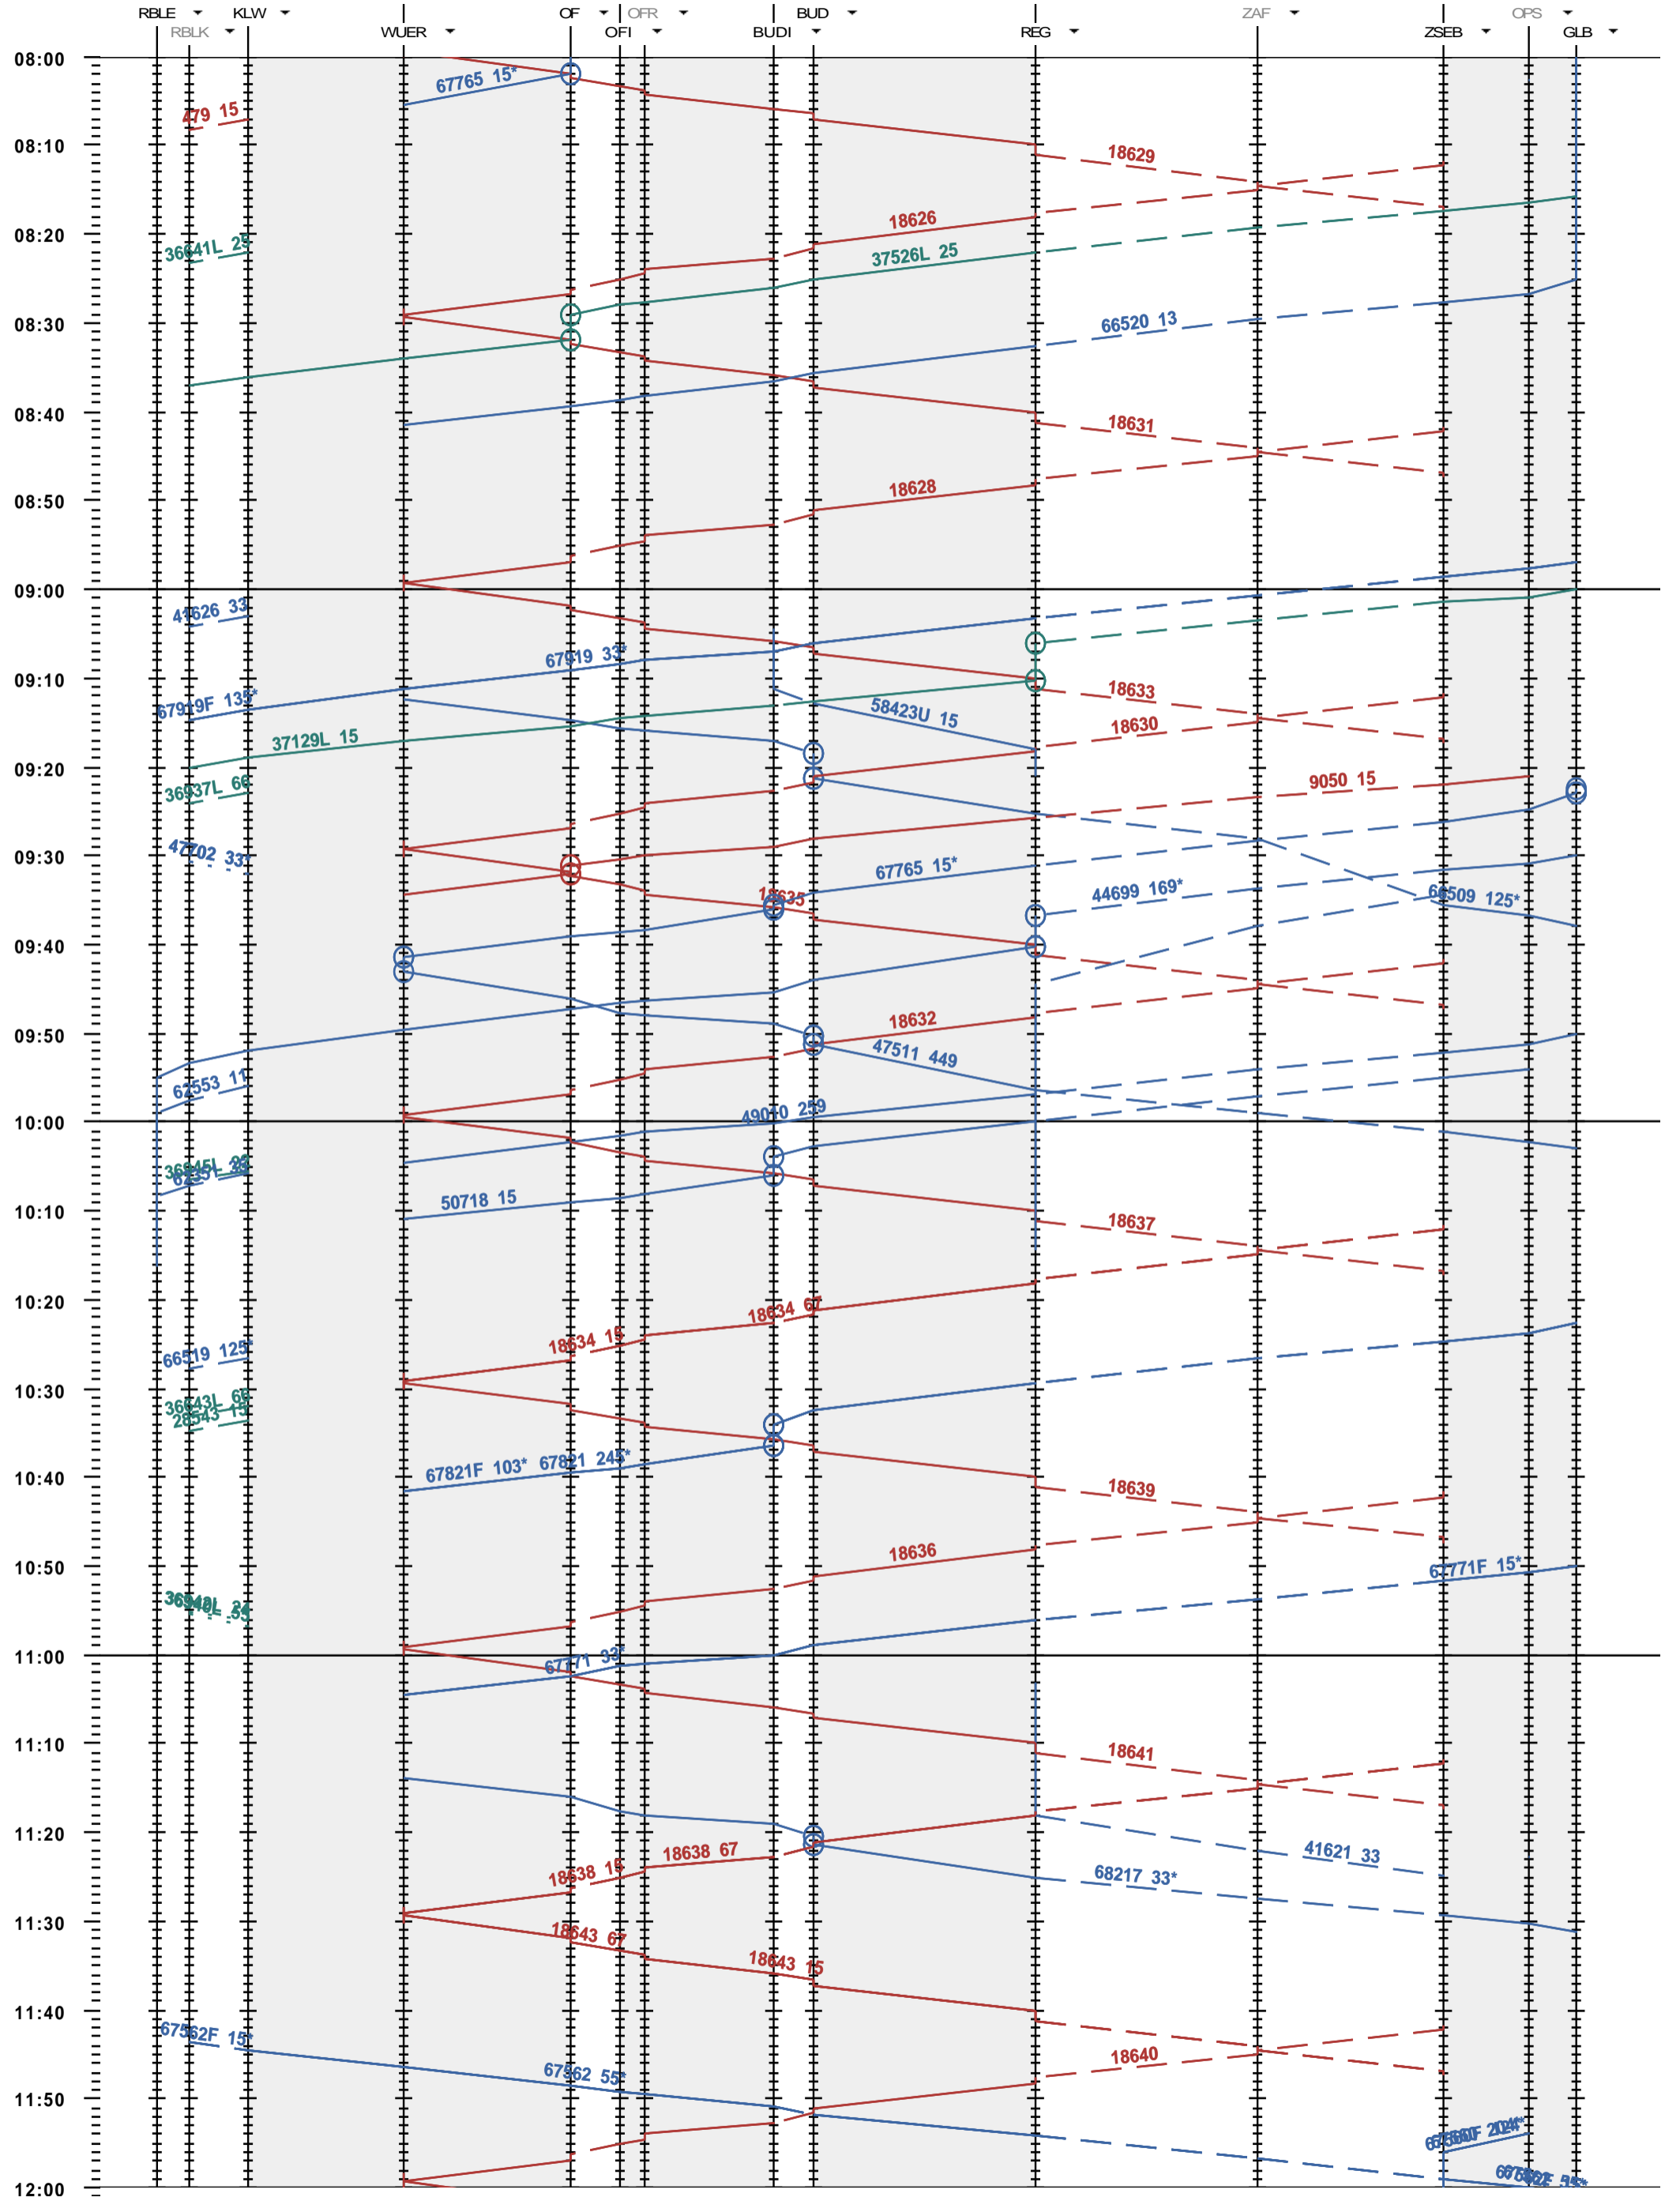

172 - RB Limmattal E - Killwangen - Regensdorf - Glattbrugg

Fahrplanperiode 2014 (15.12.2013 - 13.12.2014)
 Update
 Gültig ab 15.12.2013

172 - RB Limmattal E - Killwangen - Regensdorf - Glattbrugg

Fahrplanperiode 2014 (15.12.2013 - 13.12.2014)
 Update
 Gültig ab 15.12.2013

172 - RB Limmattal E - Killwangen - Regensdorf - Glattbrugg

Fahrplanperiode 2014 (15.12.2013 - 13.12.2014)
 Update
 Gültig ab 15.12.2013