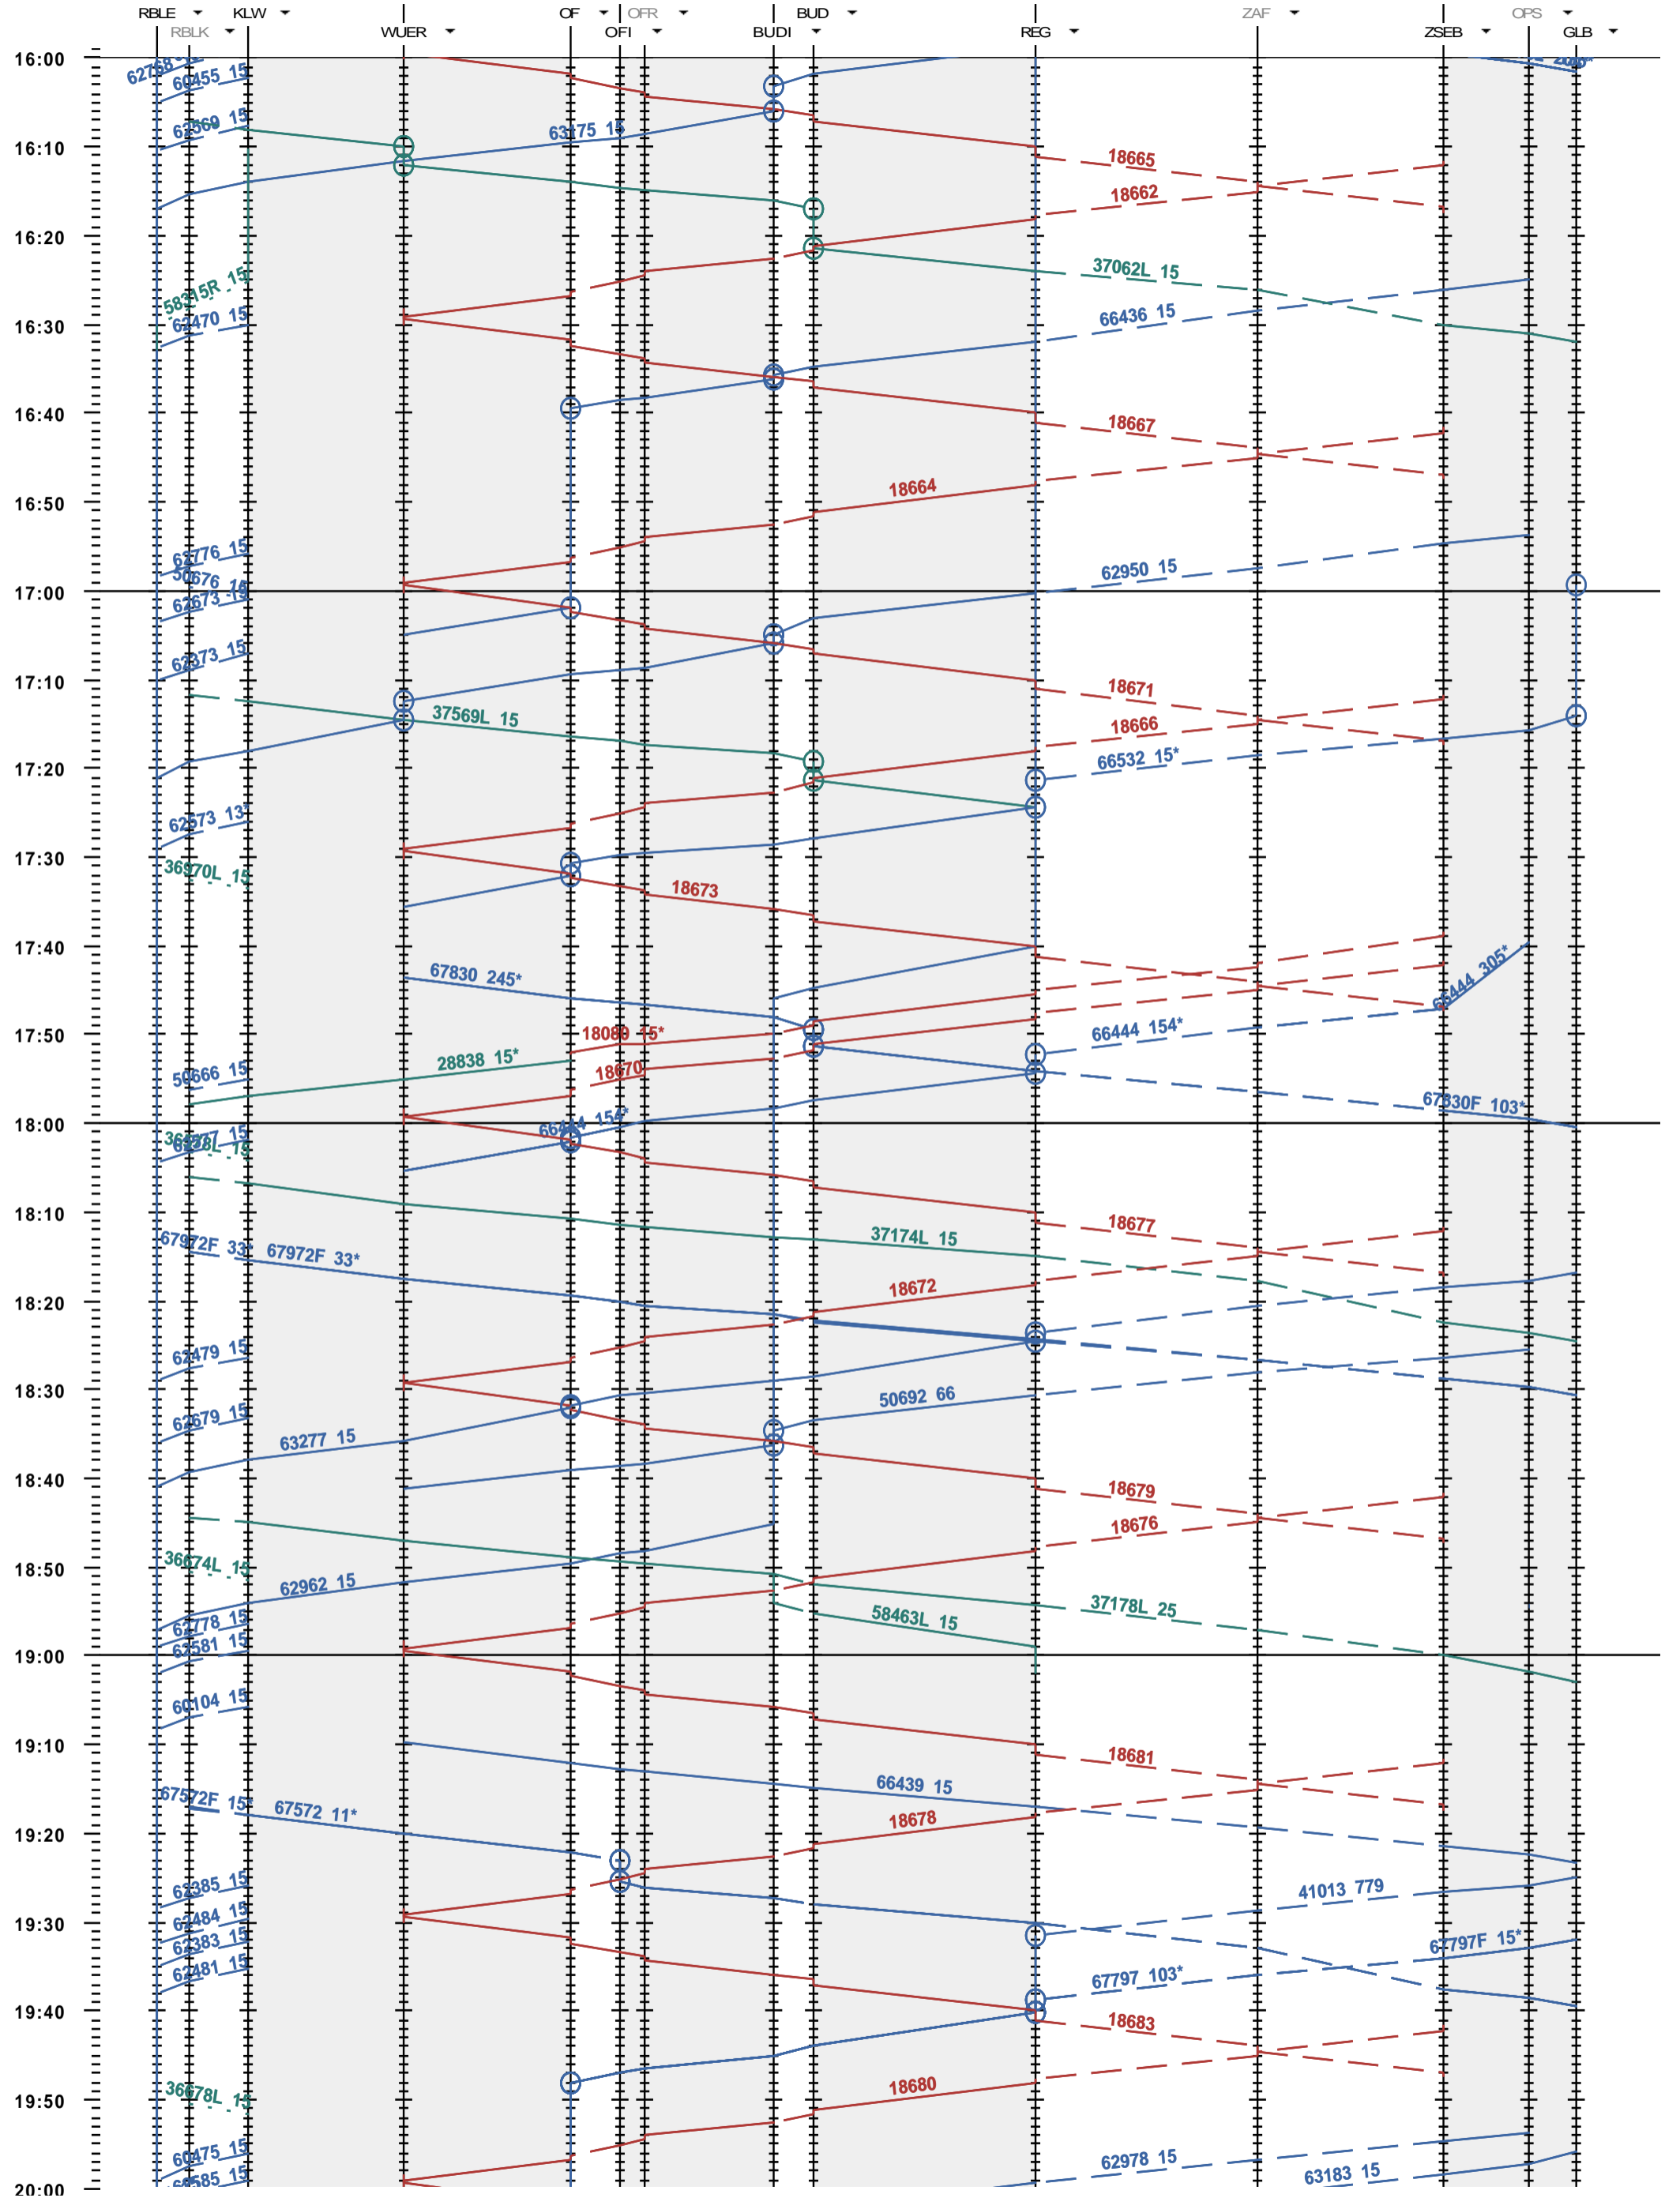

172 - RB Limmattal E - Killwangen - Regensdorf - Glattbrugg

Fahrplanperiode 2014 (15.12.2013 - 13.12.2014)
 Update
 Gültig ab 15.12.2013

172 - RB Limmattal E - Killwangen - Regensdorf - Glattbrugg

Fahrplanperiode 2014 (15.12.2013 - 13.12.2014)
 Update
 Gültig ab 15.12.2013

172 - RB Limmattal E - Killwangen - Regensdorf - Glattbrugg

Fahrplanperiode 2014 (15.12.2013 - 13.12.2014)
 Update
 Gültig ab 15.12.2013