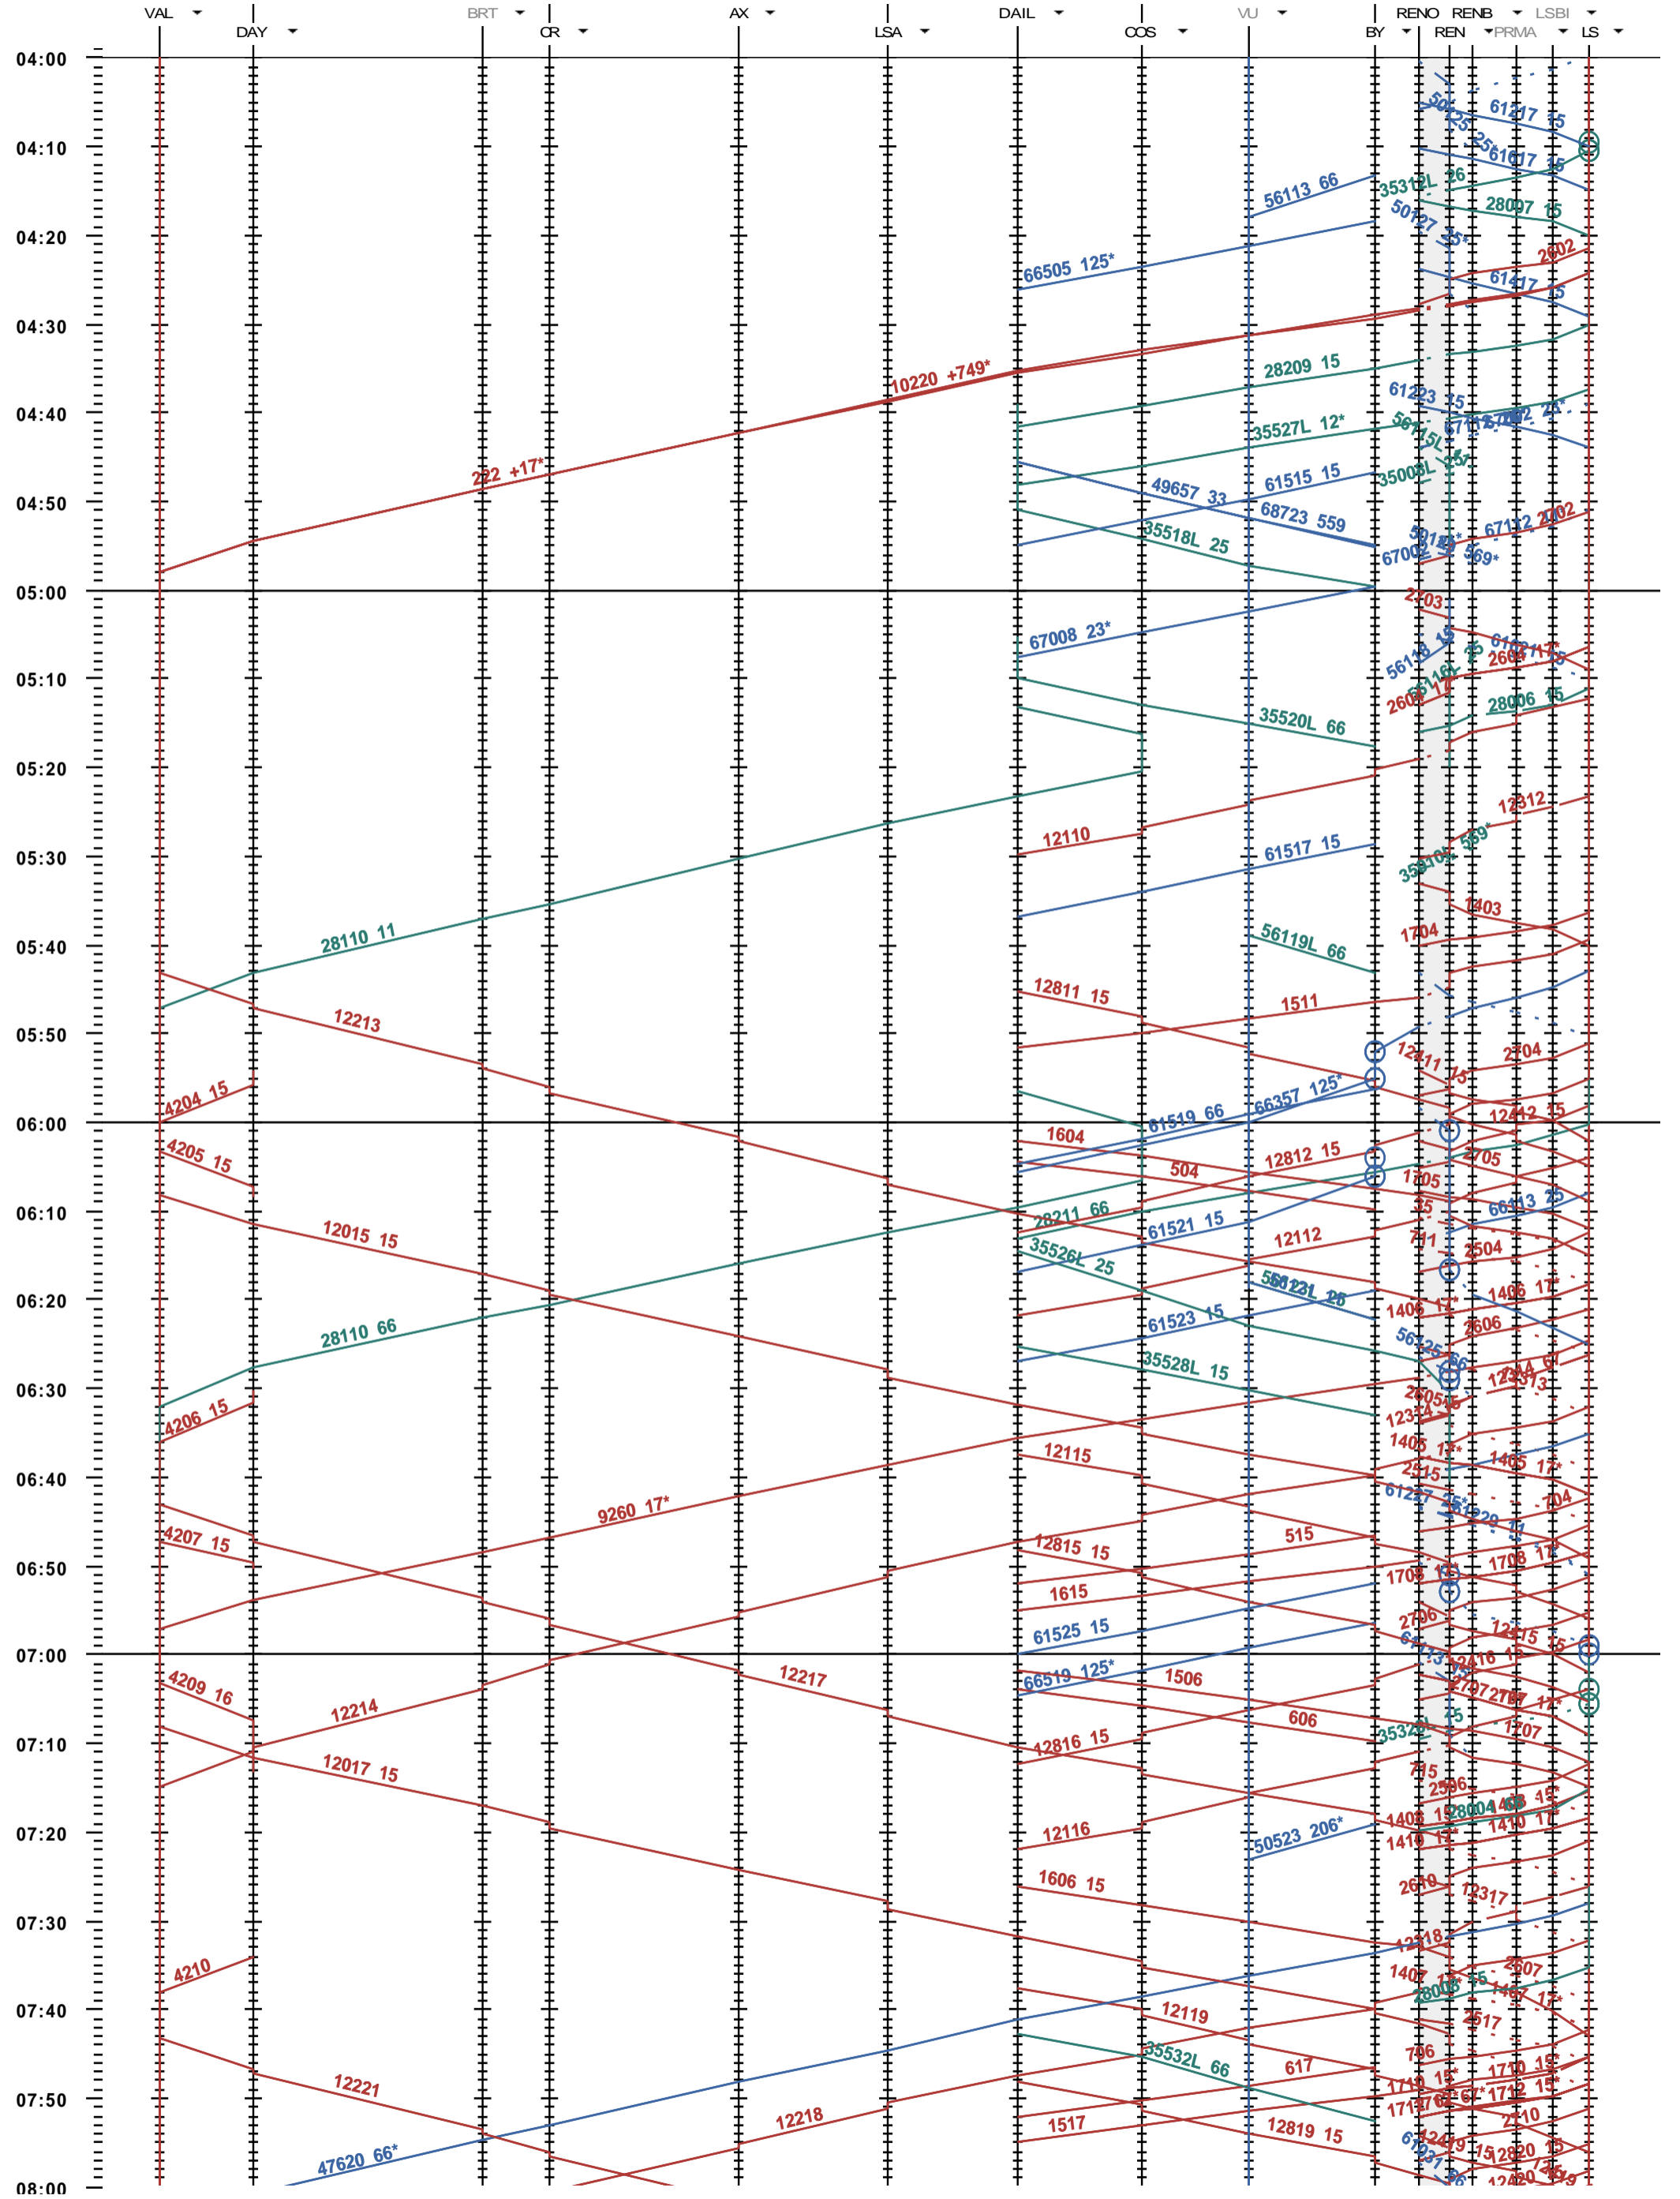

202 - Vallorbe - Lausanne

Période d'horaire 2014 (15.12.2013 - 13.12.2014)
 Update 1.0
 Valable dès le 15.12.2013

202 - Vallorbe - Lausanne

Période d'horaire 2014 (15.12.2013 - 13.12.2014)
 Update 1.0
 Valable dès le 15.12.2013