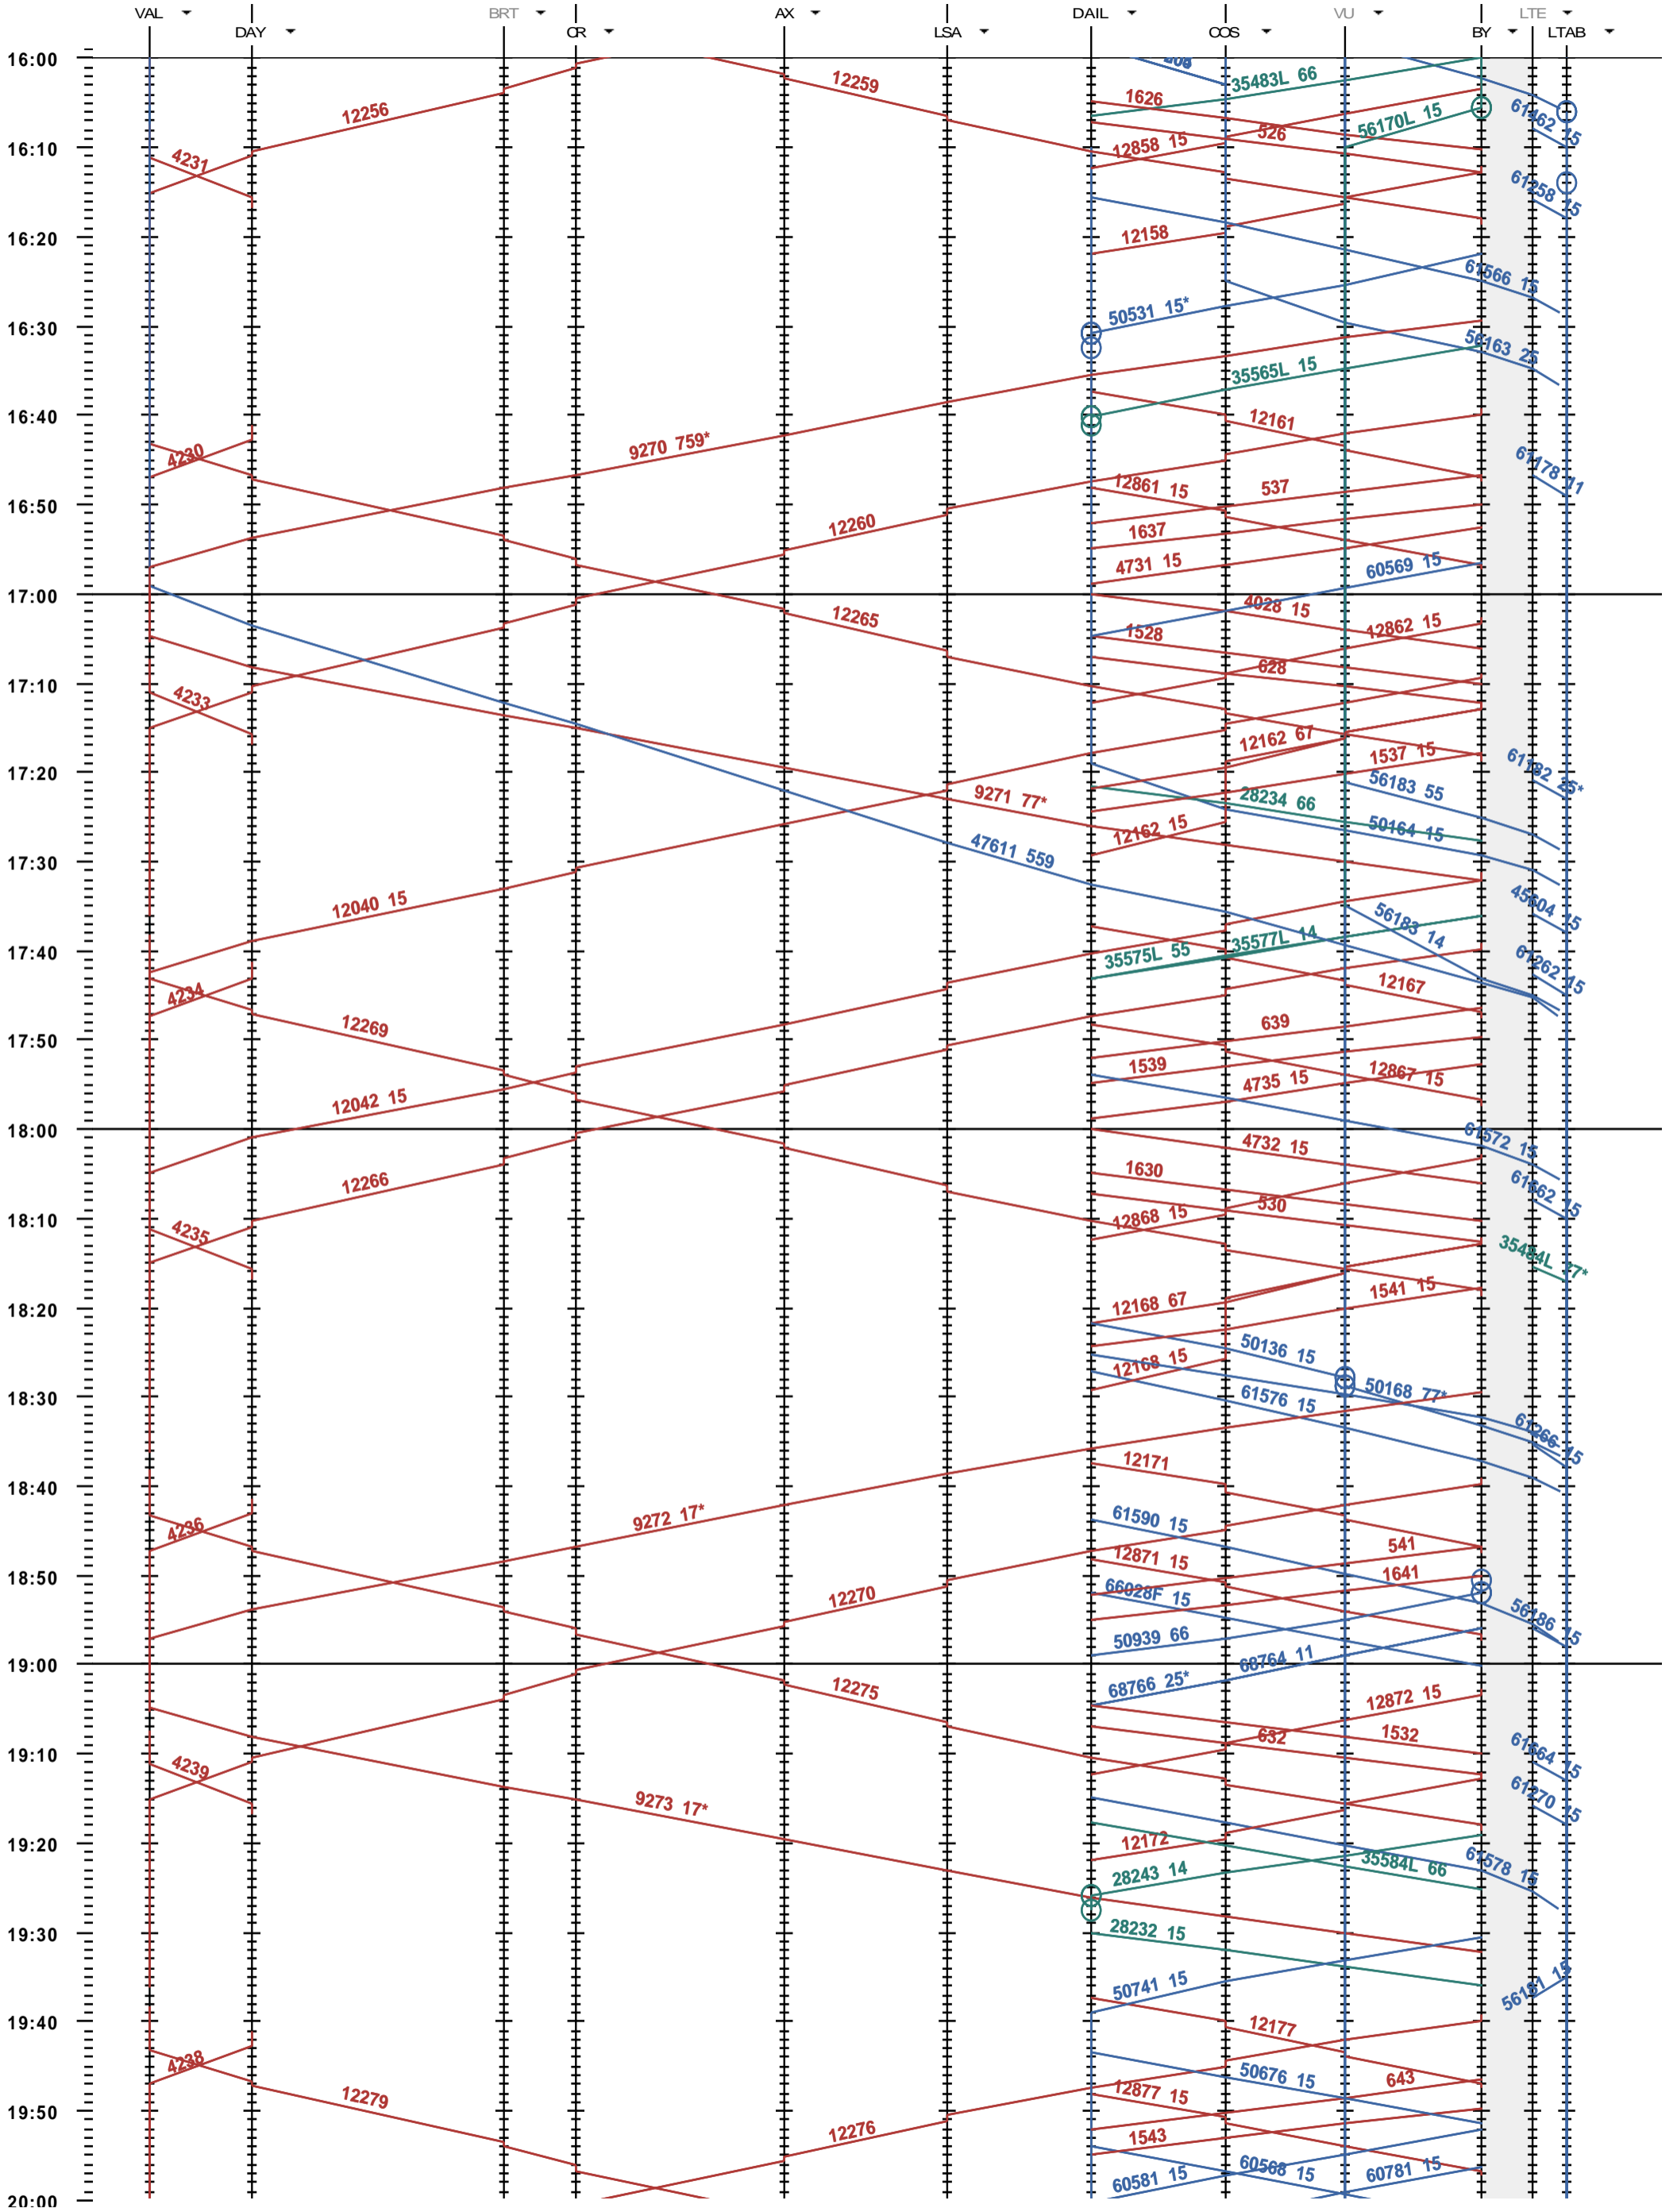

203 - Vallorbe - Lausanne-triage

Période d'horaire 2014 (15.12.2013 - 13.12.2014)
 Update 1.0
 Valable dès le 15.12.2013

203 - Vallorbe - Lausanne-triage

Période d'horaire 2014 (15.12.2013 - 13.12.2014)
 Update 1.0
 Valable dès le 15.12.2013

203 - Vallorbe - Lausanne-triage

Période d'horaire 2014 (15.12.2013 - 13.12.2014)
 Update 1.0
 Valable dès le 15.12.2013