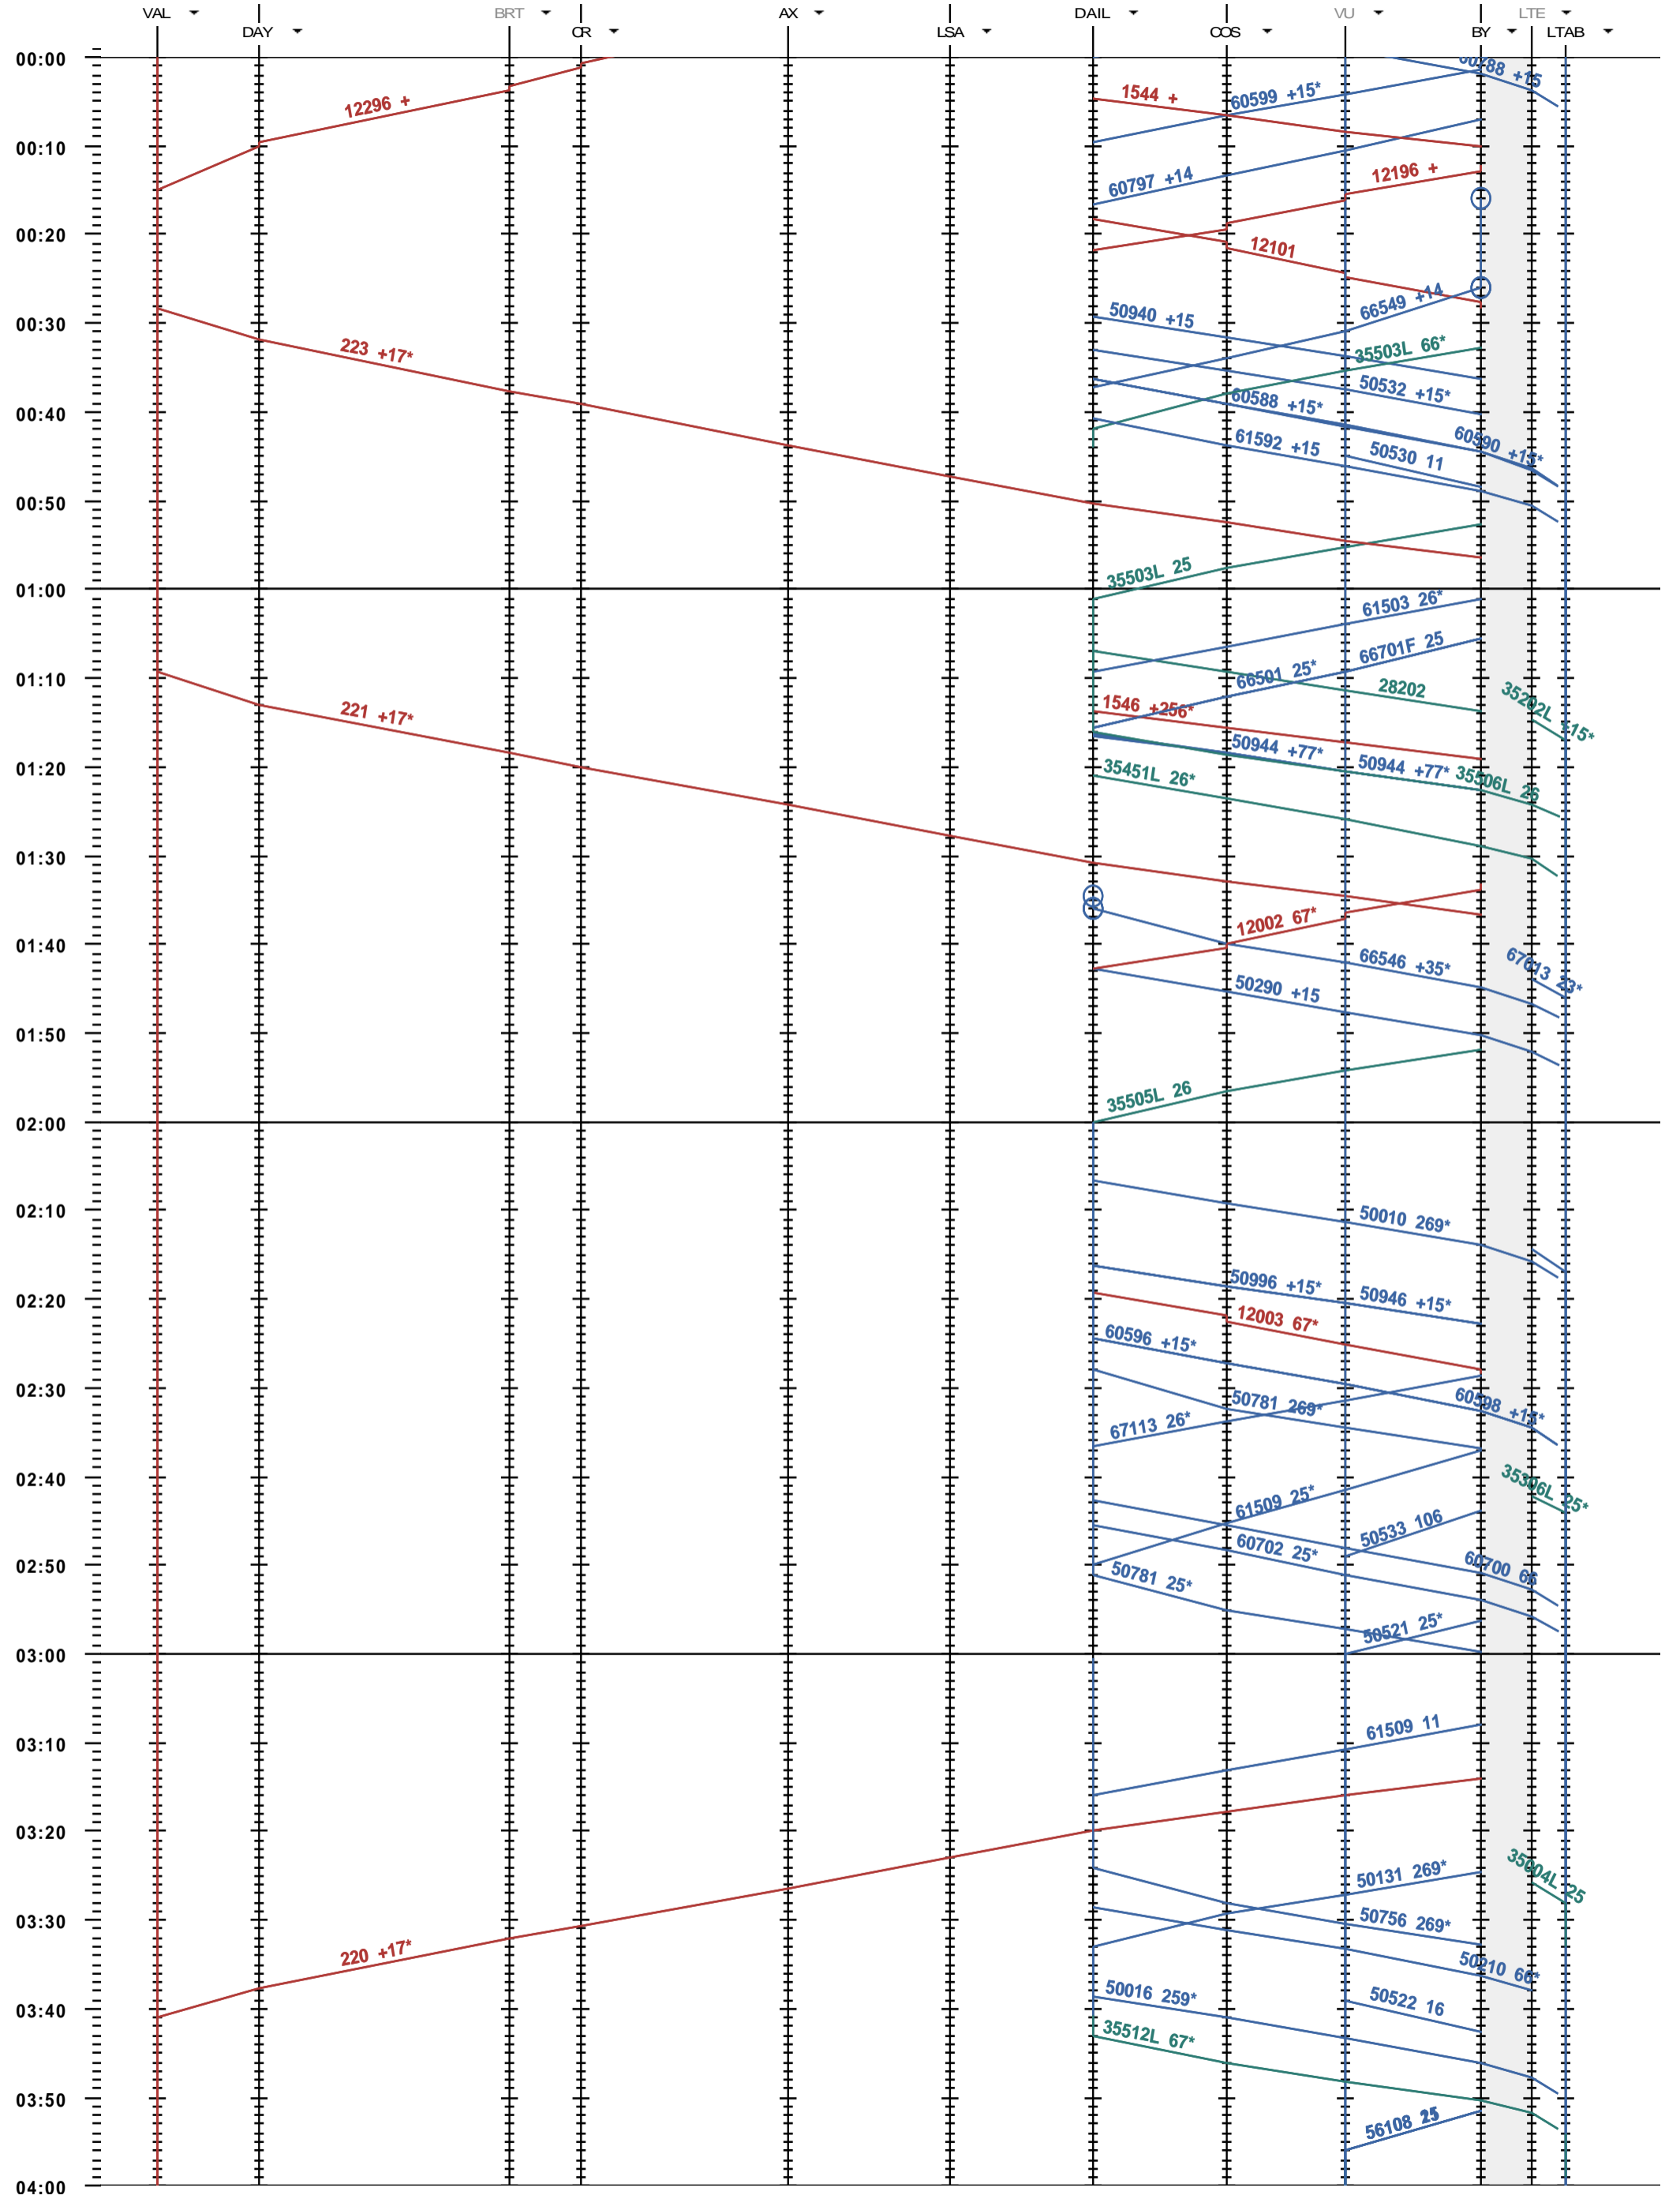

203 - Vallorbe - Lausanne-triage

Période d'horaire 2014 (15.12.2013 - 13.12.2014)
 Update 1.0
 Valable dès le 15.12.2013

203 - Vallorbe - Lausanne-triage

Période d'horaire 2014 (15.12.2013 - 13.12.2014)
 Update 1.0
 Valable dès le 15.12.2013

203 - Vallorbe - Lausanne-triage

Période d'horaire 2014 (15.12.2013 - 13.12.2014)
 Update 1.0
 Valable dès le 15.12.2013