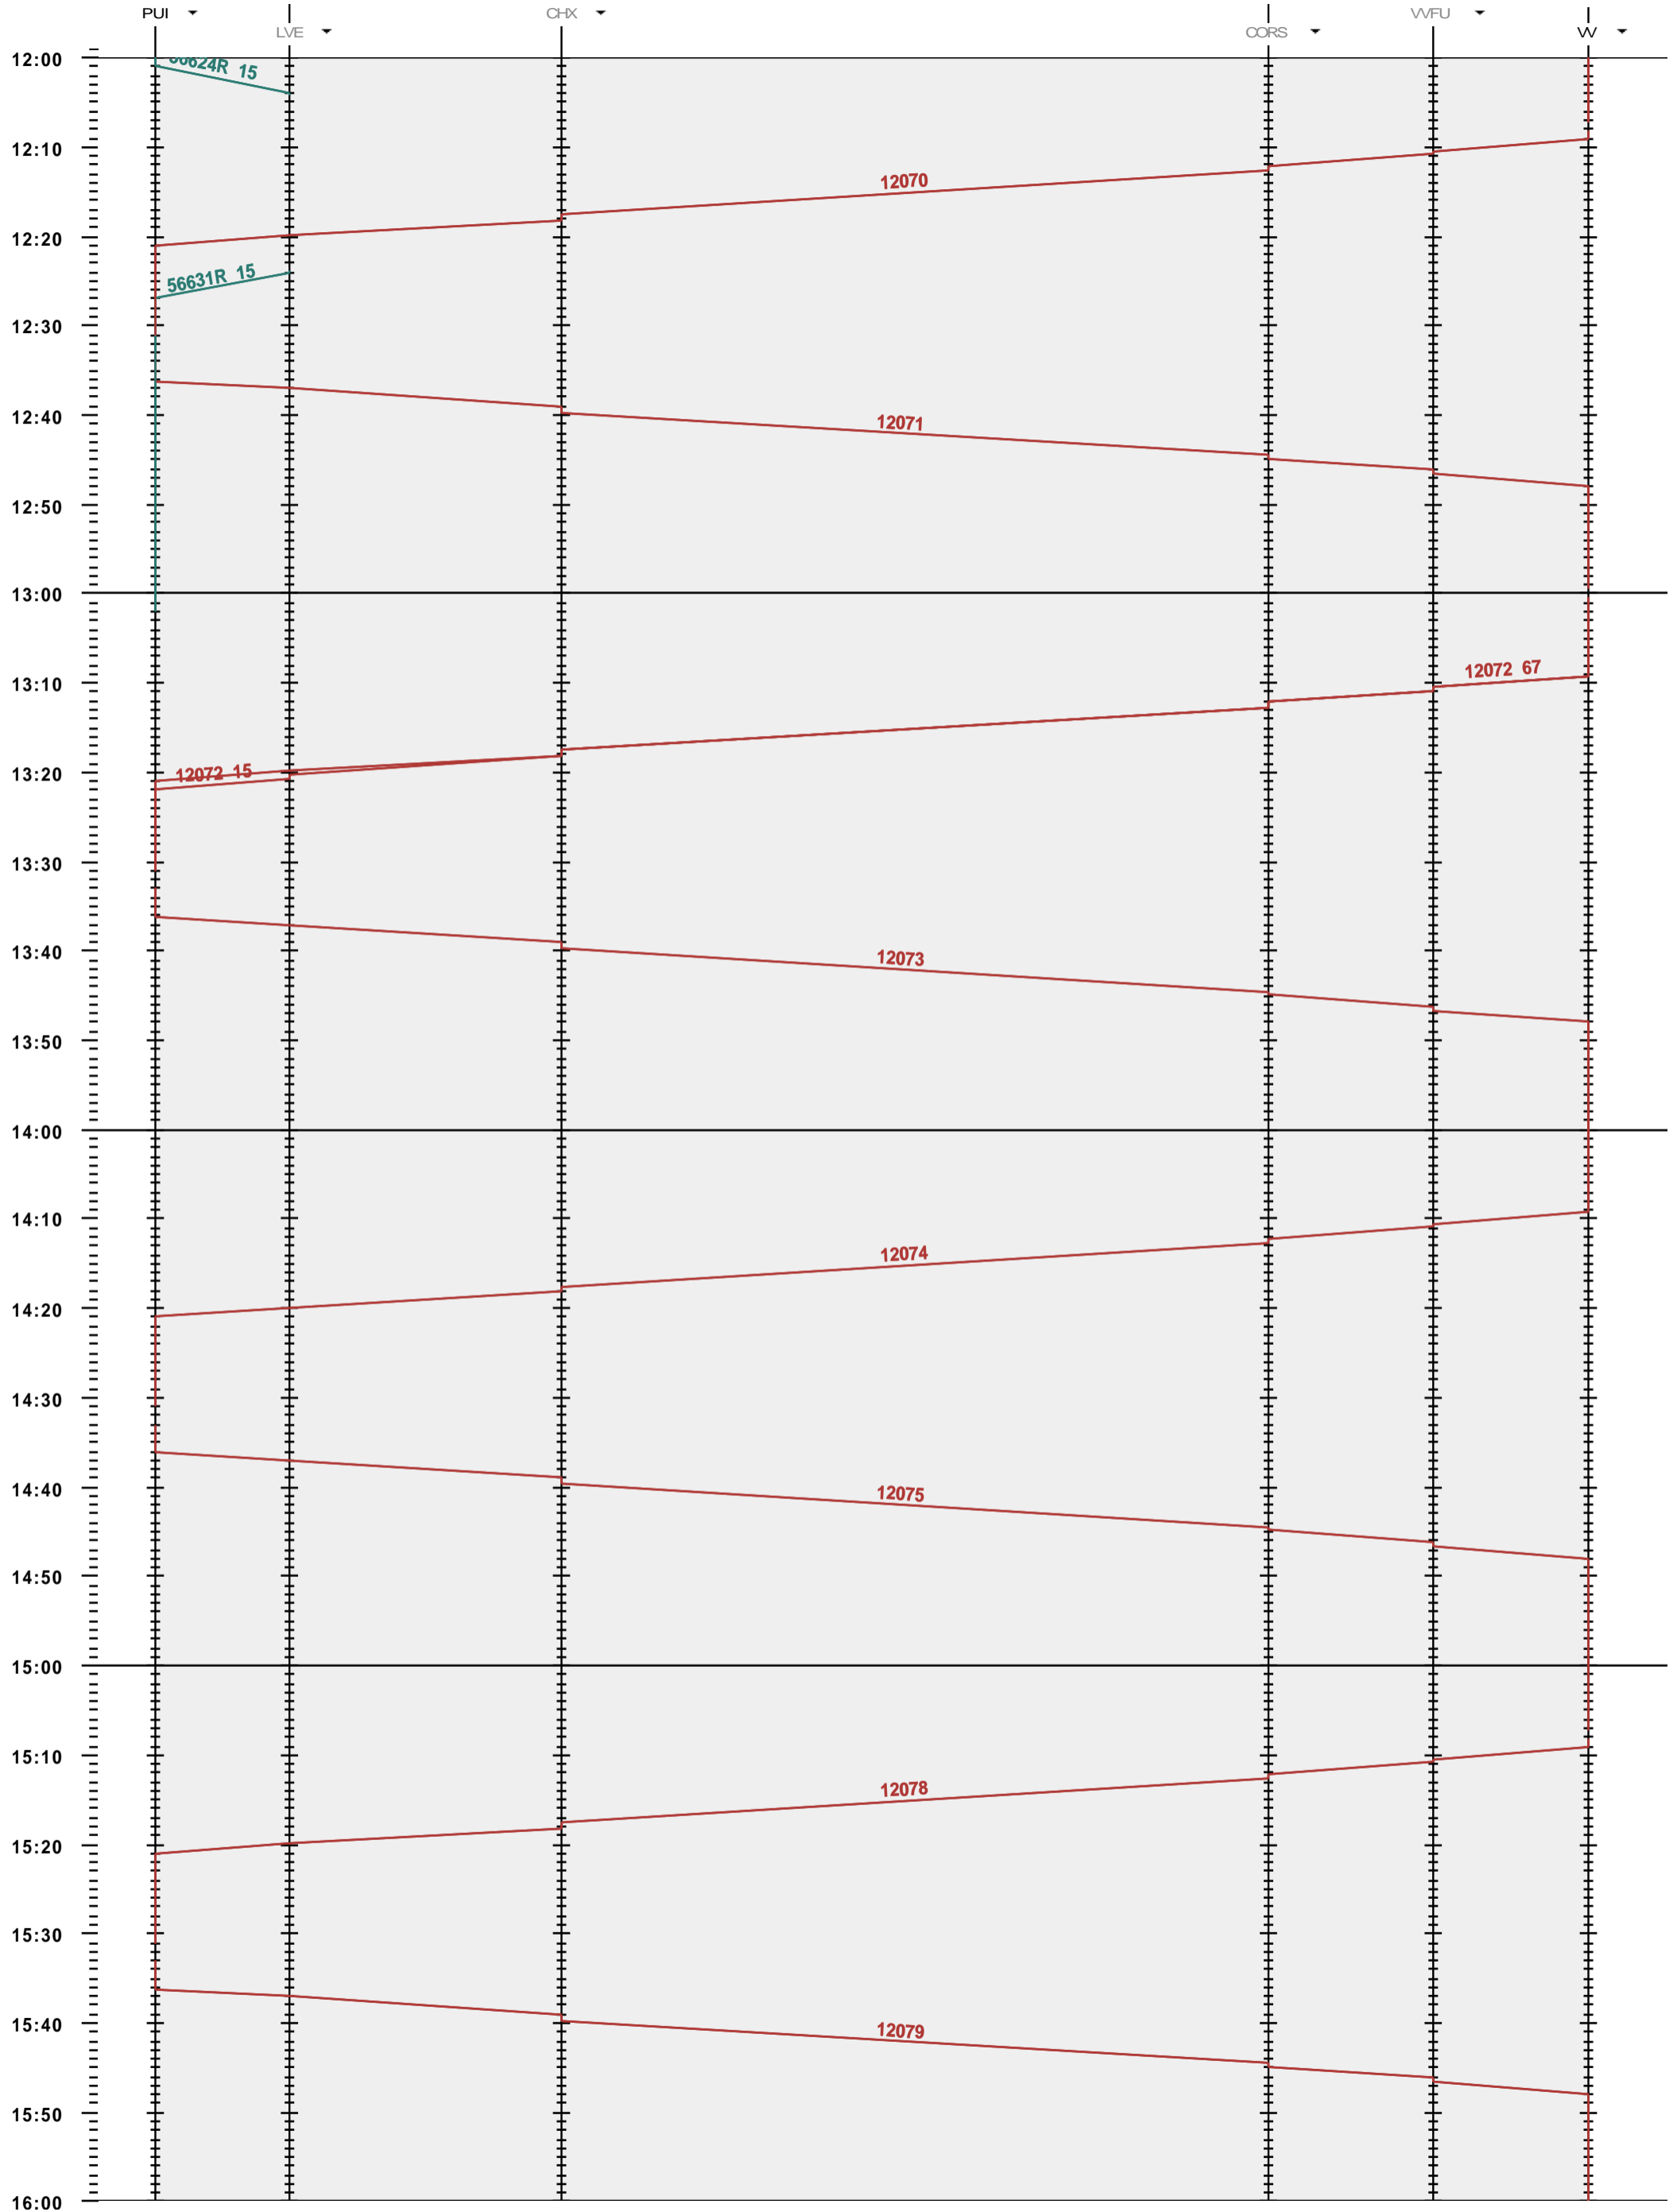

231 - Puidoux-Chexbres - Vevey

Période d'horaire 2014 (15.12.2013 - 13.12.2014)  
 Update 1.0  
 Valable dès le 15.12.2013

231 - Puidoux-Chexbres - Vevey

Période d'horaire 2014 (15.12.2013 - 13.12.2014)  
 Update 1.0  
 Valable dès le 15.12.2013