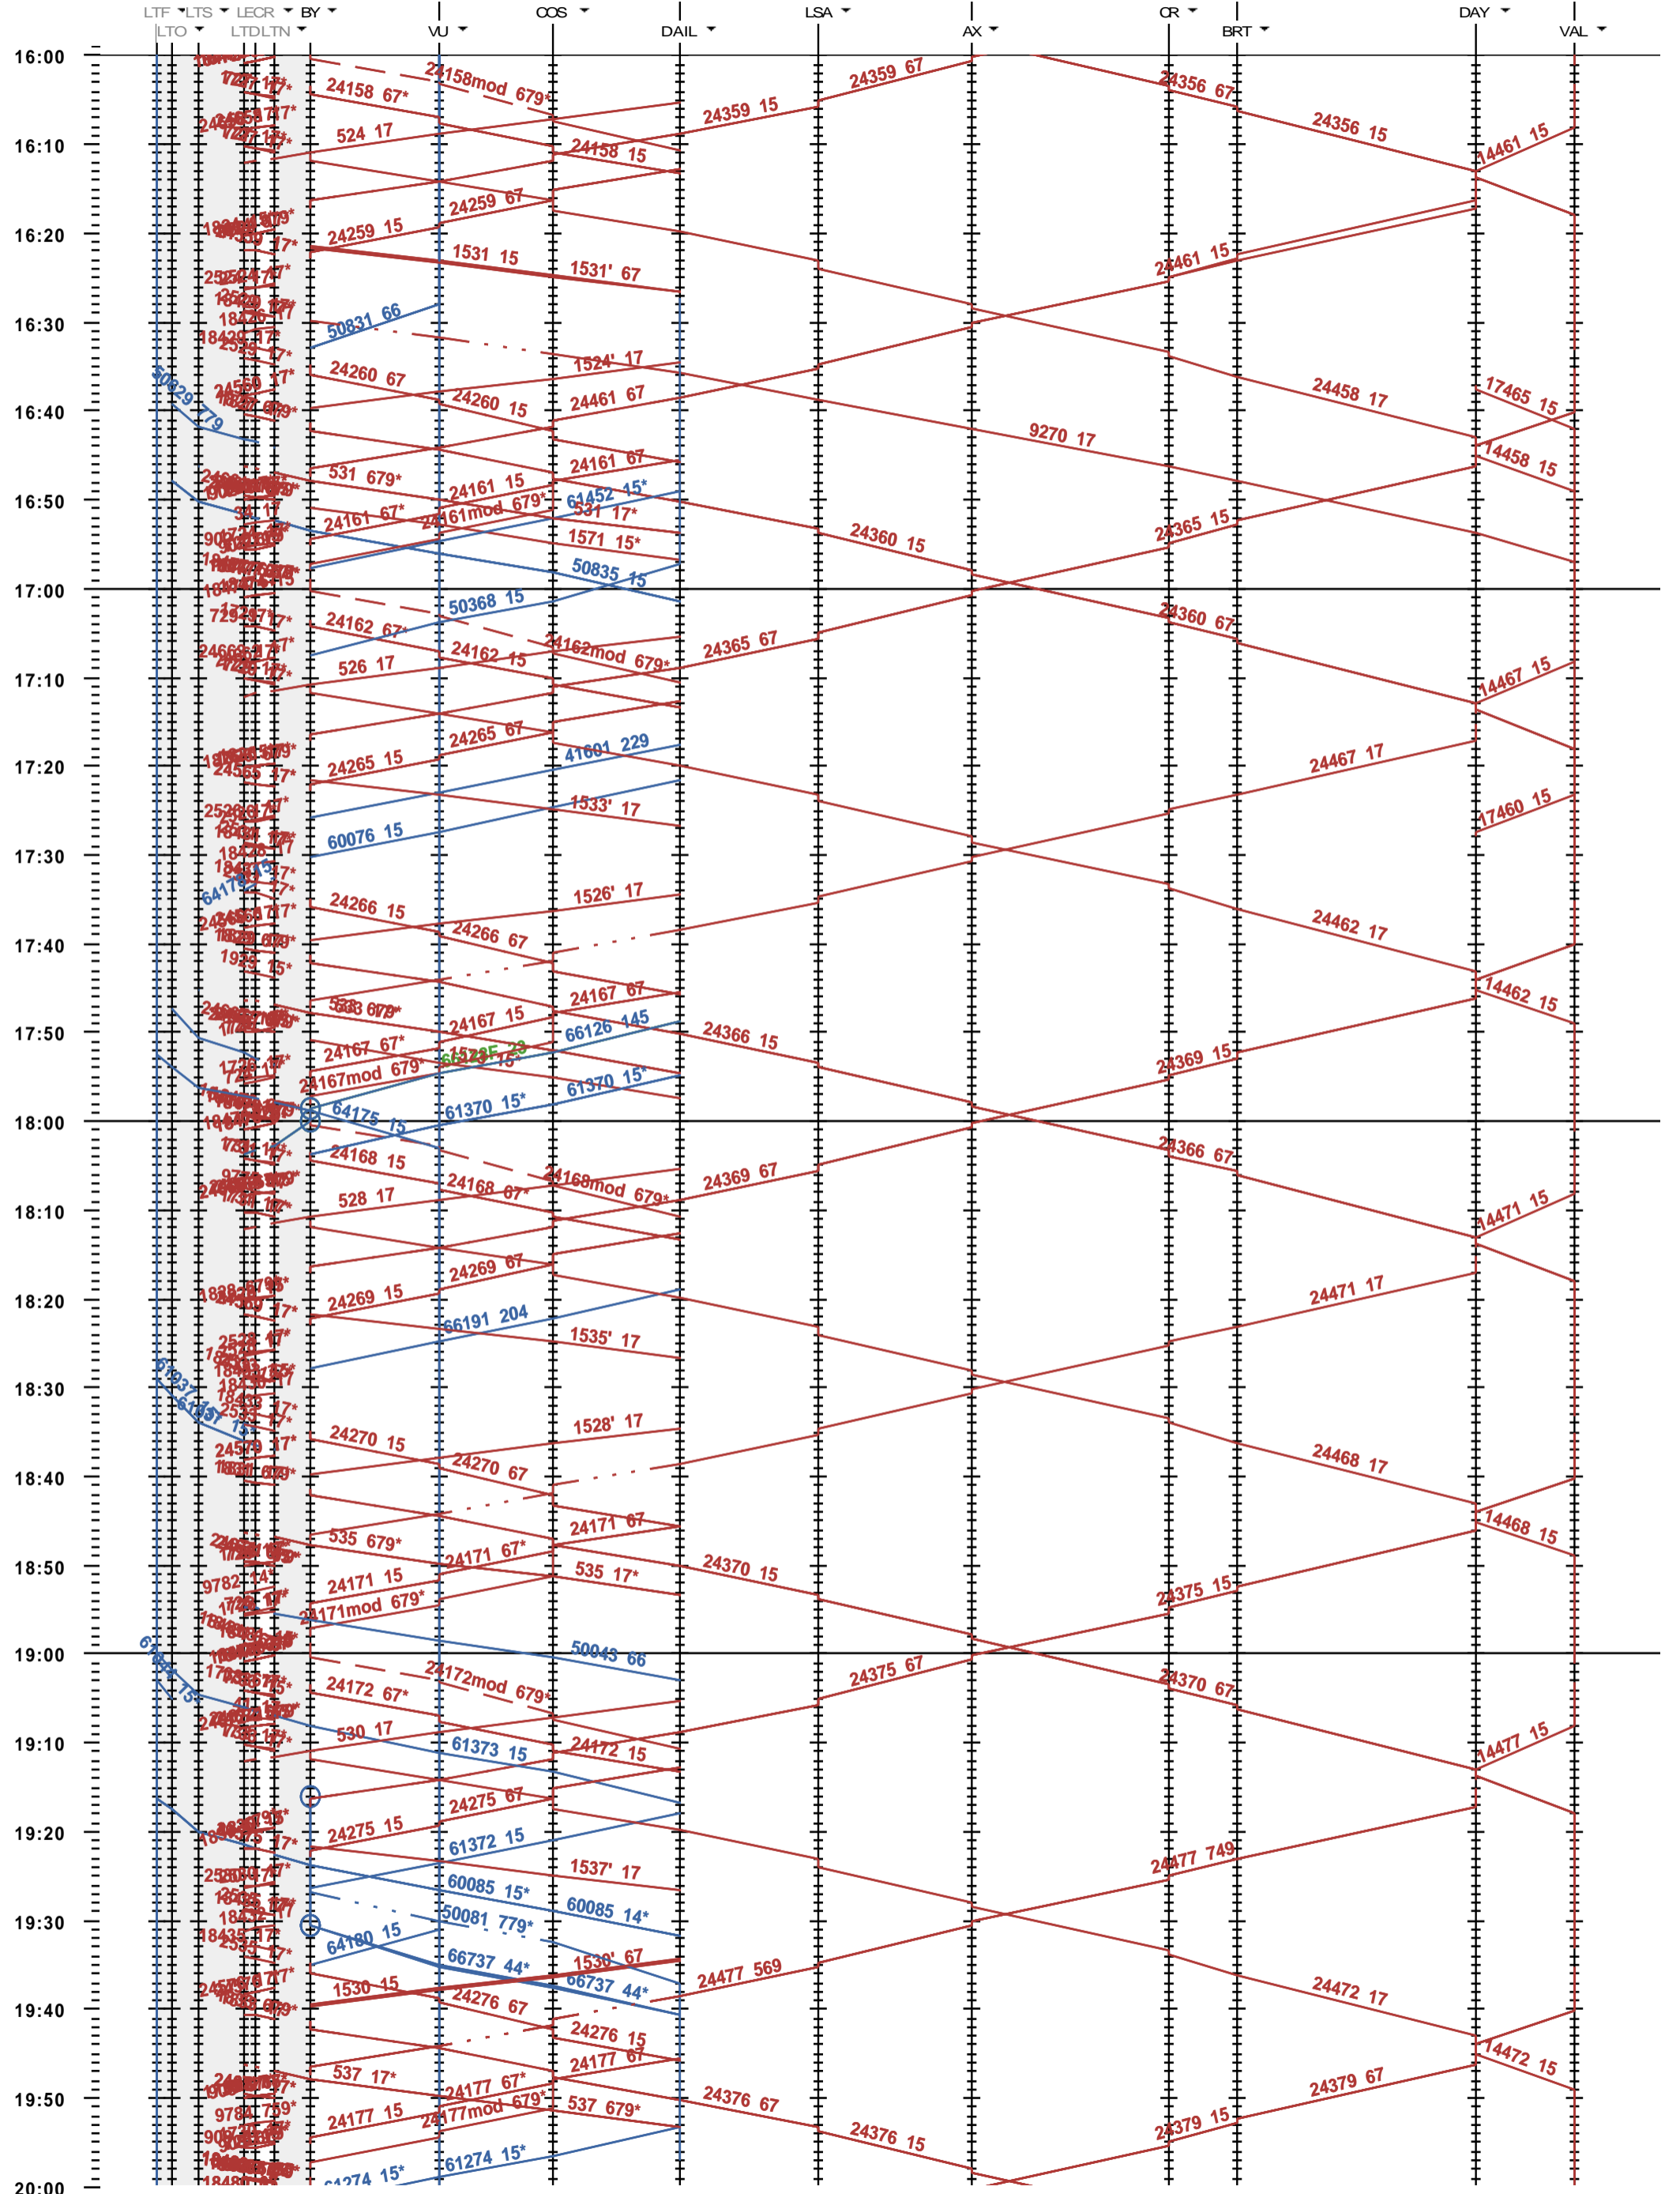

204 - Lausanne-triage - Vallorbe

Fahrplanperiode 2023 (11.12.2022 - 09.12.2023)
 Update
 Gültig ab 11.12.2022

204 - Lausanne-triage - Vallorbe

Fahrplanperiode 2023 (11.12.2022 - 09.12.2023)
Update
Gültig ab 11.12.2022