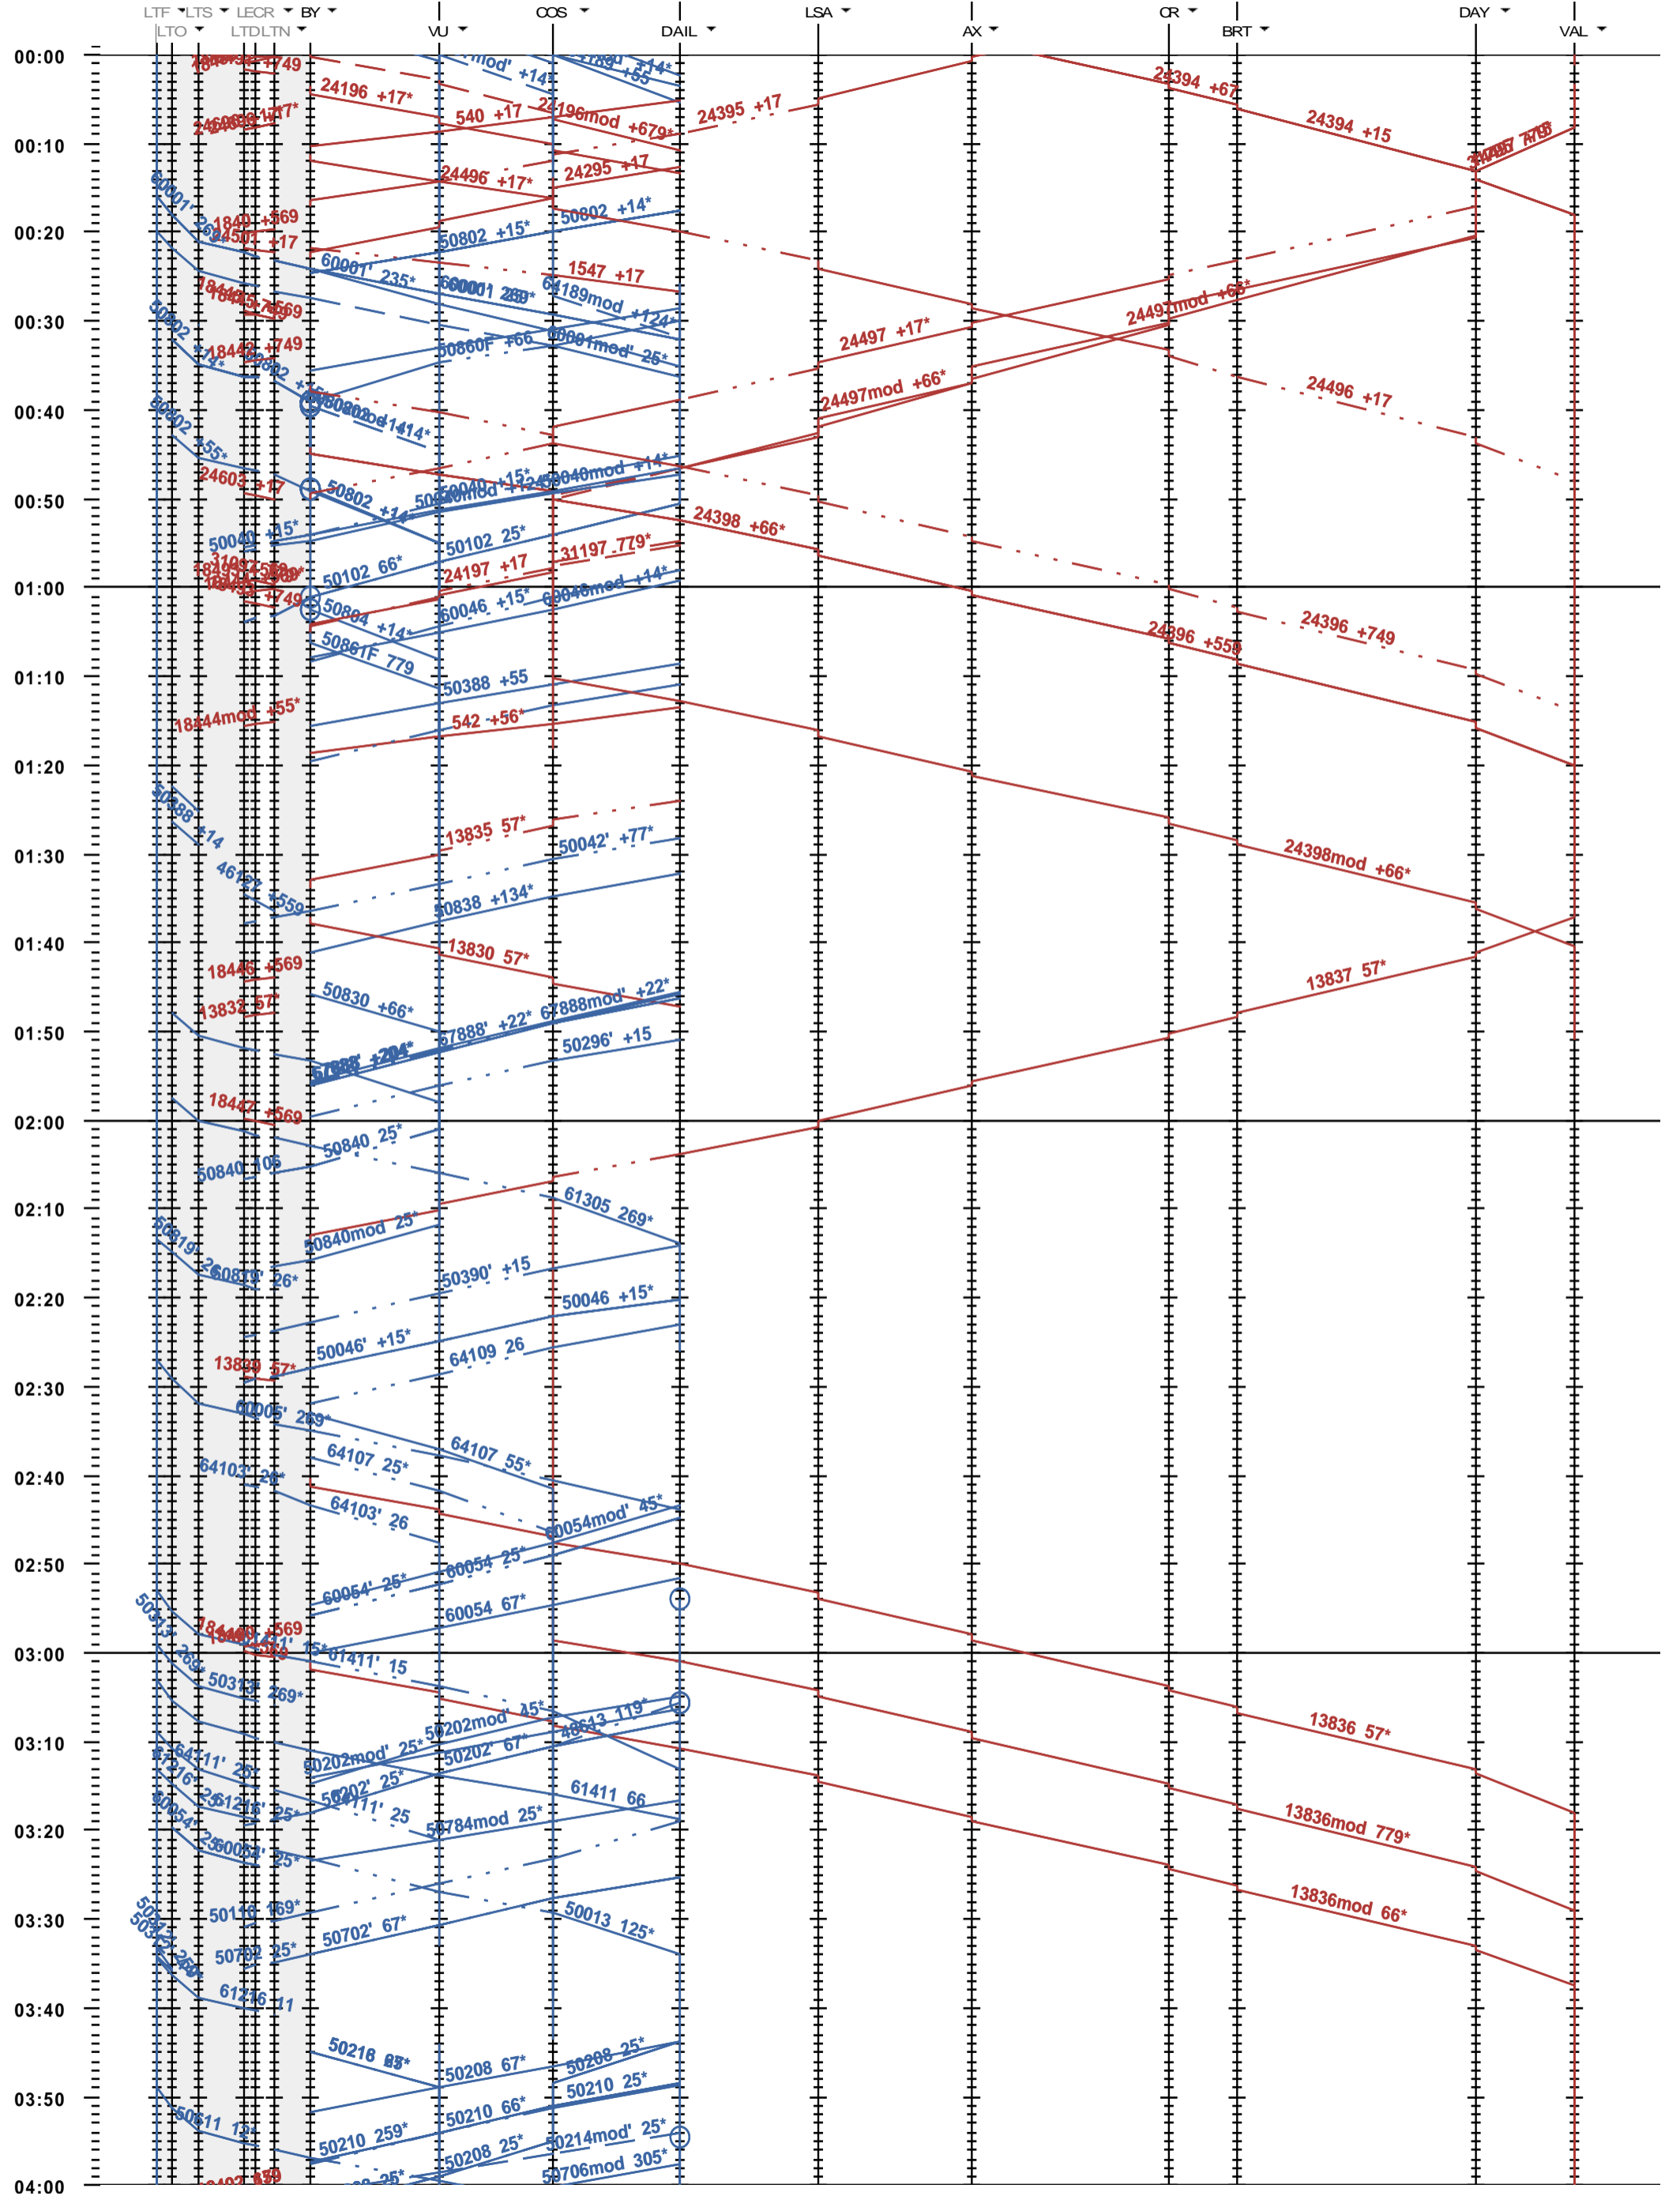

204 - Lausanne-triage - Vallorbe

Fahrplanperiode 2023 (11.12.2022 - 09.12.2023)
 Update
 Gültig ab 11.12.2022

204 - Lausanne-triage - Vallorbe

Fahrplanperiode 2023 (11.12.2022 - 09.12.2023)
Update
Gültig ab 11.12.2022