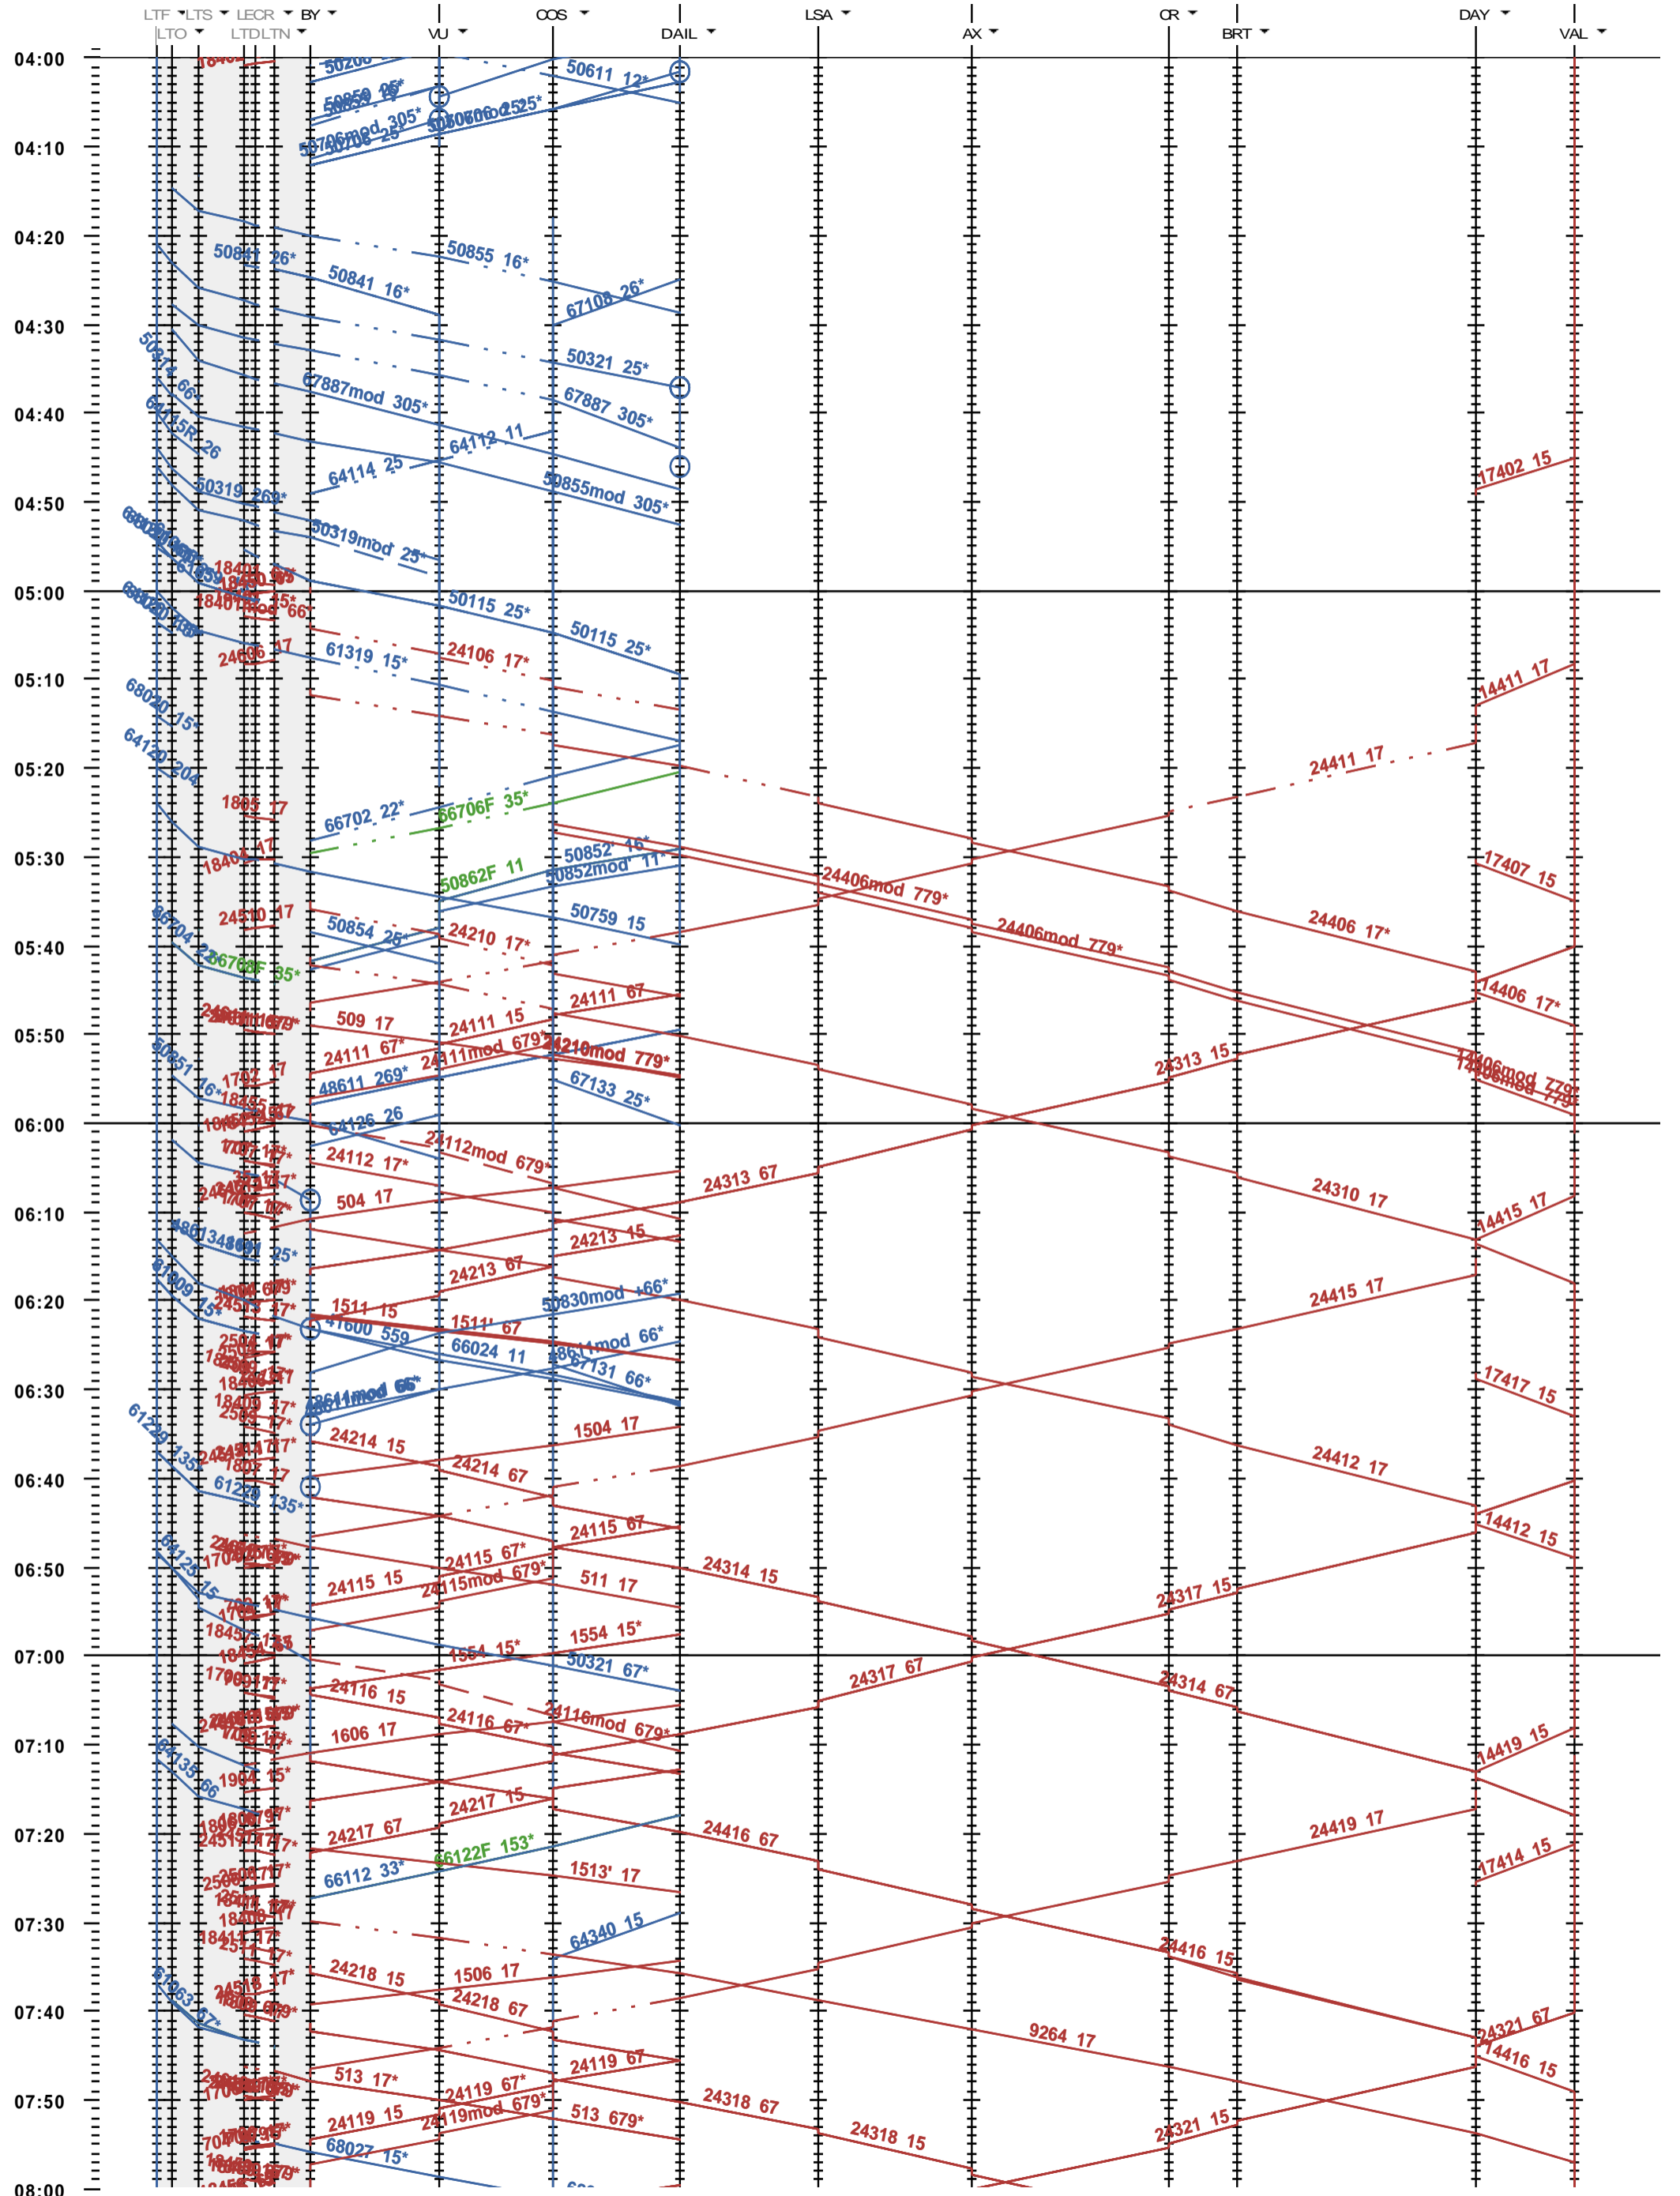

204 - Lausanne-triage - Vallorbe

Fahrplanperiode 2023 (11.12.2022 - 09.12.2023)
 Update
 Gültig ab 11.12.2022

204 - Lausanne-triage - Vallorbe

Fahrplanperiode 2023 (11.12.2022 - 09.12.2023)
Update
Gültig ab 11.12.2022