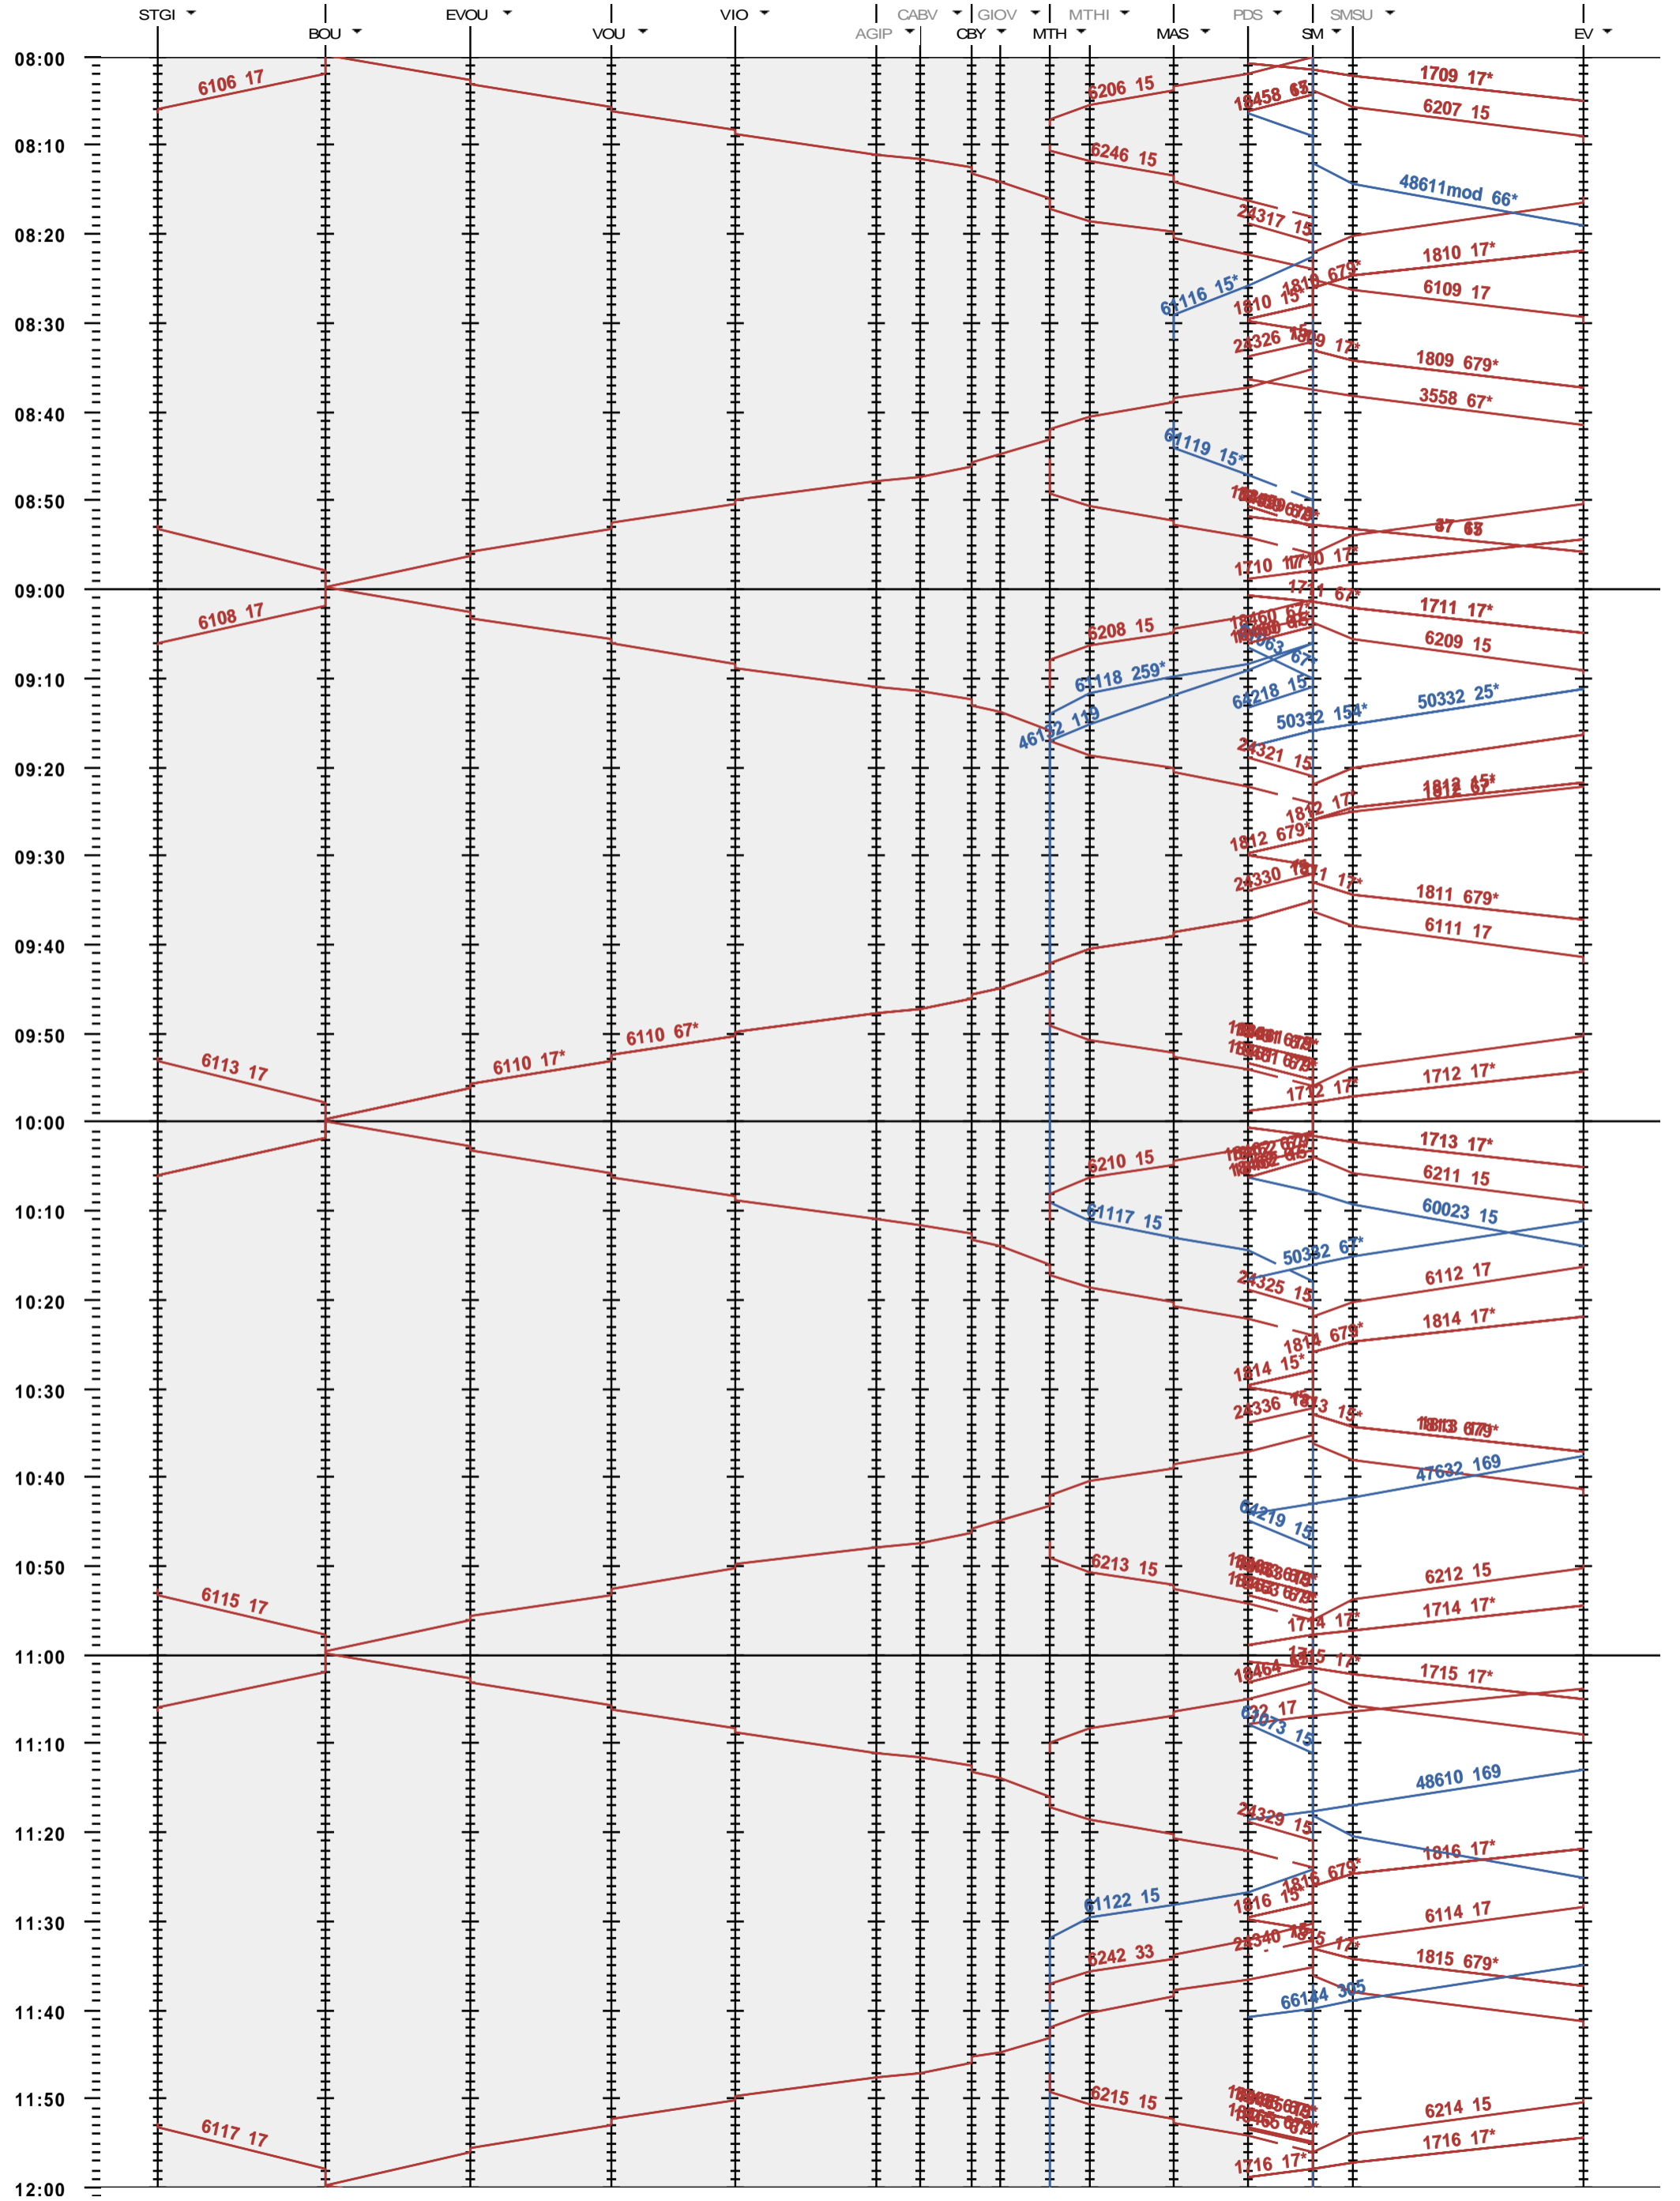

232 - St-Gingolph - St-Maurice

Fahrplanperiode 2023 (11.12.2022 - 09.12.2023)
 Update
 Gültig ab 11.12.2022

232 - St-Gingolph - St-Maurice

Fahrplanperiode 2023 (11.12.2022 - 09.12.2023)
 Update
 Gültig ab 11.12.2022

232 - St-Gingolph - St-Maurice

Fahrplanperiode 2023 (11.12.2022 - 09.12.2023)
 Update
 Gültig ab 11.12.2022