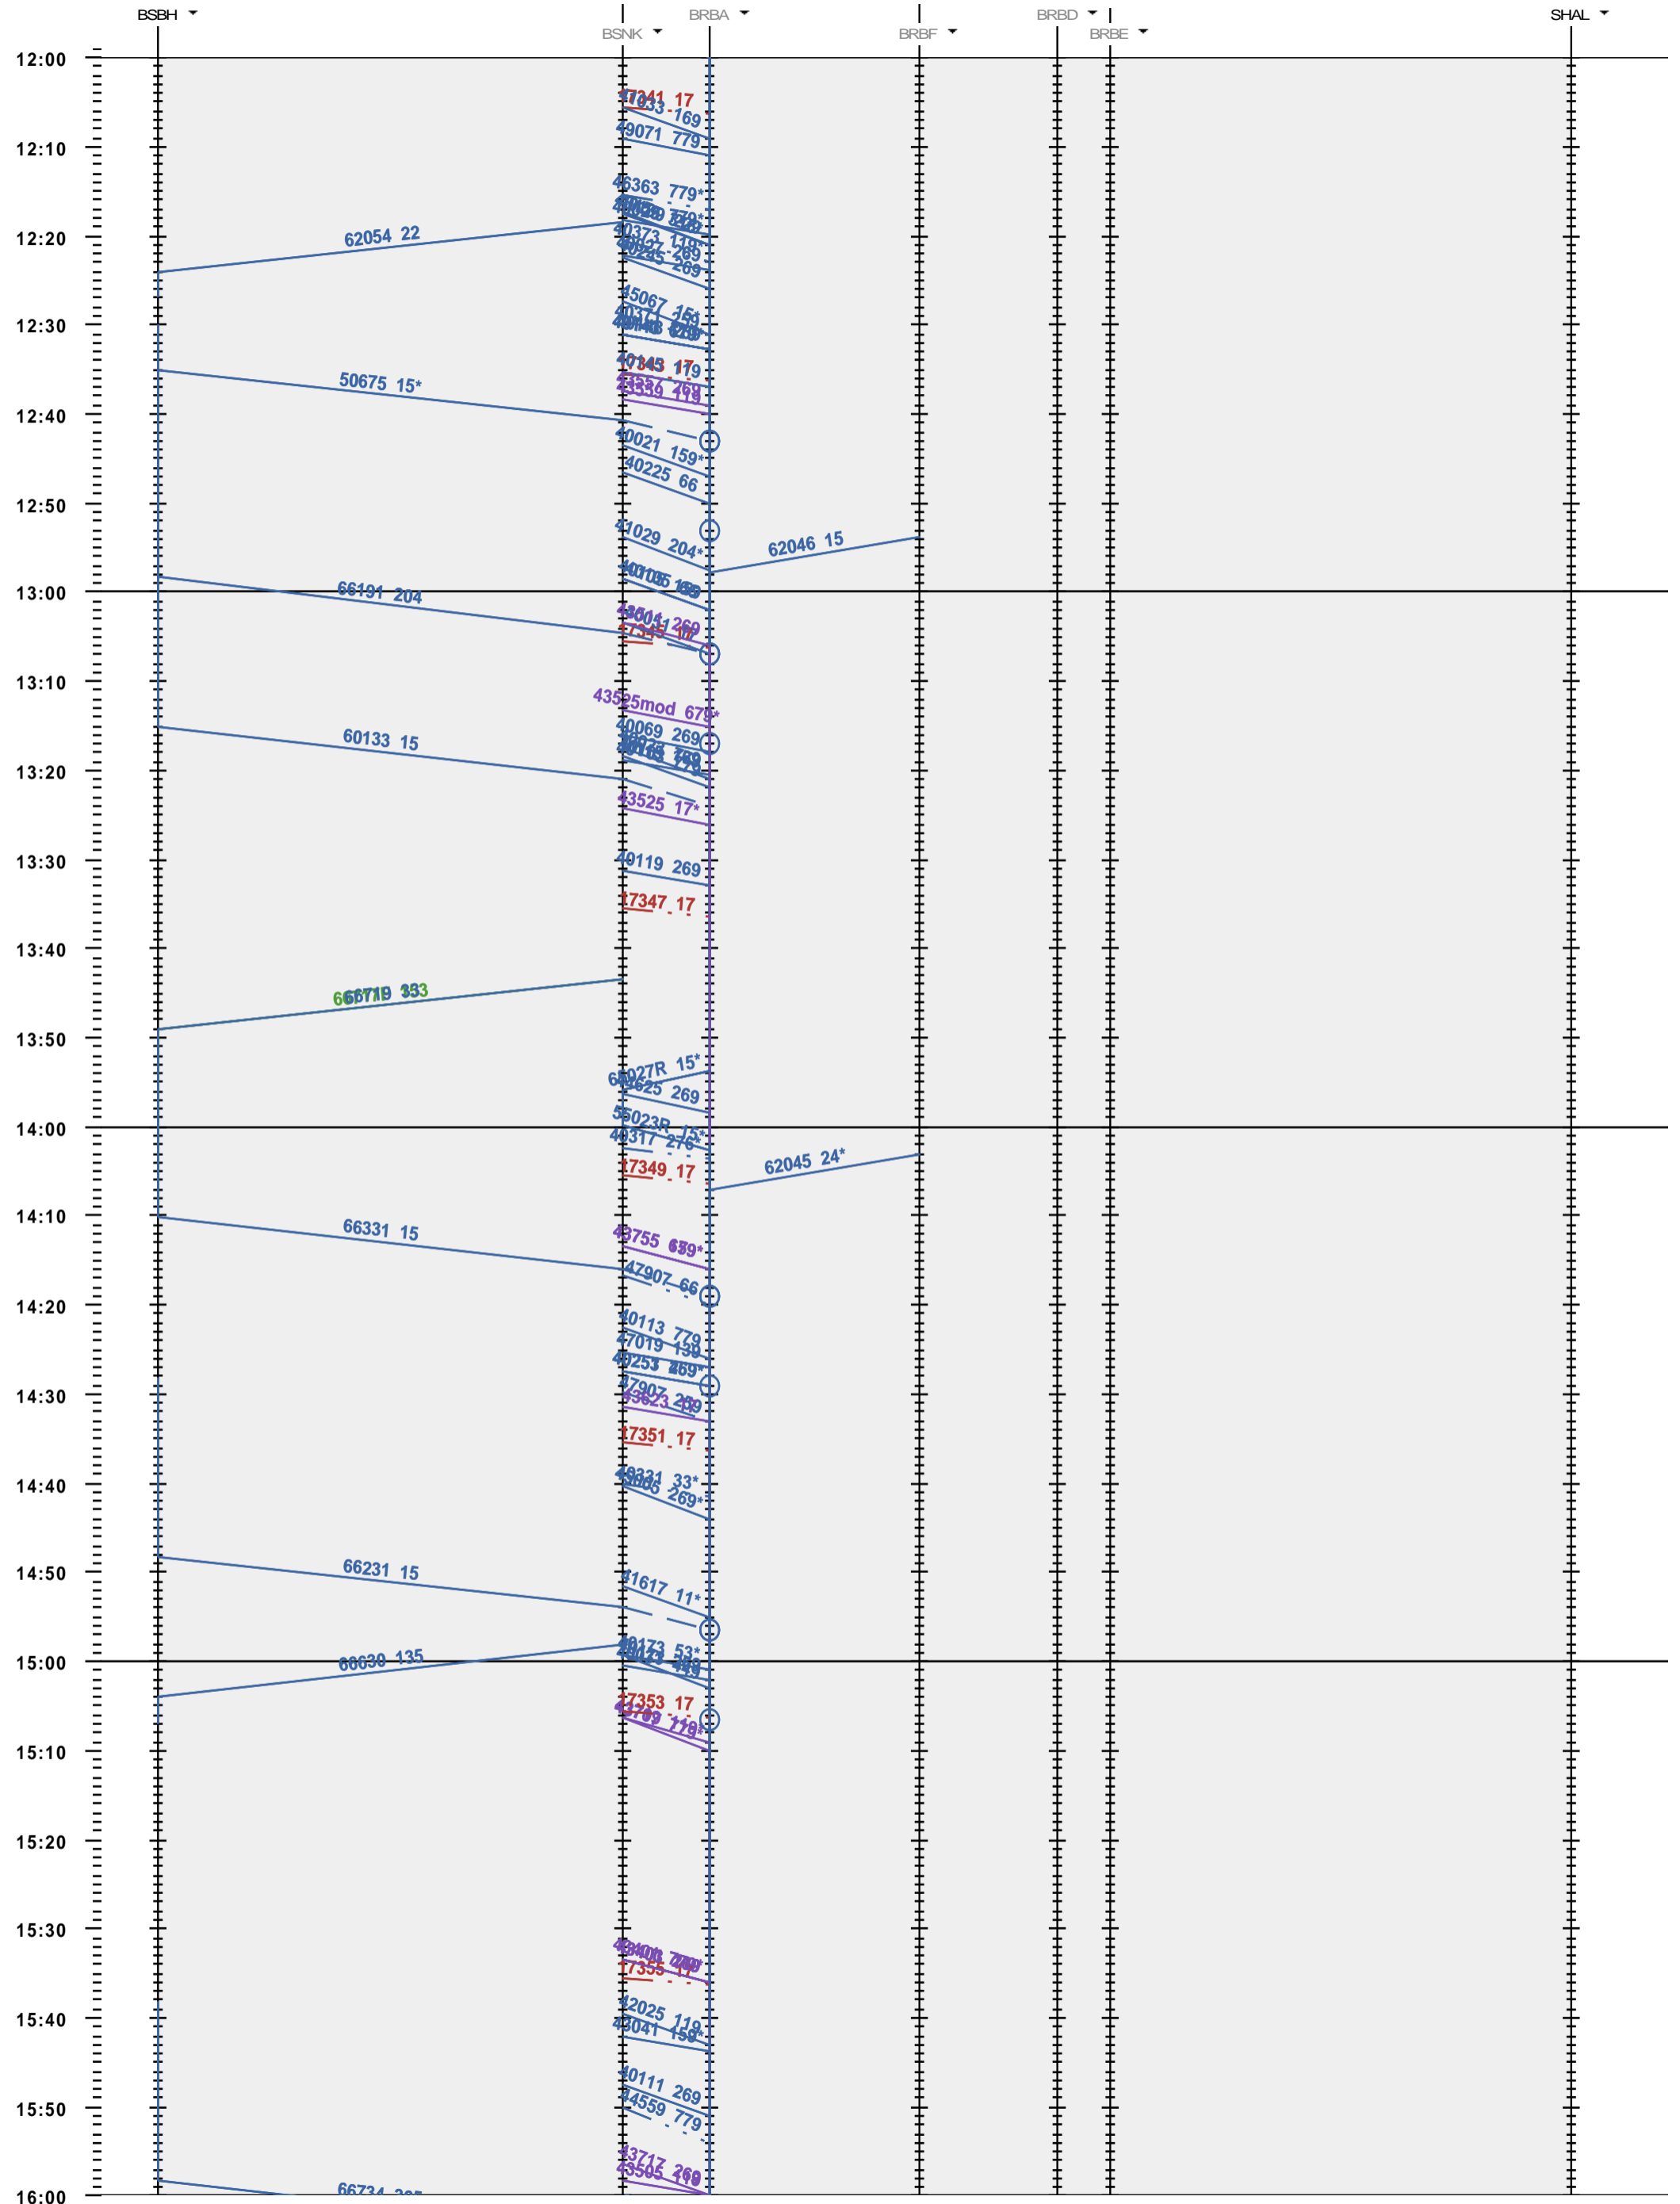

503 - Birsfelden Hafen - Basel SBB RB/A - Schweizerhalle

Fahrplanperiode 2023 (11.12.2022 - 09.12.2023)
 Update
 Gültig ab 11.12.2022

503 - Birsfelden Hafen - Basel SBB RB/A - Schweizerhalle

Fahrplanperiode 2023 (11.12.2022 - 09.12.2023)
 Update
 Gültig ab 11.12.2022

503 - Birsfelden Hafen - Basel SBB RB/A - Schweizerhalle

Fahrplanperiode 2023 (11.12.2022 - 09.12.2023)
 Update
 Gültig ab 11.12.2022