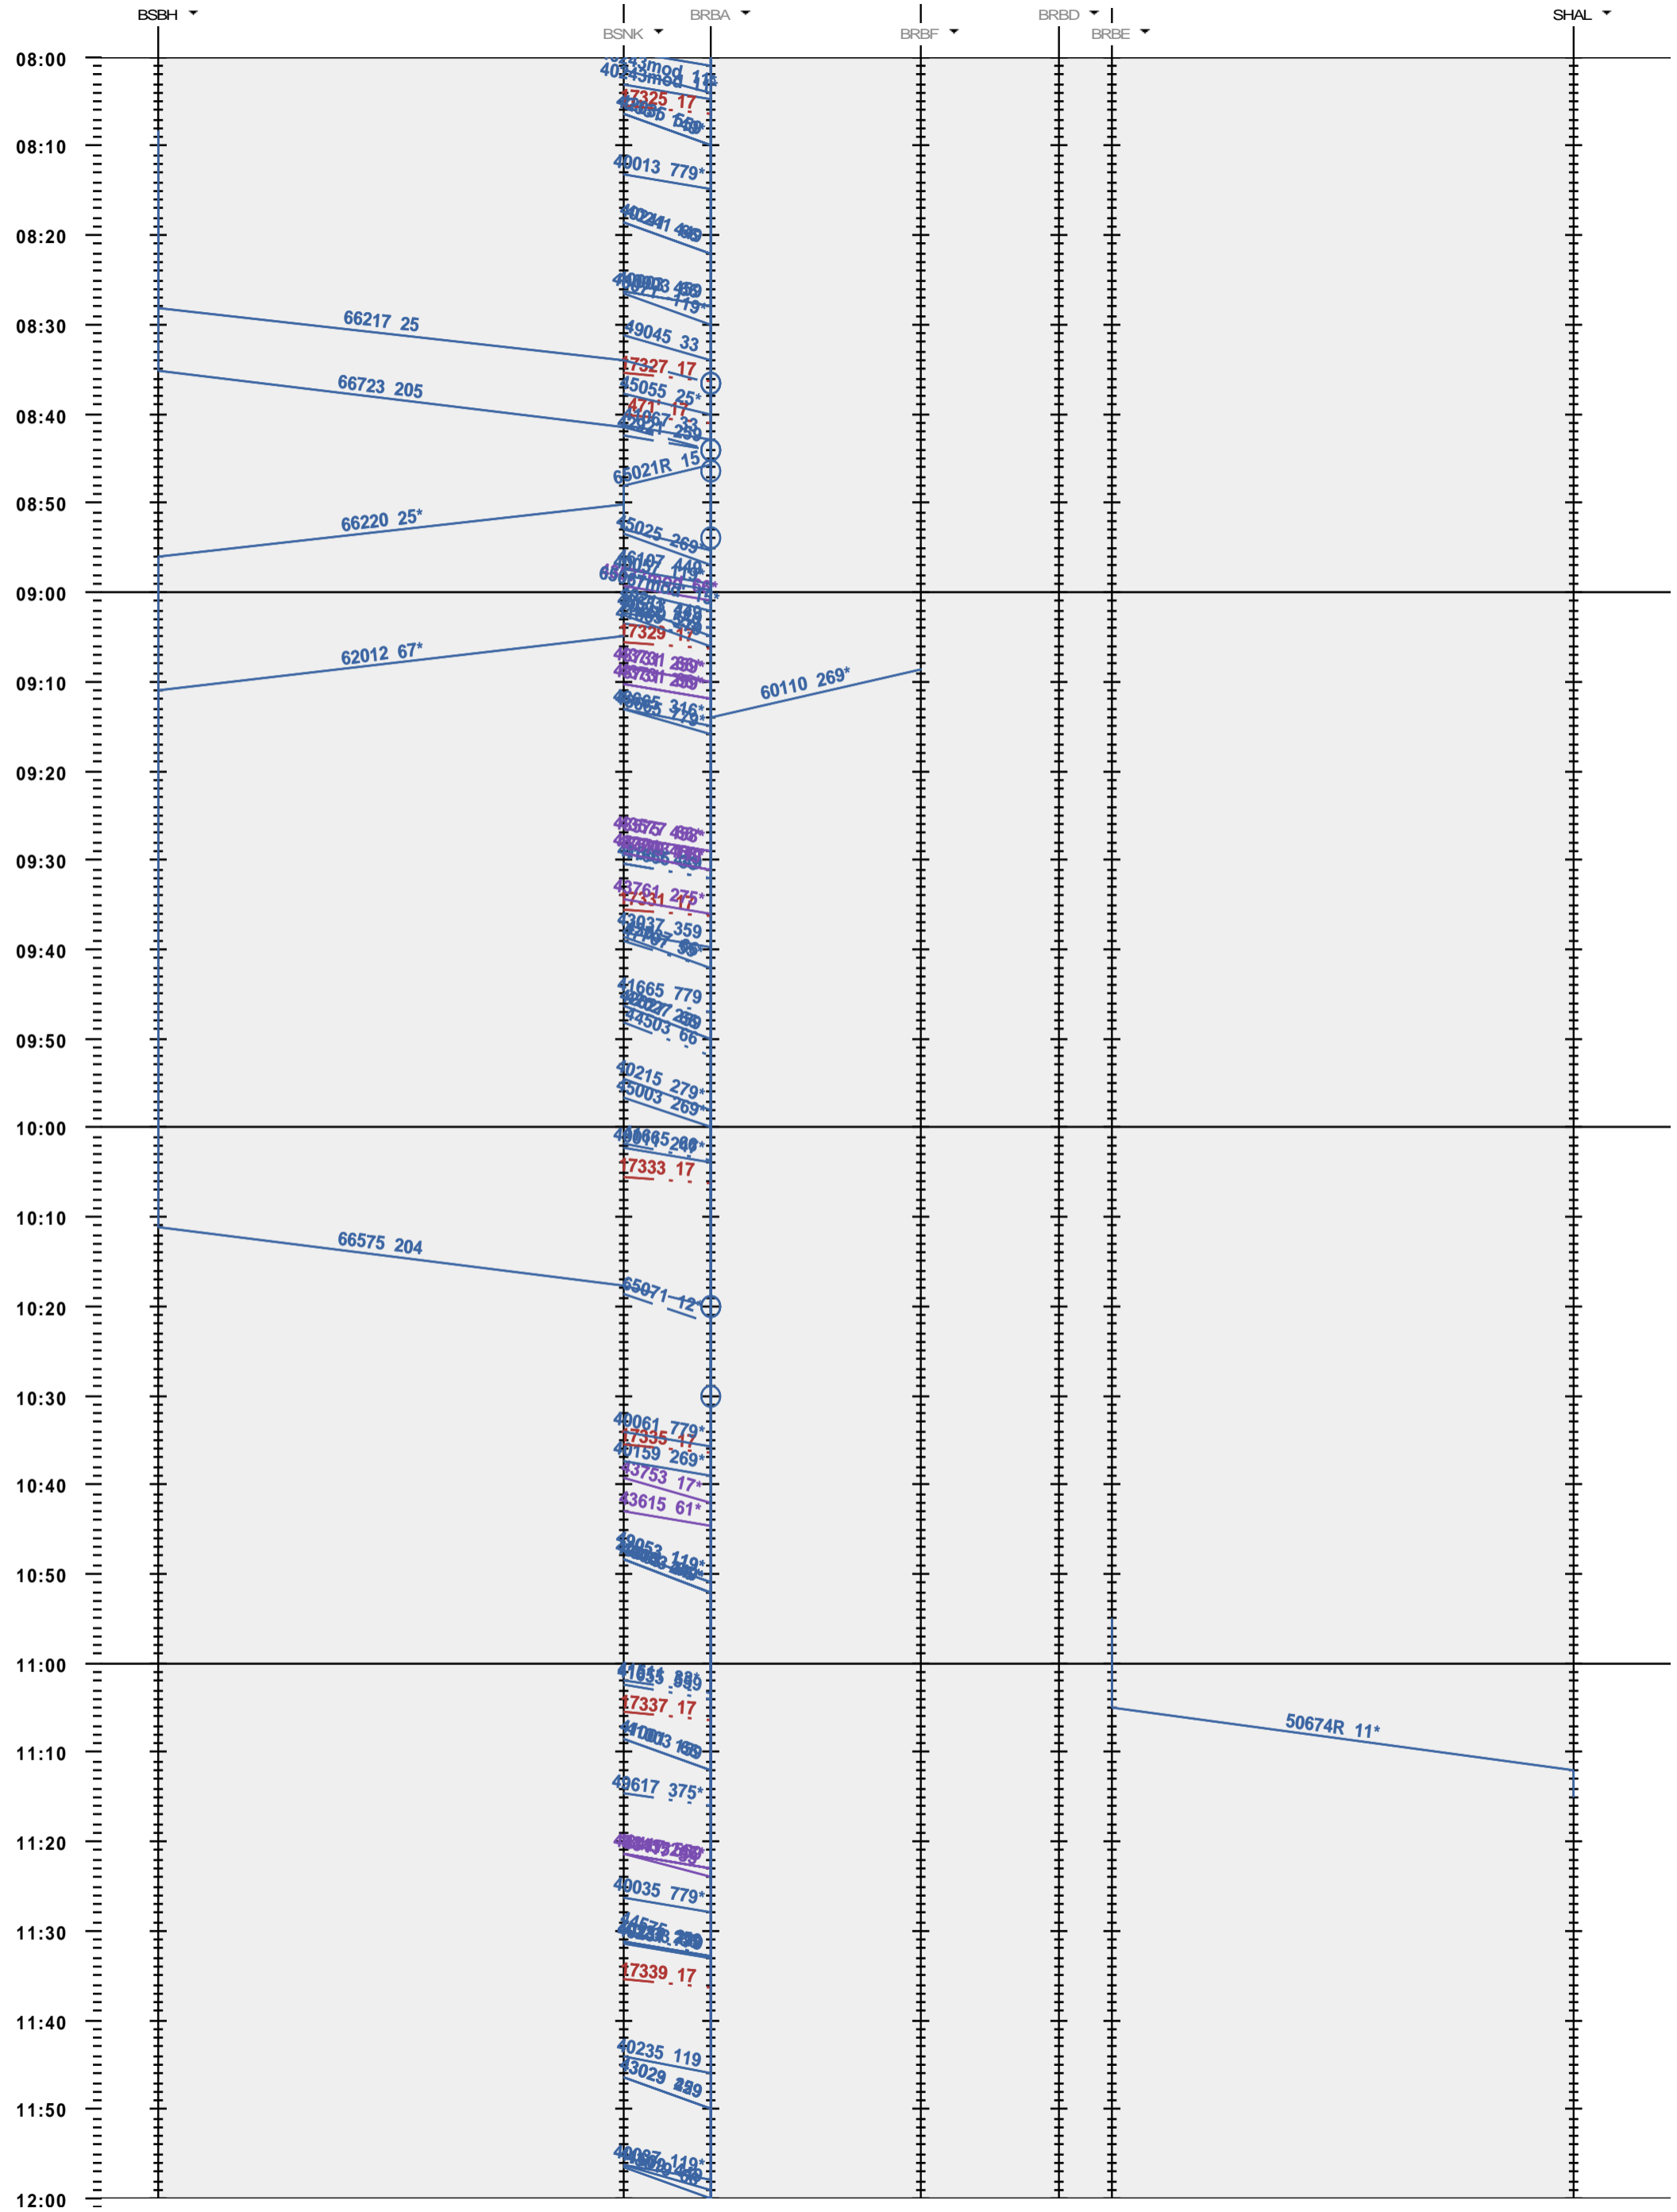

503 - Birsfelden Hafen - Basel SBB RB/A - Schweizerhalle

Fahrplanperiode 2023 (11.12.2022 - 09.12.2023)
 Update
 Gültig ab 11.12.2022

503 - Birsfelden Hafen - Basel SBB RB/A - Schweizerhalle

Fahrplanperiode 2023 (11.12.2022 - 09.12.2023)
 Update
 Gültig ab 11.12.2022

503 - Birsfelden Hafen - Basel SBB RB/A - Schweizerhalle

Fahrplanperiode 2023 (11.12.2022 - 09.12.2023)
 Update
 Gültig ab 11.12.2022