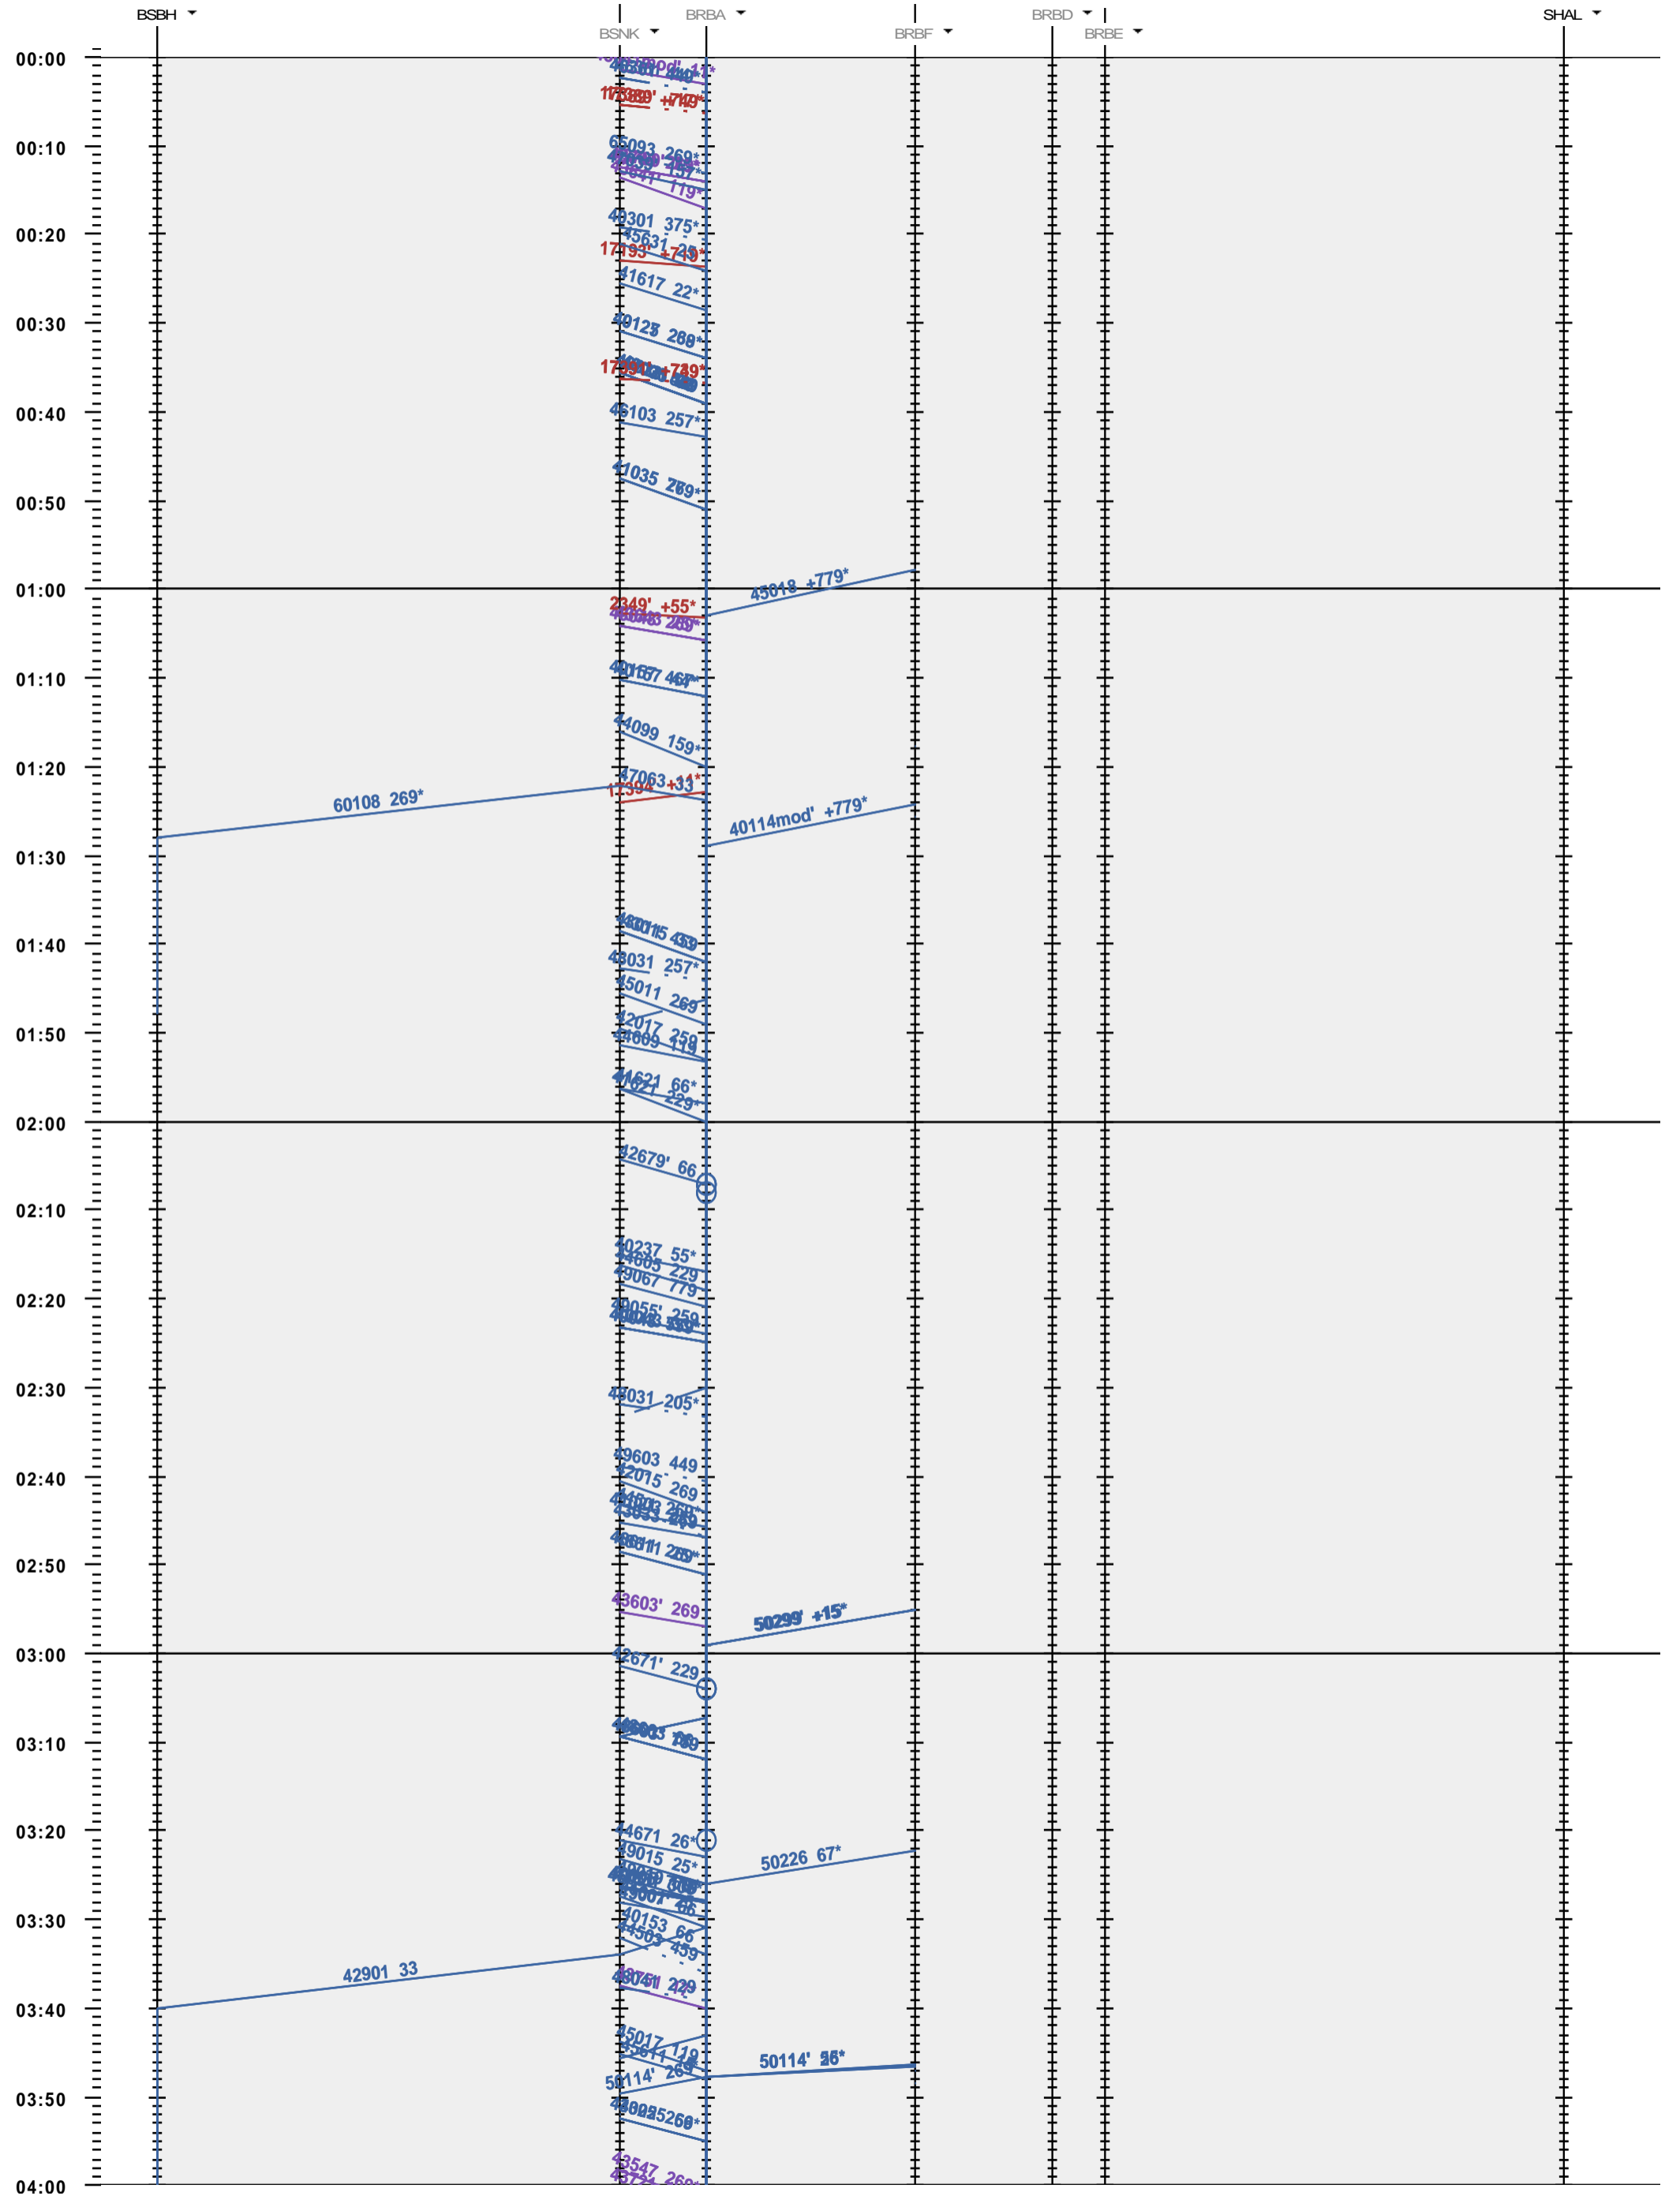

503 - Birsfelden Hafen - Basel SBB RB/A - Schweizerhalle

Fahrplanperiode 2023 (11.12.2022 - 09.12.2023)
 Update
 Gültig ab 11.12.2022

503 - Birsfelden Hafen - Basel SBB RB/A - Schweizerhalle

Fahrplanperiode 2023 (11.12.2022 - 09.12.2023)
 Update
 Gültig ab 11.12.2022

503 - Birsfelden Hafen - Basel SBB RB/A - Schweizerhalle

Fahrplanperiode 2023 (11.12.2022 - 09.12.2023)
 Update
 Gültig ab 11.12.2022