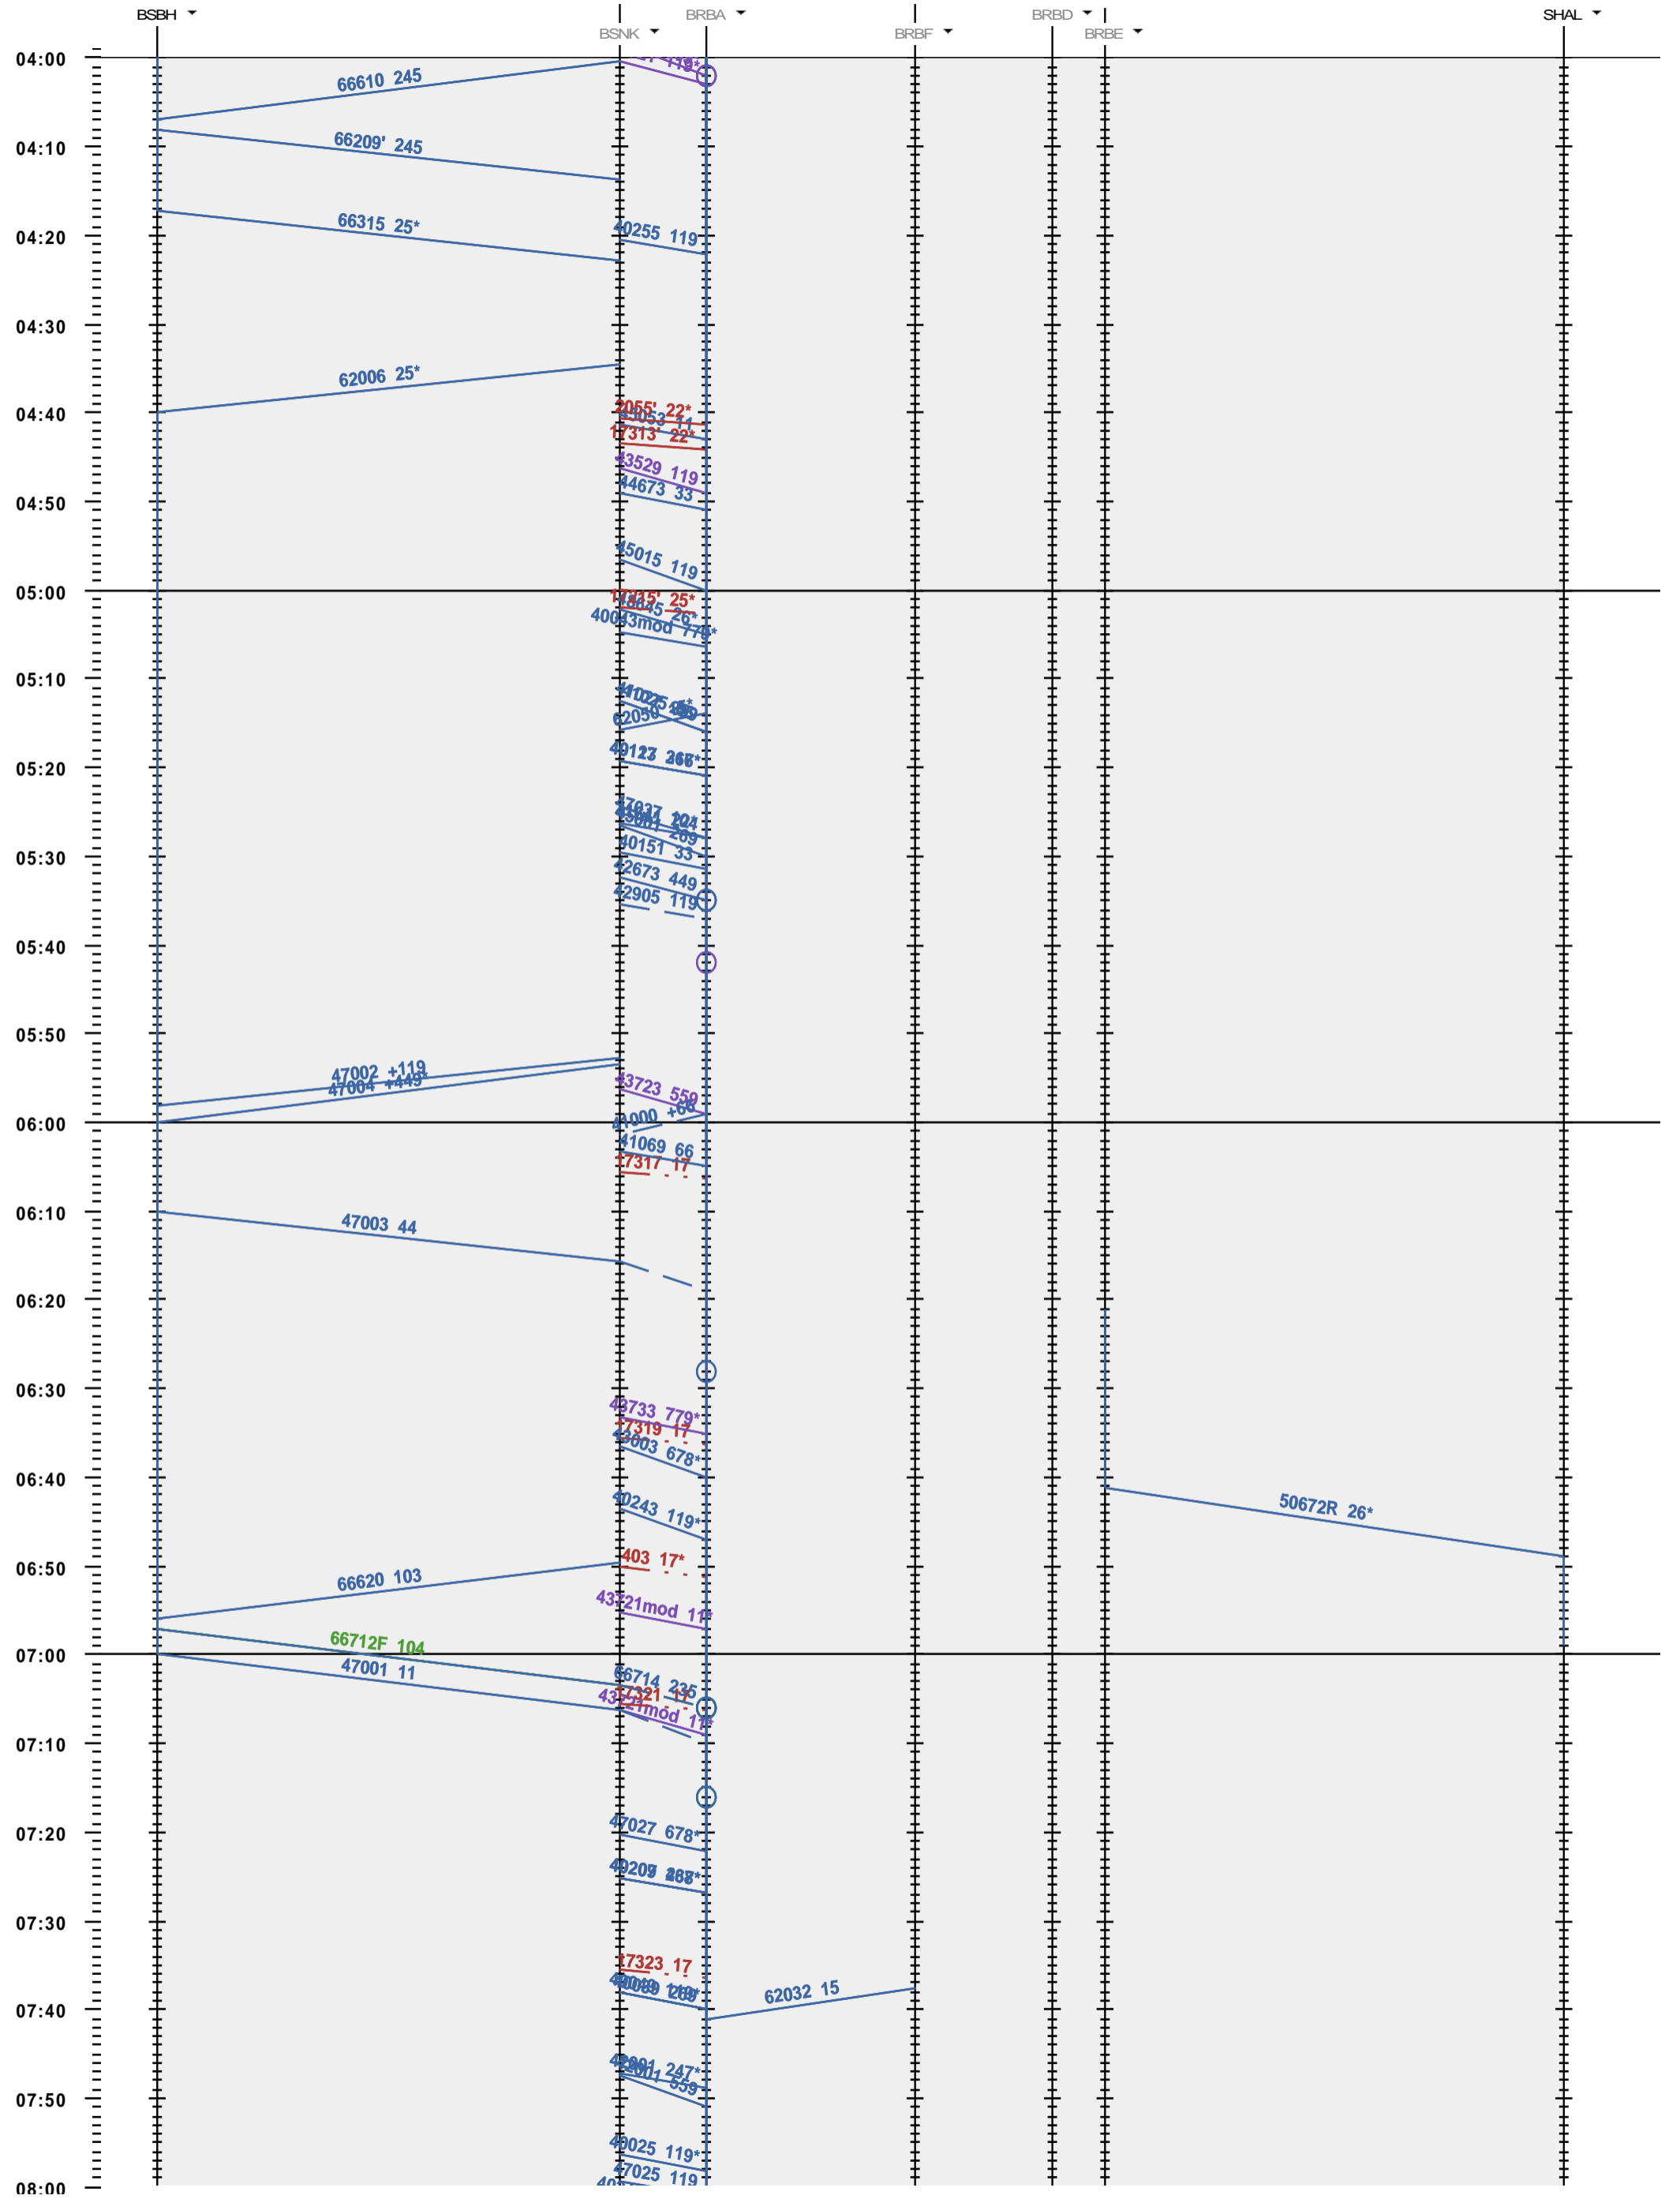

503 - Birsfelden Hafen - Basel SBB RB/A - Schweizerhalle

Fahrplanperiode 2023 (11.12.2022 - 09.12.2023)
 Update
 Gültig ab 11.12.2022

503 - Birsfelden Hafen - Basel SBB RB/A - Schweizerhalle

Fahrplanperiode 2023 (11.12.2022 - 09.12.2023)
 Update
 Gültig ab 11.12.2022

503 - Birsfelden Hafen - Basel SBB RB/A - Schweizerhalle

Fahrplanperiode 2023 (11.12.2022 - 09.12.2023)
 Update
 Gültig ab 11.12.2022