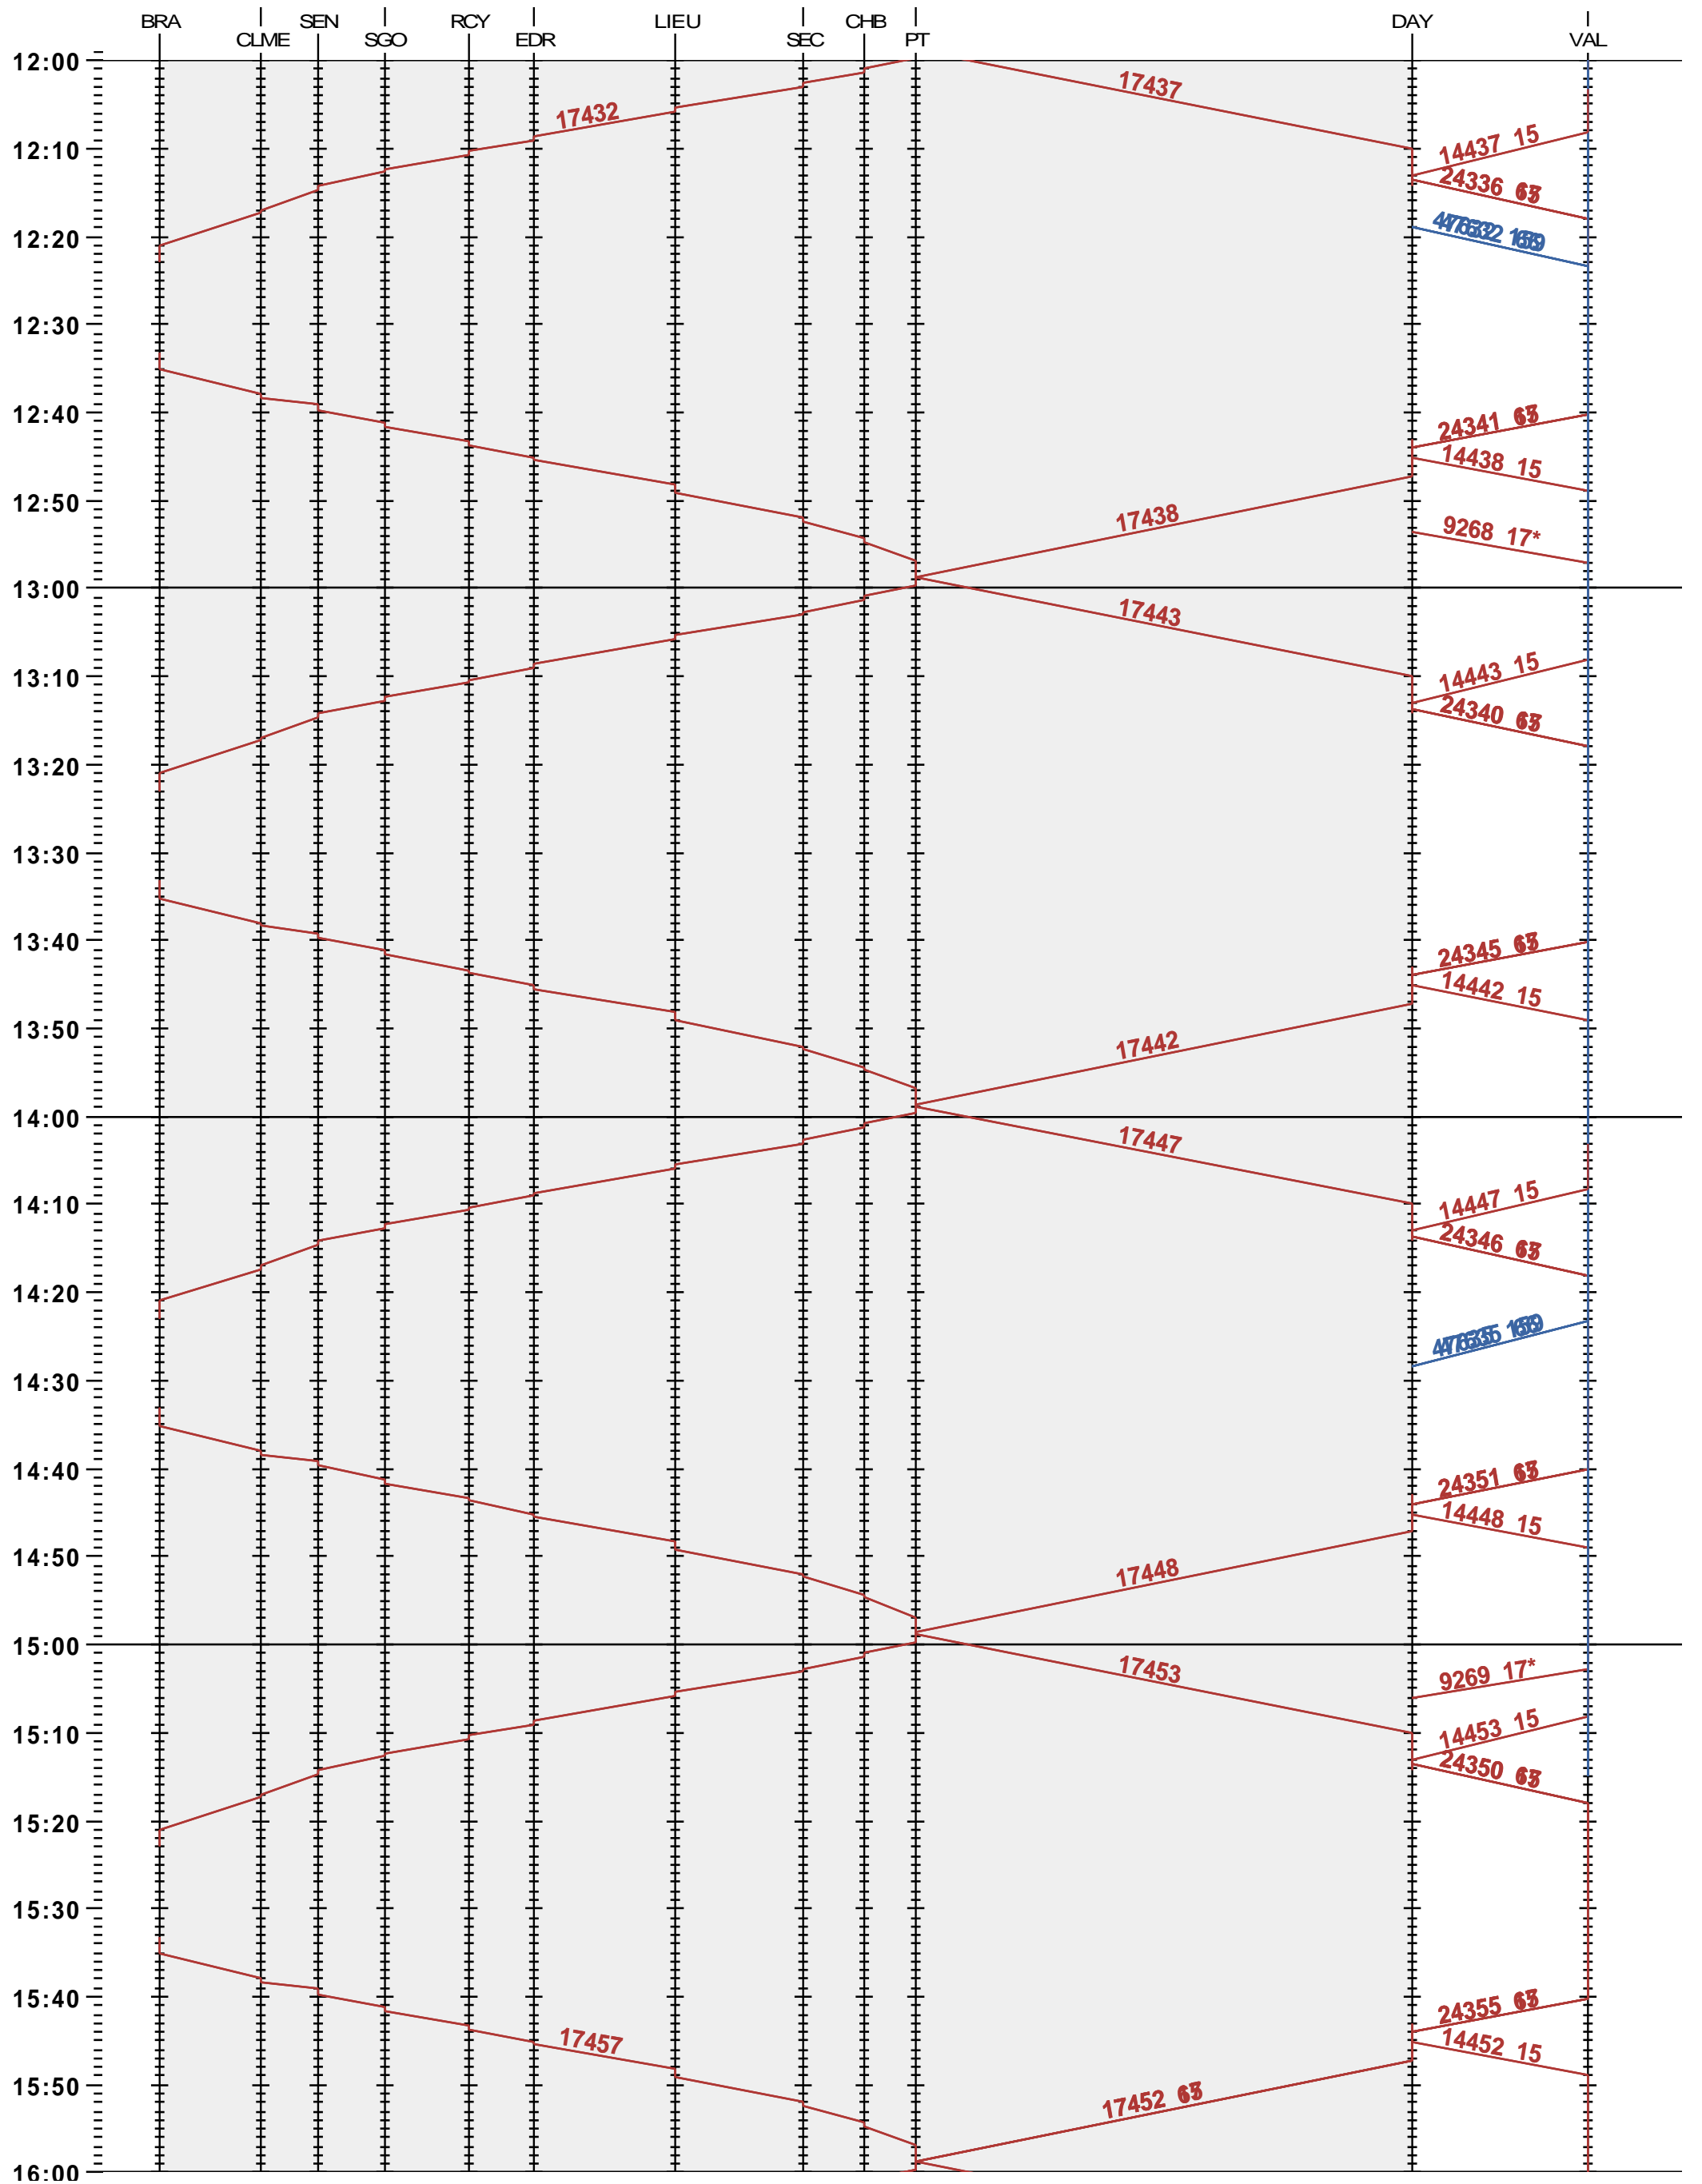

201 - Le Brassus - Vallorbe

Fahrplanperiode 2024 (10.12.2023 – 14.12.2024)

Update

Gültig ab 10.12.2023

201 - Le Brassus - Vallorbe

Fahrplanperiode 2024 (10.12.2023 – 14.12.2024)

Update

Gültig ab 10.12.2023