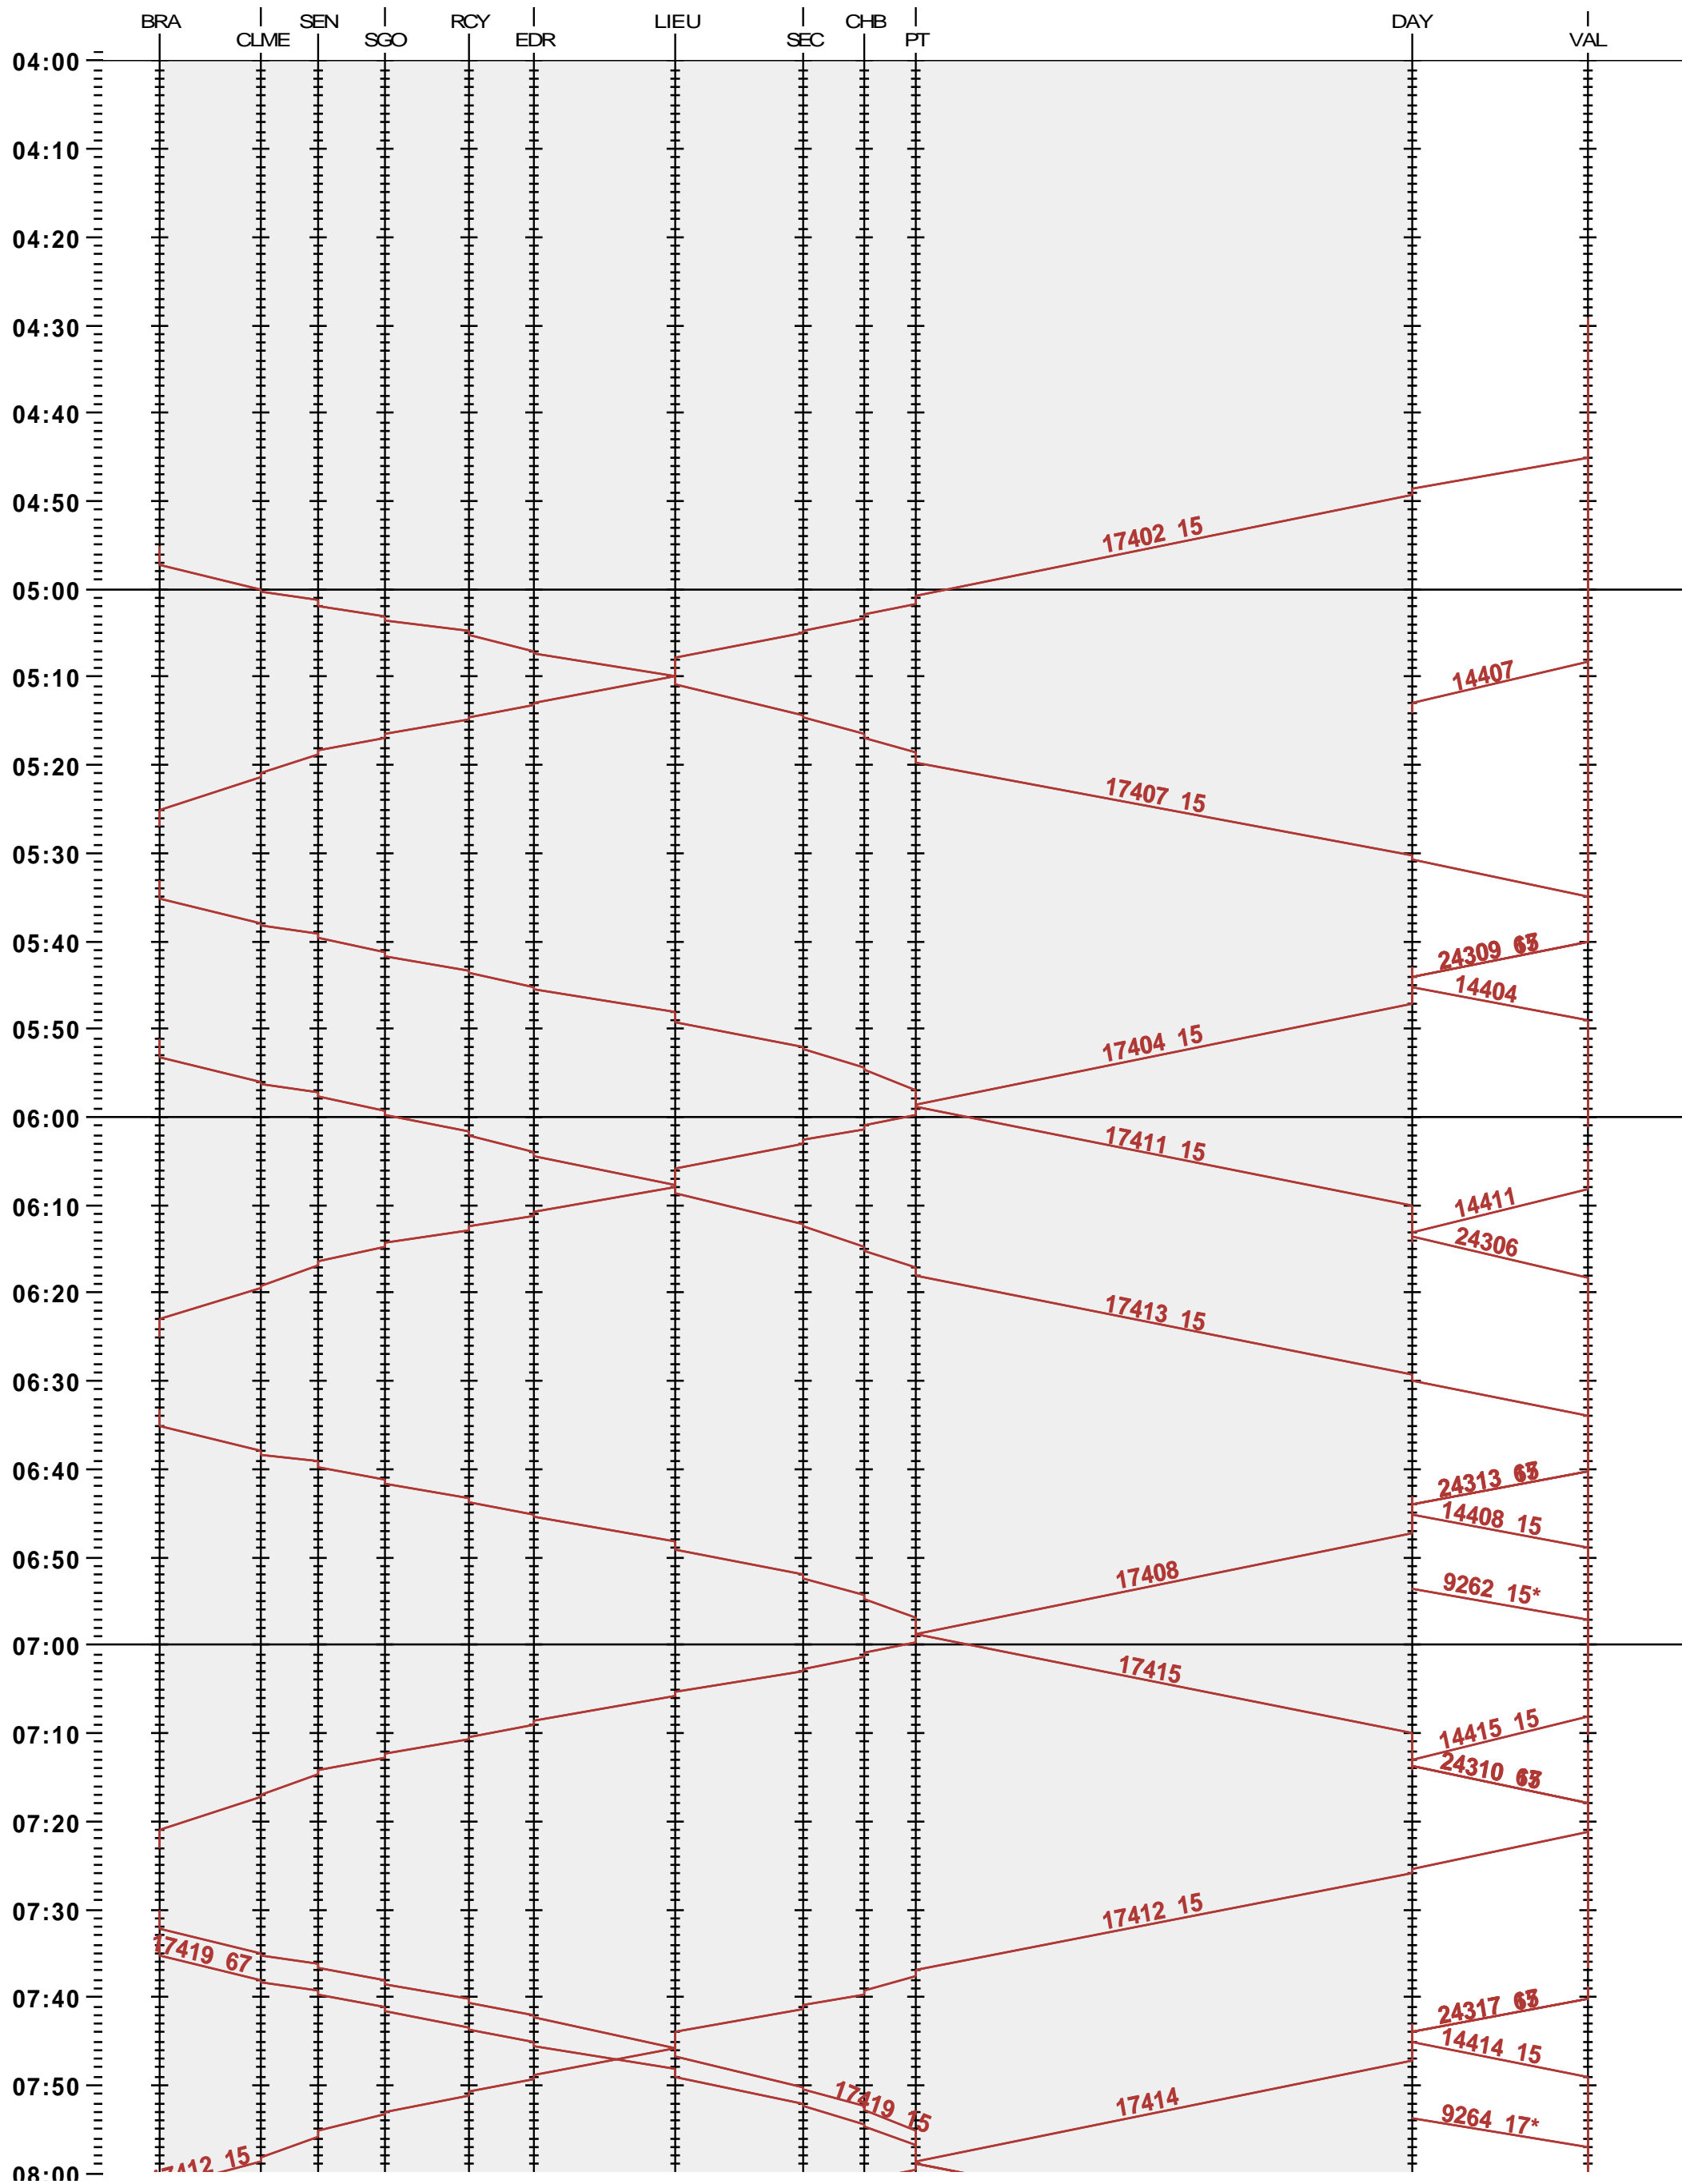

201 - Le Brassus - Vallorbe

Fahrplanperiode 2024 (10.12.2023 – 14.12.2024)

Update

Gültig ab 10.12.2023

201 - Le Brassus - Vallorbe

Fahrplanperiode 2024 (10.12.2023 – 14.12.2024)

Update

Gültig ab 10.12.2023