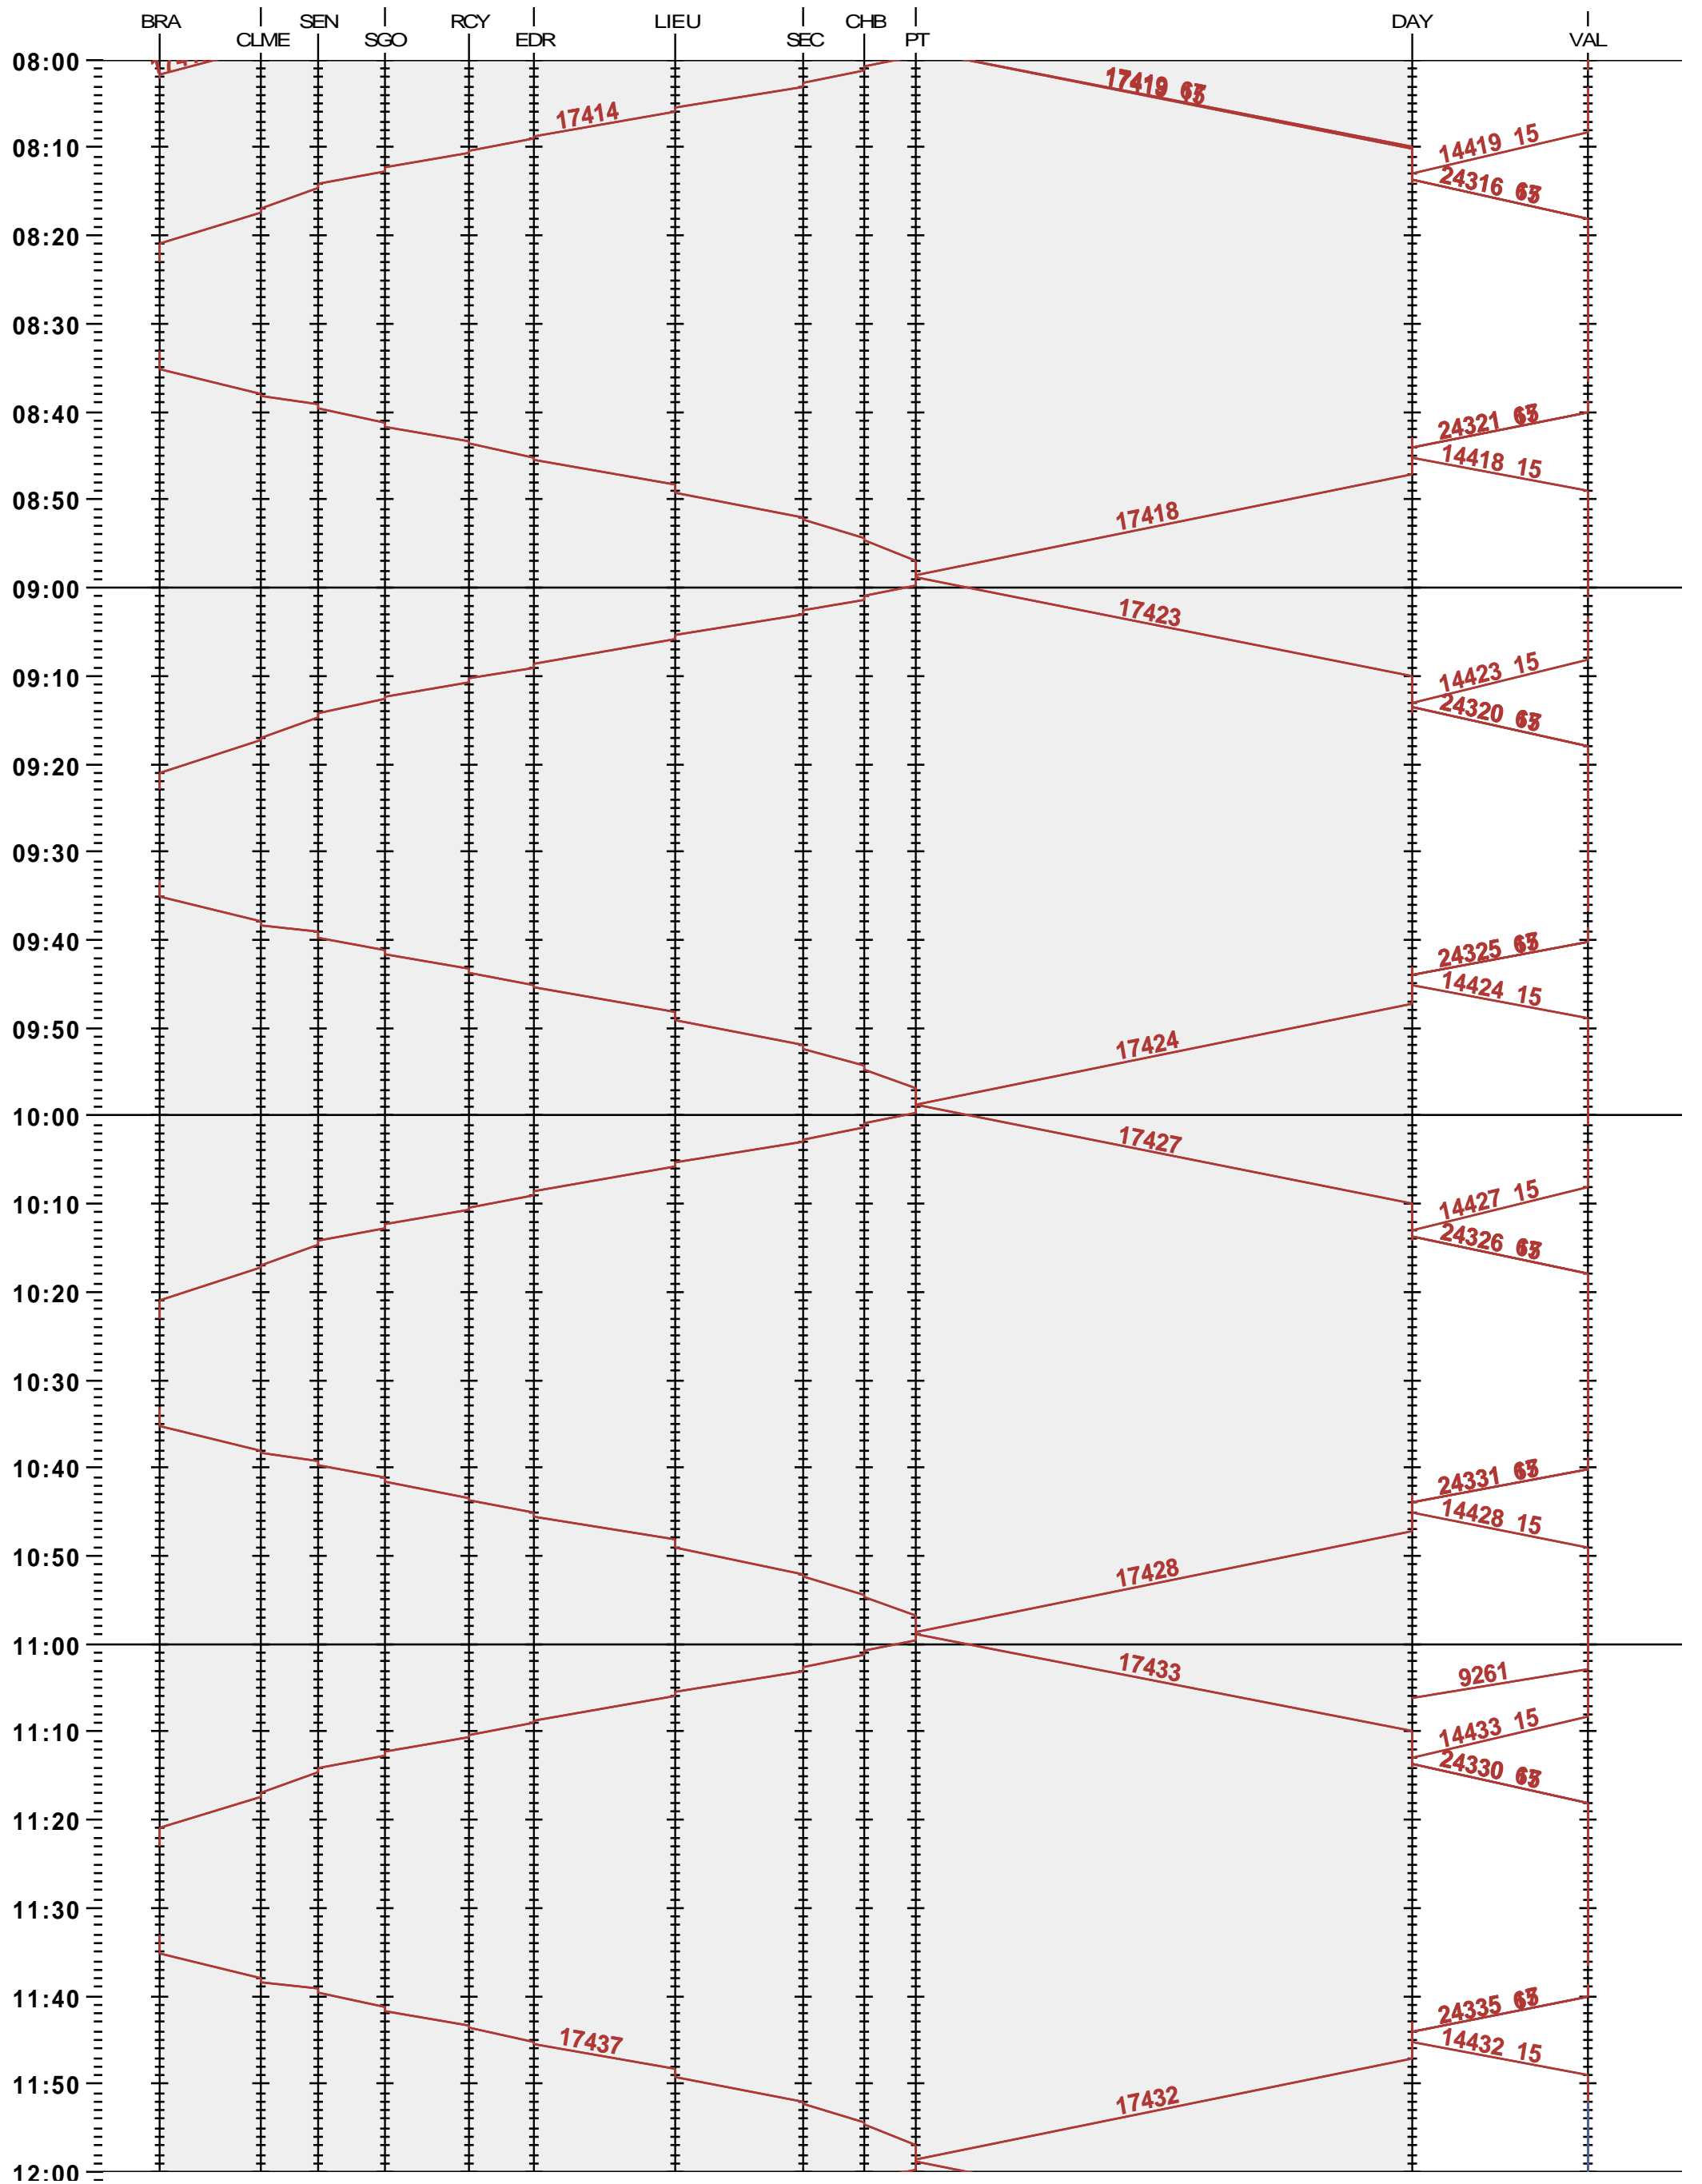

201 - Le Brassus - Vallorbe

Fahrplanperiode 2024 (10.12.2023 – 14.12.2024)

Update

Gültig ab 10.12.2023

201 - Le Brassus - Vallorbe

Fahrplanperiode 2024 (10.12.2023 – 14.12.2024)

Update

Gültig ab 10.12.2023