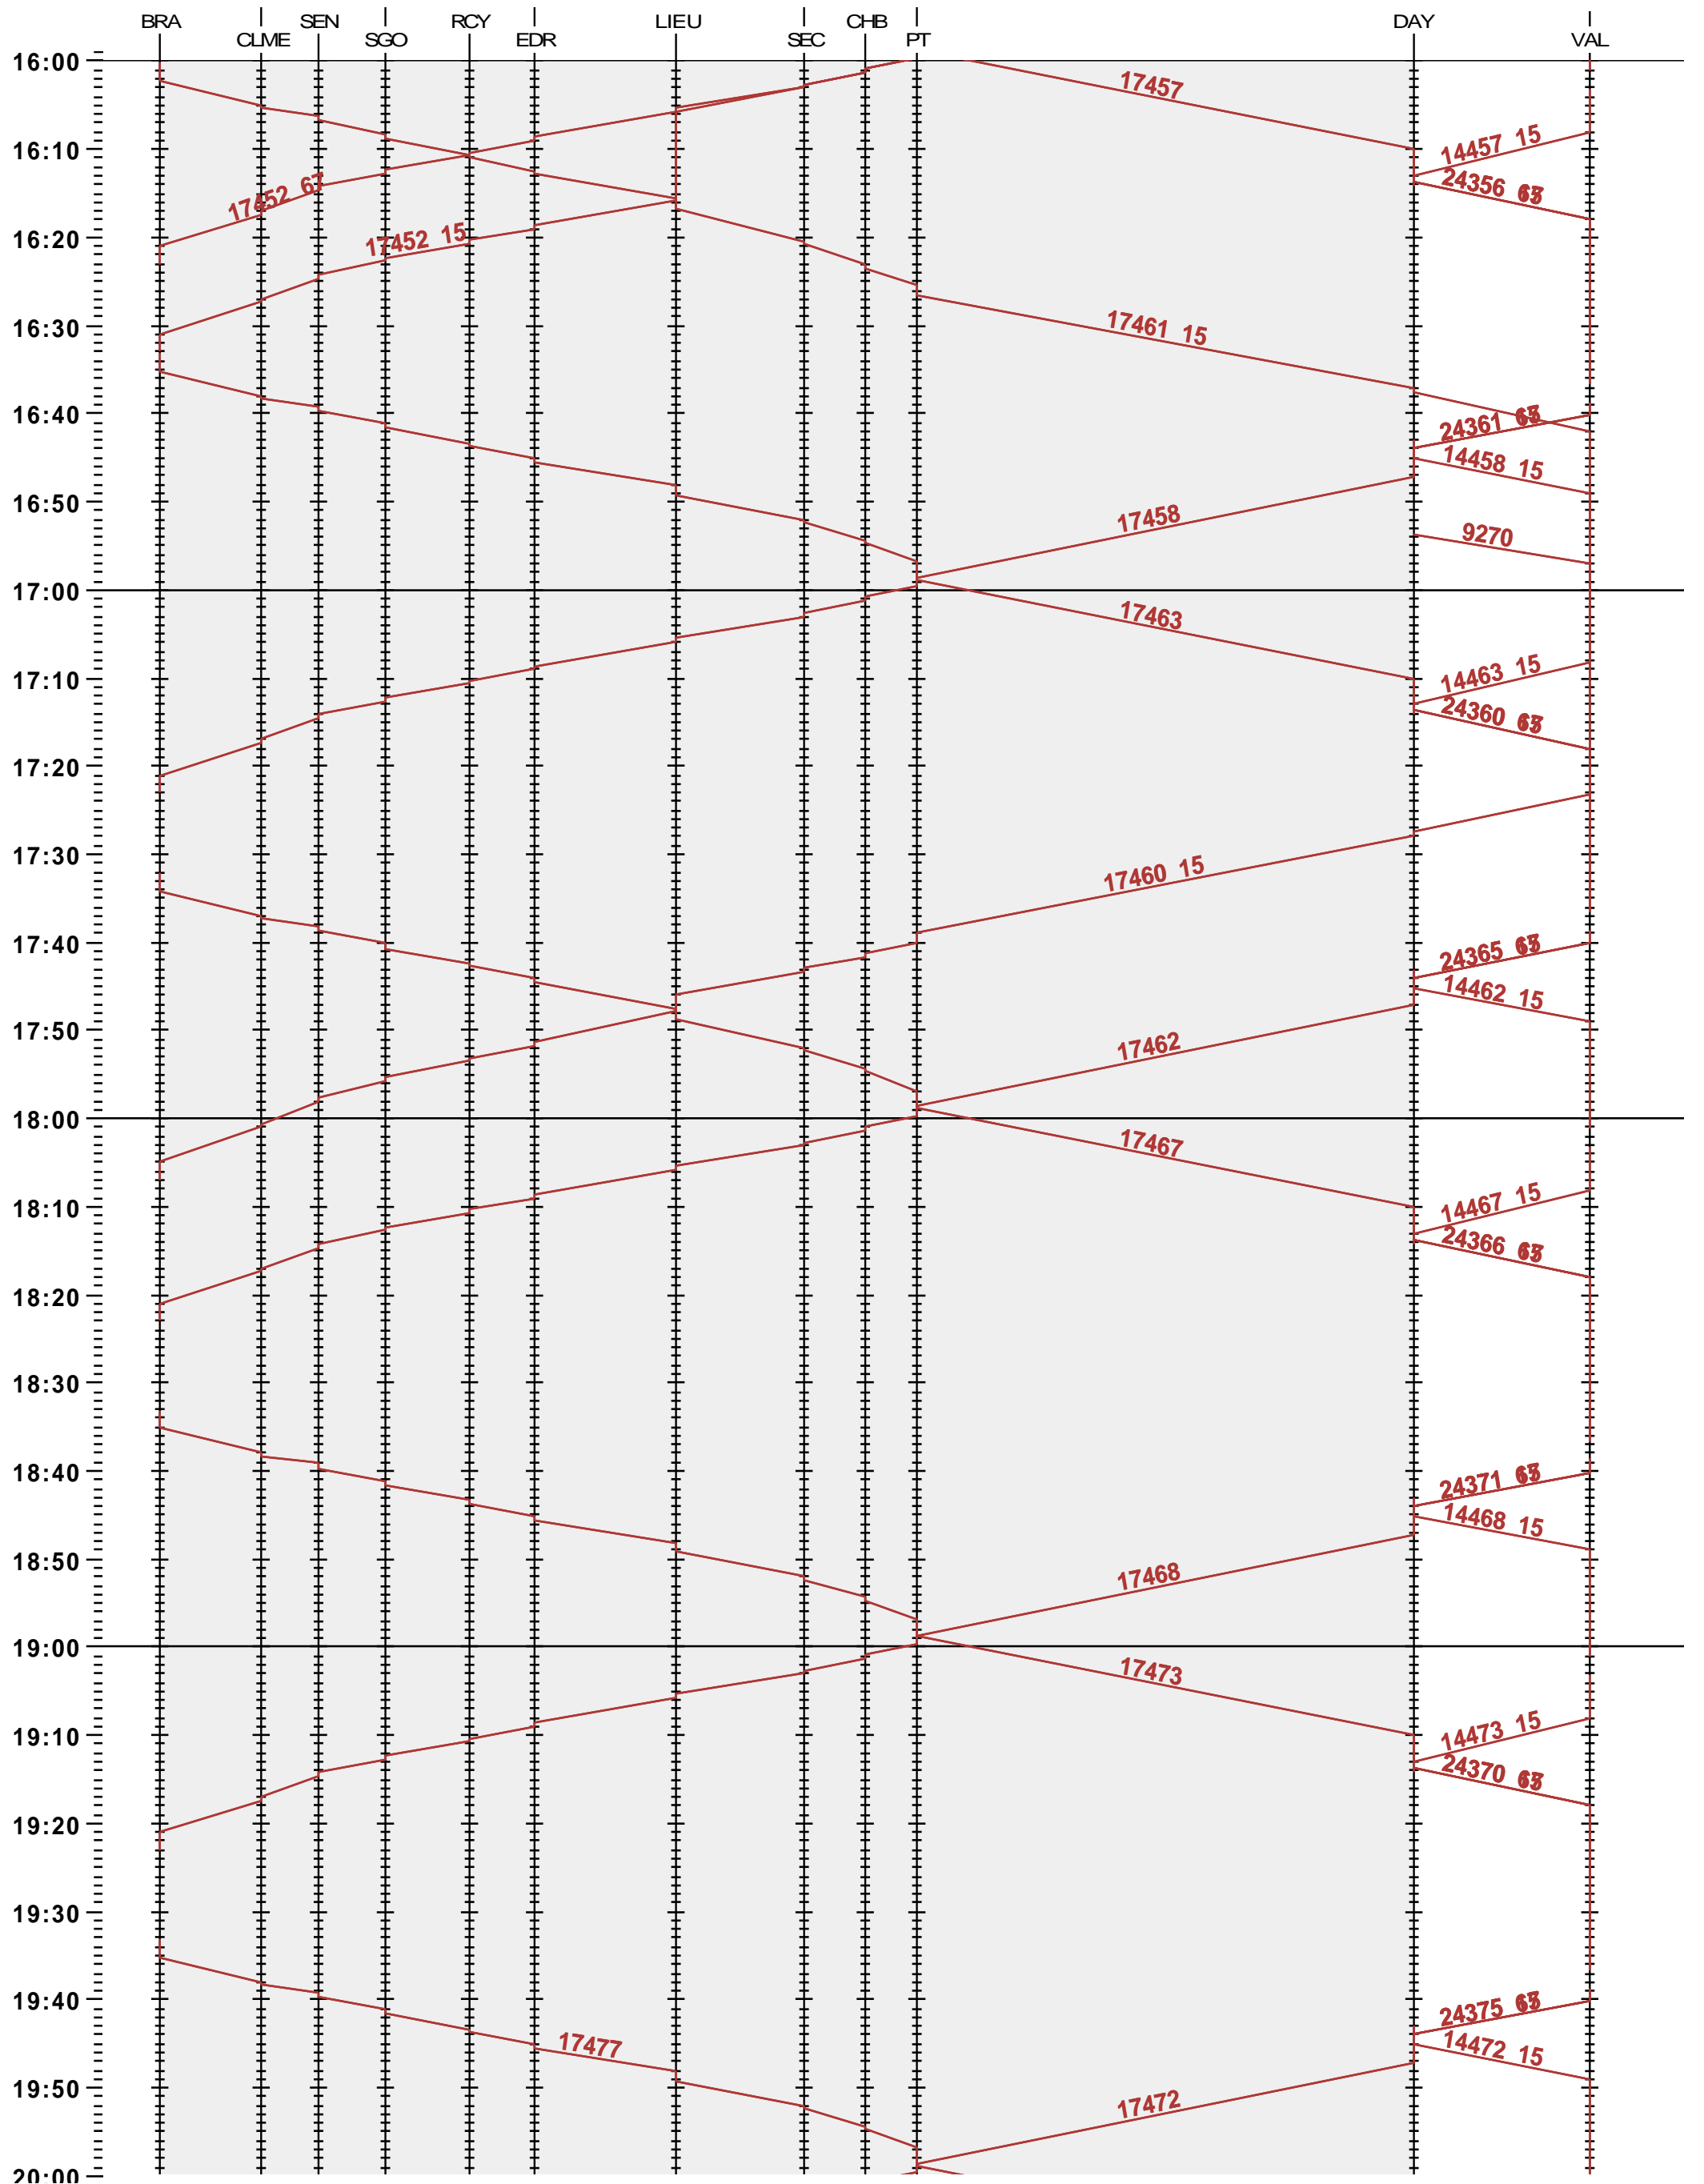

201 - Le Brassus - Vallorbe

Fahrplanperiode 2024 (10.12.2023 – 14.12.2024)

Update

Gültig ab 10.12.2023

201 - Le Brassus - Vallorbe

Fahrplanperiode 2024 (10.12.2023 – 14.12.2024)

Update

Gültig ab 10.12.2023