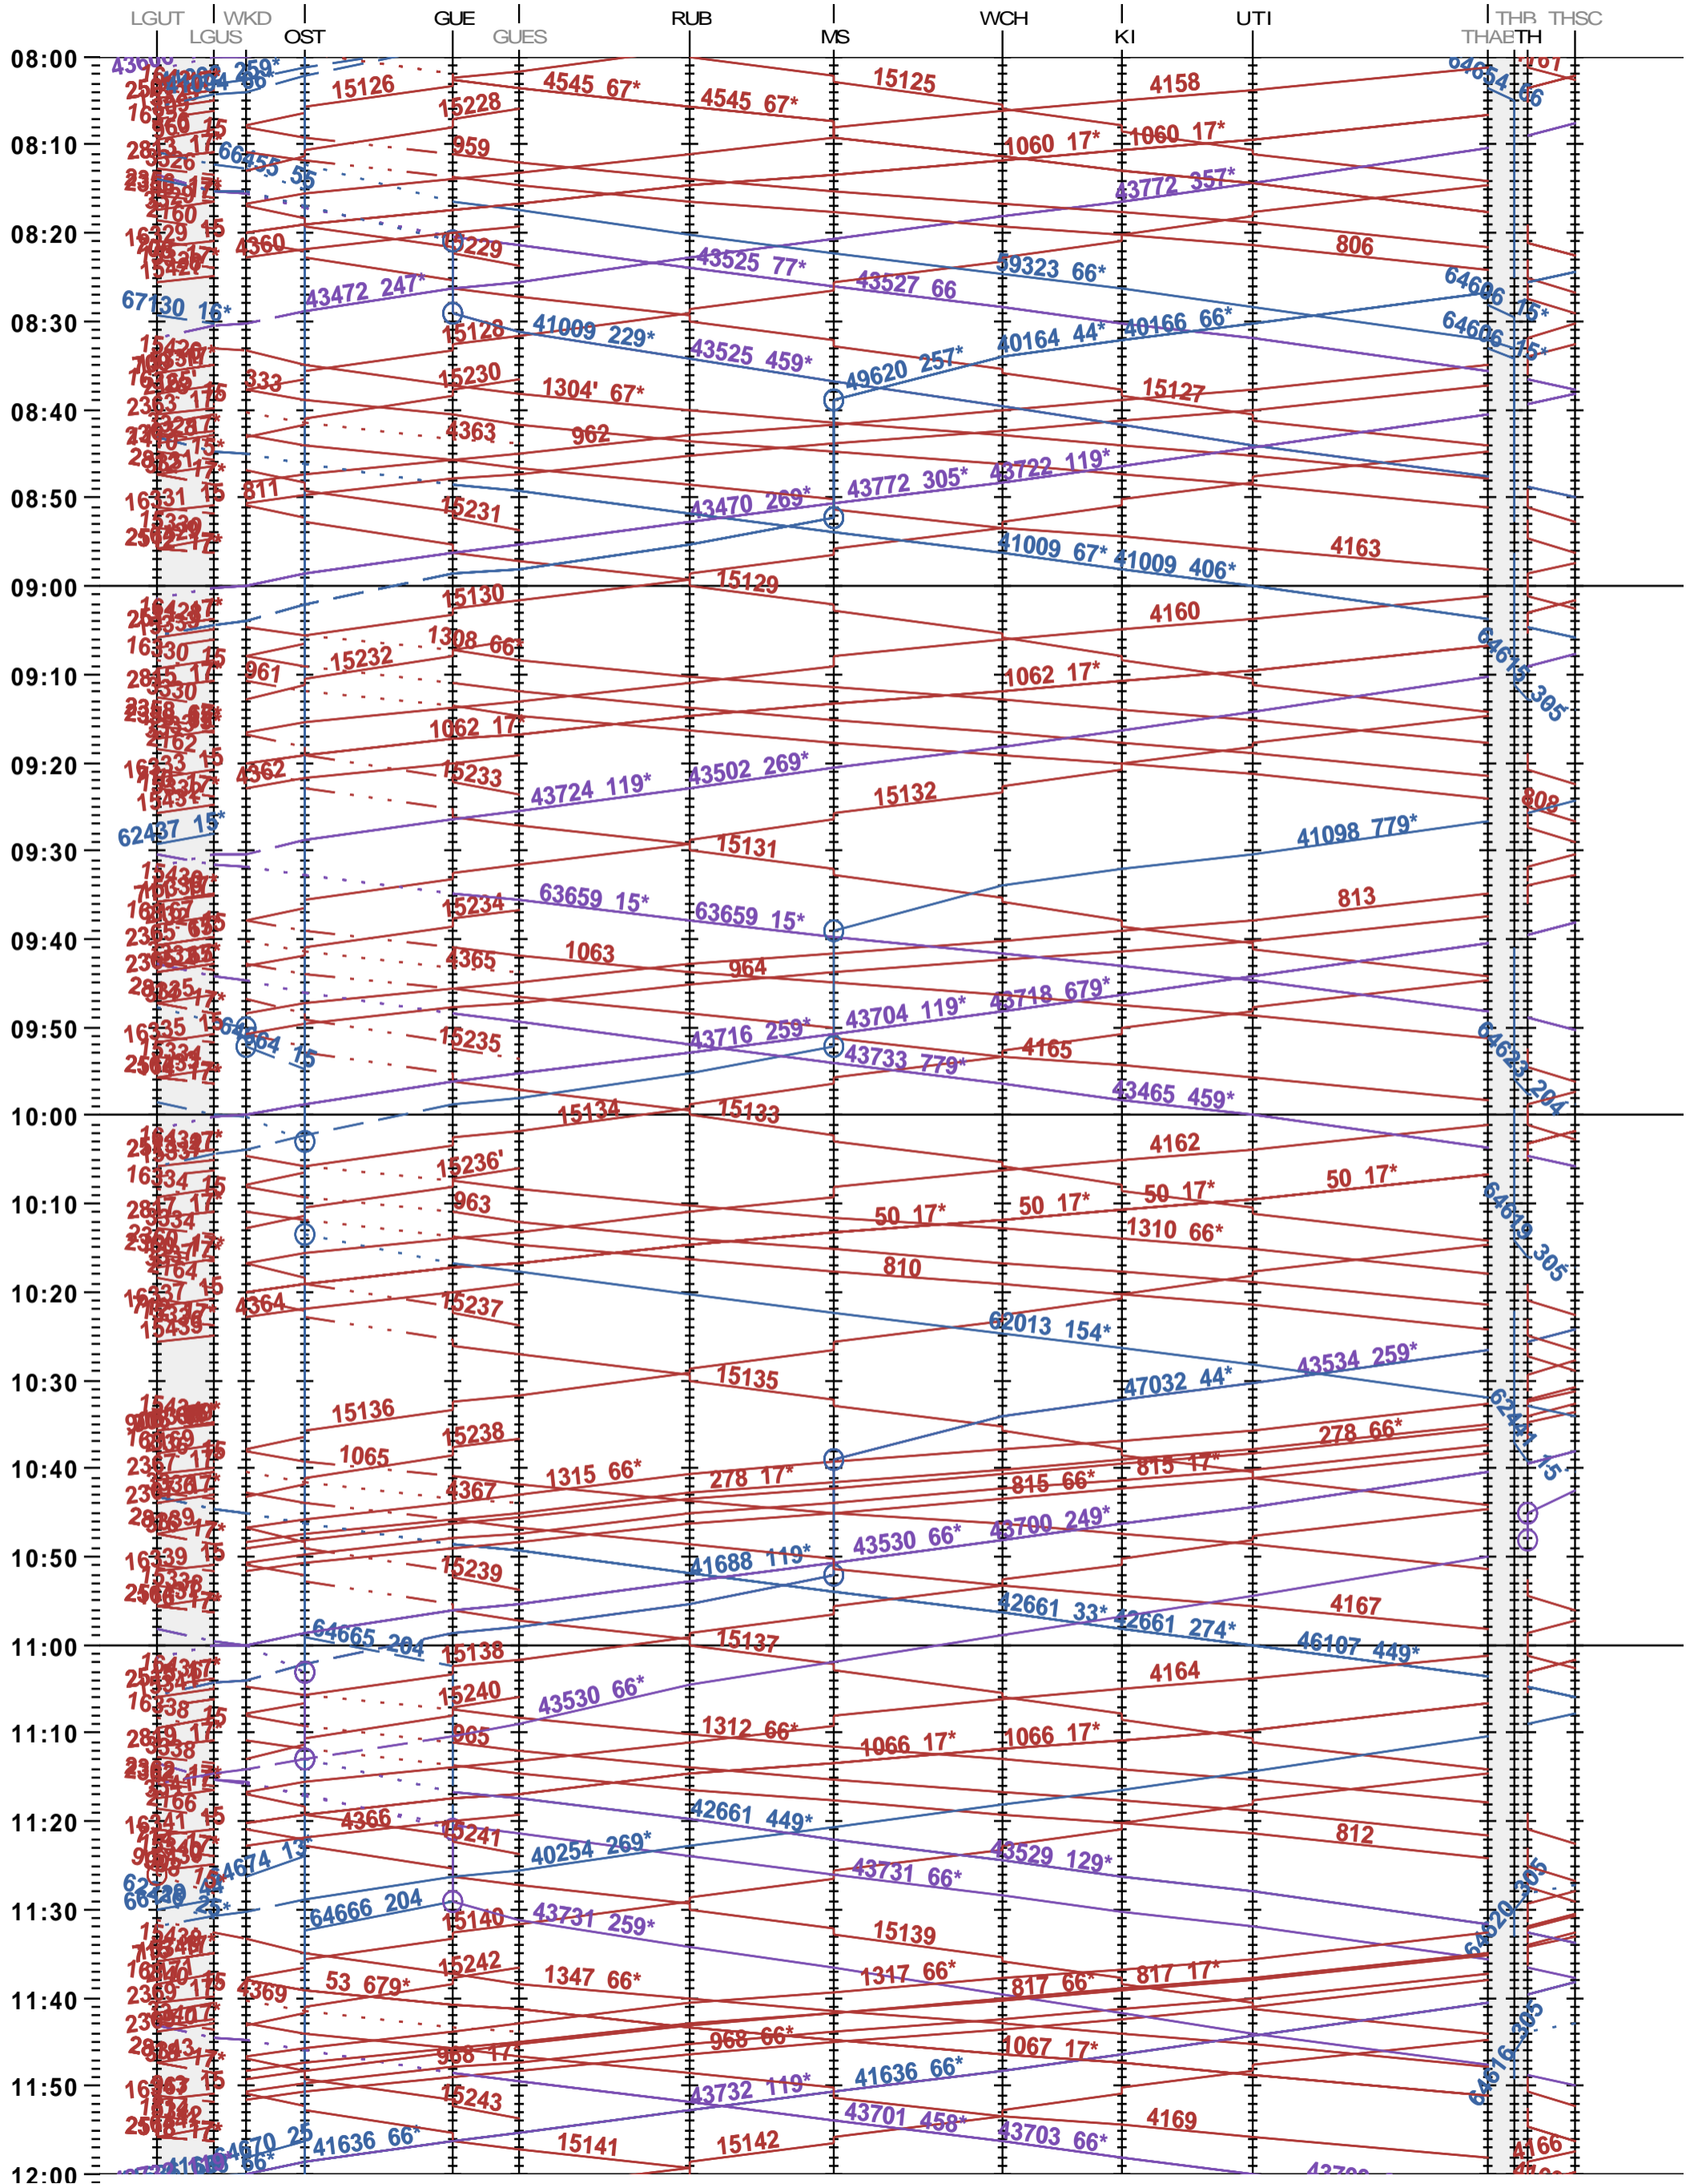

324 - Löchligut - Gümligen - Thun - Thun Schadau

Fahrplanperiode 2024 (10.12.2023 – 14.12.2024)

Update

Gültig ab 10.12.2023

324 - Löchligut - Gümligen - Thun - Thun Schadau

Fahrplanperiode 2024 (10.12.2023 – 14.12.2024)

Update

Gültig ab 10.12.2023

324 - Löchligut - Gümligen - Thun - Thun Schadau

Fahrplanperiode 2024 (10.12.2023 – 14.12.2024)

Update

Gültig ab 10.12.2023

324 - Löchligut - Gümligen - Thun - Thun Schadau

Fahrplanperiode 2024 (10.12.2023 – 14.12.2024)