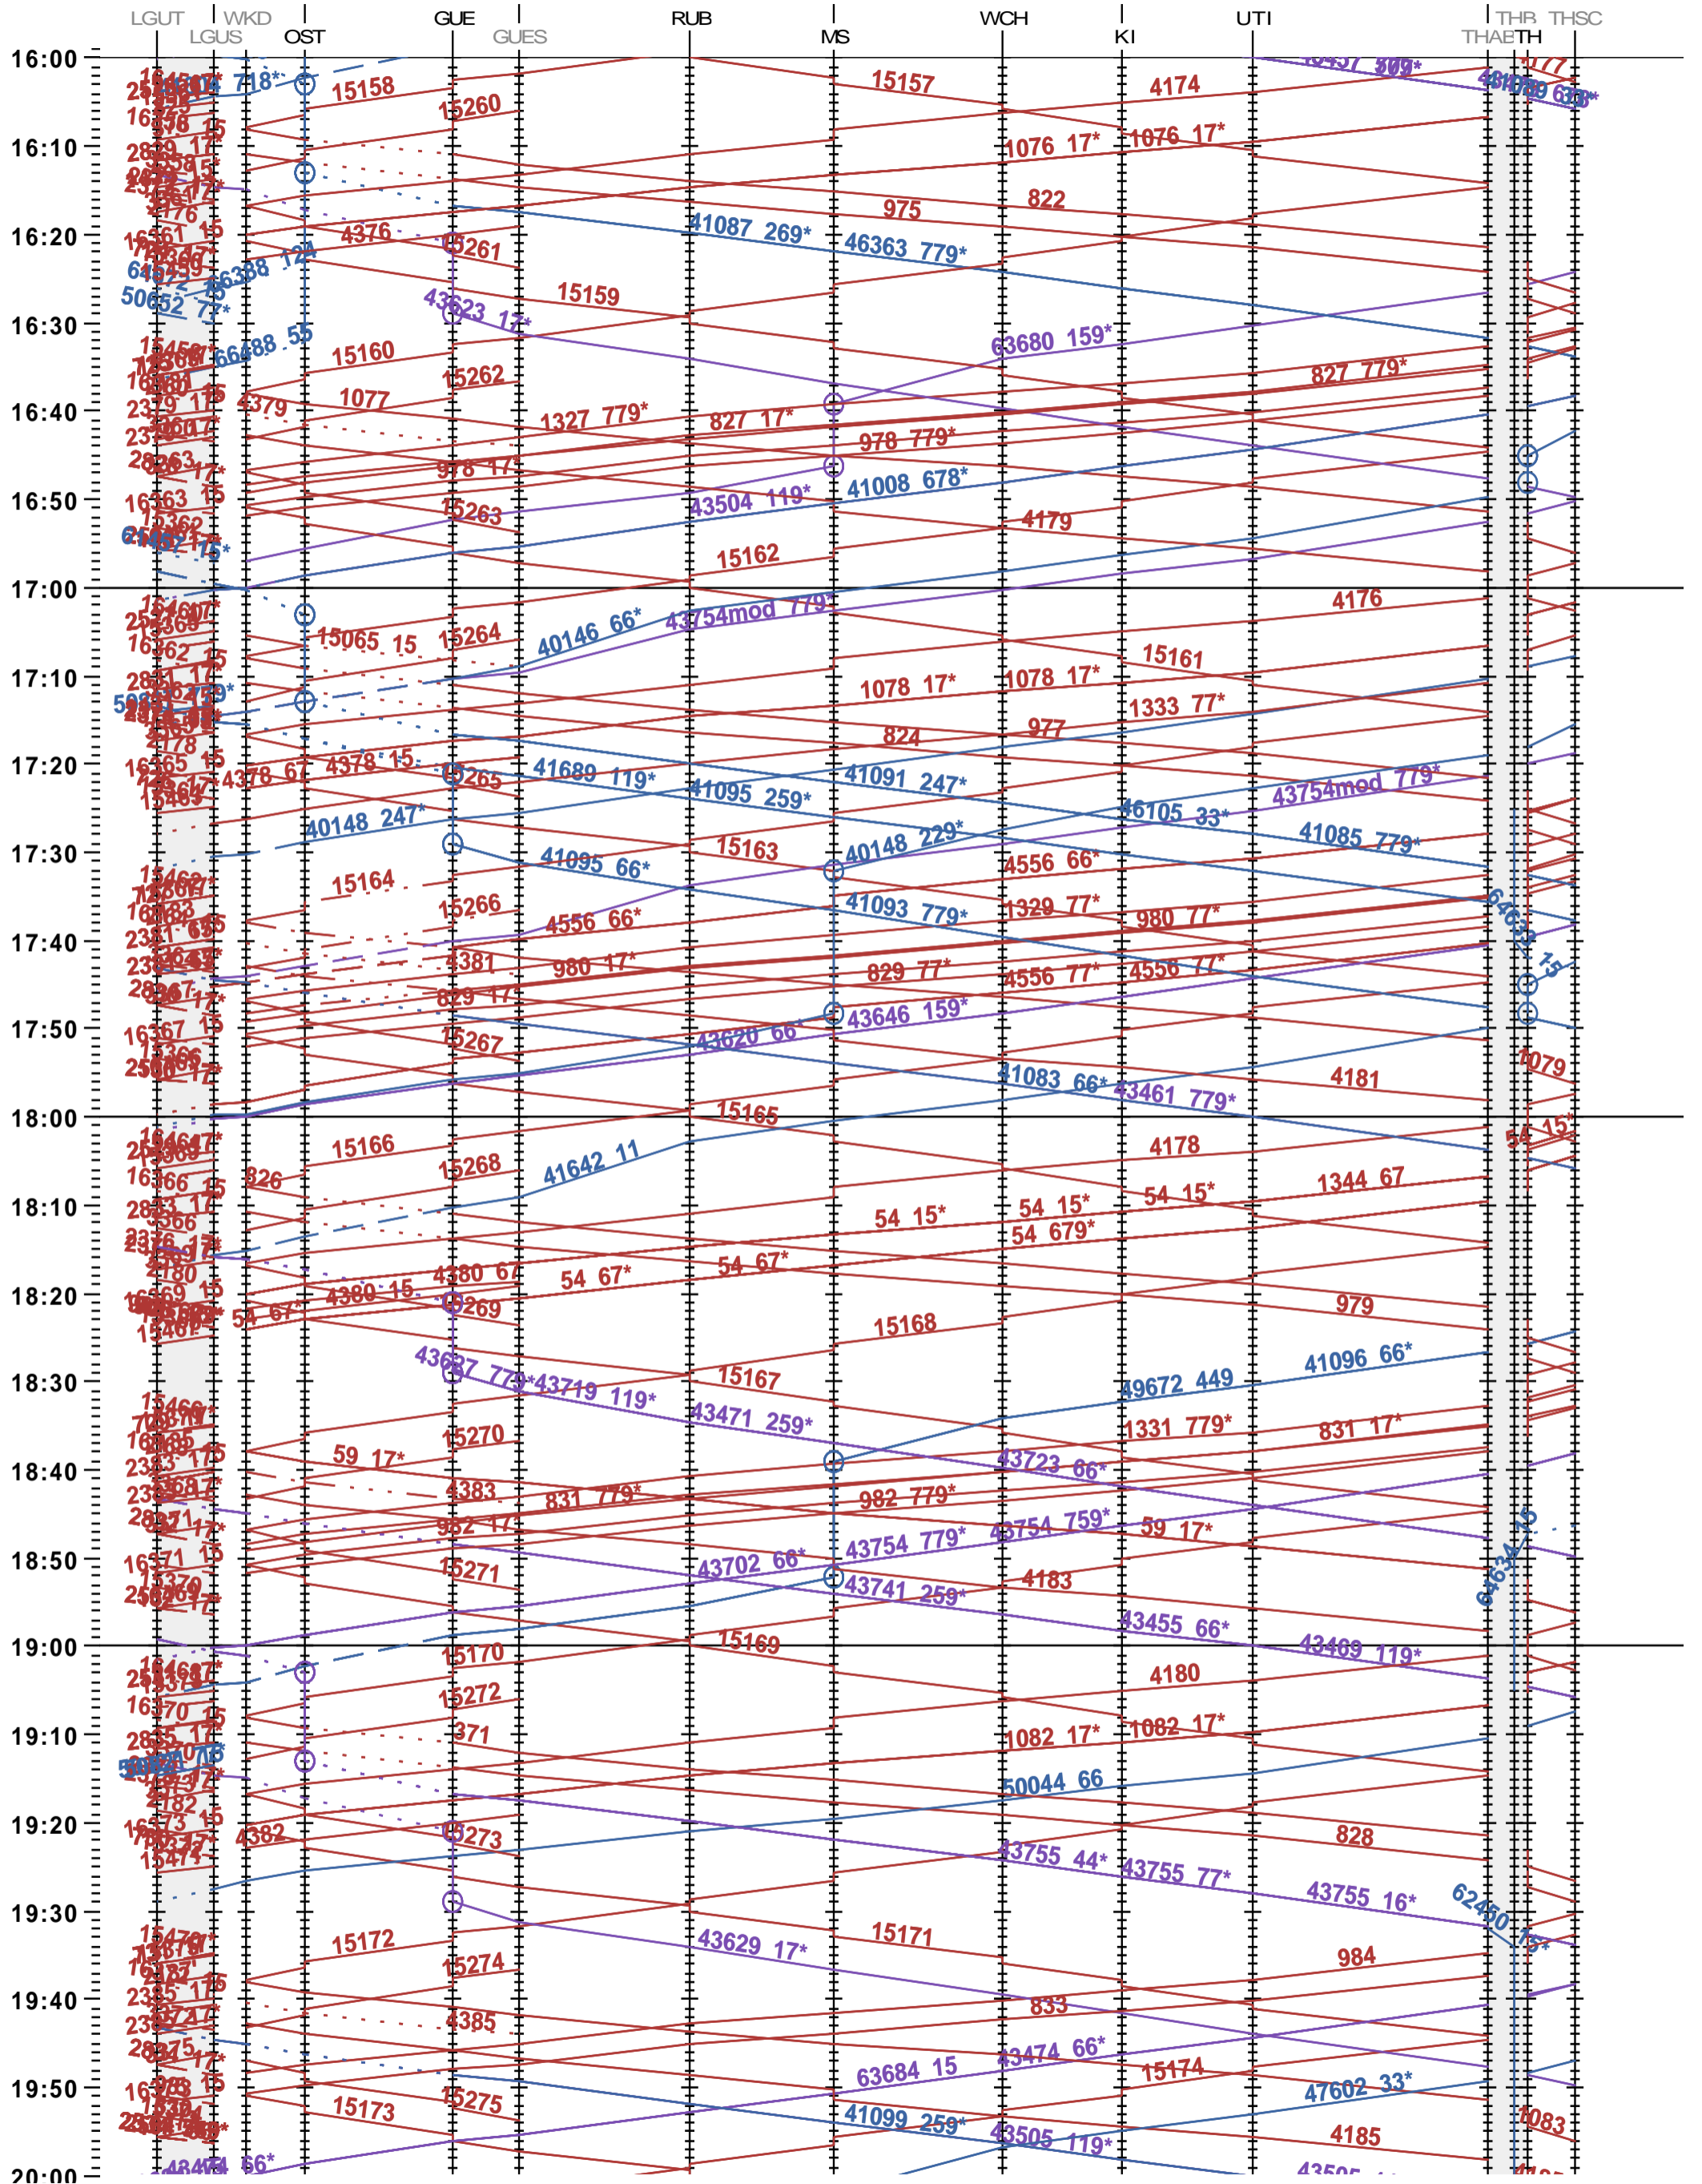

324 - Löchligut - Gümligen - Thun - Thun Schadau

Fahrplanperiode 2024 (10.12.2023 – 14.12.2024)

Update

Gültig ab 10.12.2023

324 - Löchligut - Gümligen - Thun - Thun Schadau

Fahrplanperiode 2024 (10.12.2023 – 14.12.2024)

Update

Gültig ab 10.12.2023

324 - Löchligut - Gümligen - Thun - Thun Schadau

Fahrplanperiode 2024 (10.12.2023 – 14.12.2024)

Update

Gültig ab 10.12.2023

324 - Löchligut - Gümligen - Thun - Thun Schadau

Fahrplanperiode 2024 (10.12.2023 – 14.12.2024)

Update

Gültig ab 10.12.2023