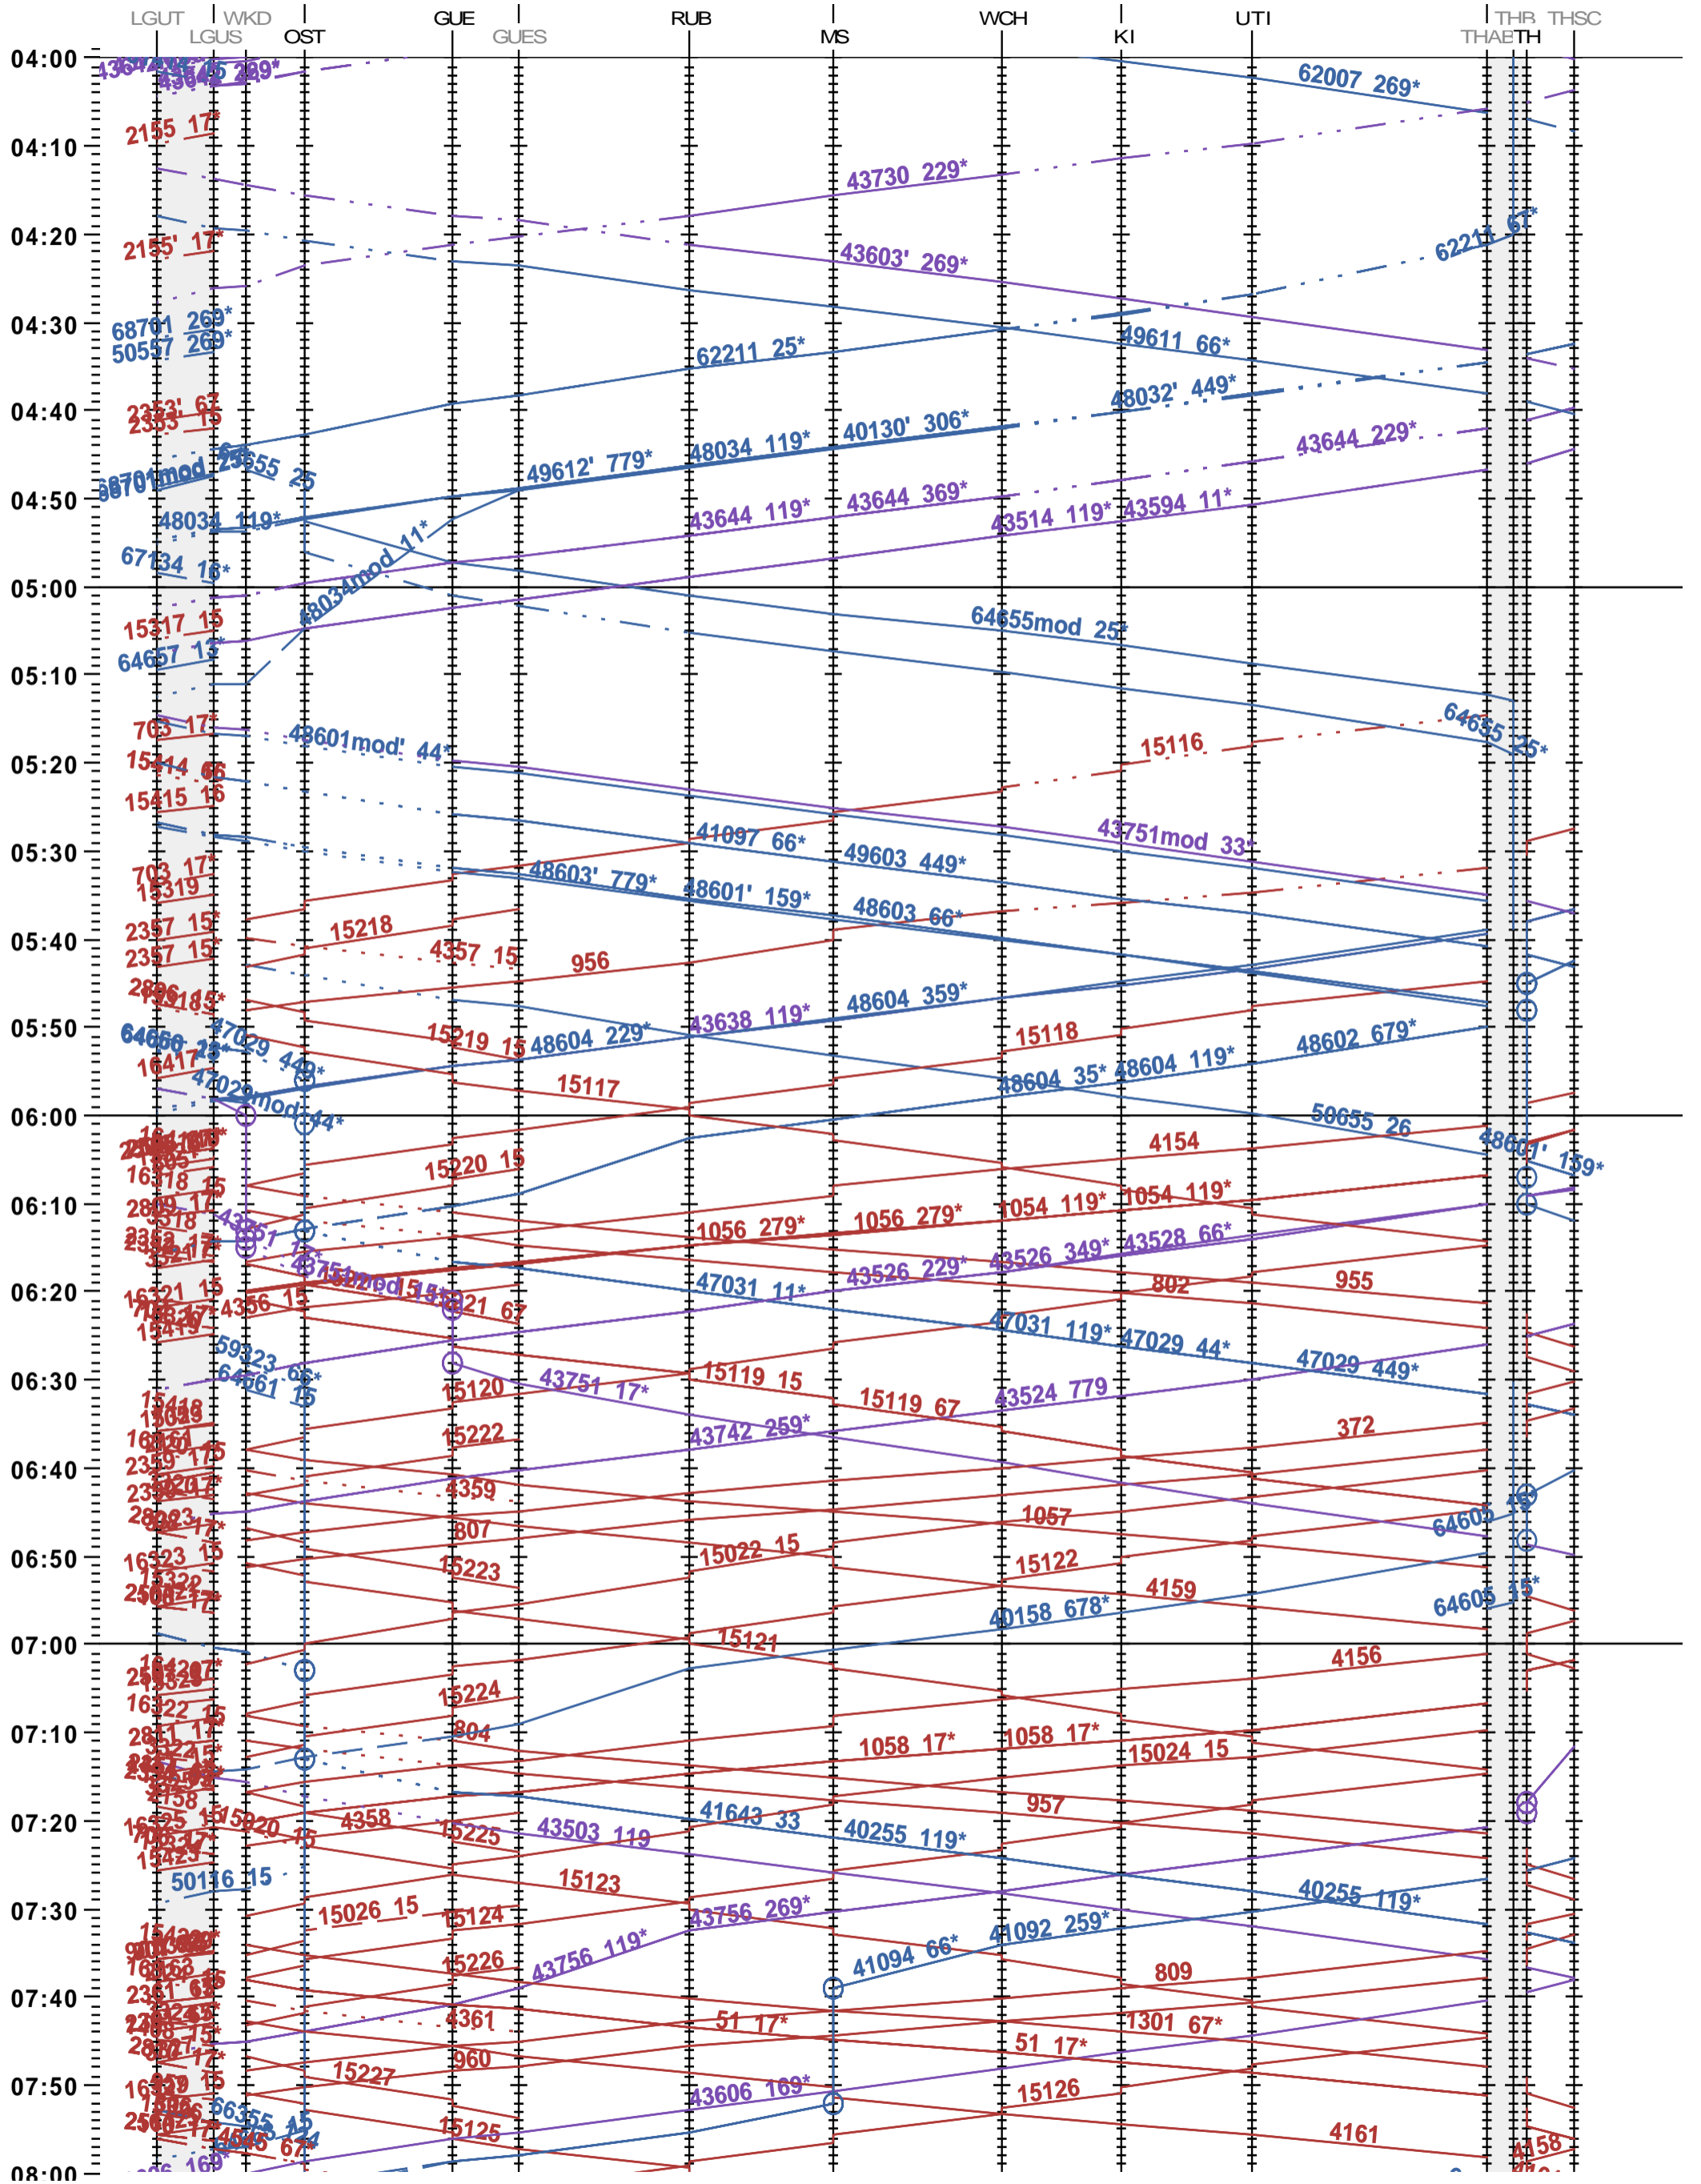

324 - Löchligut - Gümligen - Thun - Thun Schadau

Fahrplanperiode 2024 (10.12.2023 – 14.12.2024)

Update

Gültig ab 10.12.2023

324 - Löchligut - Gümligen - Thun - Thun Schadau

Fahrplanperiode 2024 (10.12.2023 – 14.12.2024)

Update

Gültig ab 10.12.2023

324 - Löchligut - Gümligen - Thun - Thun Schadau

Fahrplanperiode 2024 (10.12.2023 – 14.12.2024)

Update

Gültig ab 10.12.2023

324 - Löchligut - Gümligen - Thun - Thun Schadau

Fahrplanperiode 2024 (10.12.2023 – 14.12.2024)