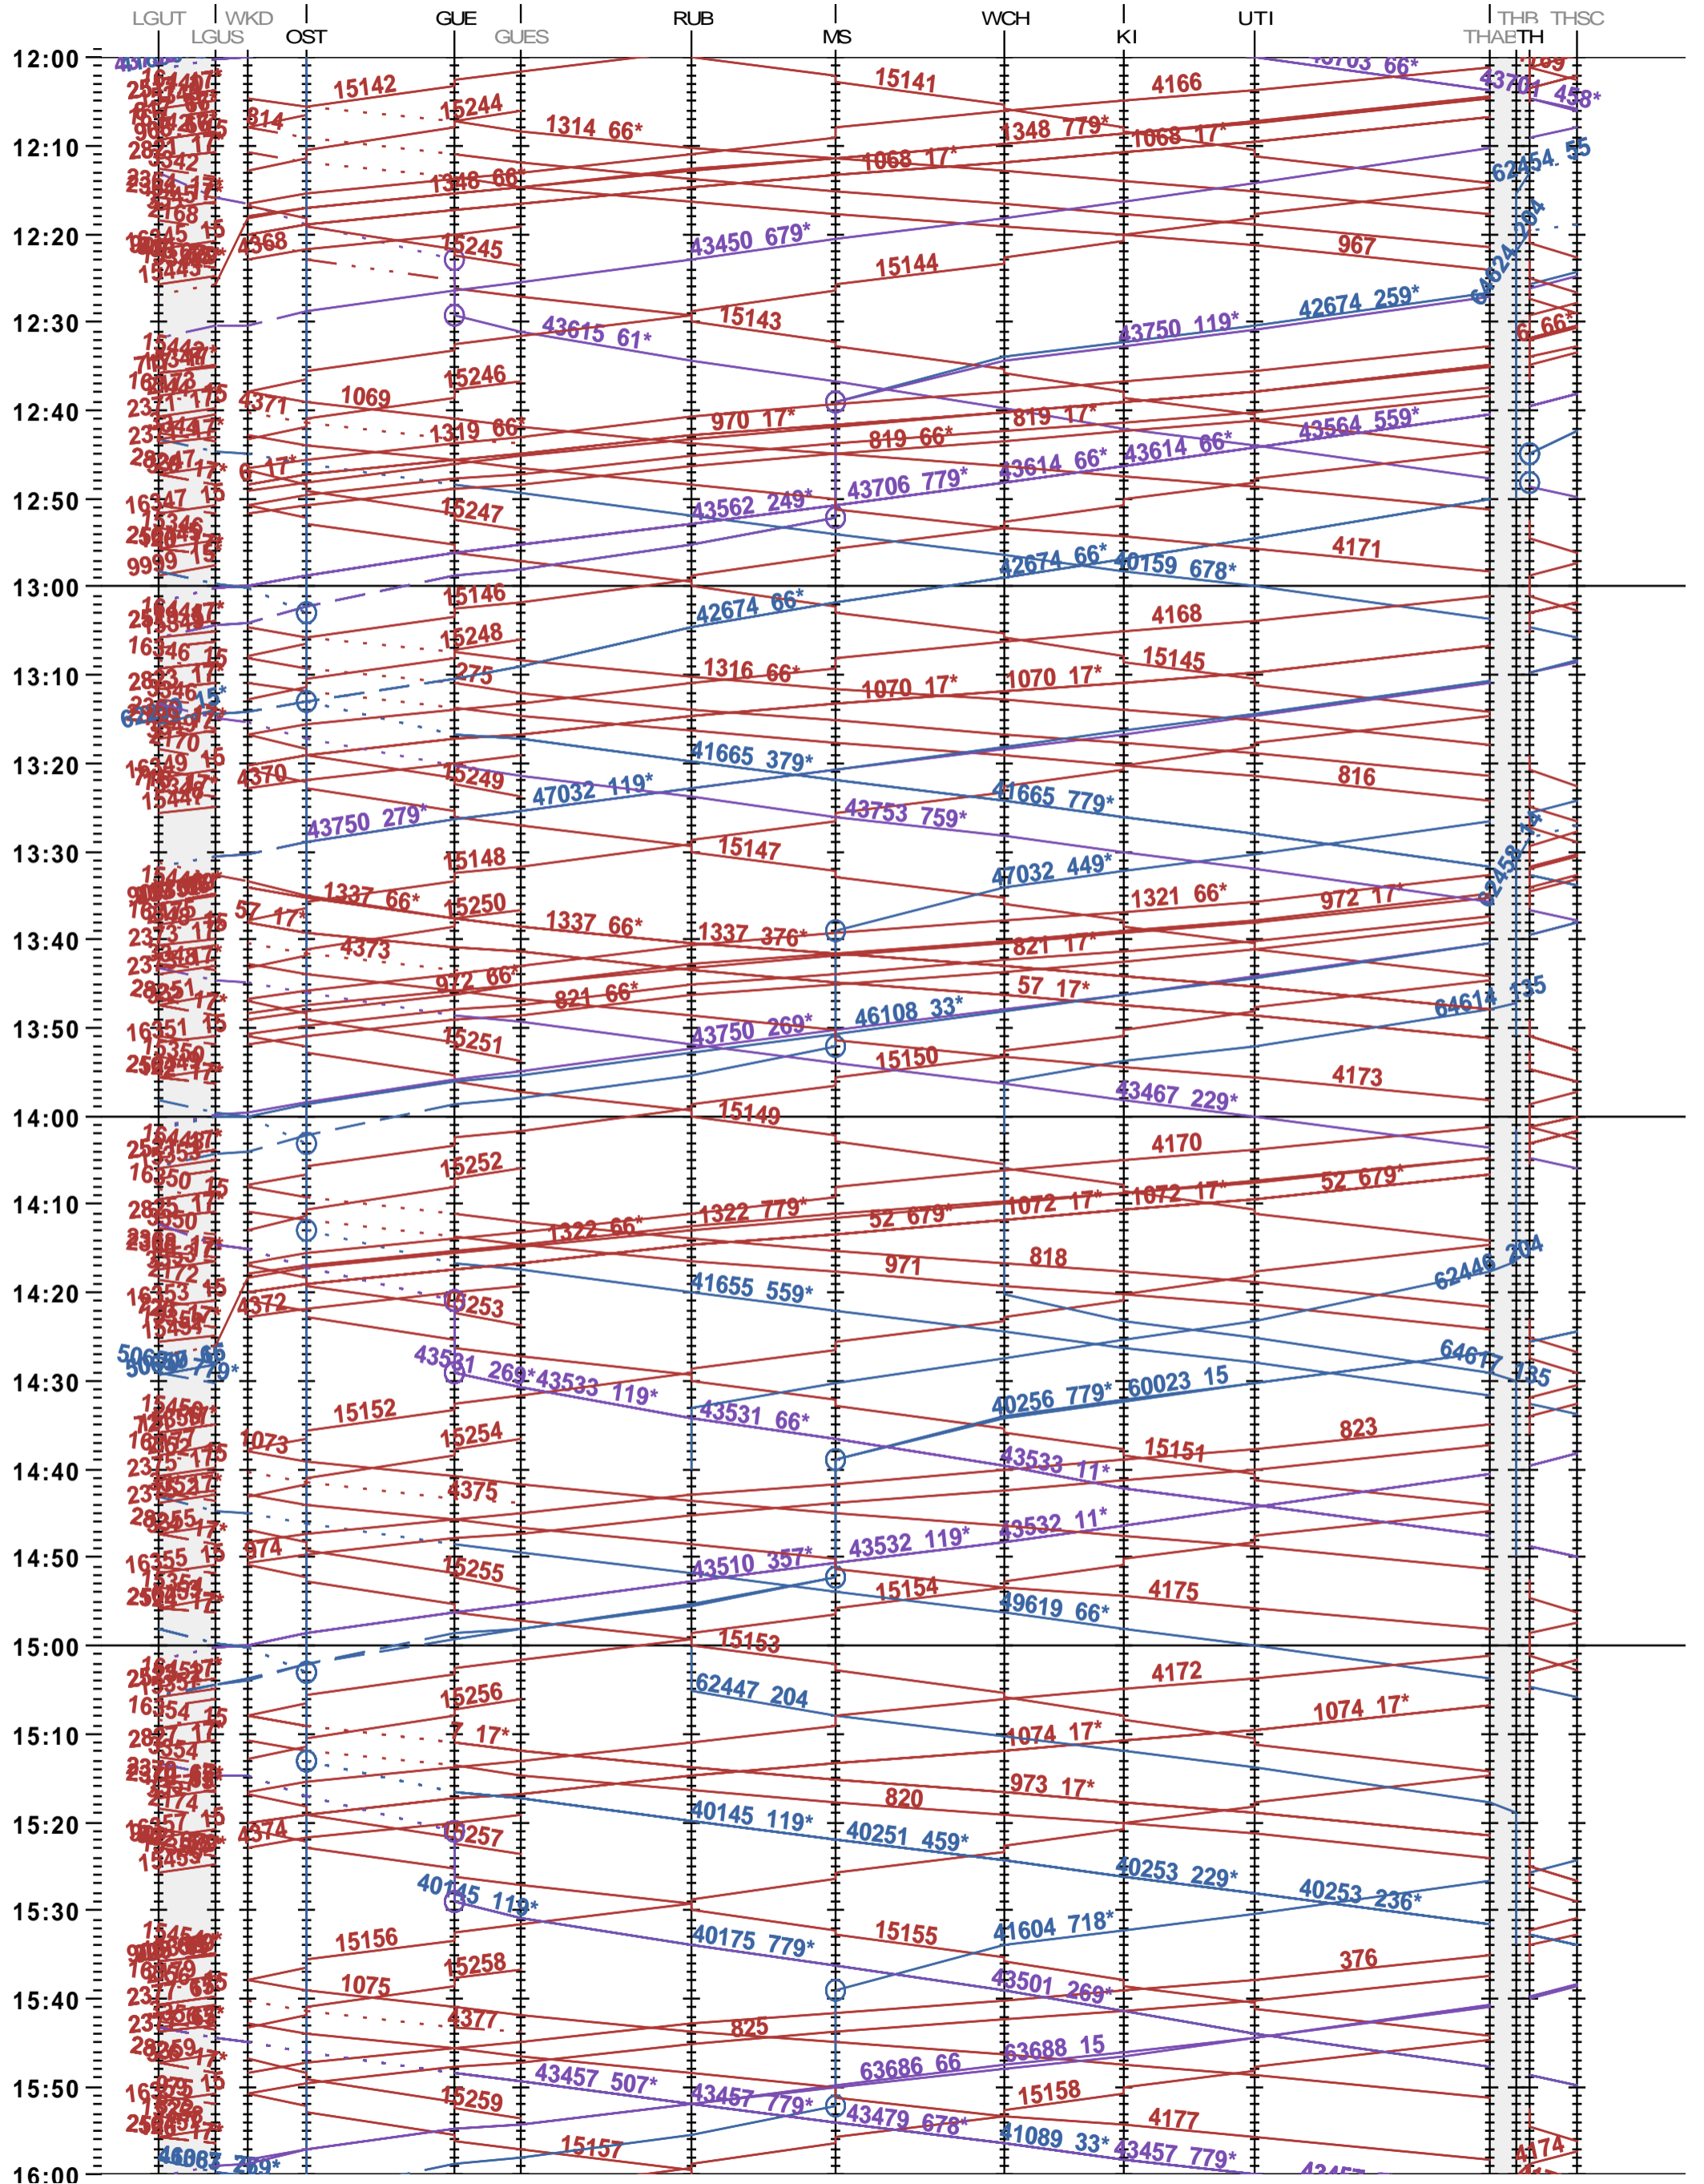

324 - Löchligut - Gümligen - Thun - Thun Schadau

Fahrplanperiode 2024 (10.12.2023 – 14.12.2024)

Update

Gültig ab 10.12.2023

324 - Löchligut - Gümligen - Thun - Thun Schadau

Fahrplanperiode 2024 (10.12.2023 – 14.12.2024)

Update

Gültig ab 10.12.2023

324 - Löchligut - Gümligen - Thun - Thun Schadau

Fahrplanperiode 2024 (10.12.2023 – 14.12.2024)

Update

Gültig ab 10.12.2023

324 - Löchligut - Gümligen - Thun - Thun Schadau

Fahrplanperiode 2024 (10.12.2023 – 14.12.2024)