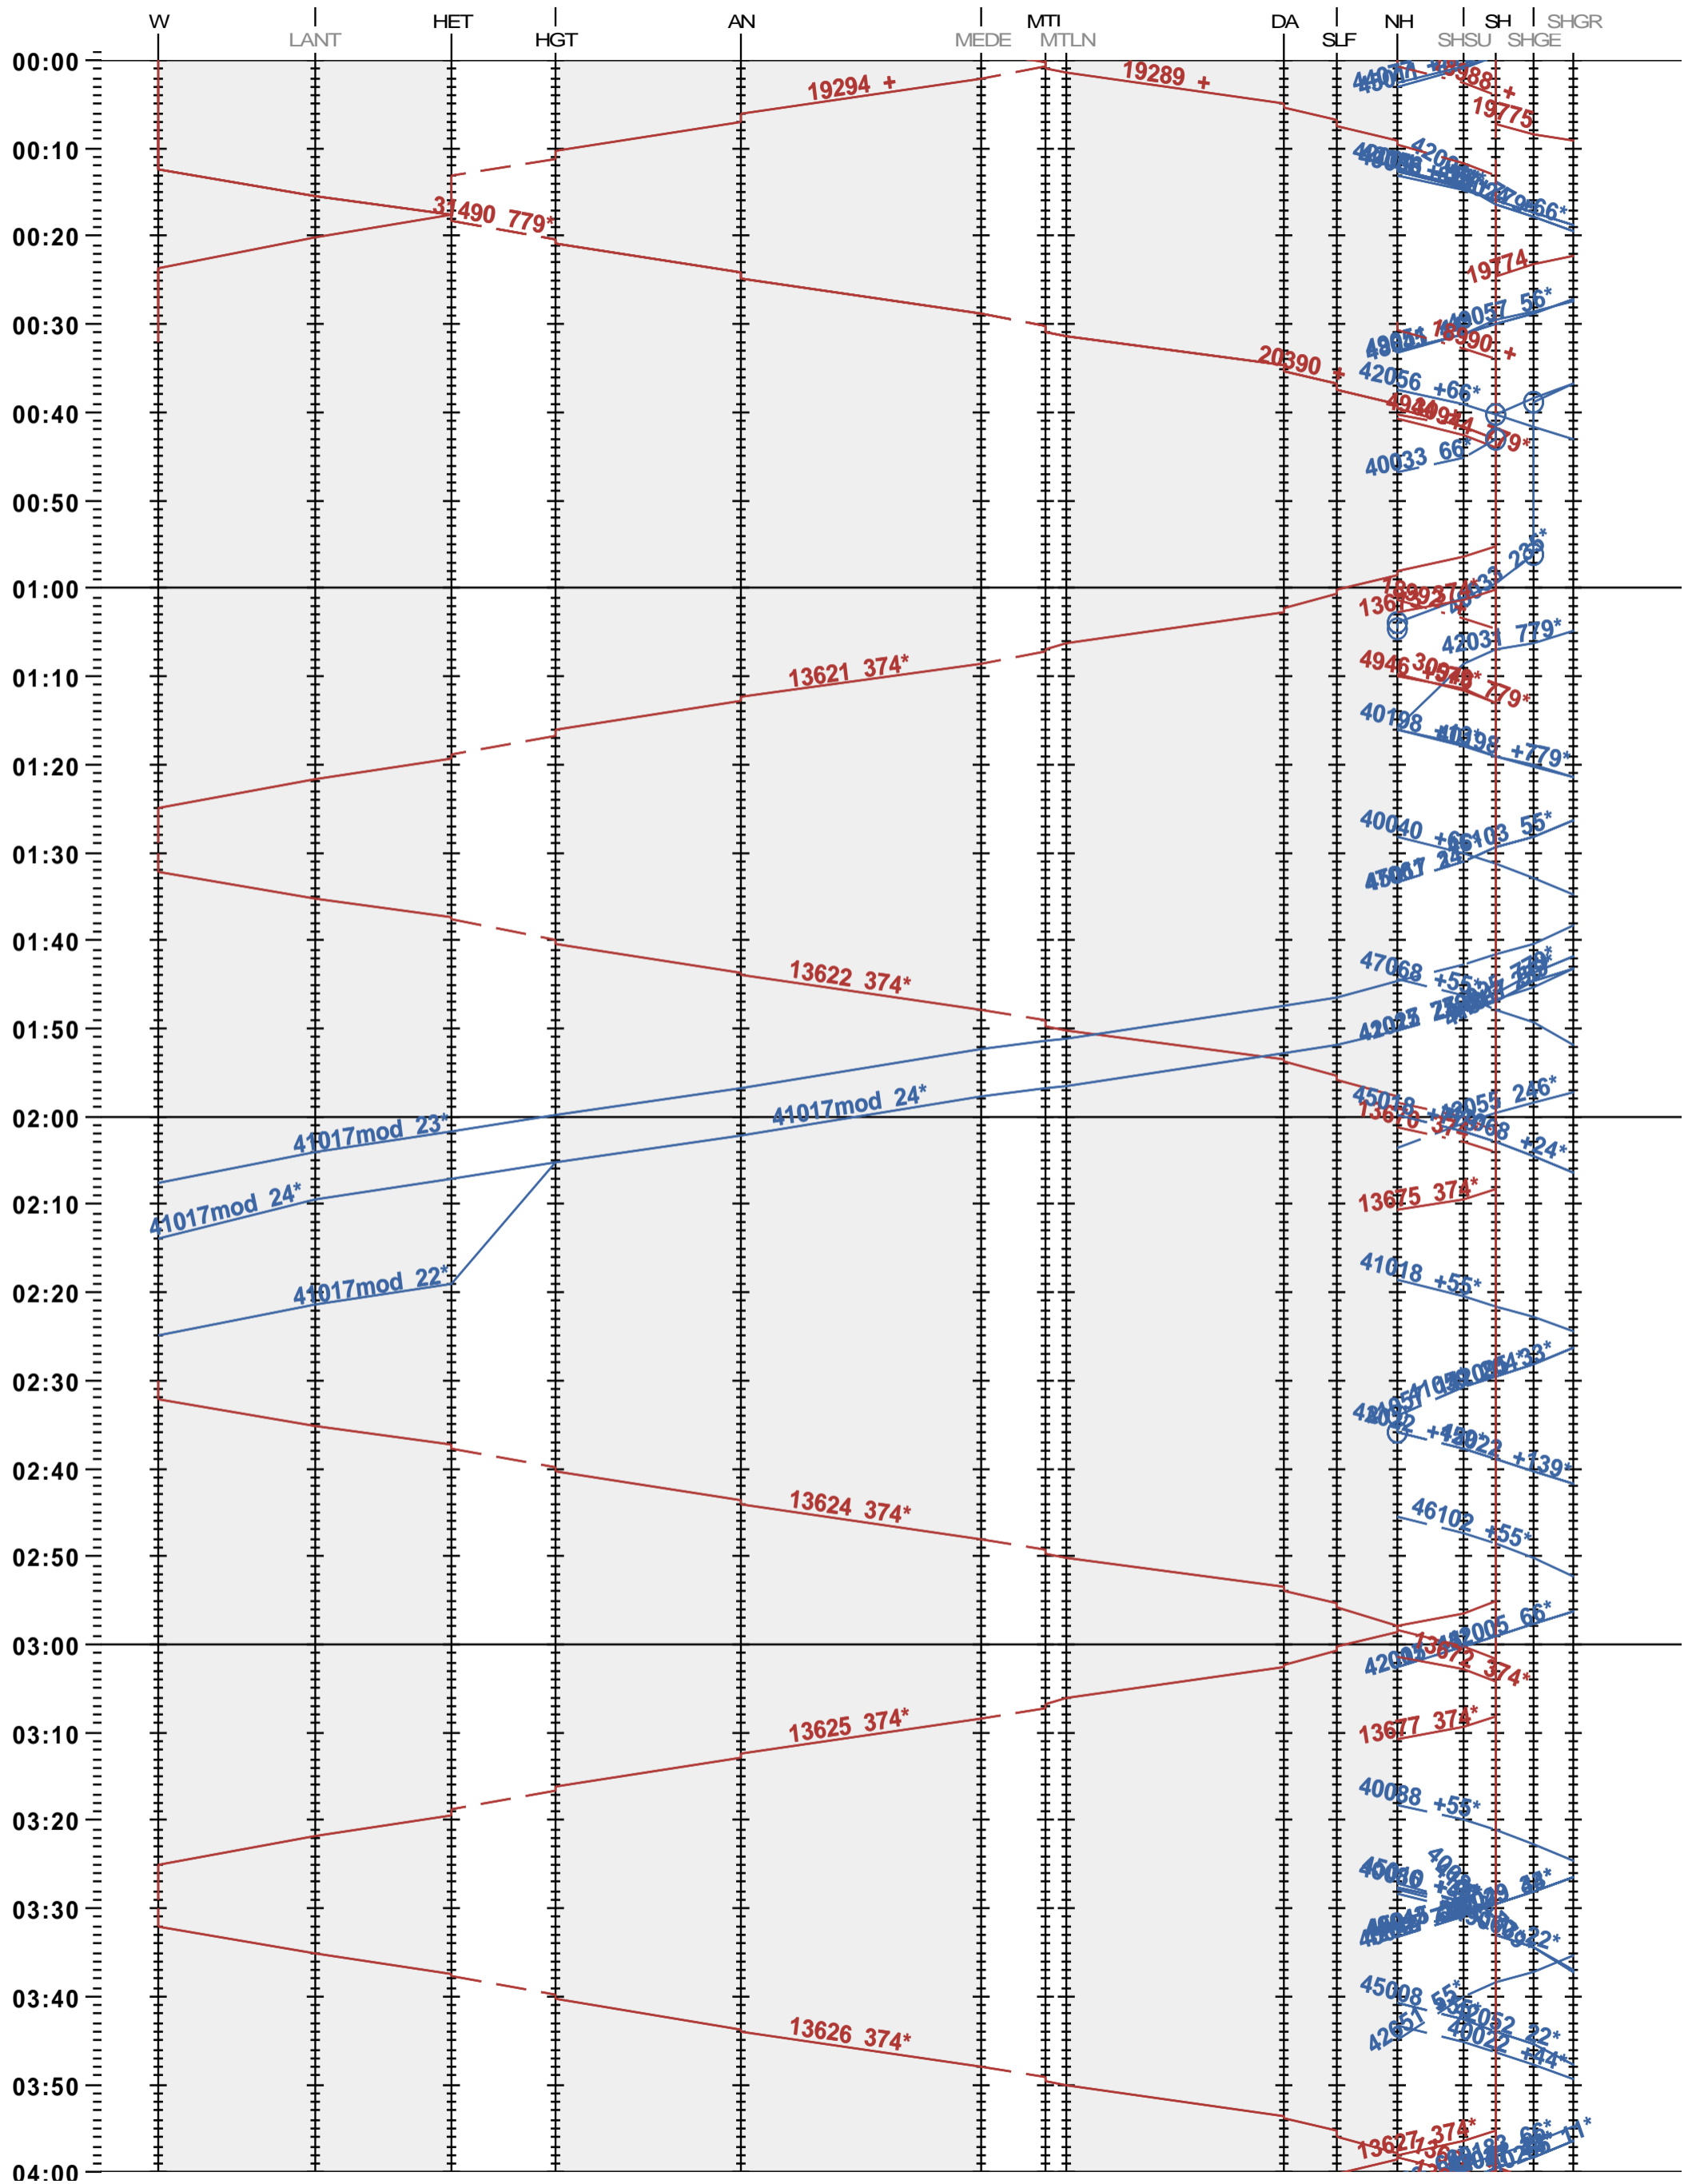

731 - Winterthur - Andelfingen - Schaffhausen GB

Fahrplanperiode 2024 (10.12.2023 – 14.12.2024)

Update

Gültig ab 10.12.2023

731 - Winterthur - Andelfingen - Schaffhausen GB

Fahrplanperiode 2024 (10.12.2023 – 14.12.2024)

Update

Gültig ab 10.12.2023

731 - Winterthur - Andelfingen - Schaffhausen GB

Fahrplanperiode 2024 (10.12.2023 – 14.12.2024)

Update

Gültig ab 10.12.2023

731 - Winterthur - Andelfingen - Schaffhausen GB

Fahrplanperiode 2024 (10.12.2023 – 14.12.2024)